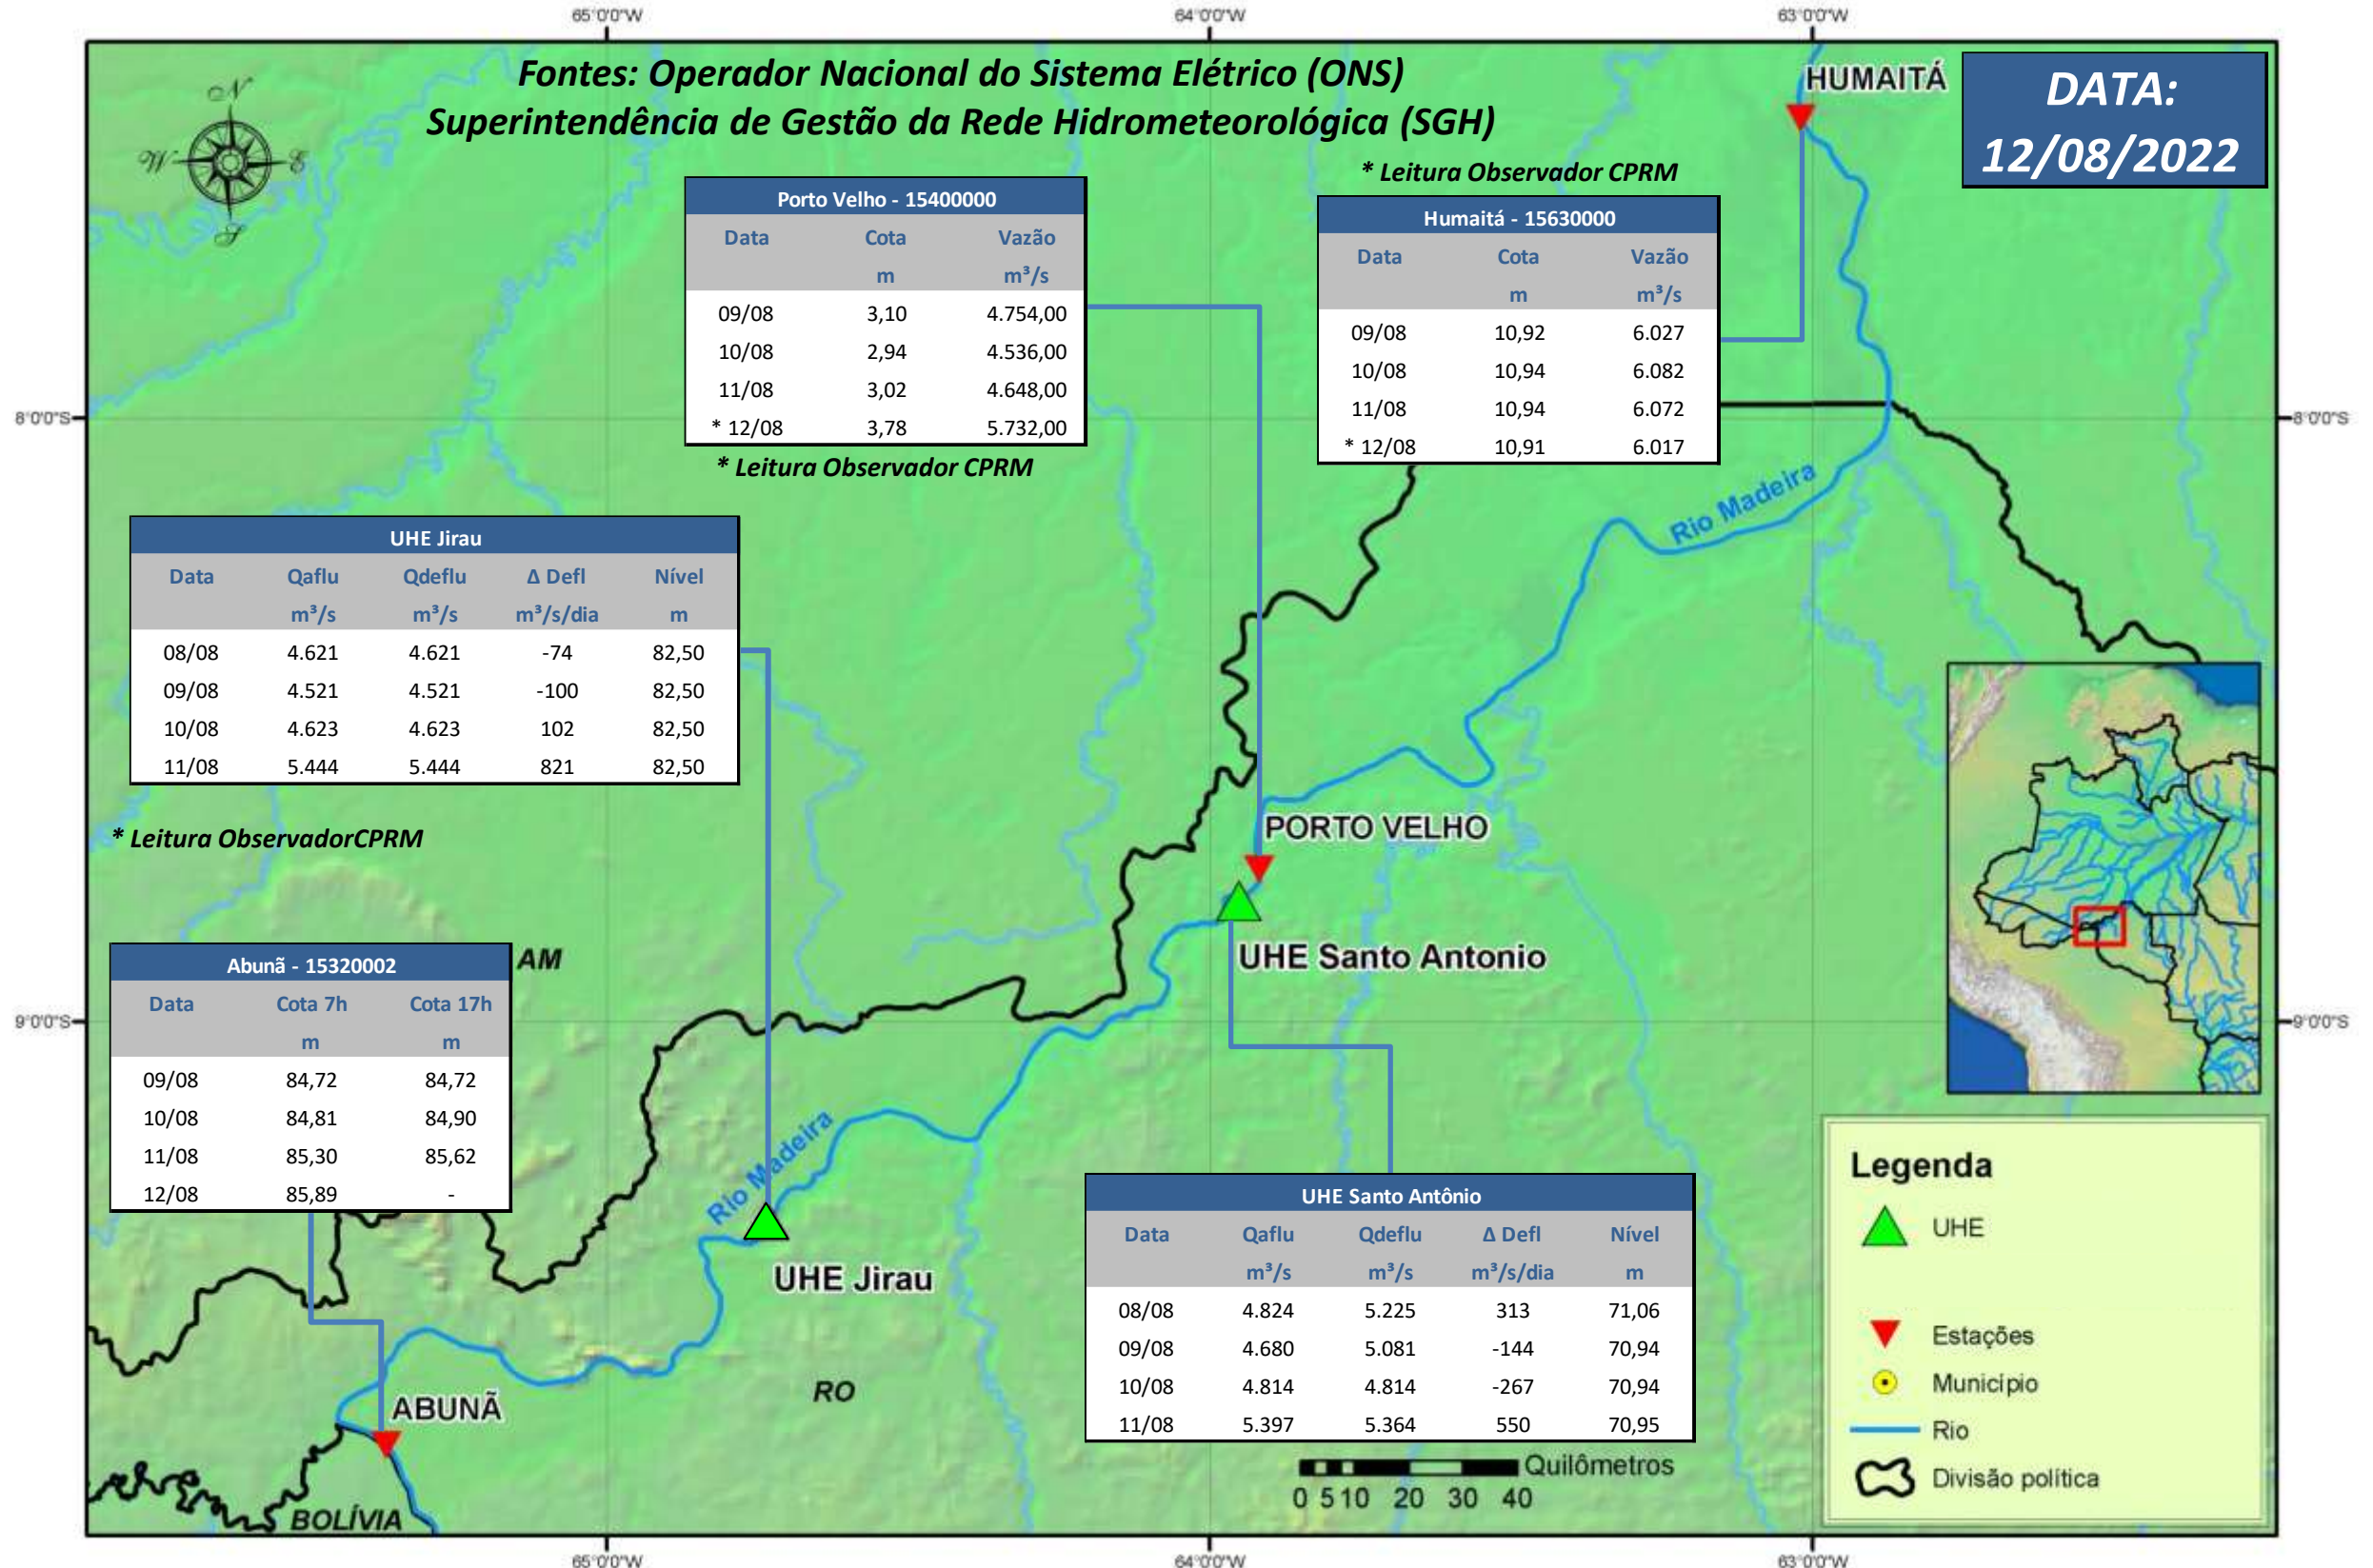

SALA DE SITUAÇÃO

Boletim de acompanhamento da Bacia do Rio Madeira

Para dados mais atualizados das estações fluviométricas acesse: [Telemetria ANA](#)

SALA DE SITUAÇÃO

Boletim de acompanhamento da Bacia do Rio Madeira

UHE Jirau Vazão Natural - 1967-2018 (Permanências diárias)