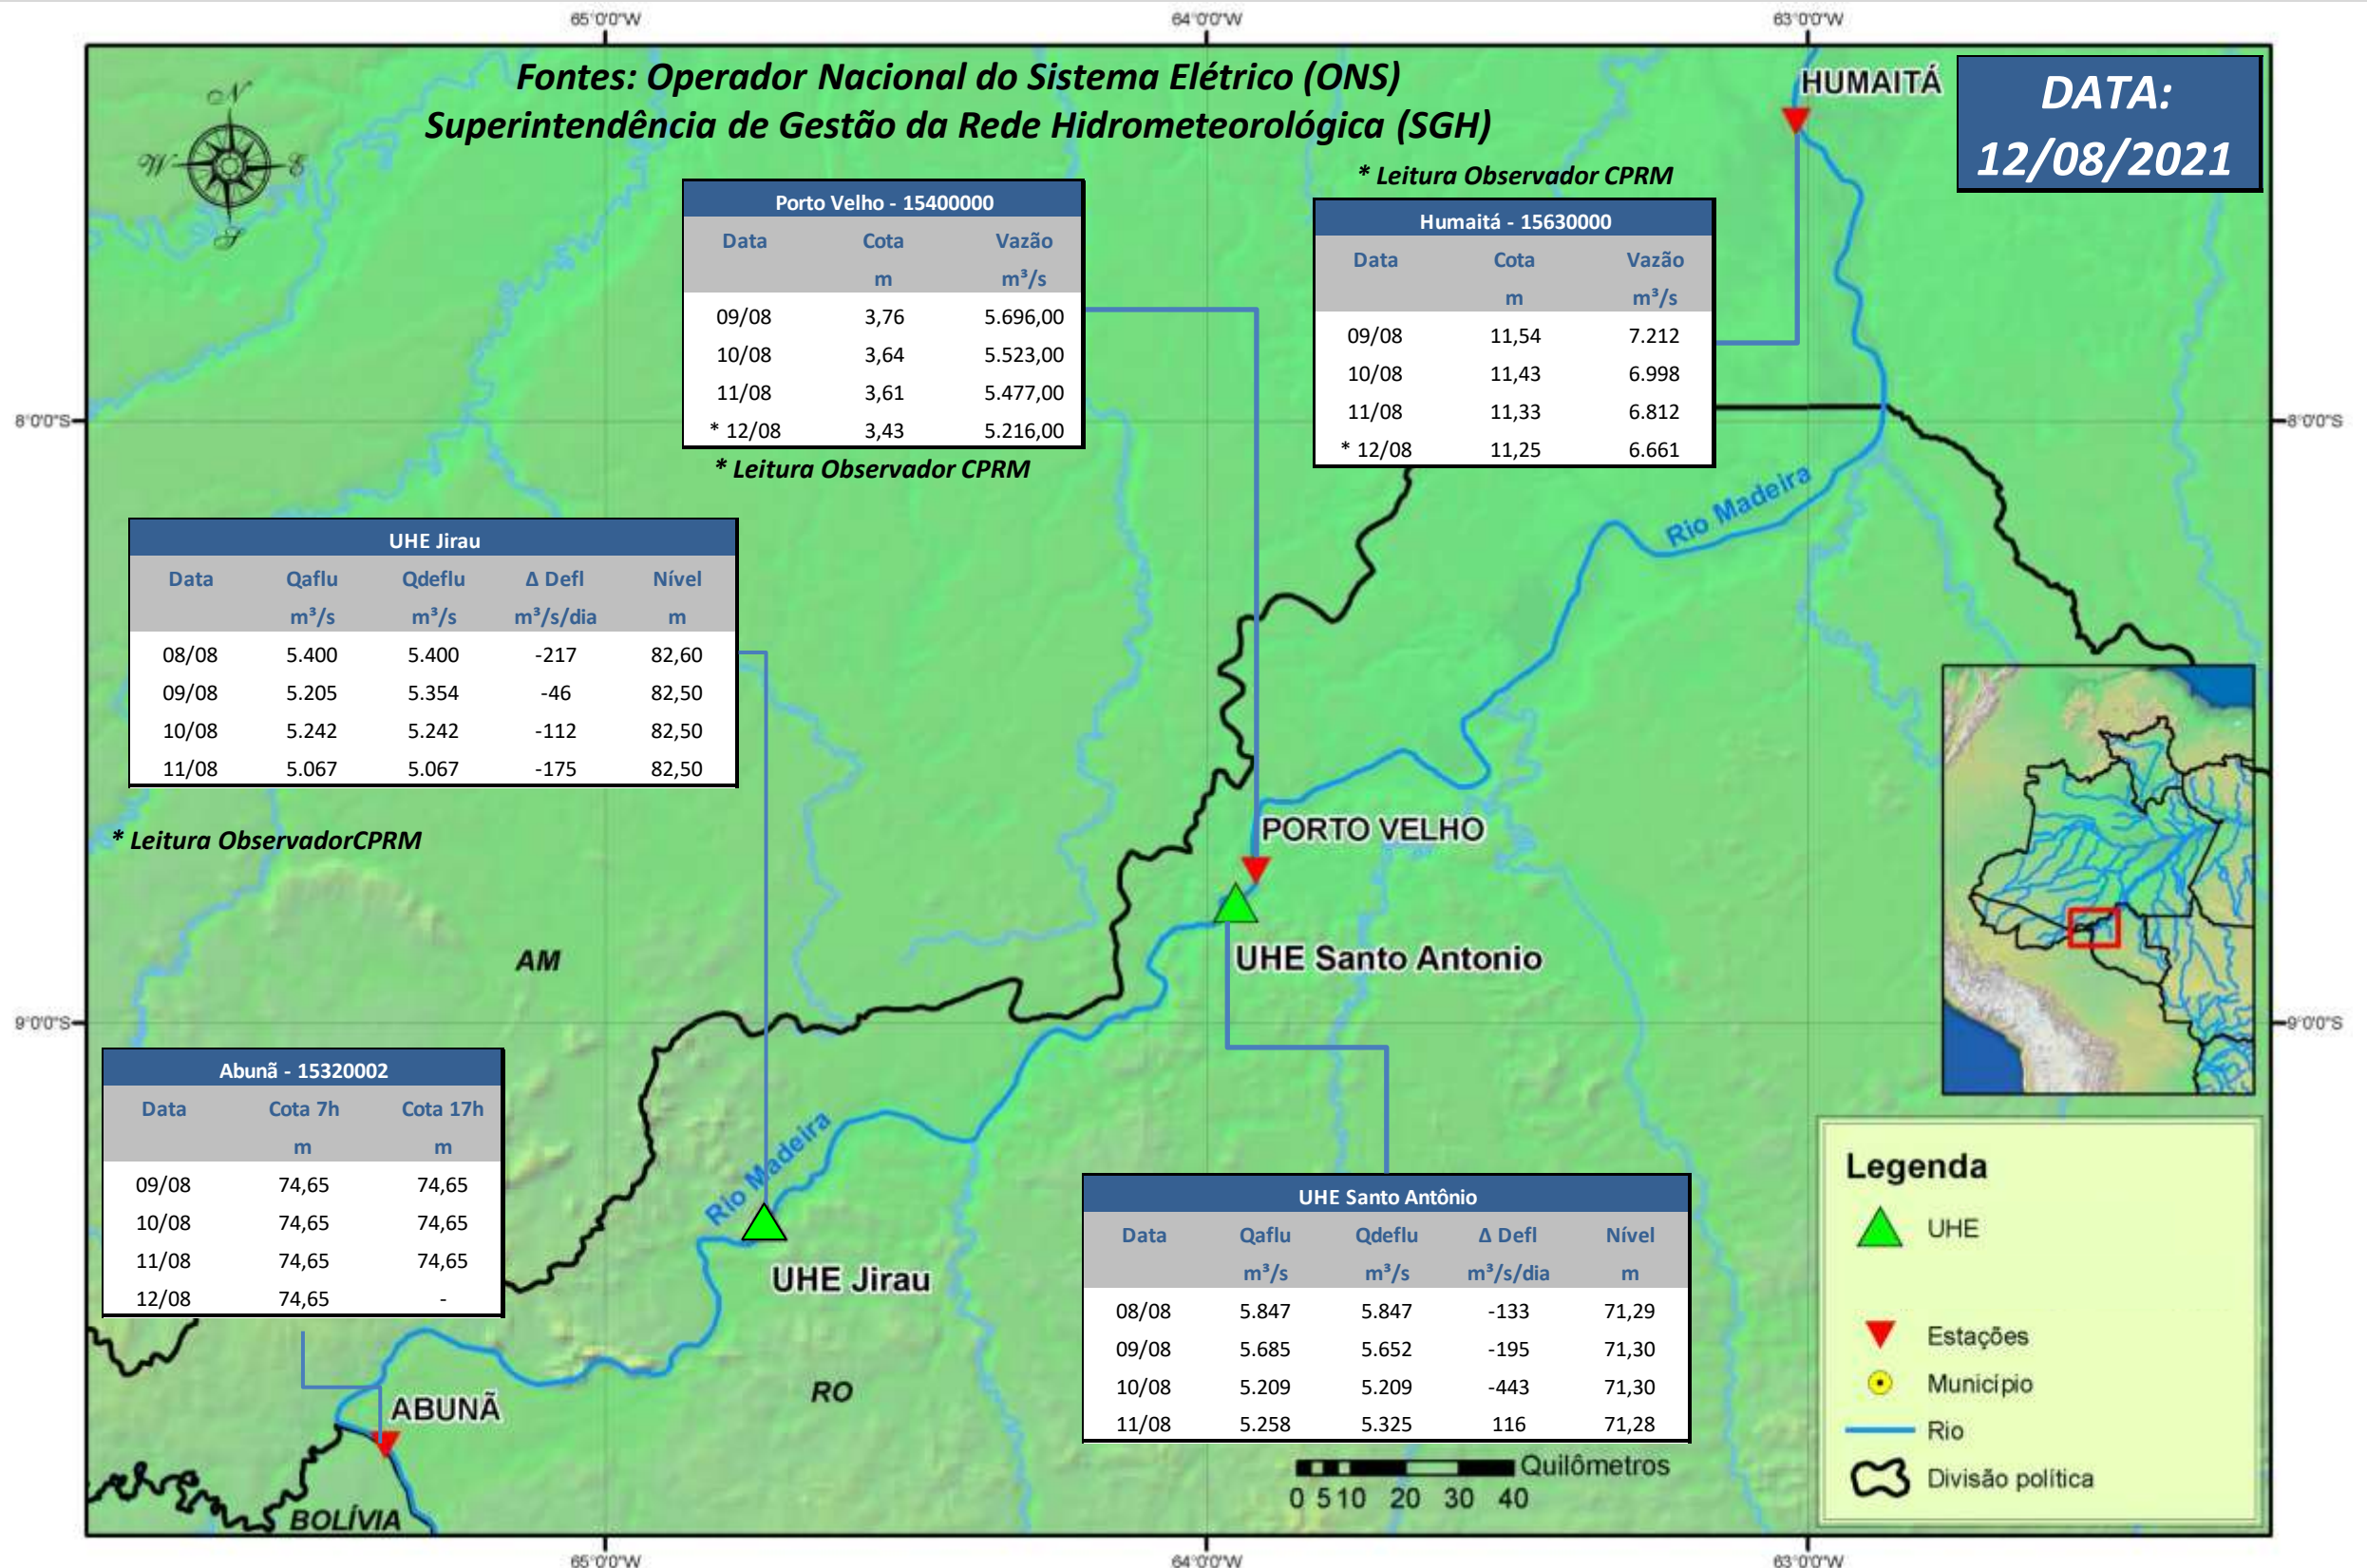

SALA DE SITUAÇÃO

Boletim de acompanhamento da Bacia do Rio Madeira

Para dados mais atualizados das estações fluviométricas acesse: [Telemetria ANA](#)

UHE Jirau

Vazão Natural - 1967-2018 (Permanências diárias)