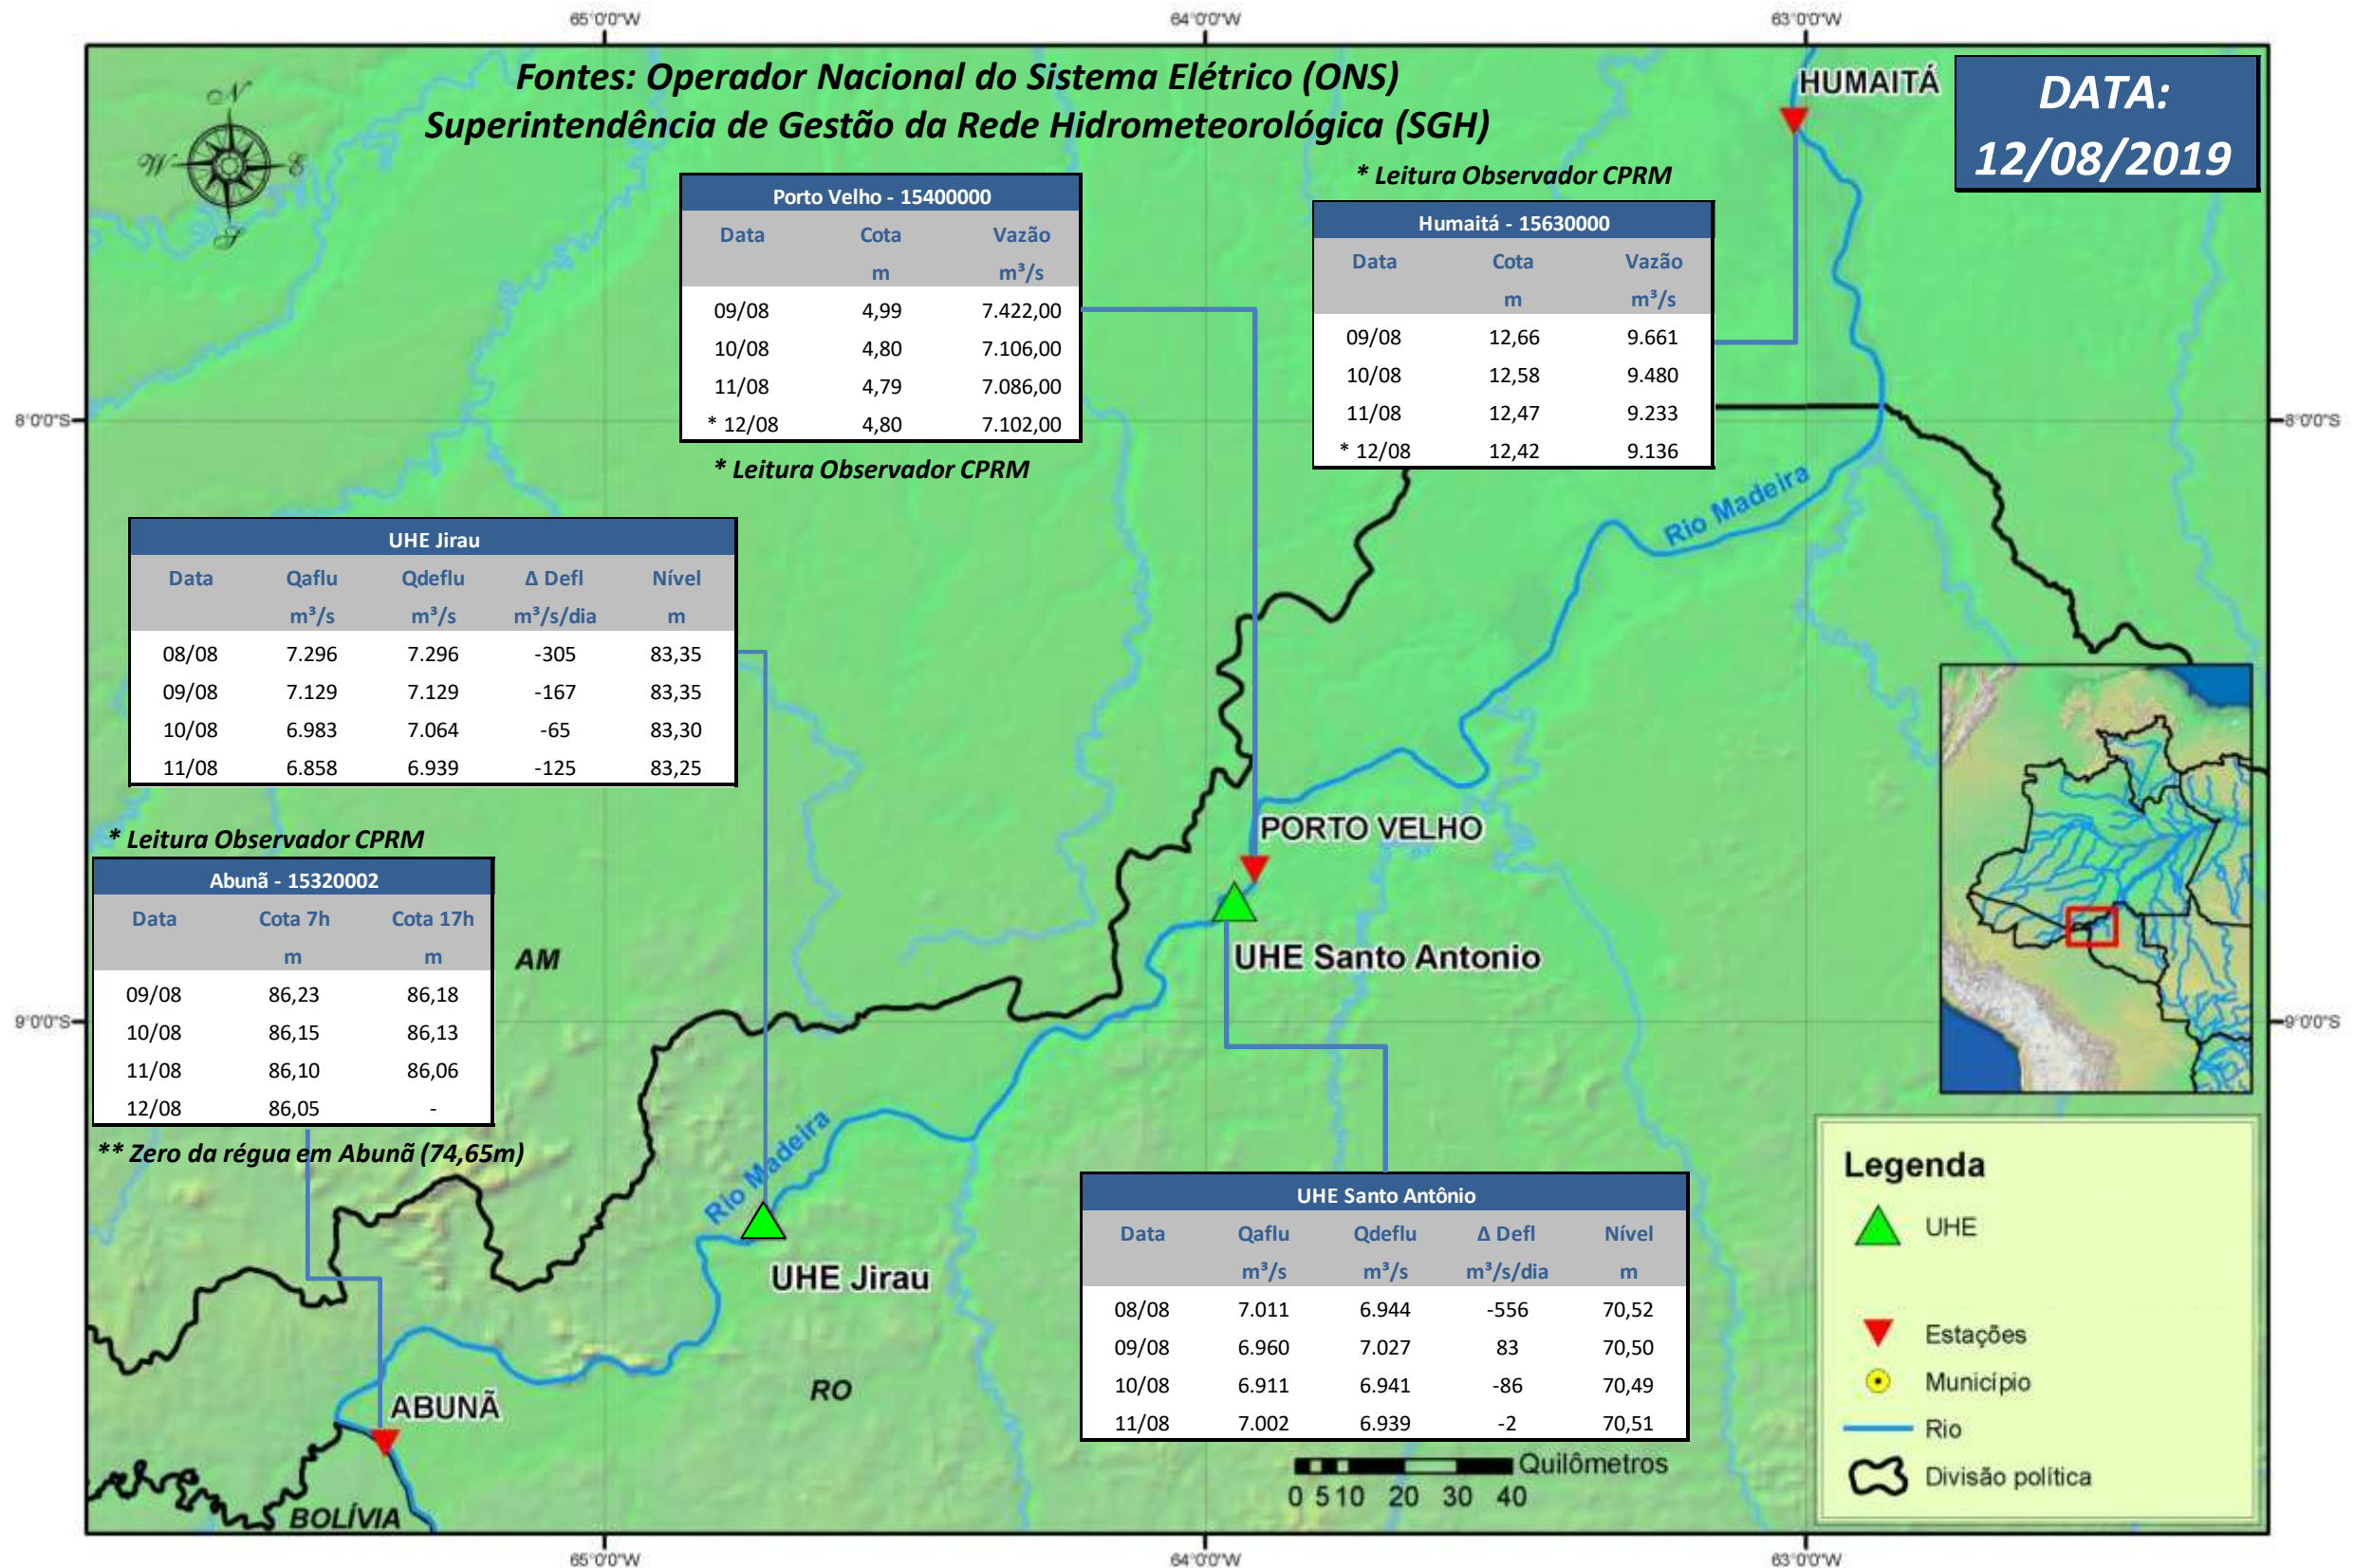

# SALA DE SITUAÇÃO

## Boletim de acompanhamento da Bacia do Rio Madeira

Para dados mais atualizados das estações fluviométricas acesse: [Telemetria ANA](#)

# SALA DE SITUAÇÃO

Boletim de acompanhamento da Bacia do Rio Madeira

## UHE Jirau Vazão Natural - 1967-2018 (Permanências diárias)