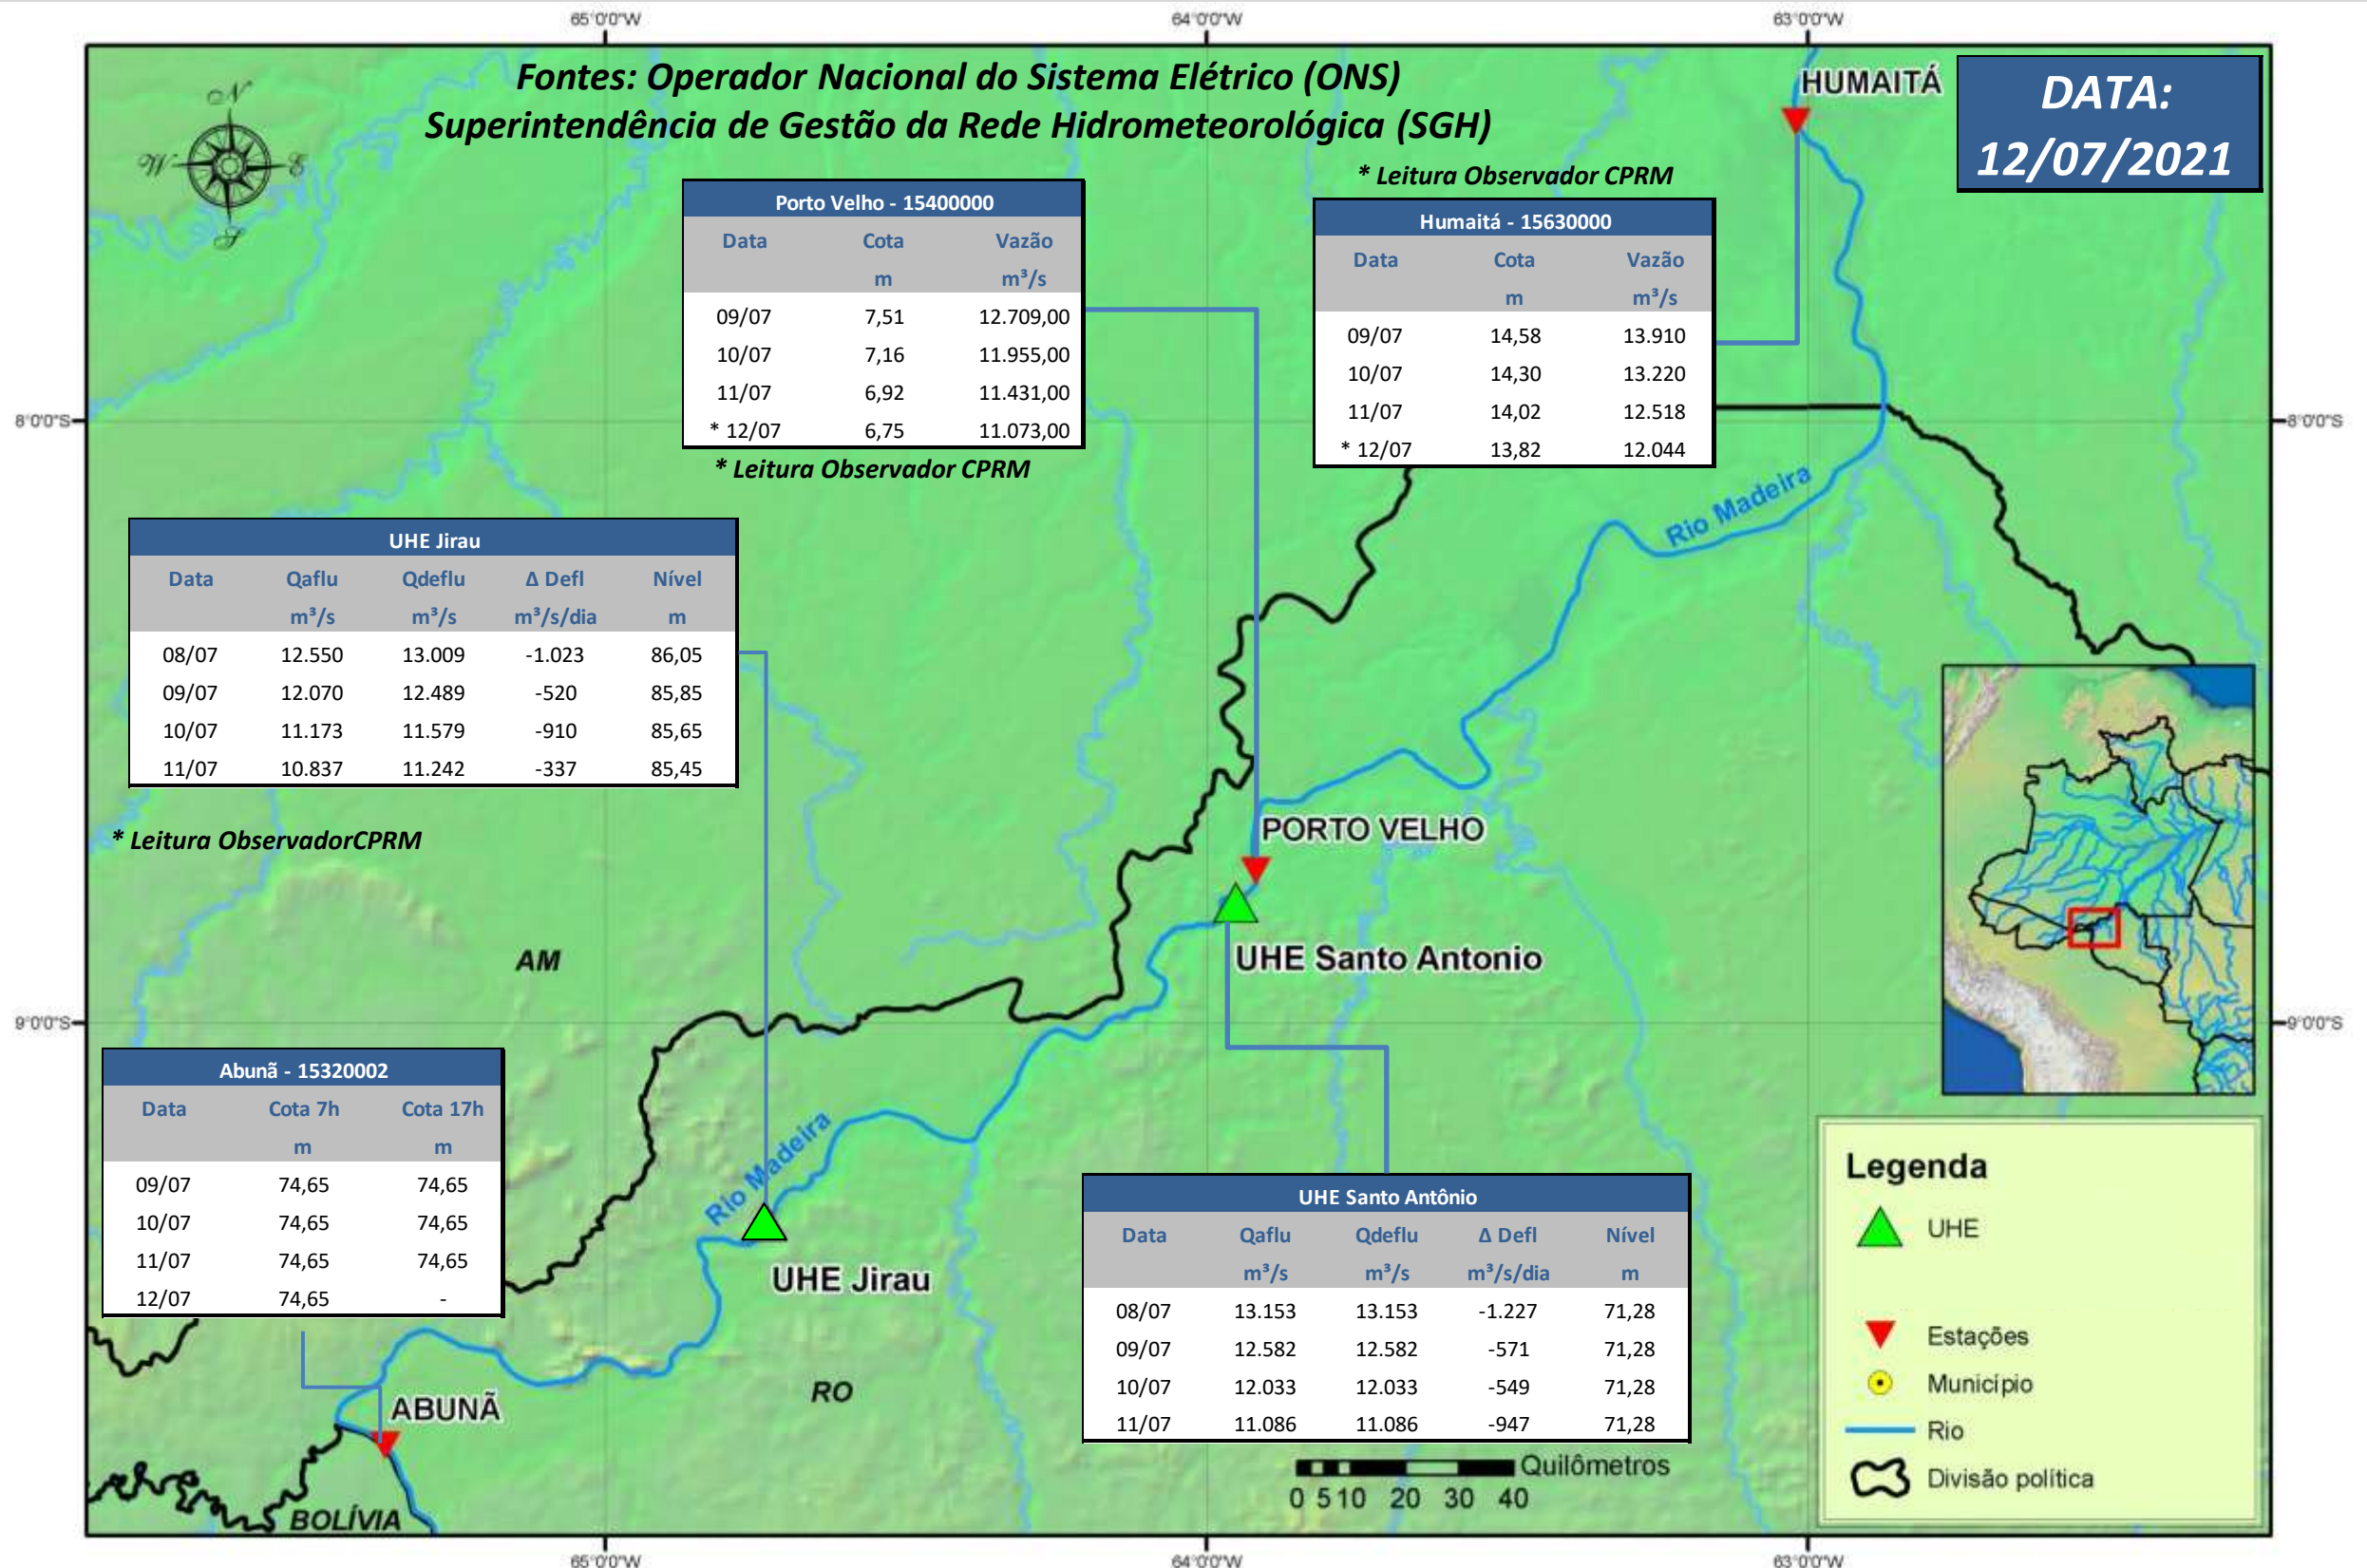

SALA DE SITUAÇÃO

Boletim de acompanhamento da Bacia do Rio Madeira

Para dados mais atualizados das estações fluviométricas acesse: [Telemetria ANA](#)

UHE Jirau Vazão Natural - 1967-2018 (Permanências diárias)