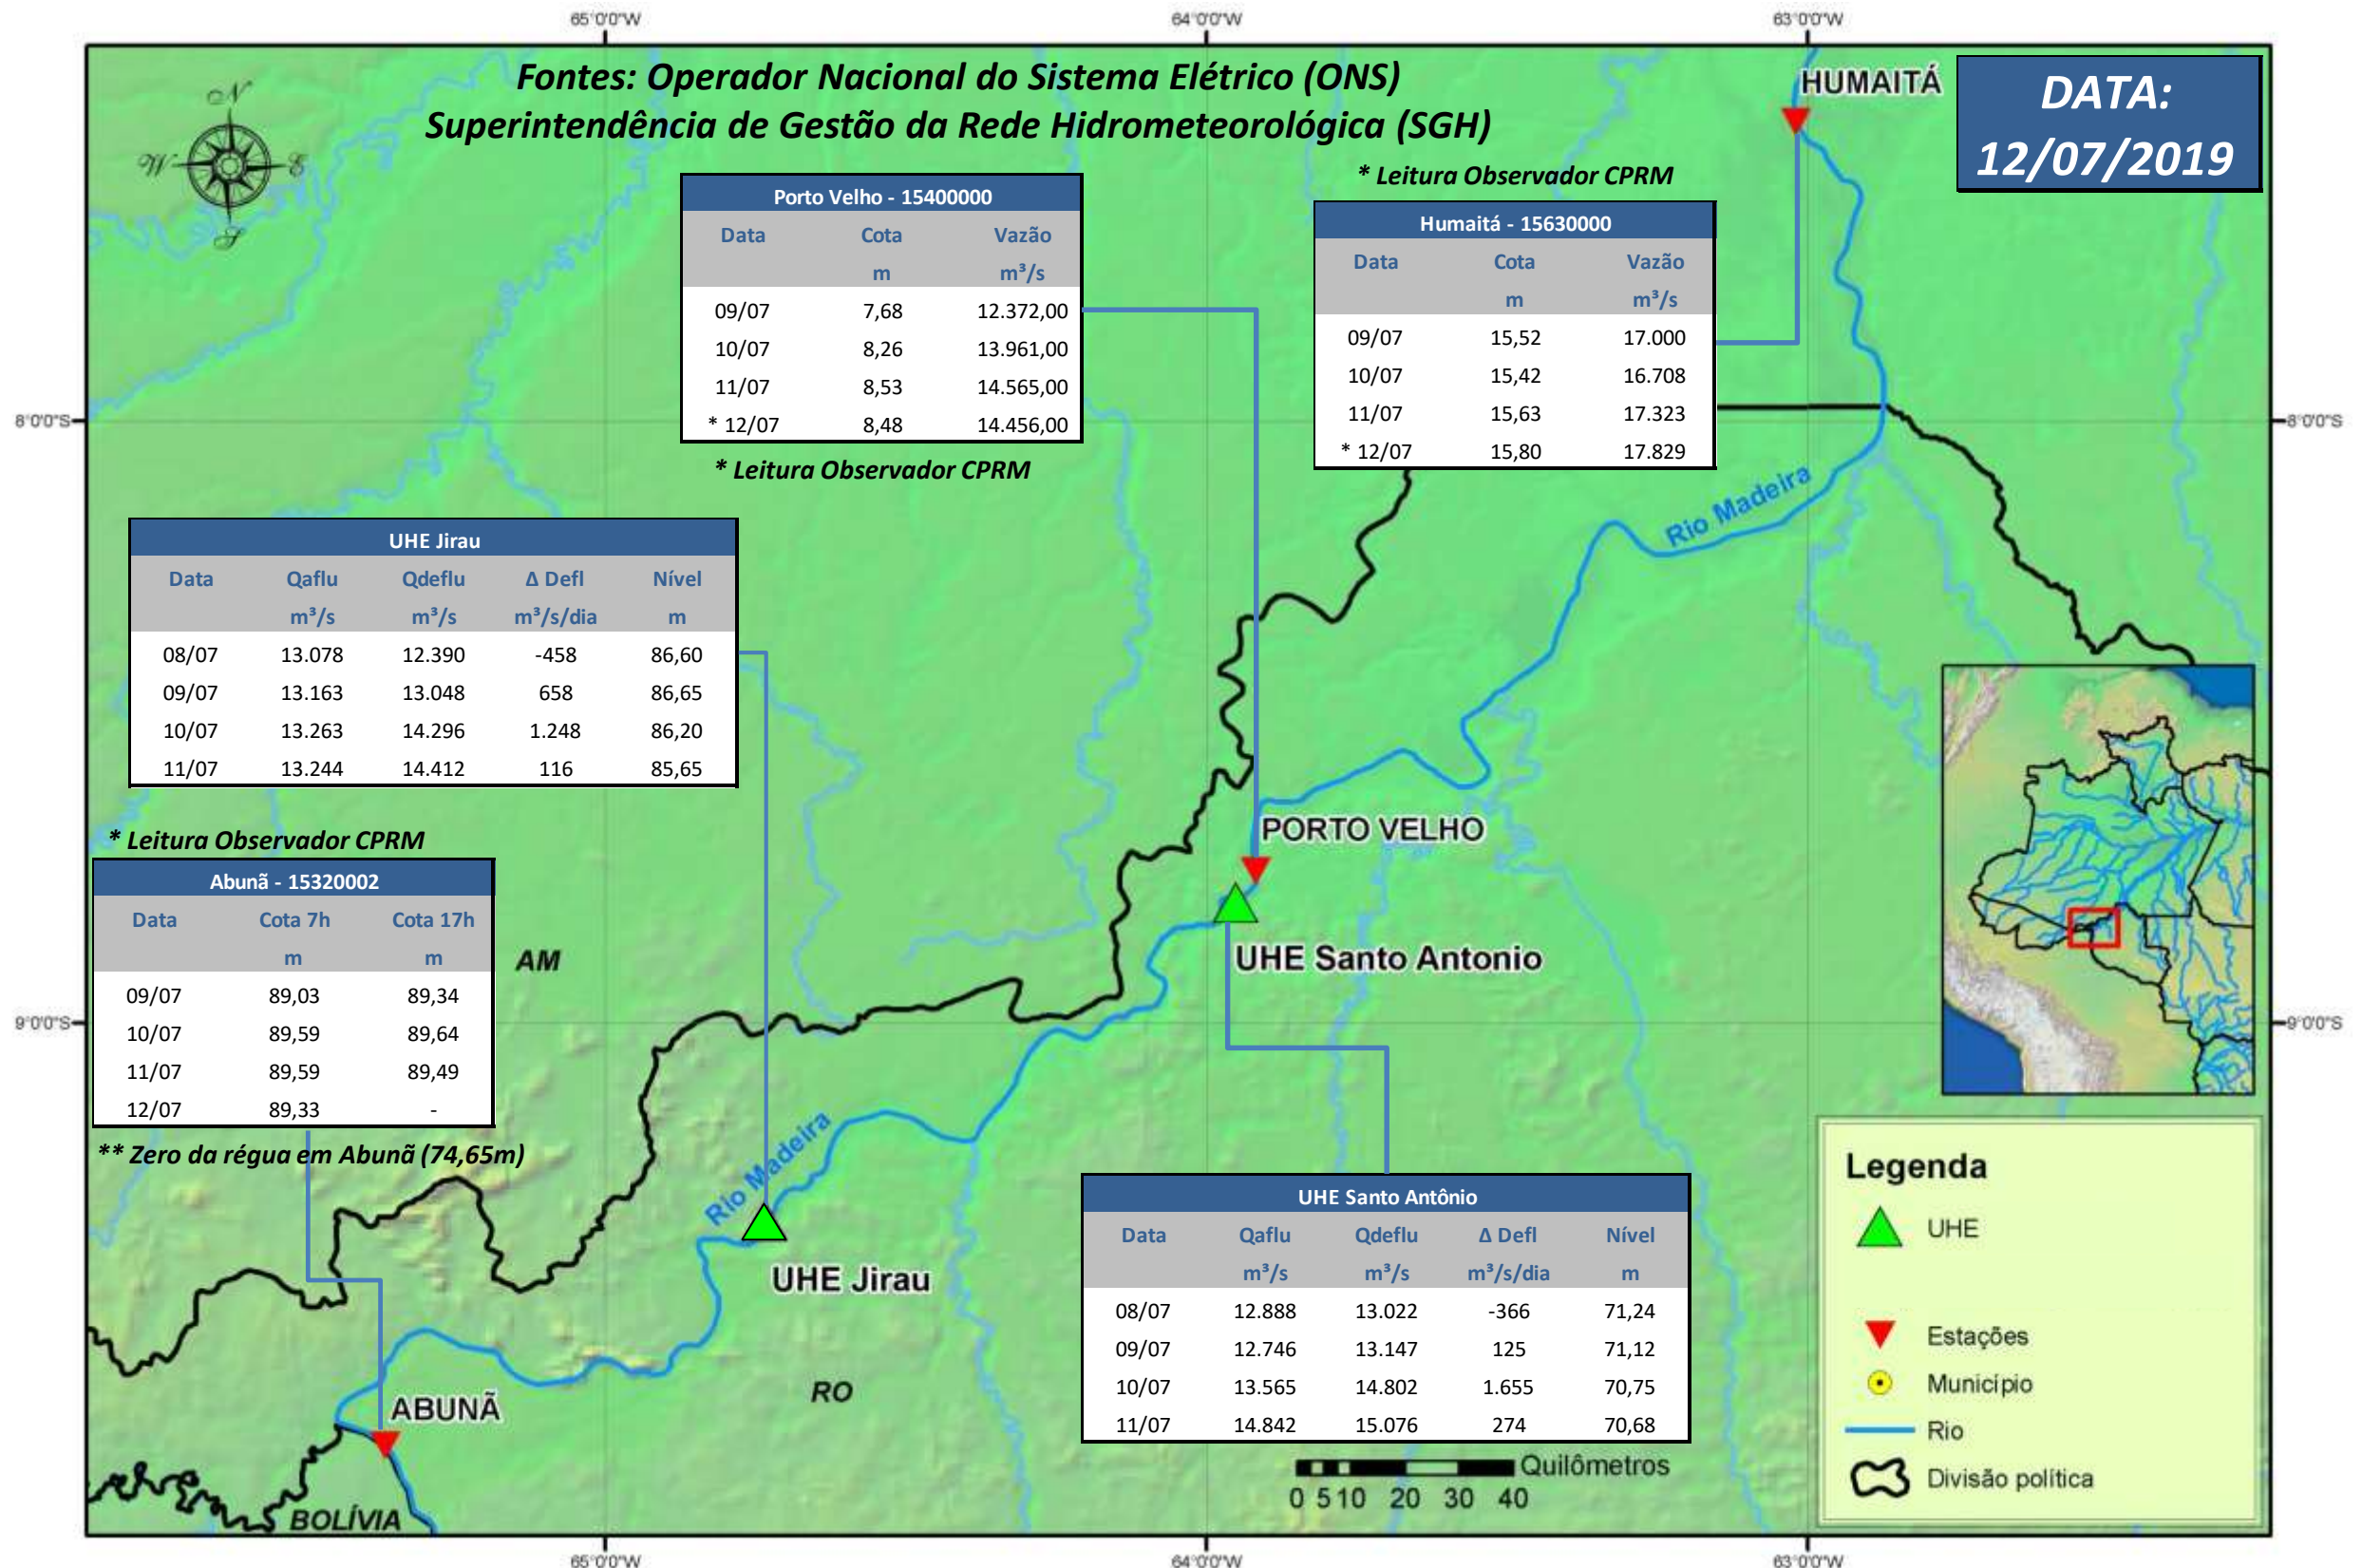

SALA DE SITUAÇÃO

Boletim de acompanhamento da Bacia do Rio Madeira

Para dados mais atualizados das estações fluviométricas acesse: [Telemetria ANA](#)

SALA DE SITUAÇÃO

Boletim de acompanhamento da Bacia do Rio Madeira

UHE Jirau Vazão Natural - 1967-2018 (Permanências diárias)