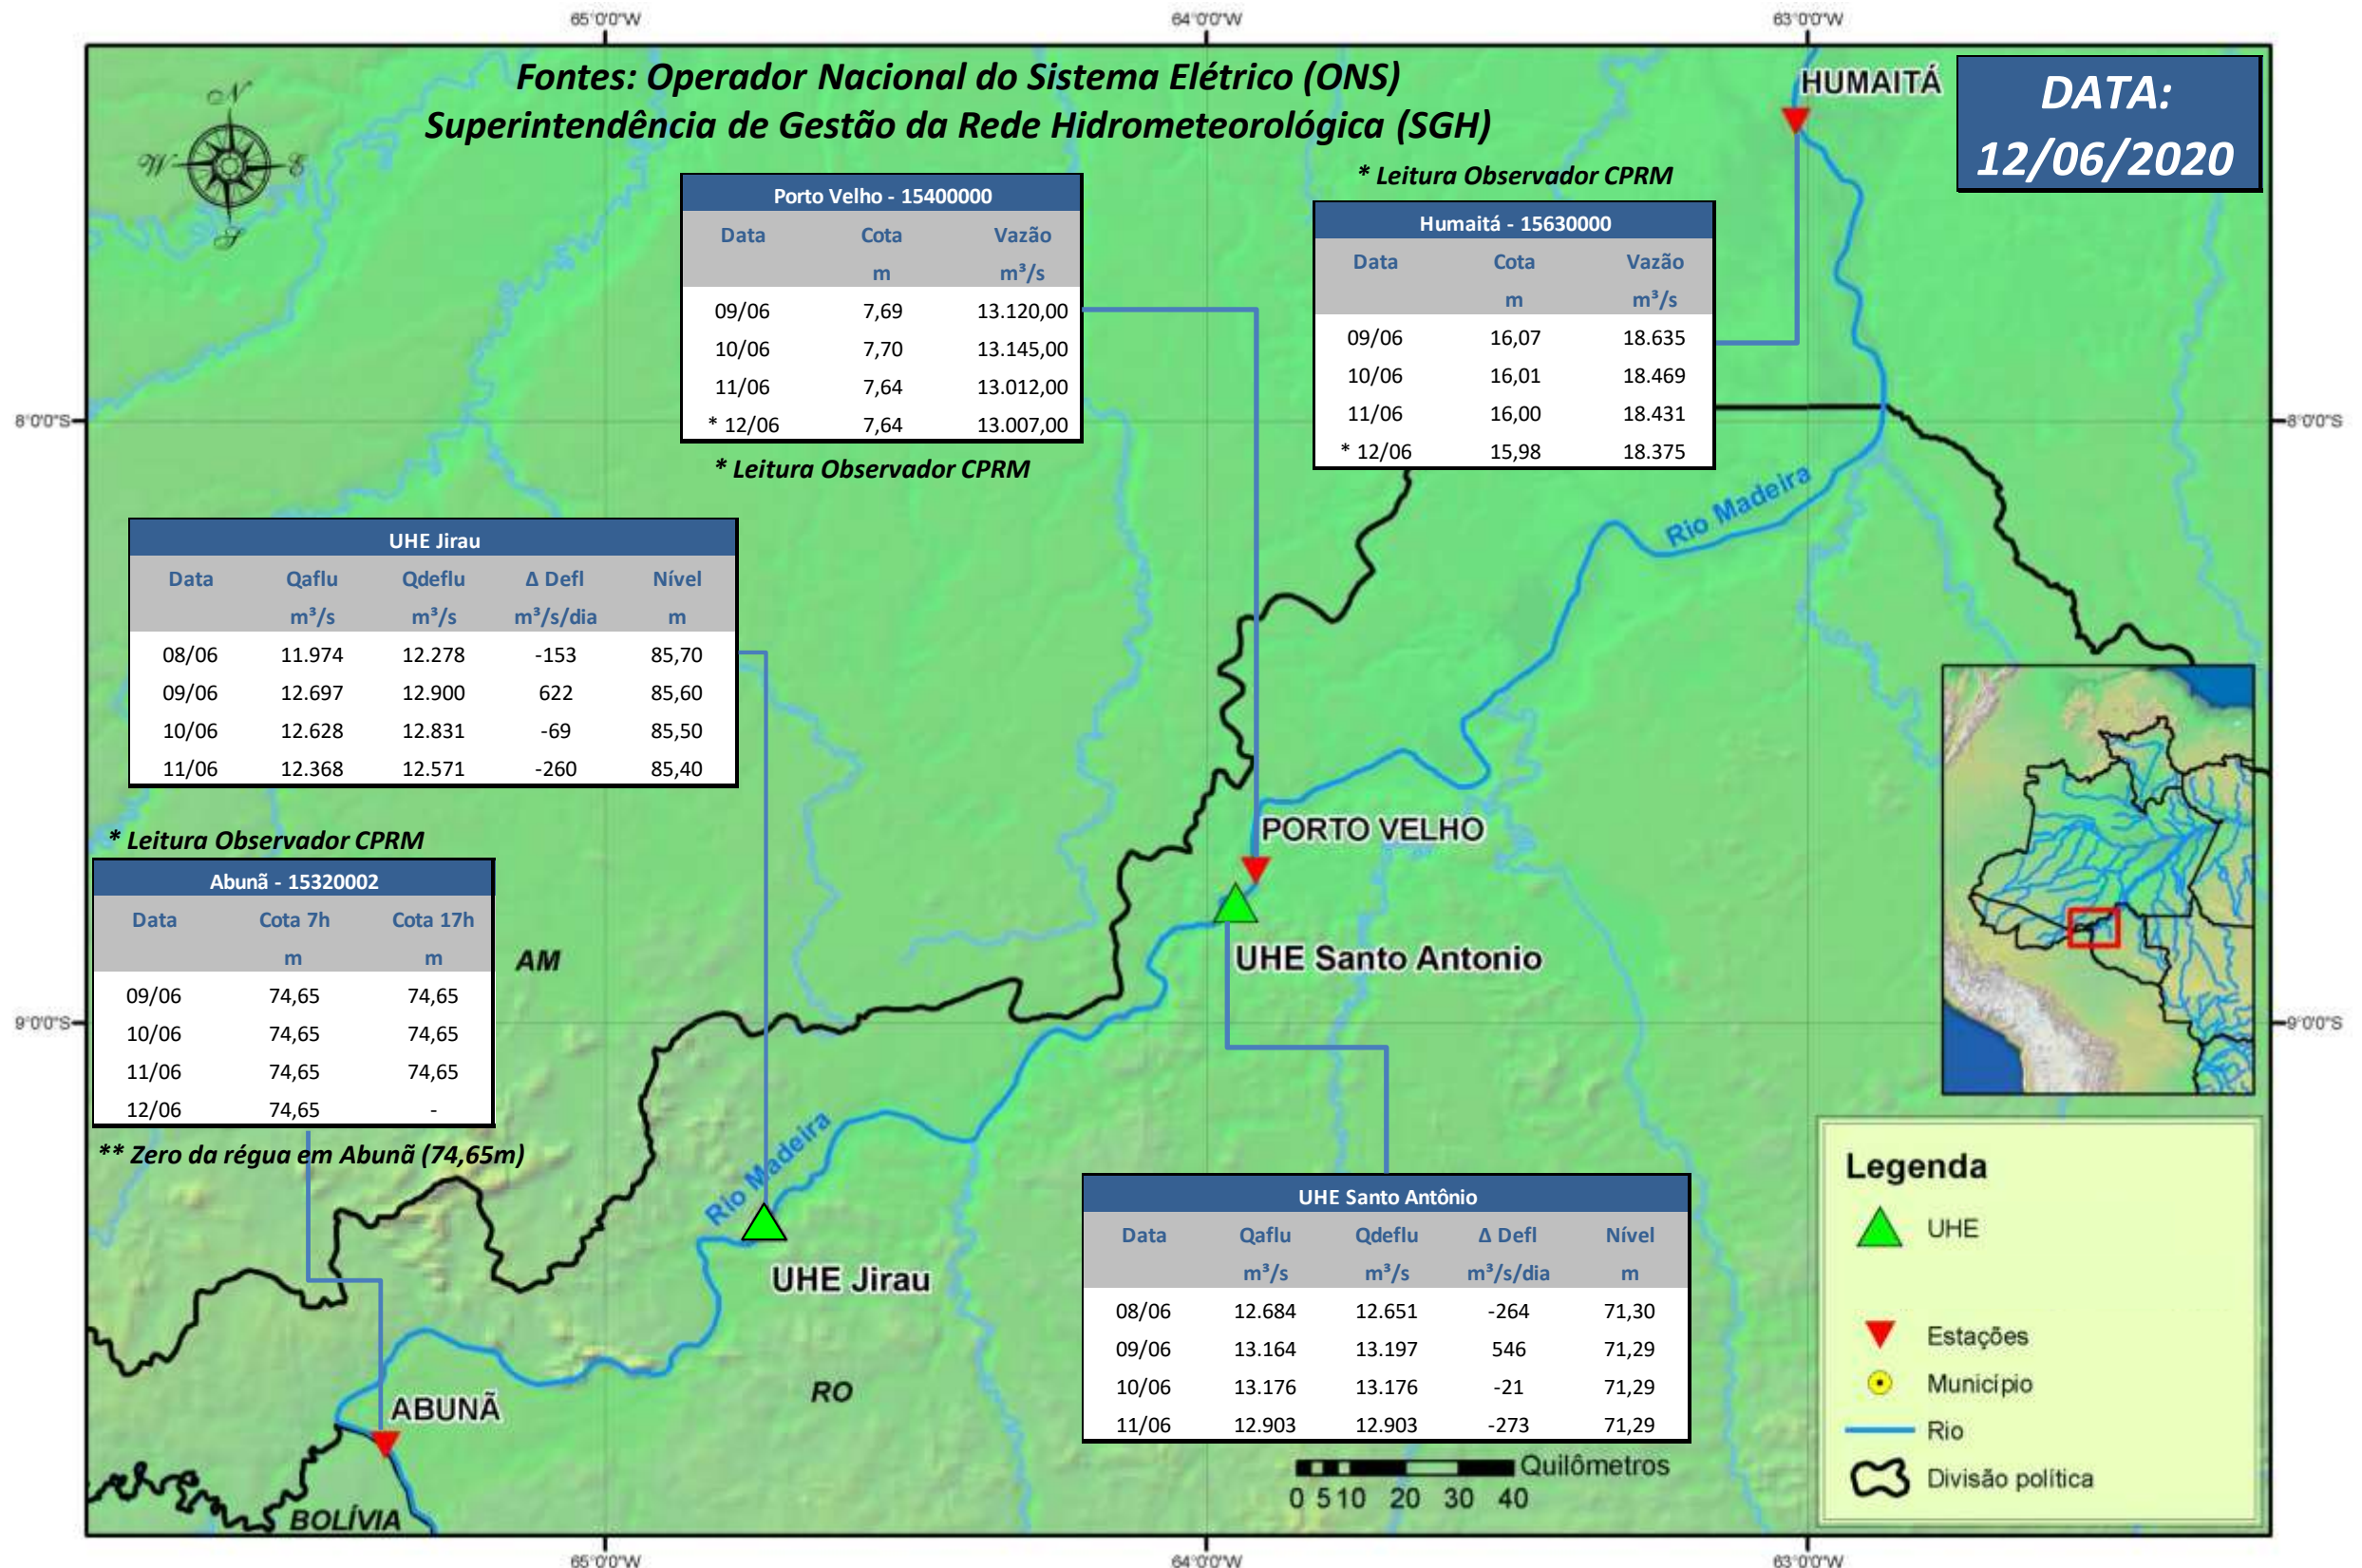

SALA DE SITUAÇÃO

Boletim de acompanhamento da Bacia do Rio Madeira

Para dados mais atualizados das estações fluviométricas acesse: [Telemetria ANA](#)

SALA DE SITUAÇÃO

Boletim de acompanhamento da Bacia do Rio Madeira

UHE Jirau Vazão Natural - 1967-2018 (Permanências diárias)