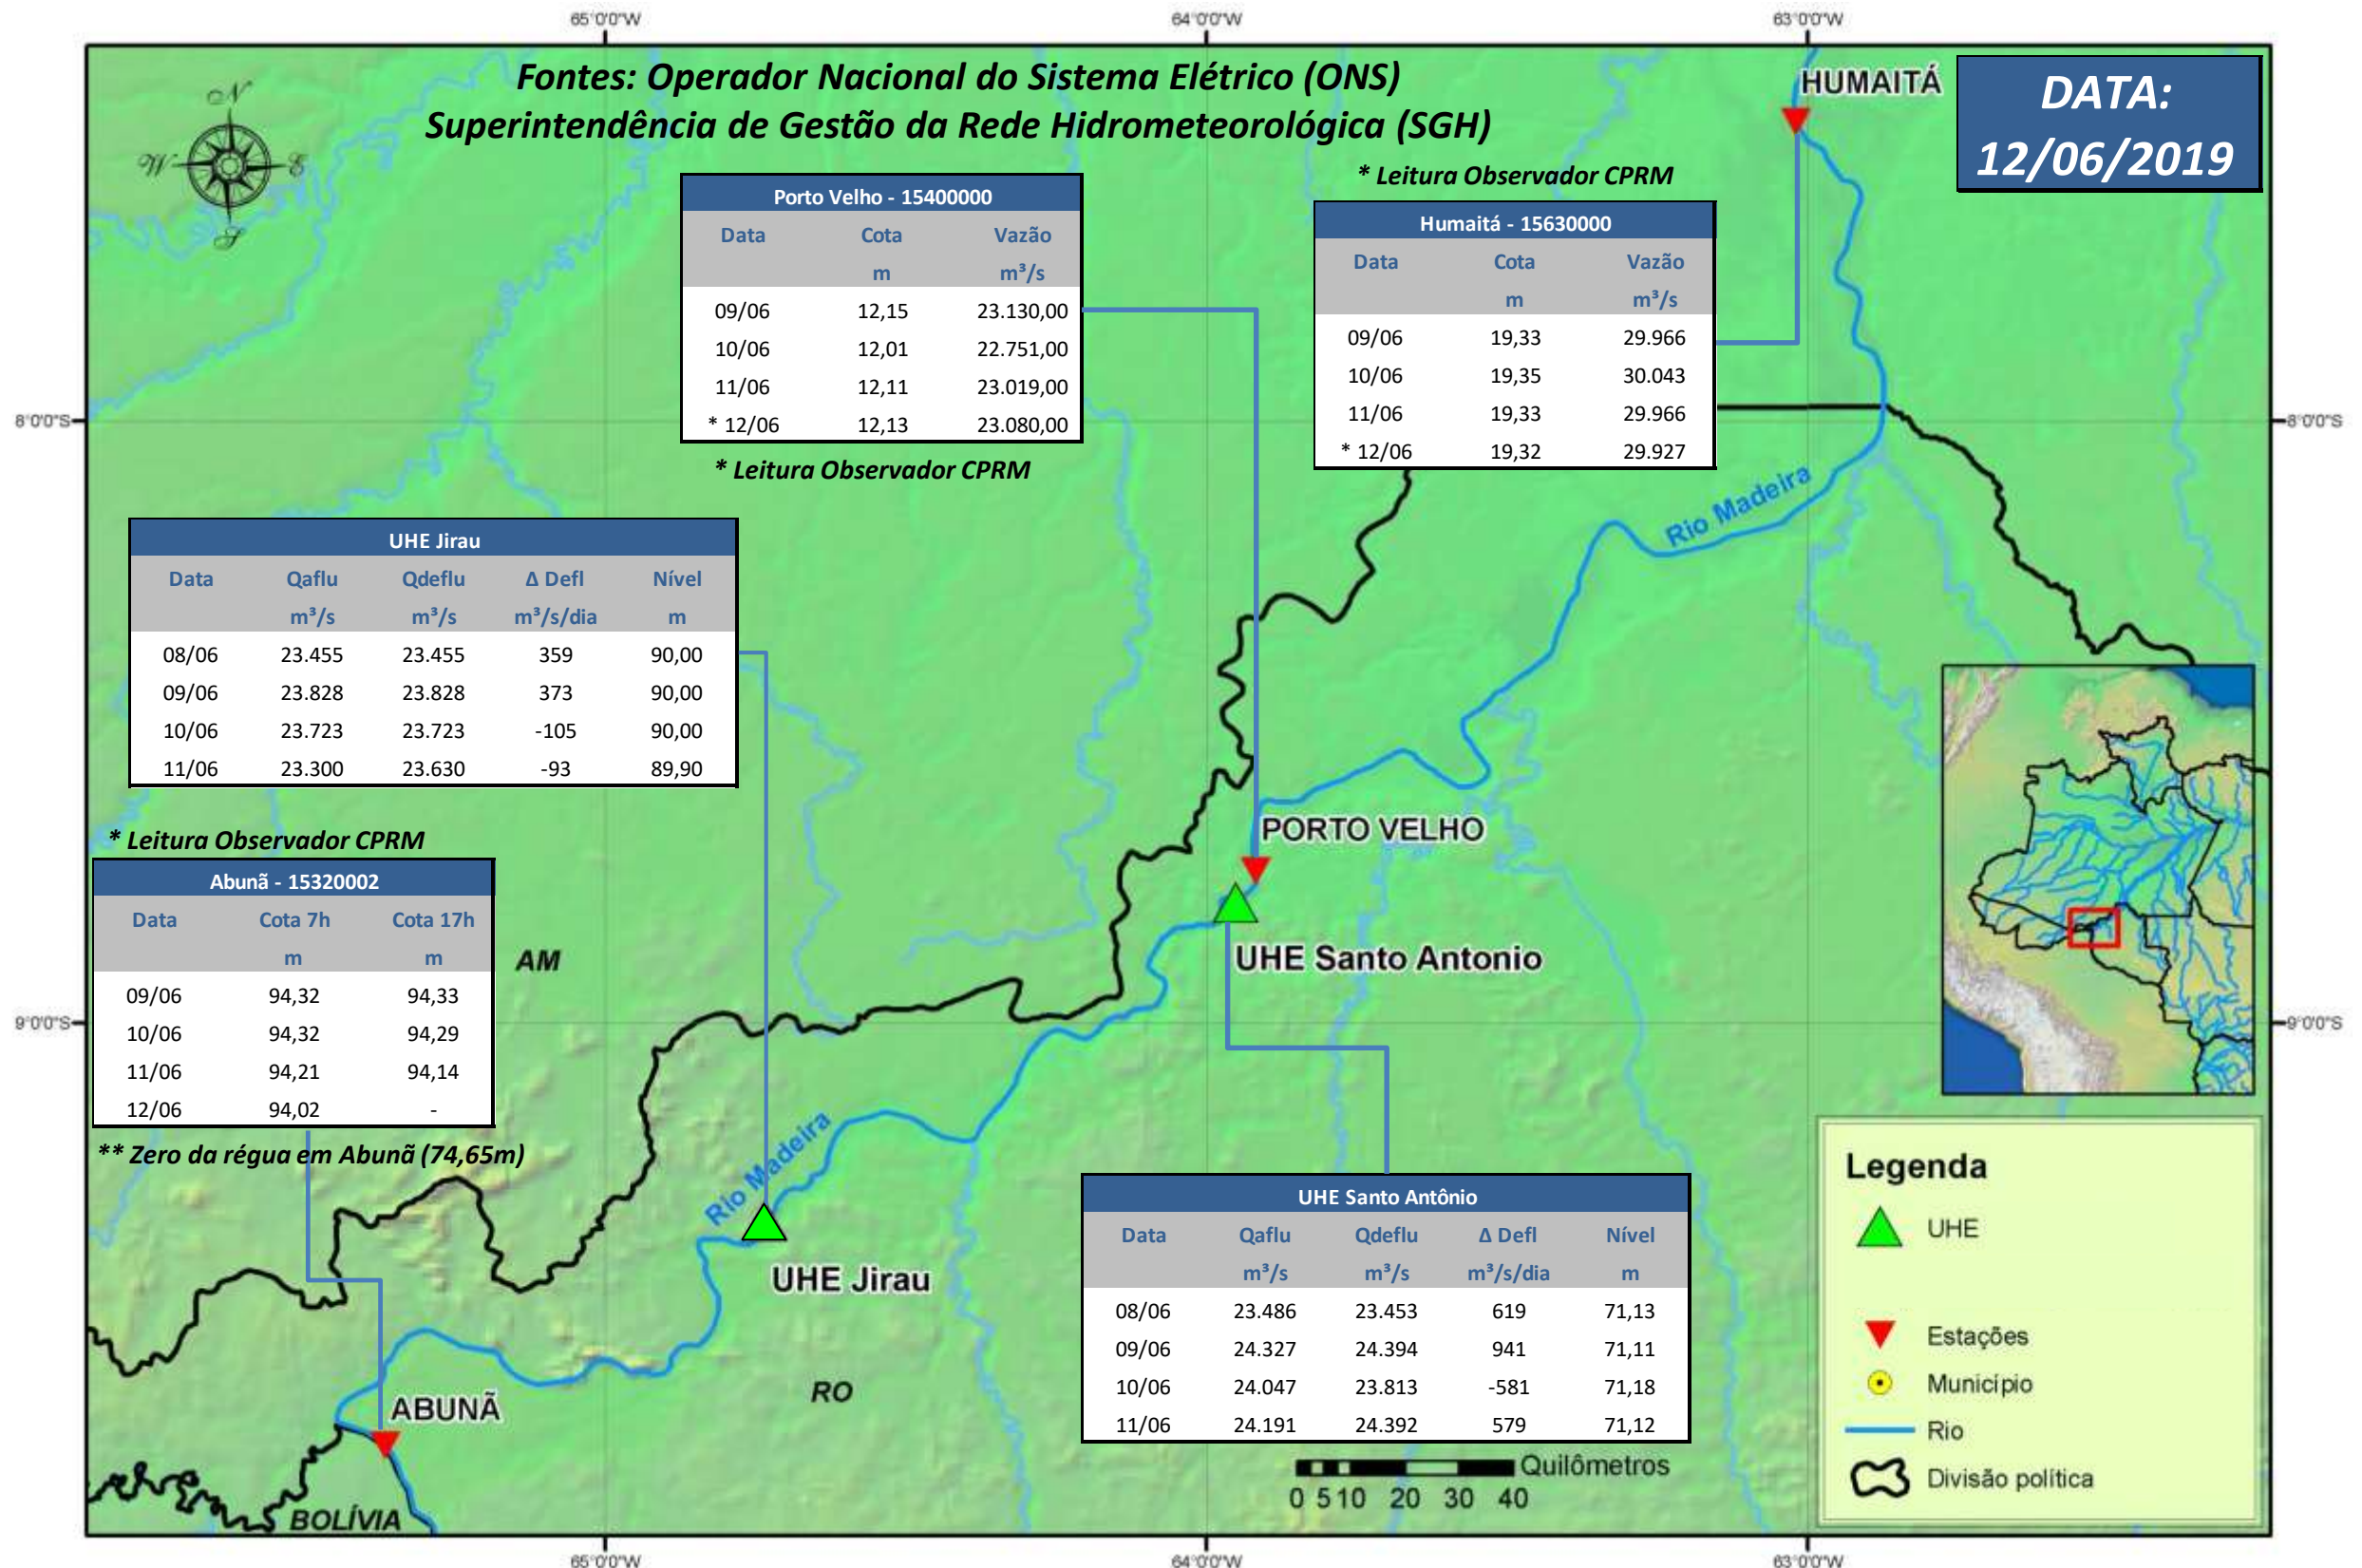

SALA DE SITUAÇÃO

Boletim de acompanhamento da Bacia do Rio Madeira

Para dados mais atualizados das estações fluviométricas acesse: [Telemetria ANA](#)

SALA DE SITUAÇÃO

Boletim de acompanhamento da Bacia do Rio Madeira

UHE Jirau Vazão Natural - 1967-2018 (Permanências diárias)