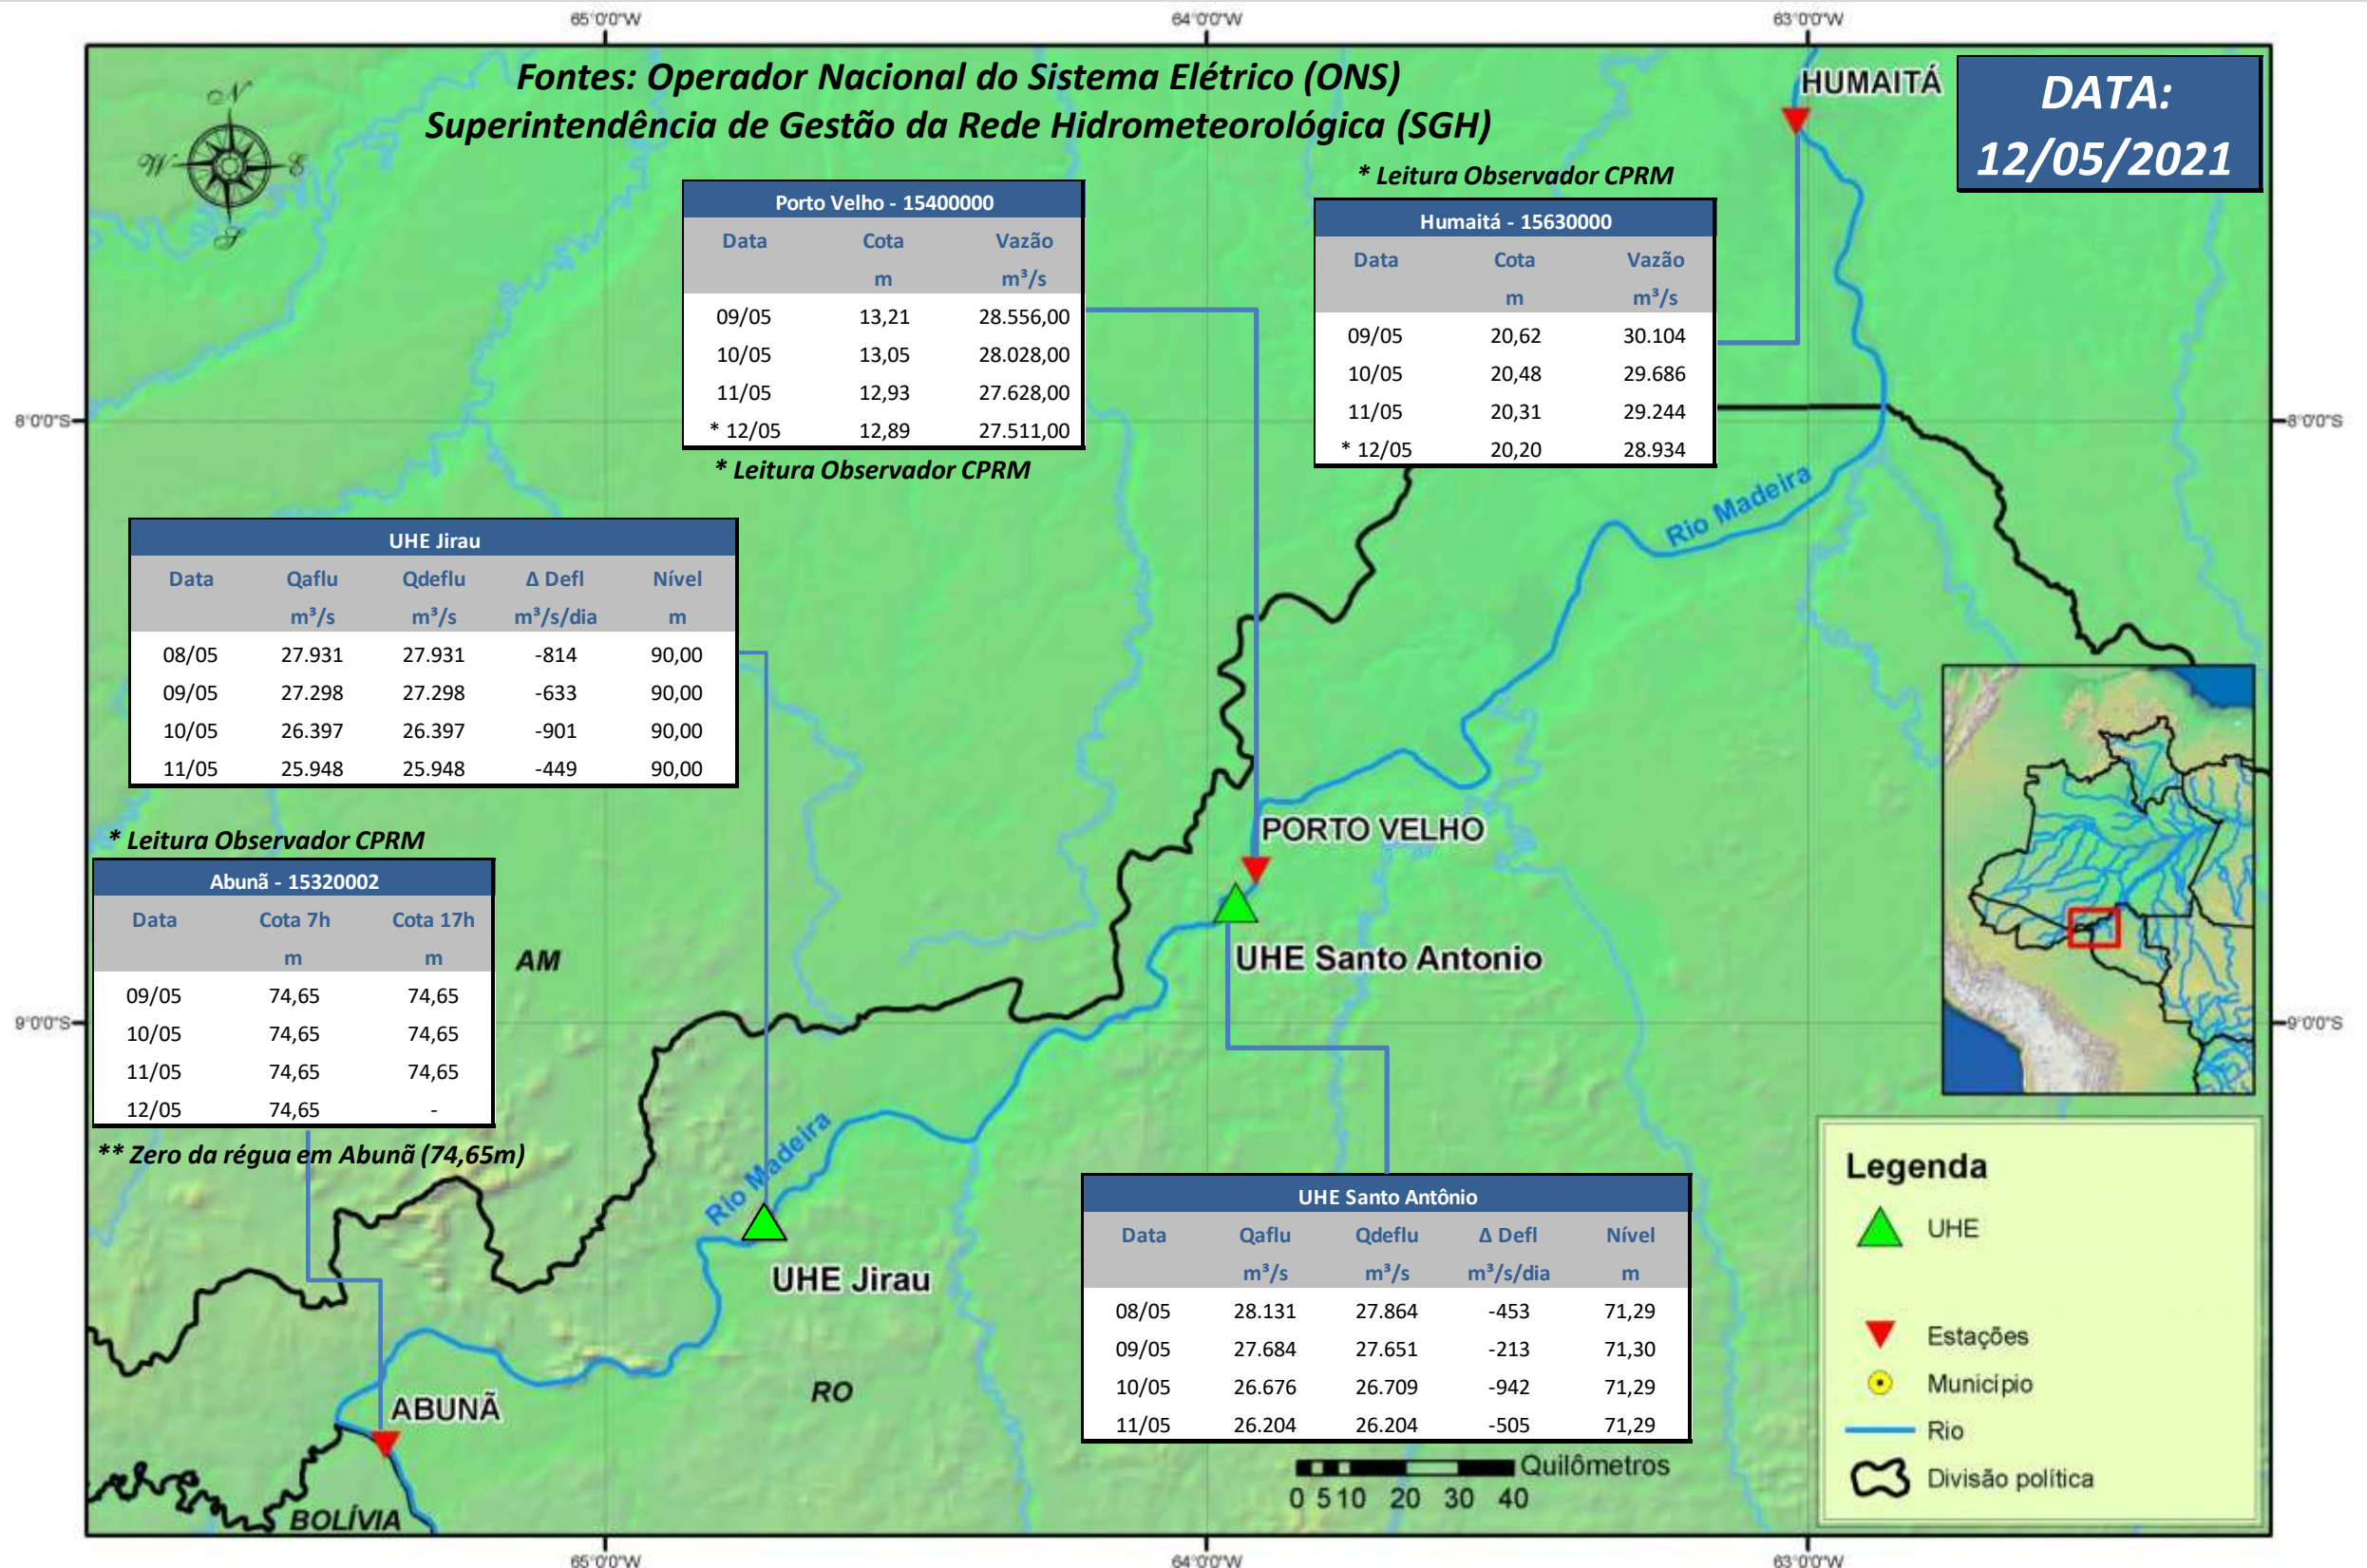

SALA DE SITUAÇÃO

Boletim de acompanhamento da Bacia do Rio Madeira

Para dados mais atualizados das estações fluviométricas acesse: [Telemetria ANA](#)

UHE Jirau Vazão Natural - 1967-2018 (Permanências diárias)