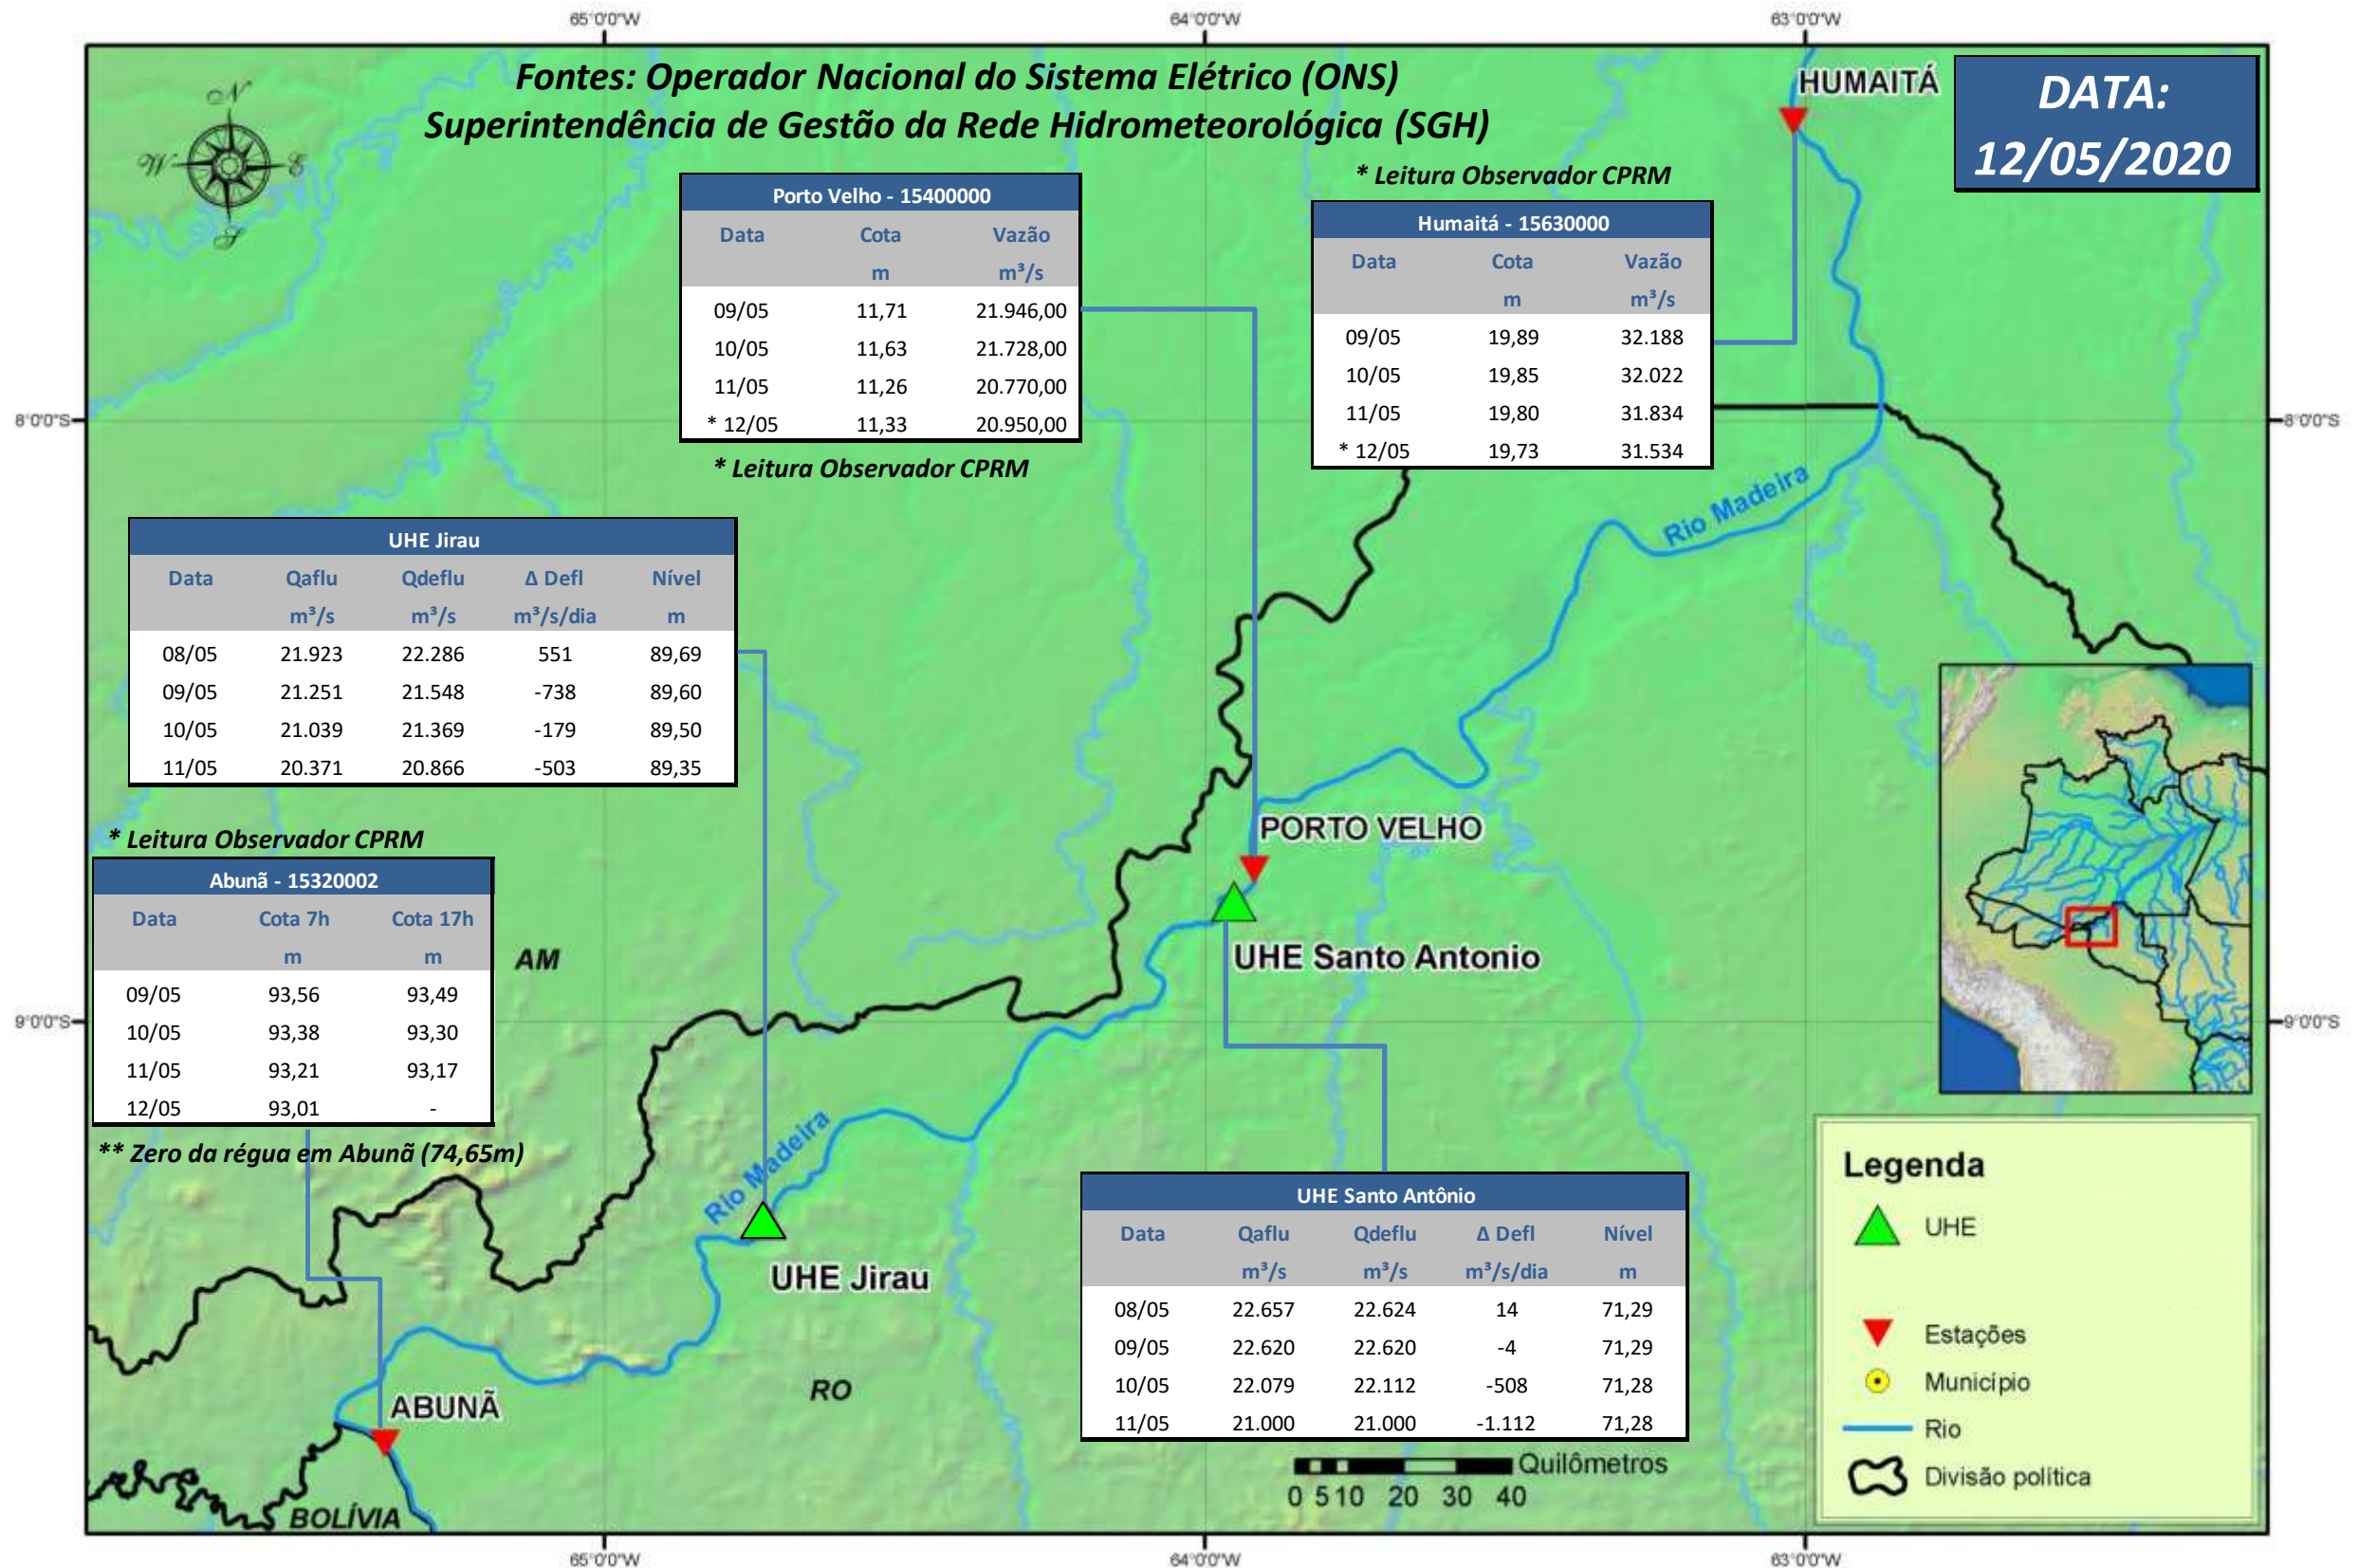

# SALA DE SITUAÇÃO

## Boletim de acompanhamento da Bacia do Rio Madeira

Para dados mais atualizados das estações fluviométricas acesse: [Telemetria ANA](#)

# SALA DE SITUAÇÃO

Boletim de acompanhamento da Bacia do Rio Madeira

## UHE Jirau Vazão Natural - 1967-2018 (Permanências diárias)