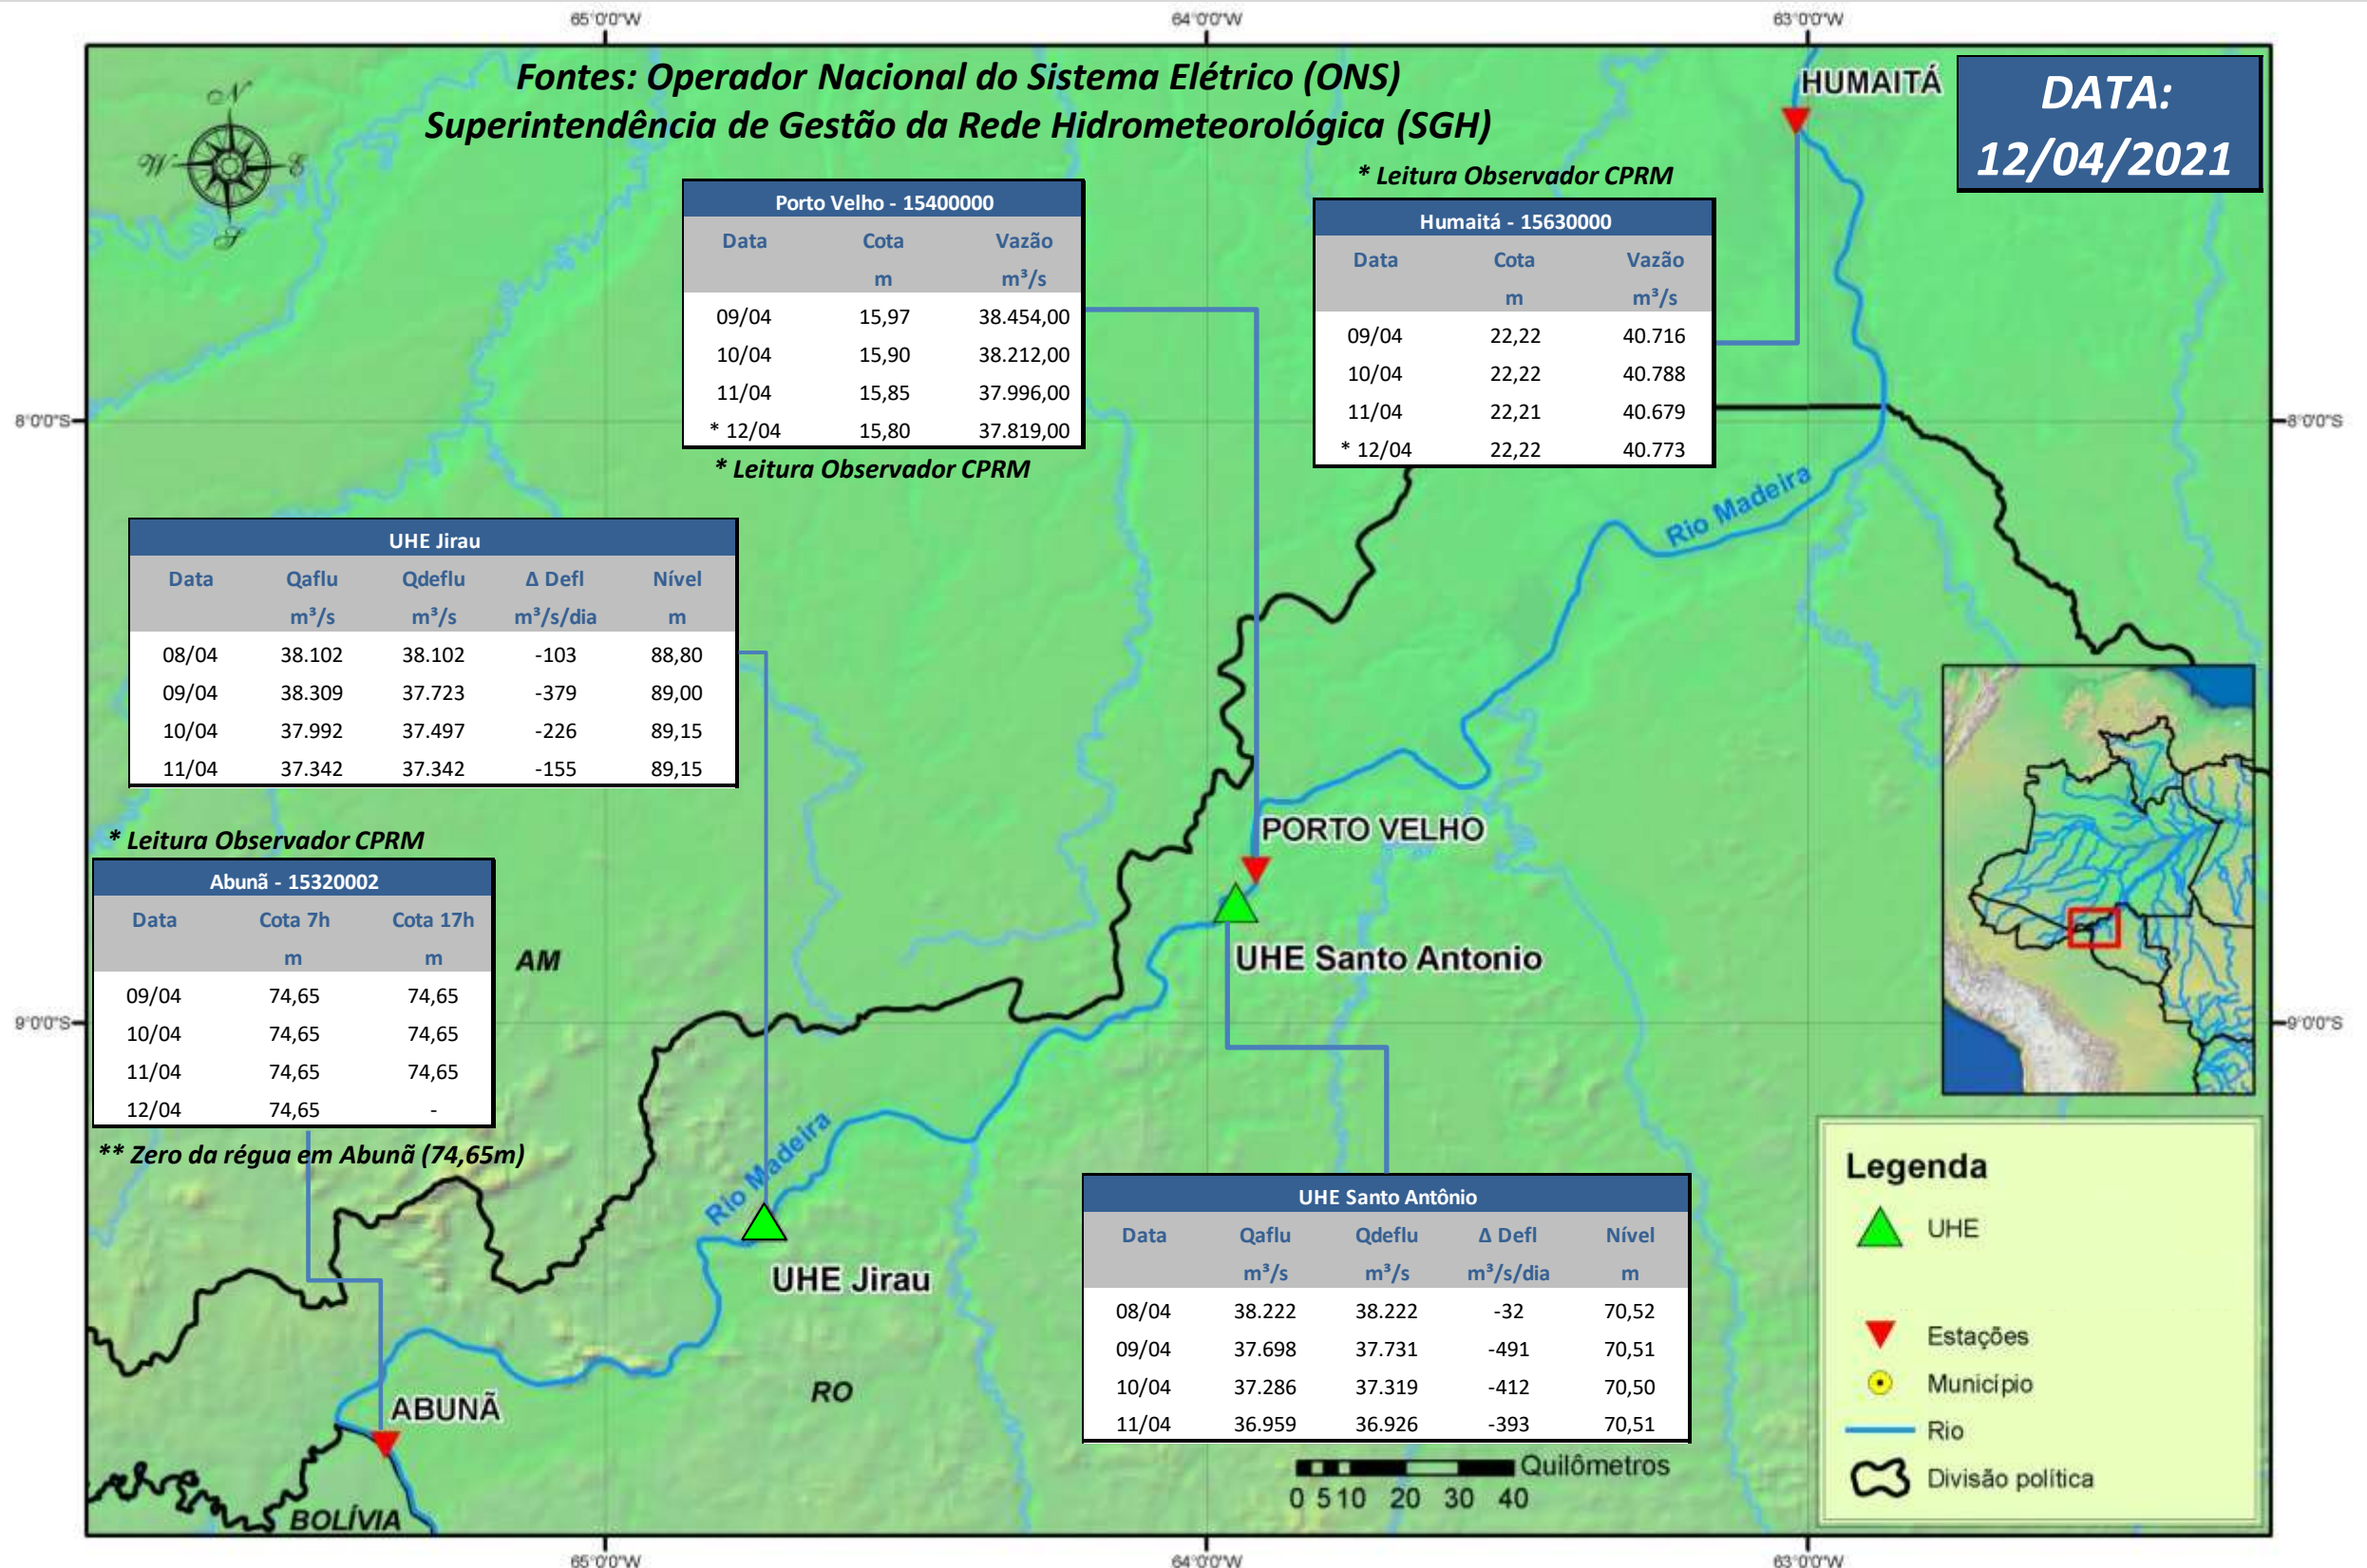

SALA DE SITUAÇÃO

Boletim de acompanhamento da Bacia do Rio Madeira

Para dados mais atualizados das estações fluviométricas acesse: [Telemetria ANA](#)

UHE Jirau Vazão Natural - 1967-2018 (Permanências diárias)