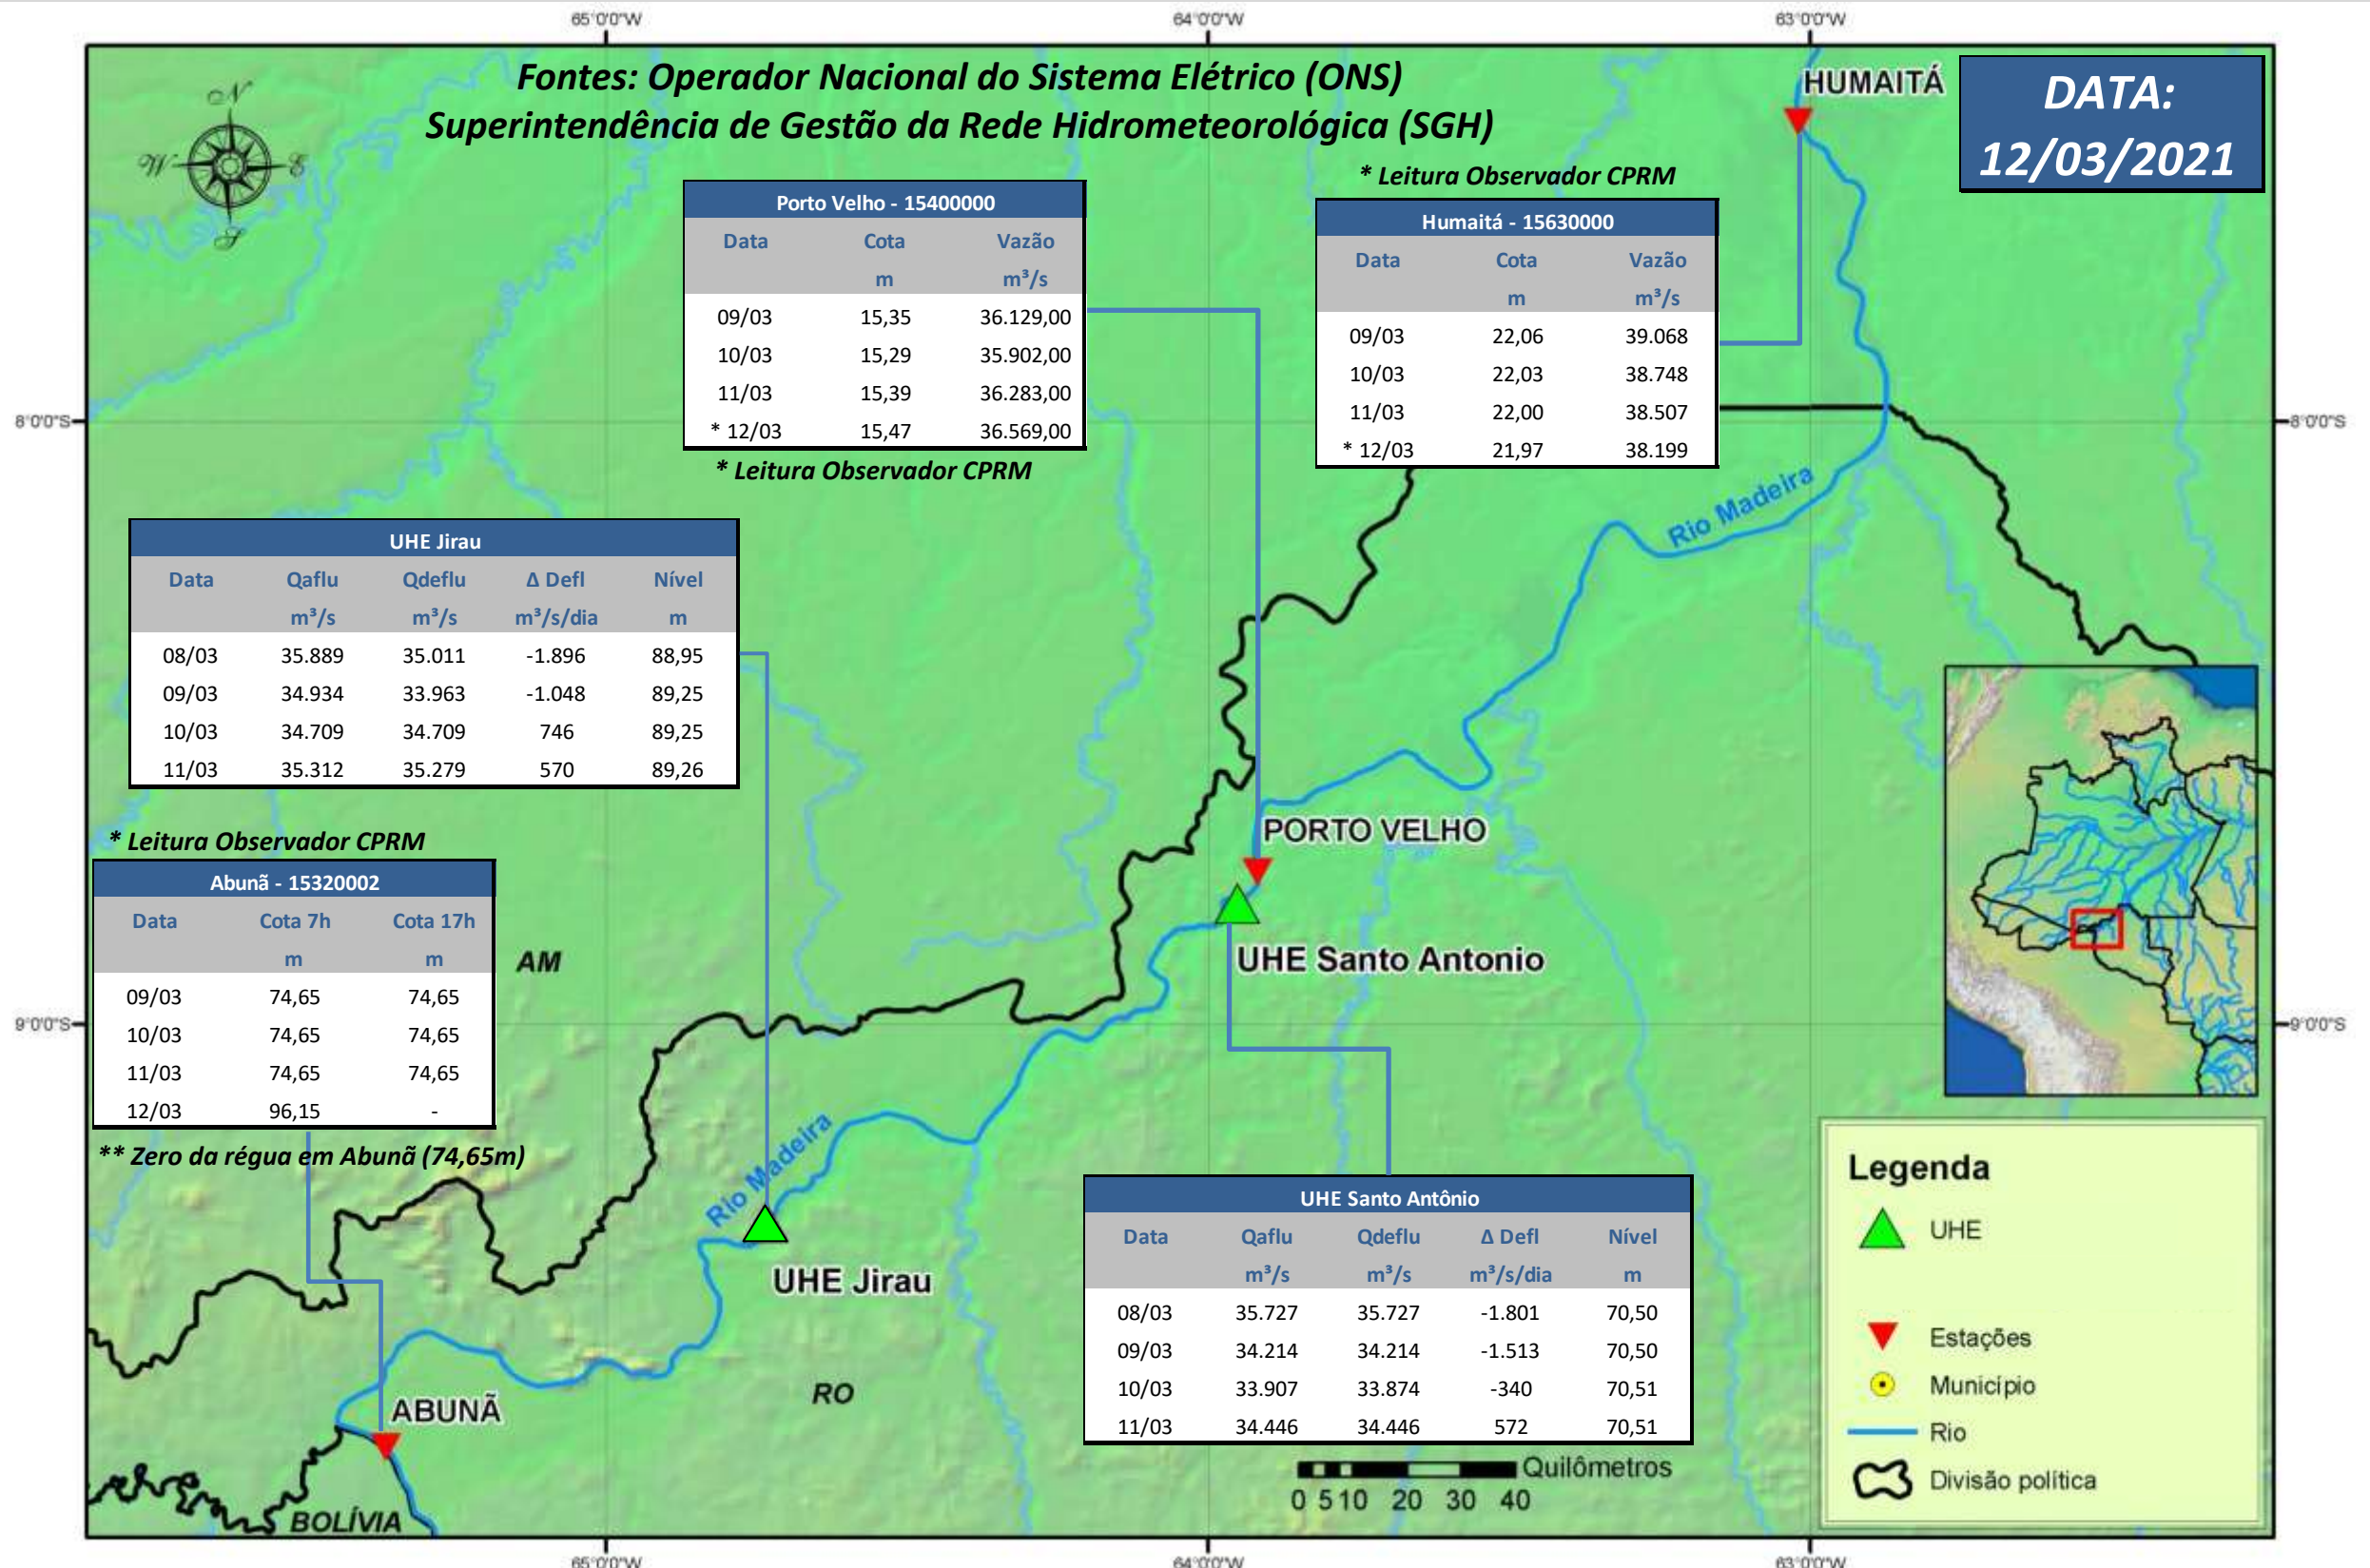

SALA DE SITUAÇÃO

Boletim de acompanhamento da Bacia do Rio Madeira

Para dados mais atualizados das estações fluviométricas acesse: [Telemetria ANA](#)

UHE Jirau

Vazão Natural - 1967-2018 (Permanências diárias)