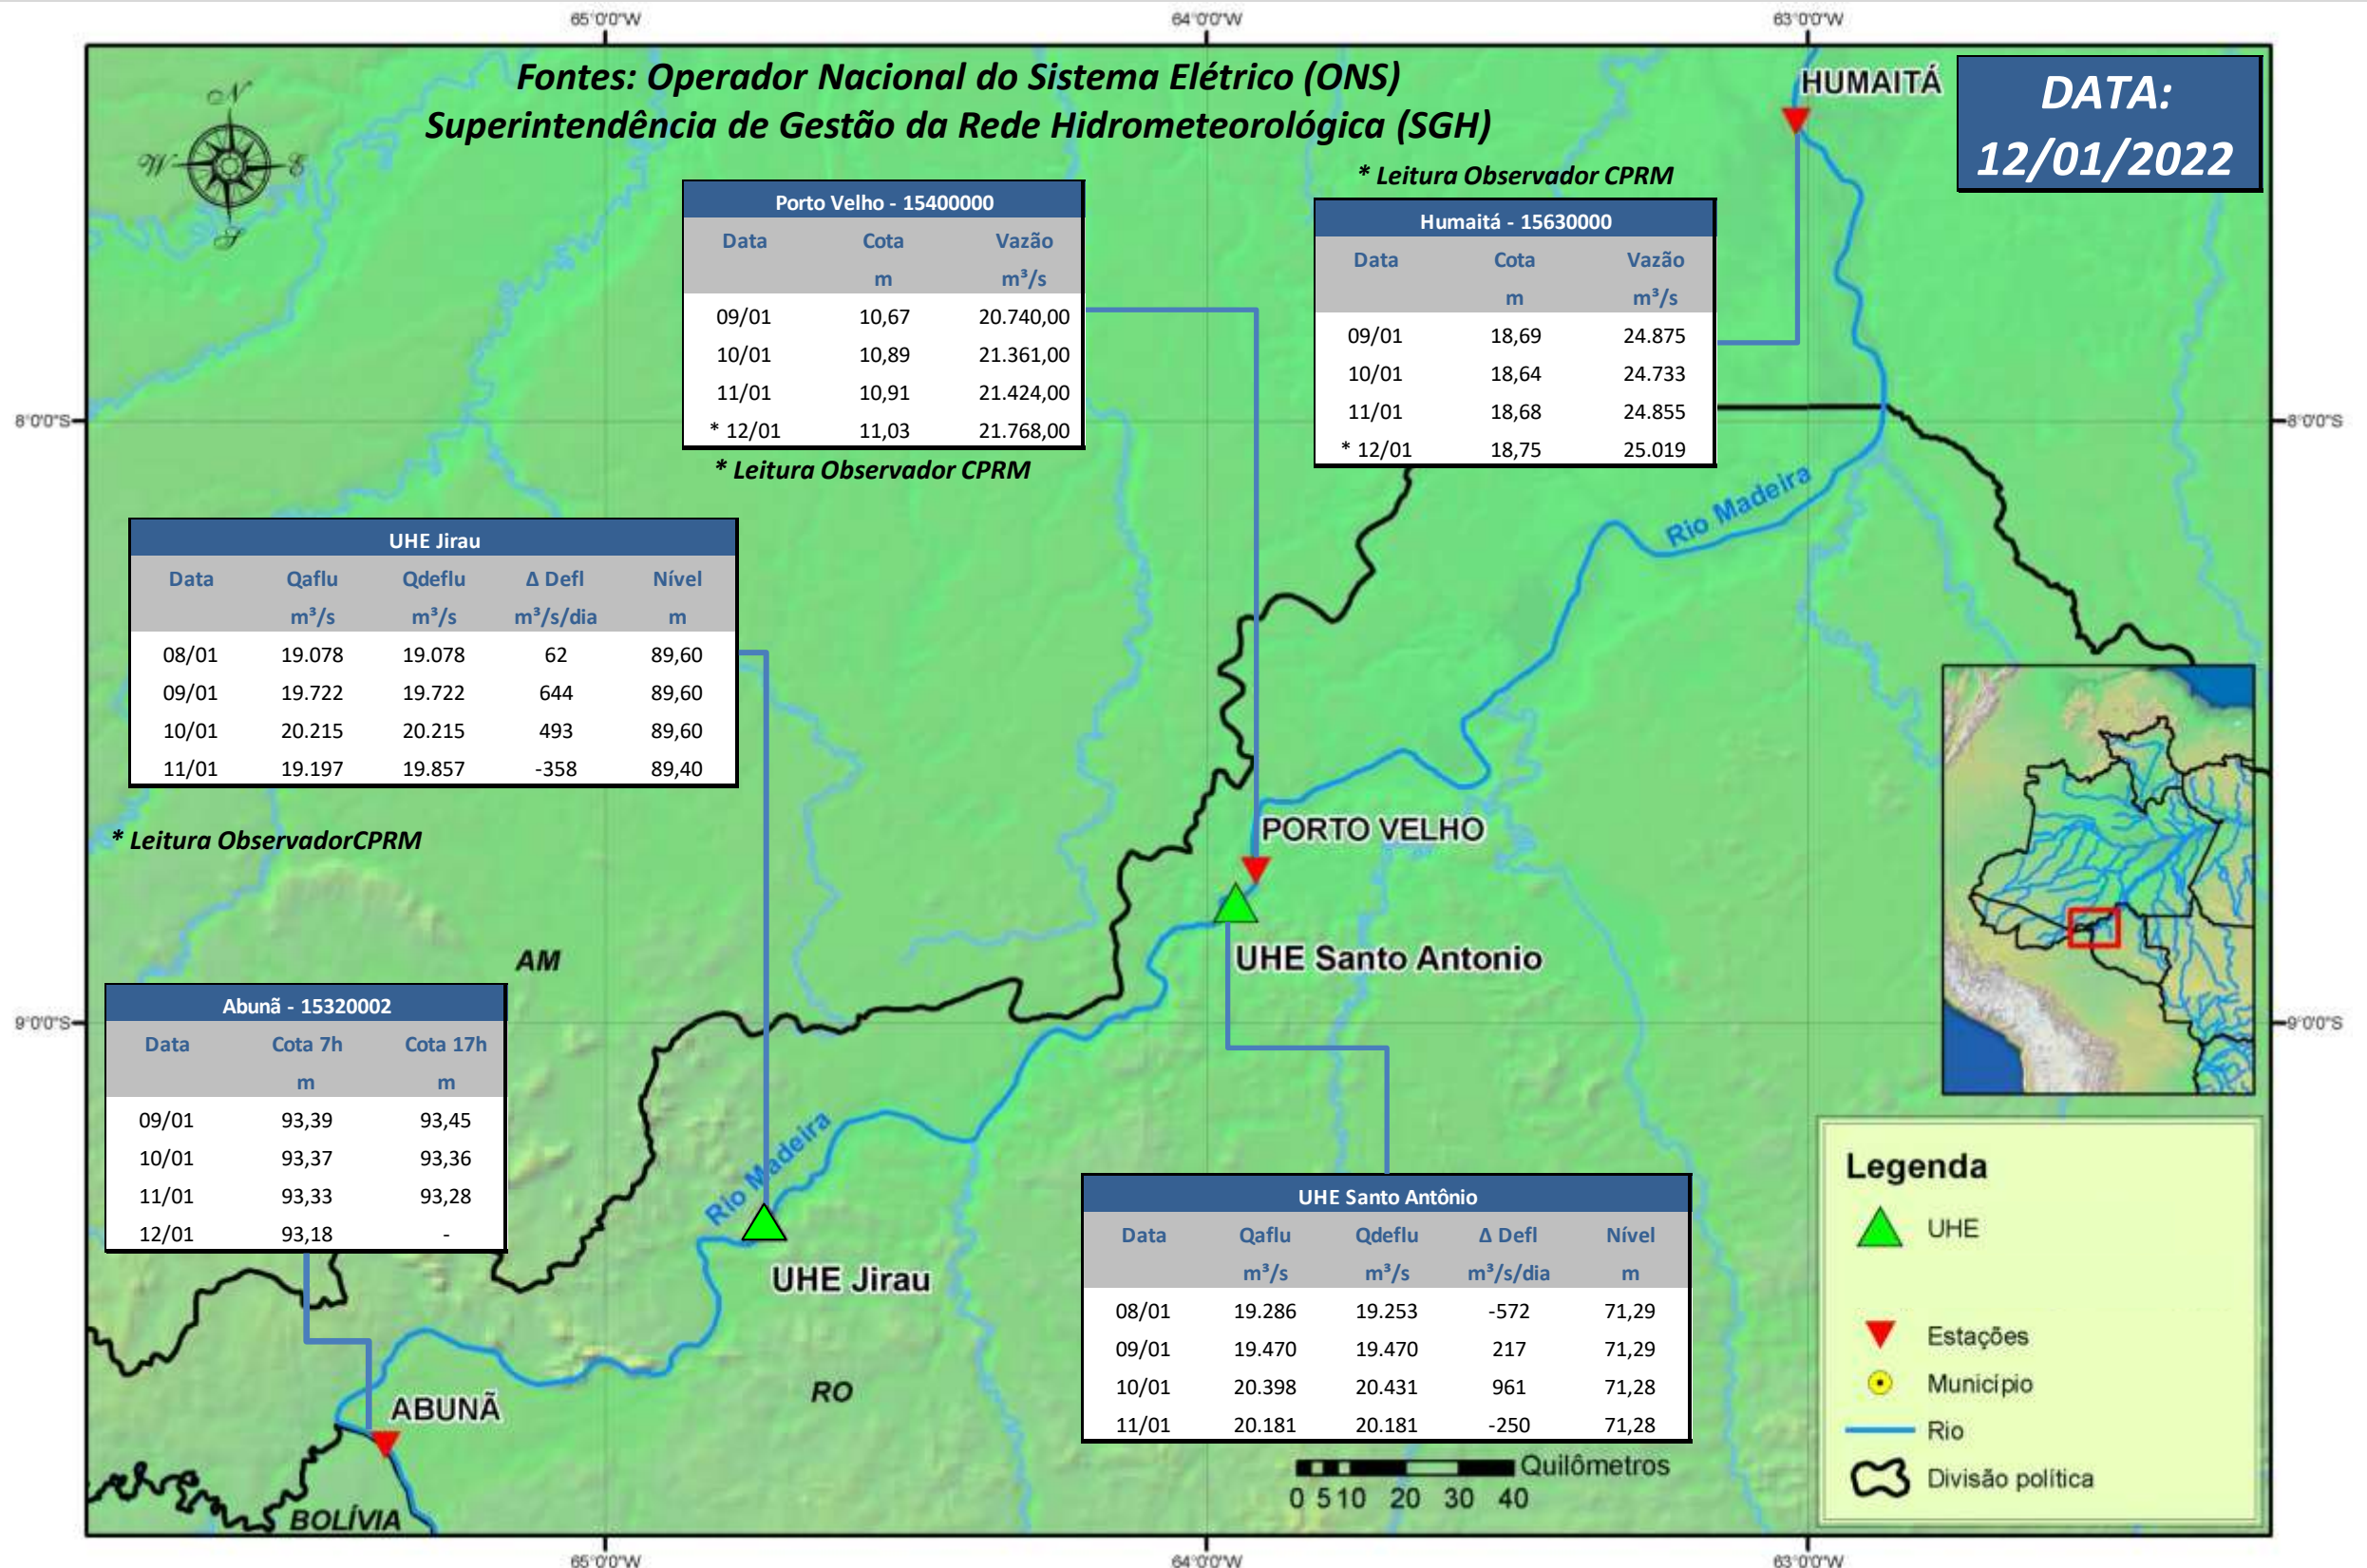

SALA DE SITUAÇÃO

Boletim de acompanhamento da Bacia do Rio Madeira

Para dados mais atualizados das estações fluviométricas acesse: [Telemetria ANA](#)

UHE Jirau Vazão Natural - 1967-2018 (Permanências diárias)