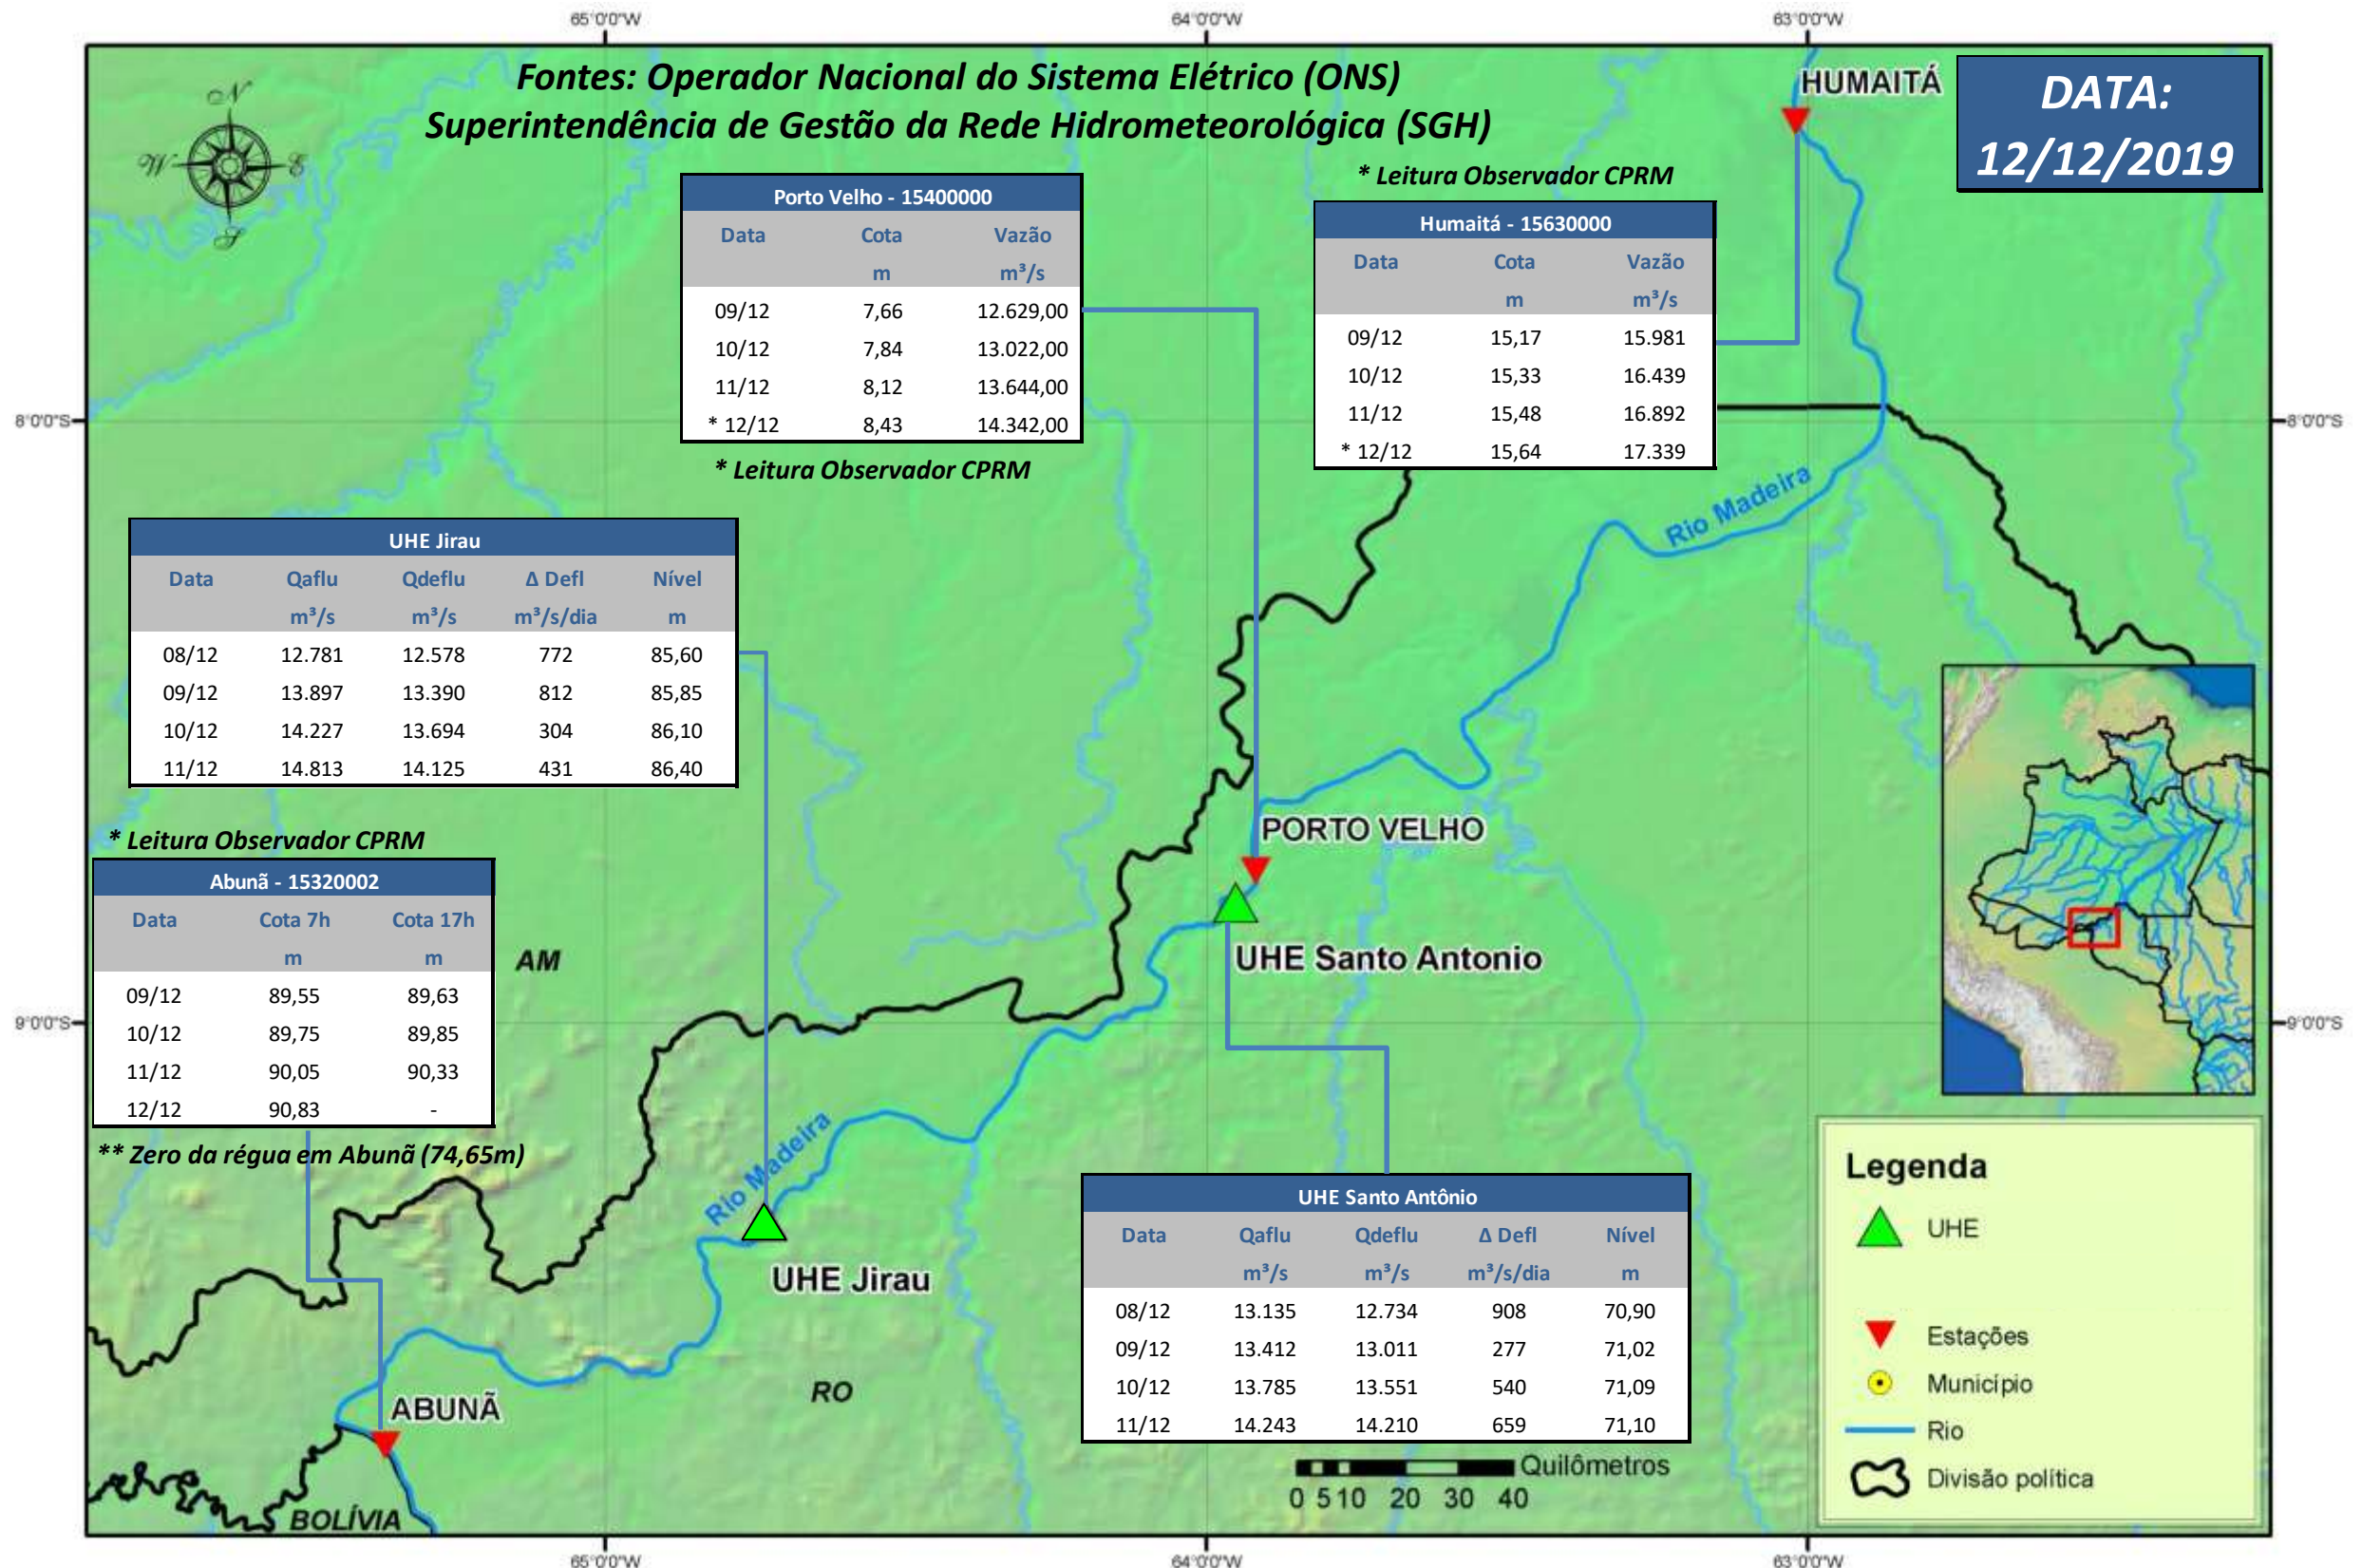

SALA DE SITUAÇÃO

Boletim de acompanhamento da Bacia do Rio Madeira

Para dados mais atualizados das estações fluviométricas acesse: [Telemetria ANA](#)

SALA DE SITUAÇÃO

Boletim de acompanhamento da Bacia do Rio Madeira

UHE Jirau Vazão Natural - 1967-2018 (Permanências diárias)