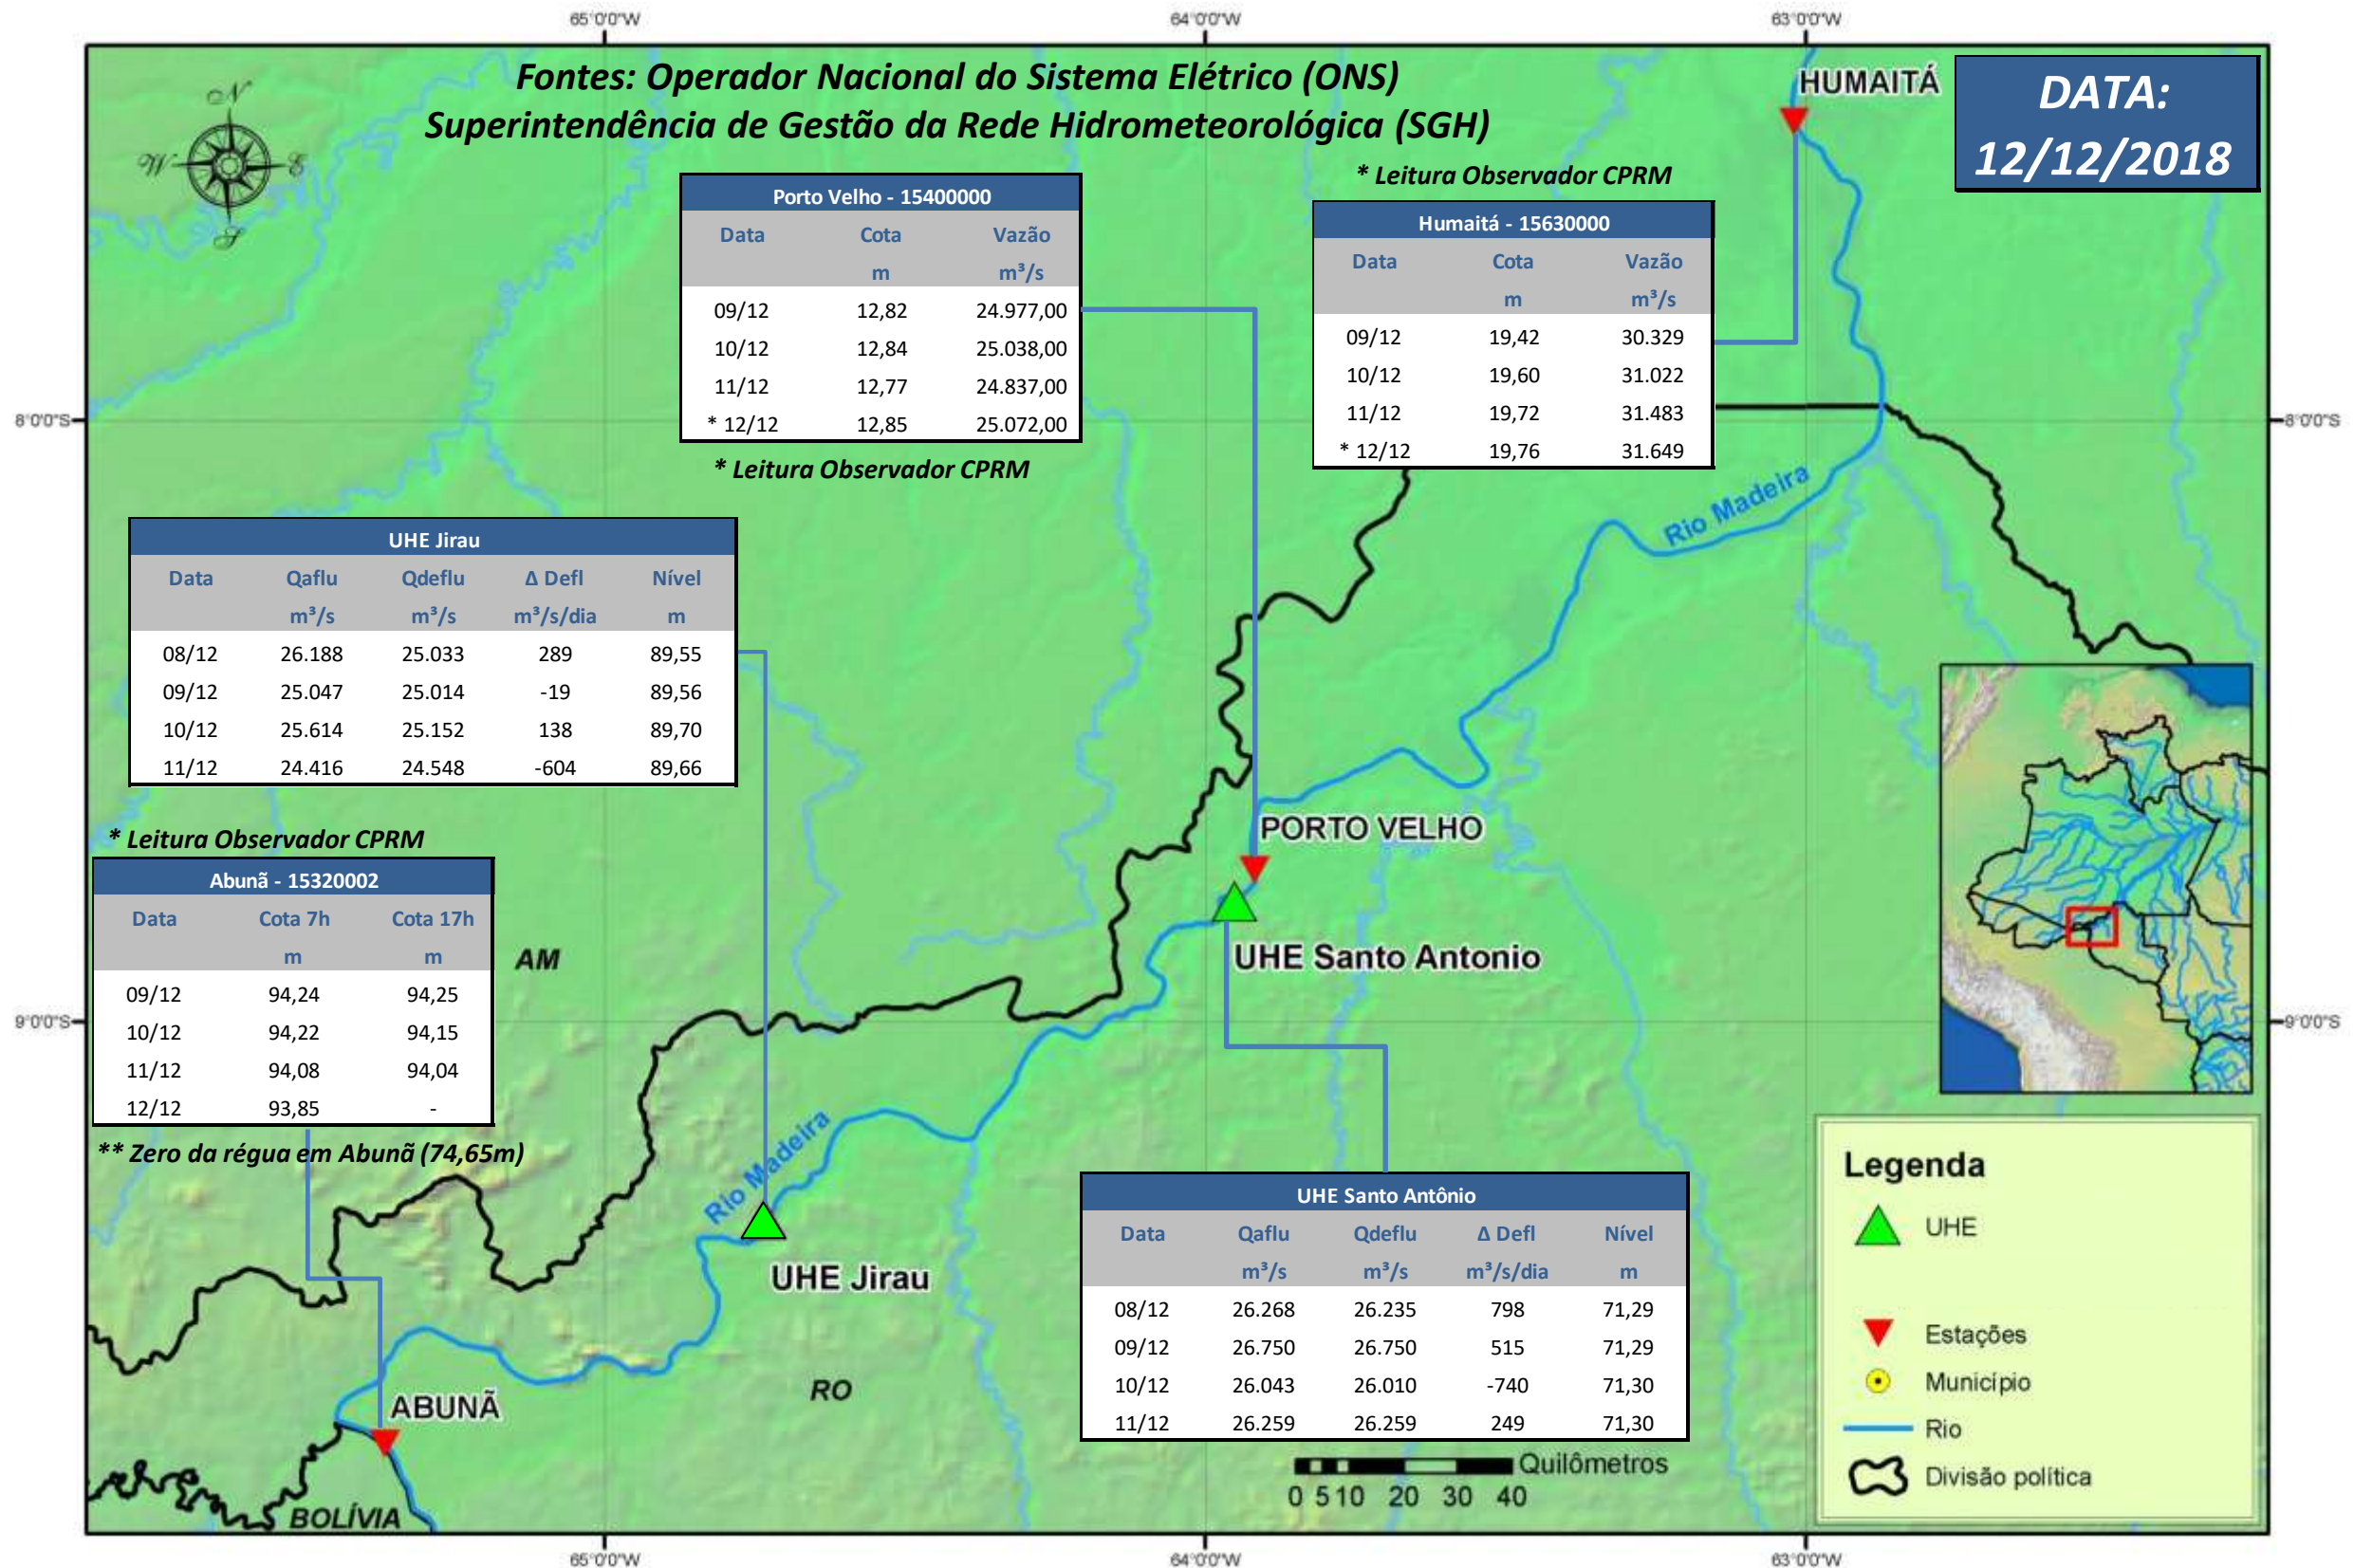

# SALA DE SITUAÇÃO

## Boletim de acompanhamento da Bacia do Rio Madeira

Para dados mais atualizados das estações fluviométricas acesse: [Telemetria ANA](#)

# SALA DE SITUAÇÃO

Boletim de acompanhamento da Bacia do Rio Madeira

## UHE Jirau Vazão Natural - 1967-2016 (Permanências diárias)