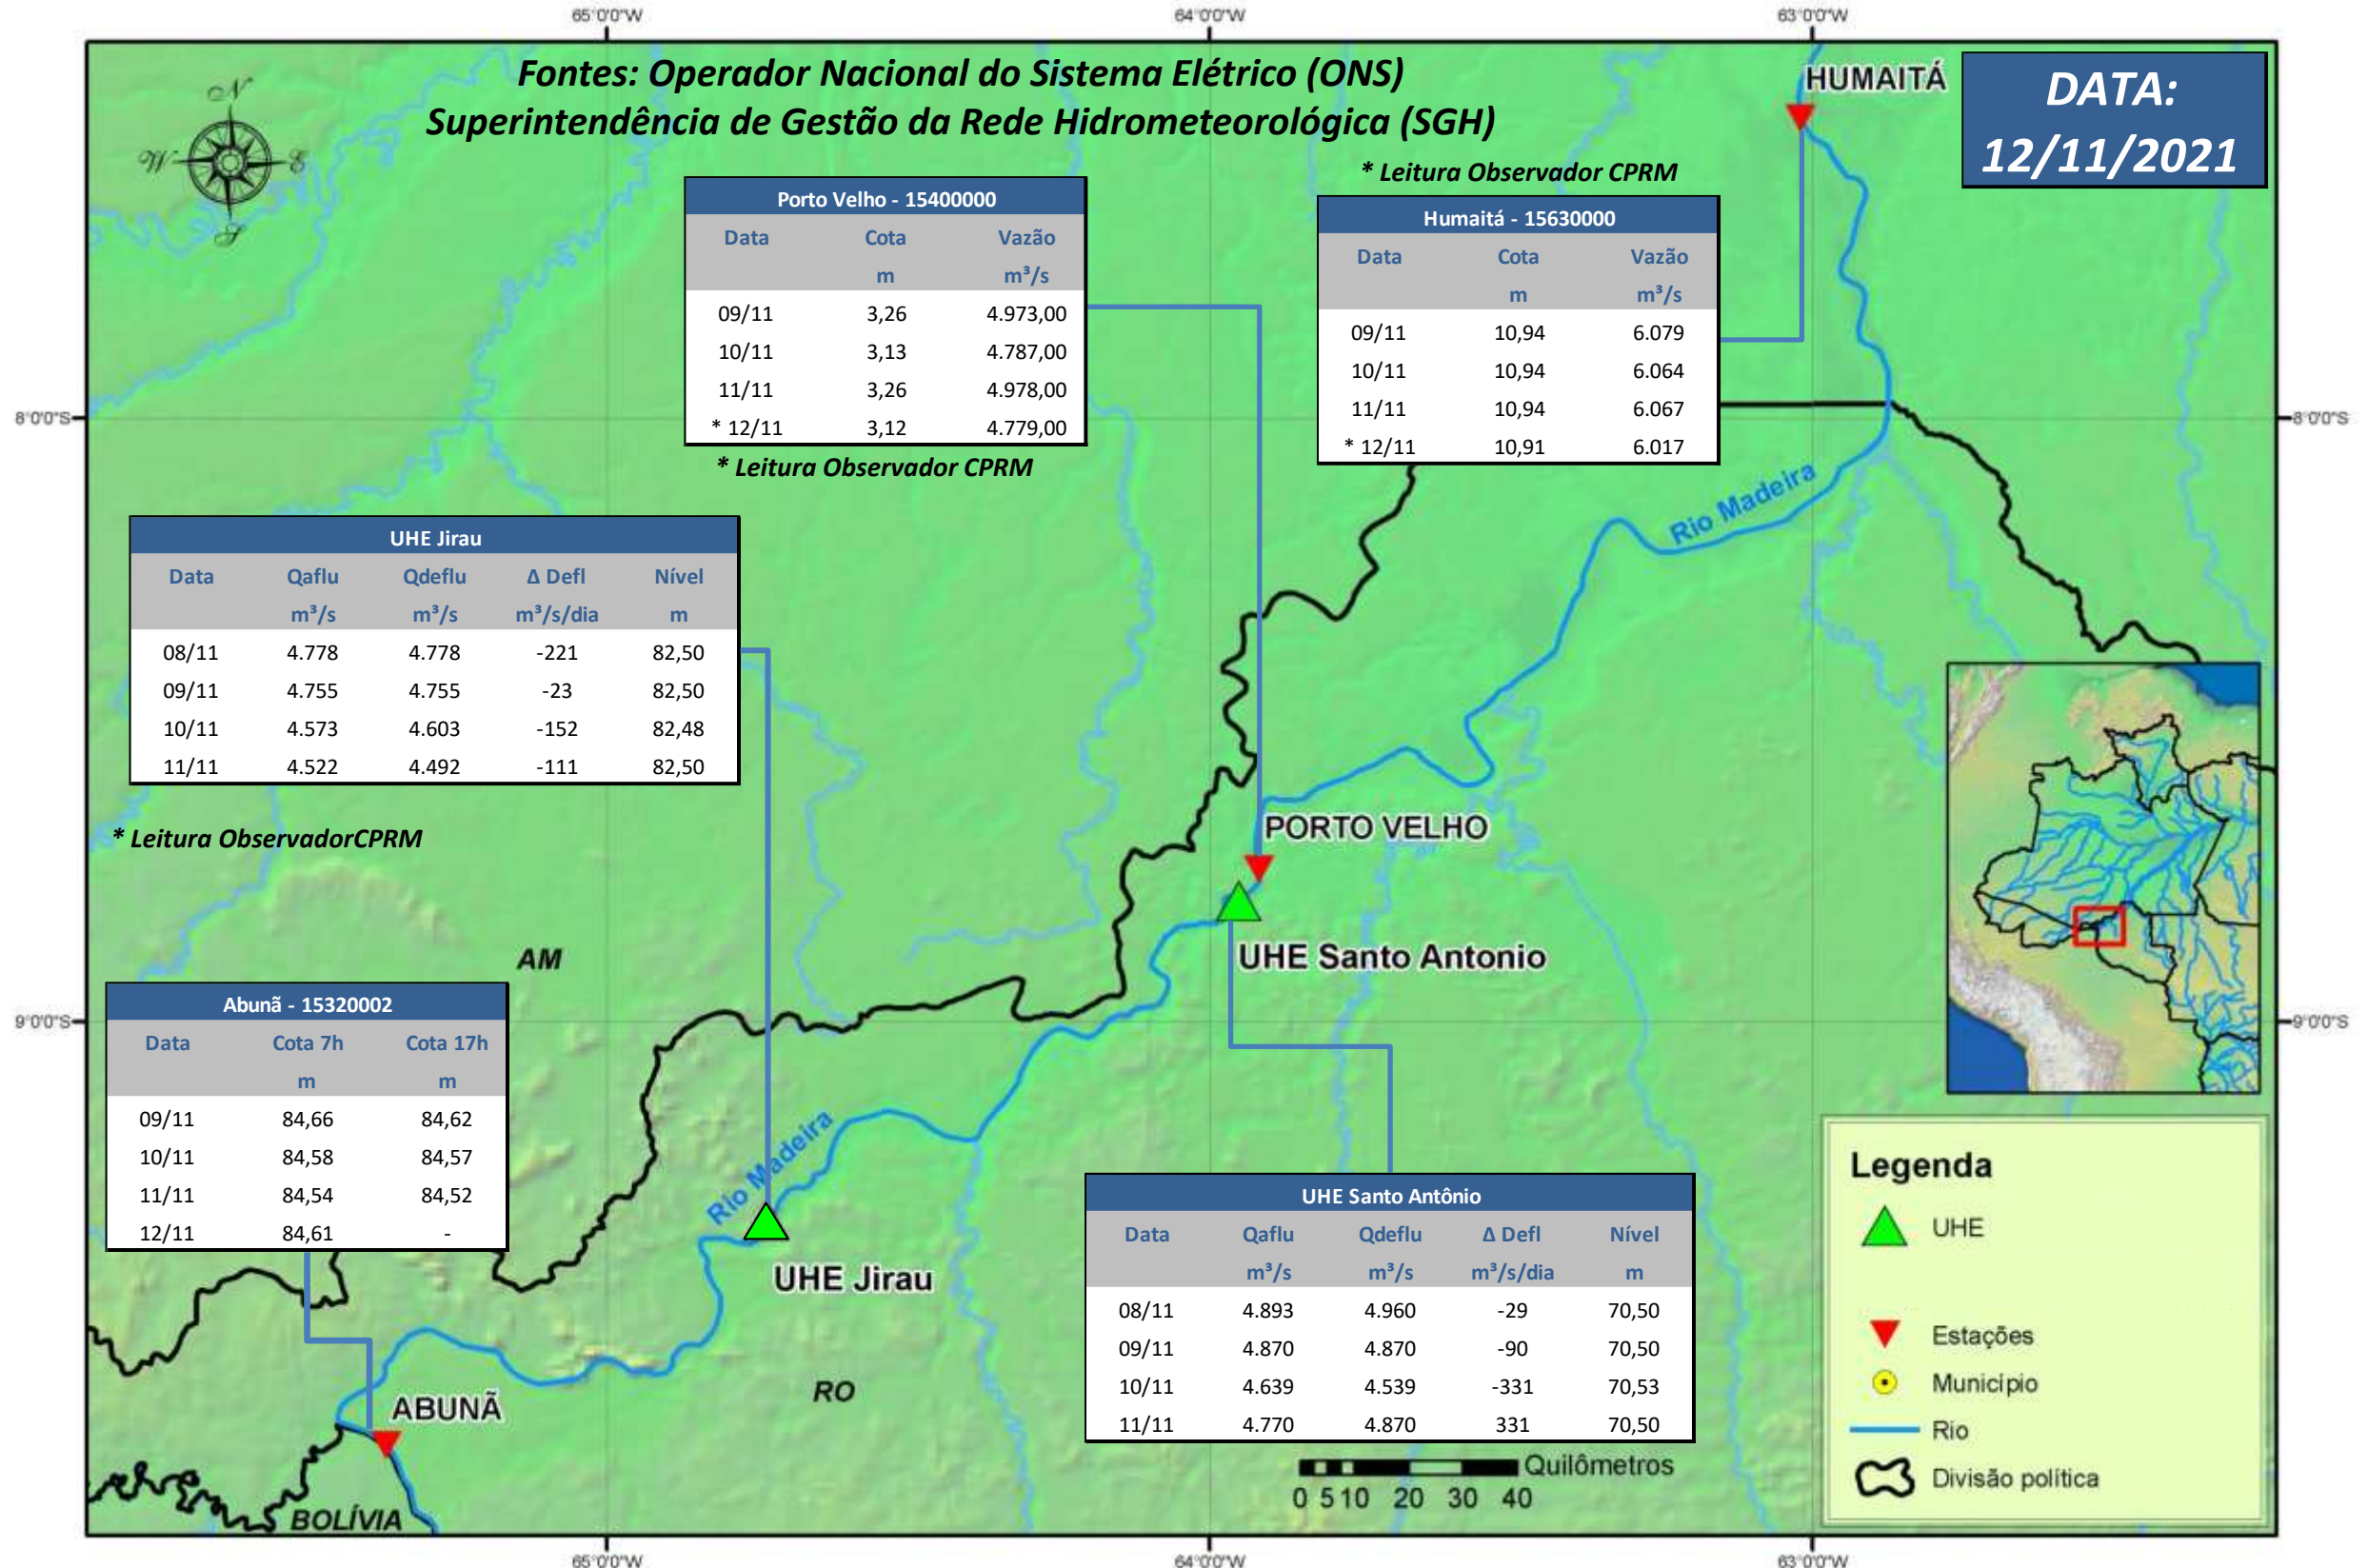

SALA DE SITUAÇÃO

Boletim de acompanhamento da Bacia do Rio Madeira

Para dados mais atualizados das estações fluviométricas acesse: [Telemetria ANA](#)

UHE Jirau Vazão Natural - 1967-2018 (Permanências diárias)