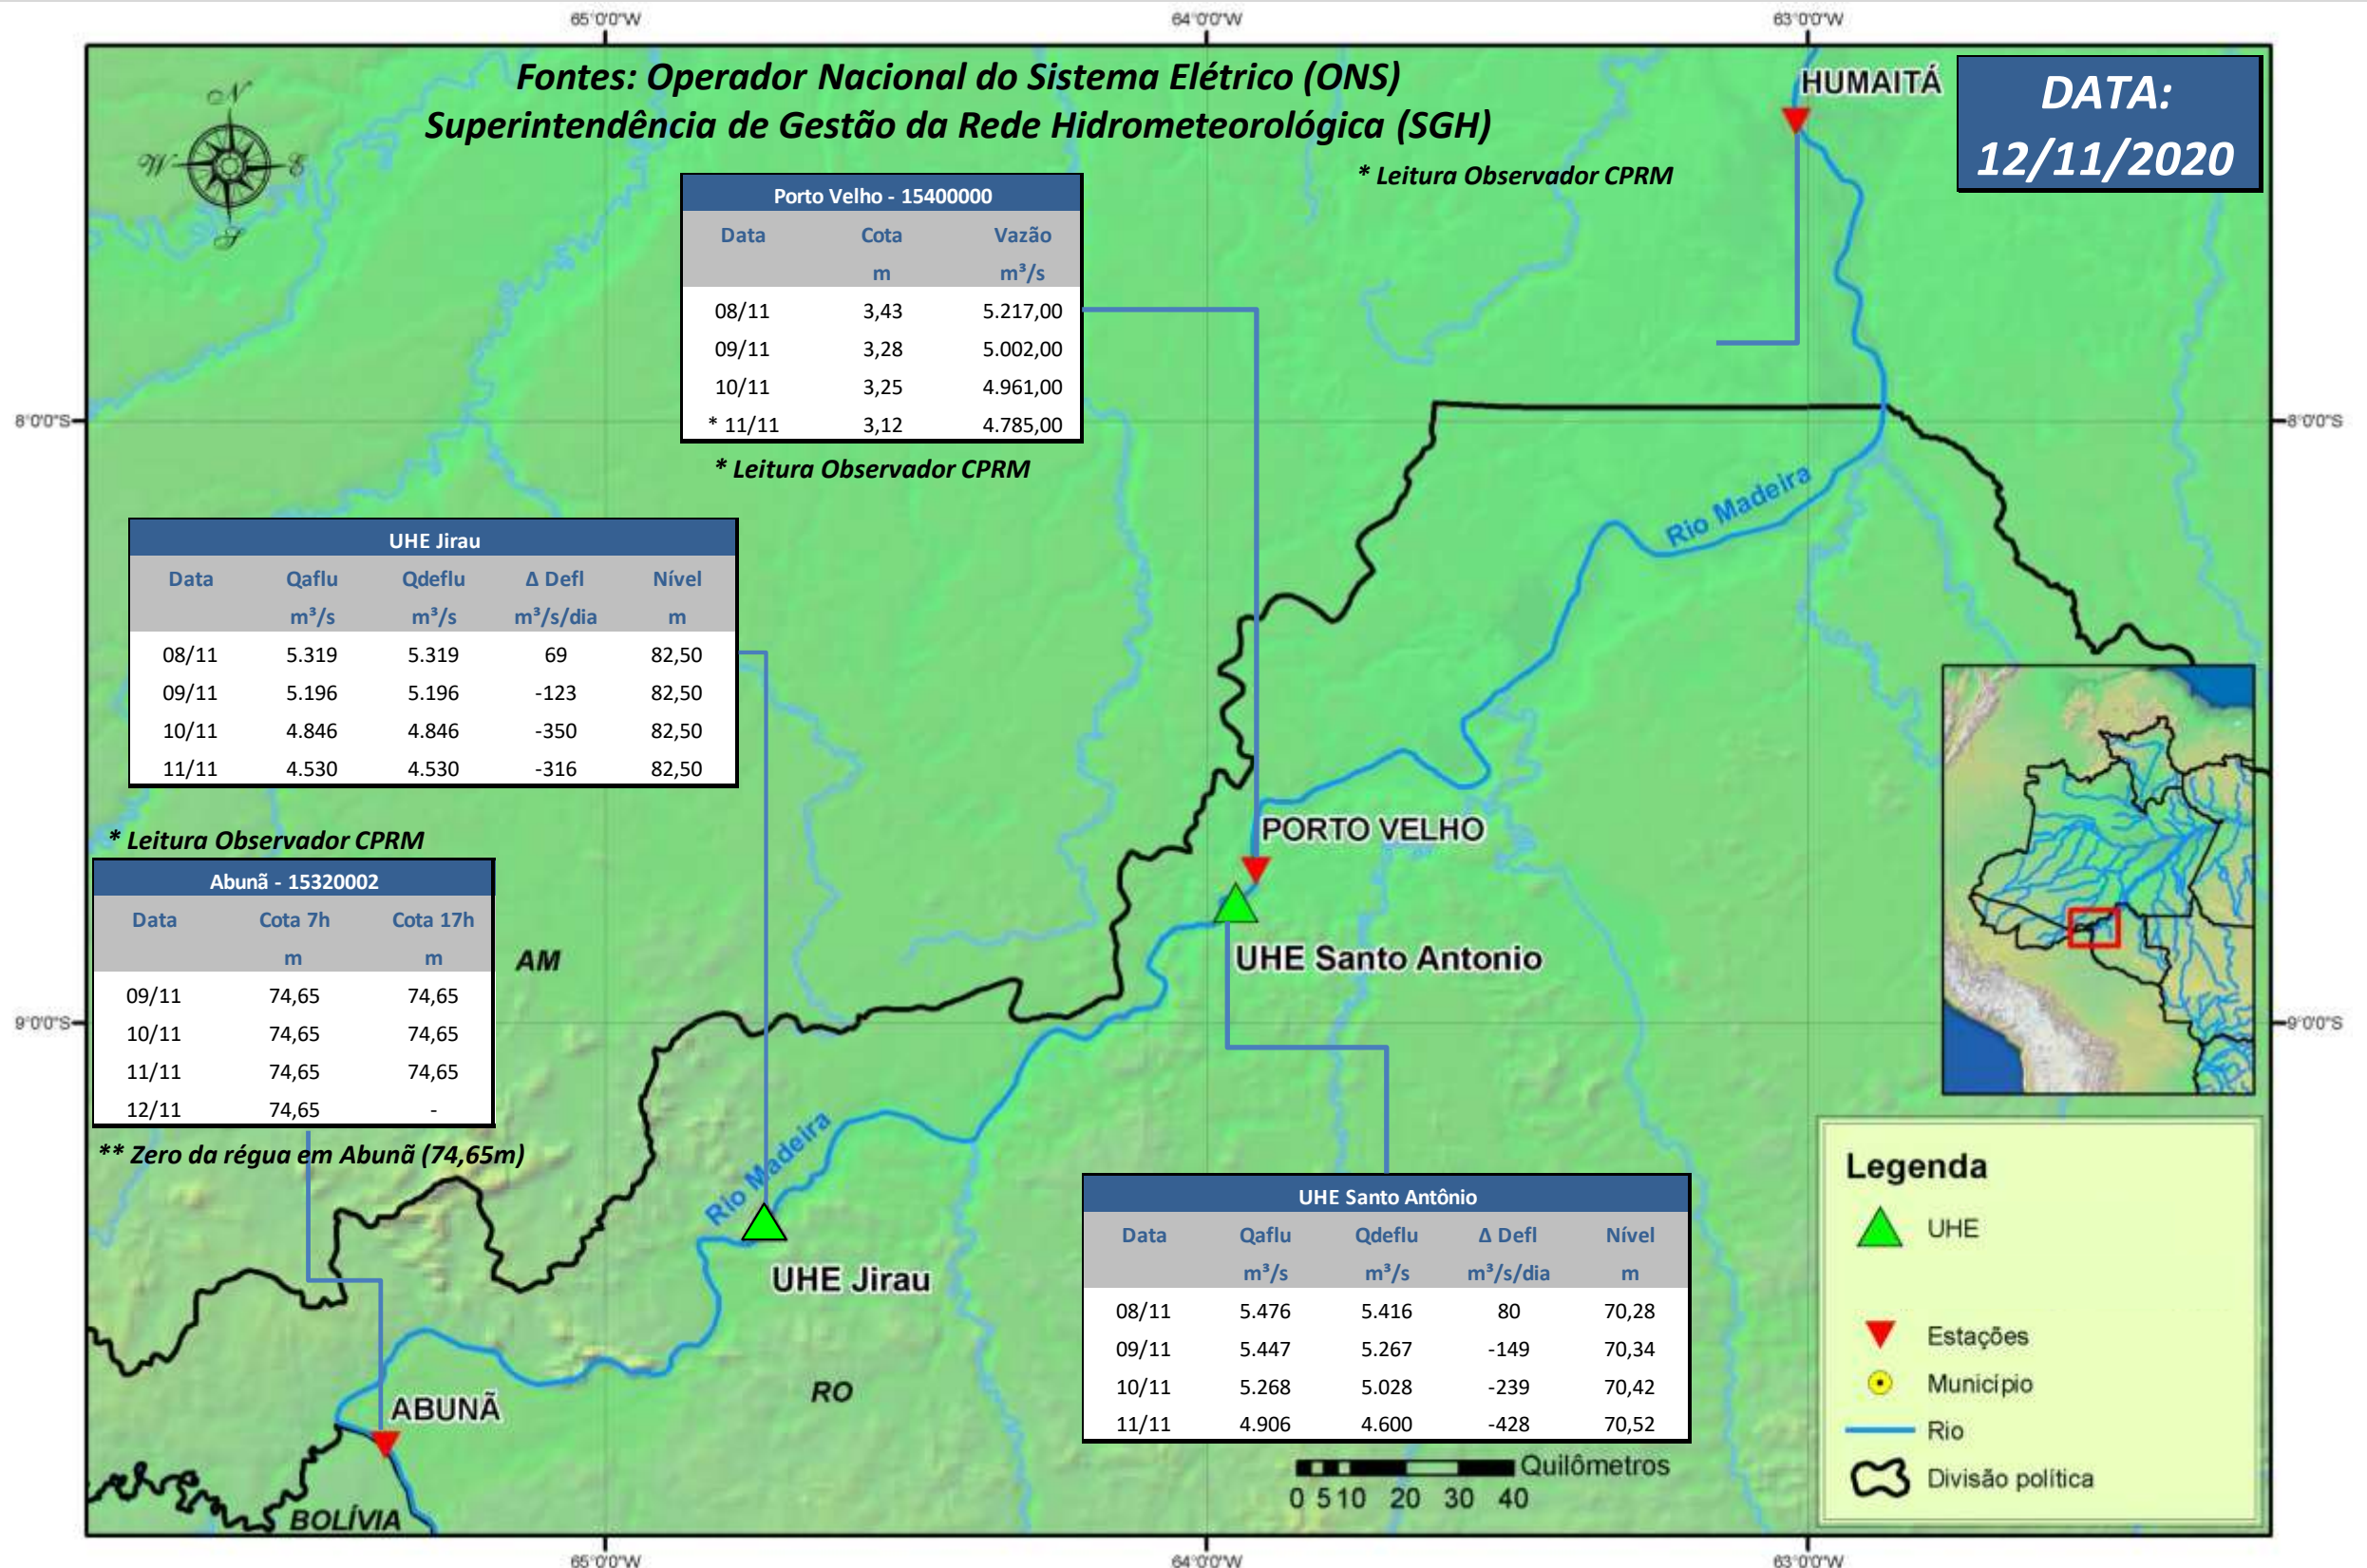

SALA DE SITUAÇÃO

Boletim de acompanhamento da Bacia do Rio Madeira

Para dados mais atualizados das estações fluviométricas acesse: [Telemetria ANA](#)

SALA DE SITUAÇÃO

Boletim de acompanhamento da Bacia do Rio Madeira

UHE Jirau Vazão Natural - 1967-2018 (Permanências diárias)