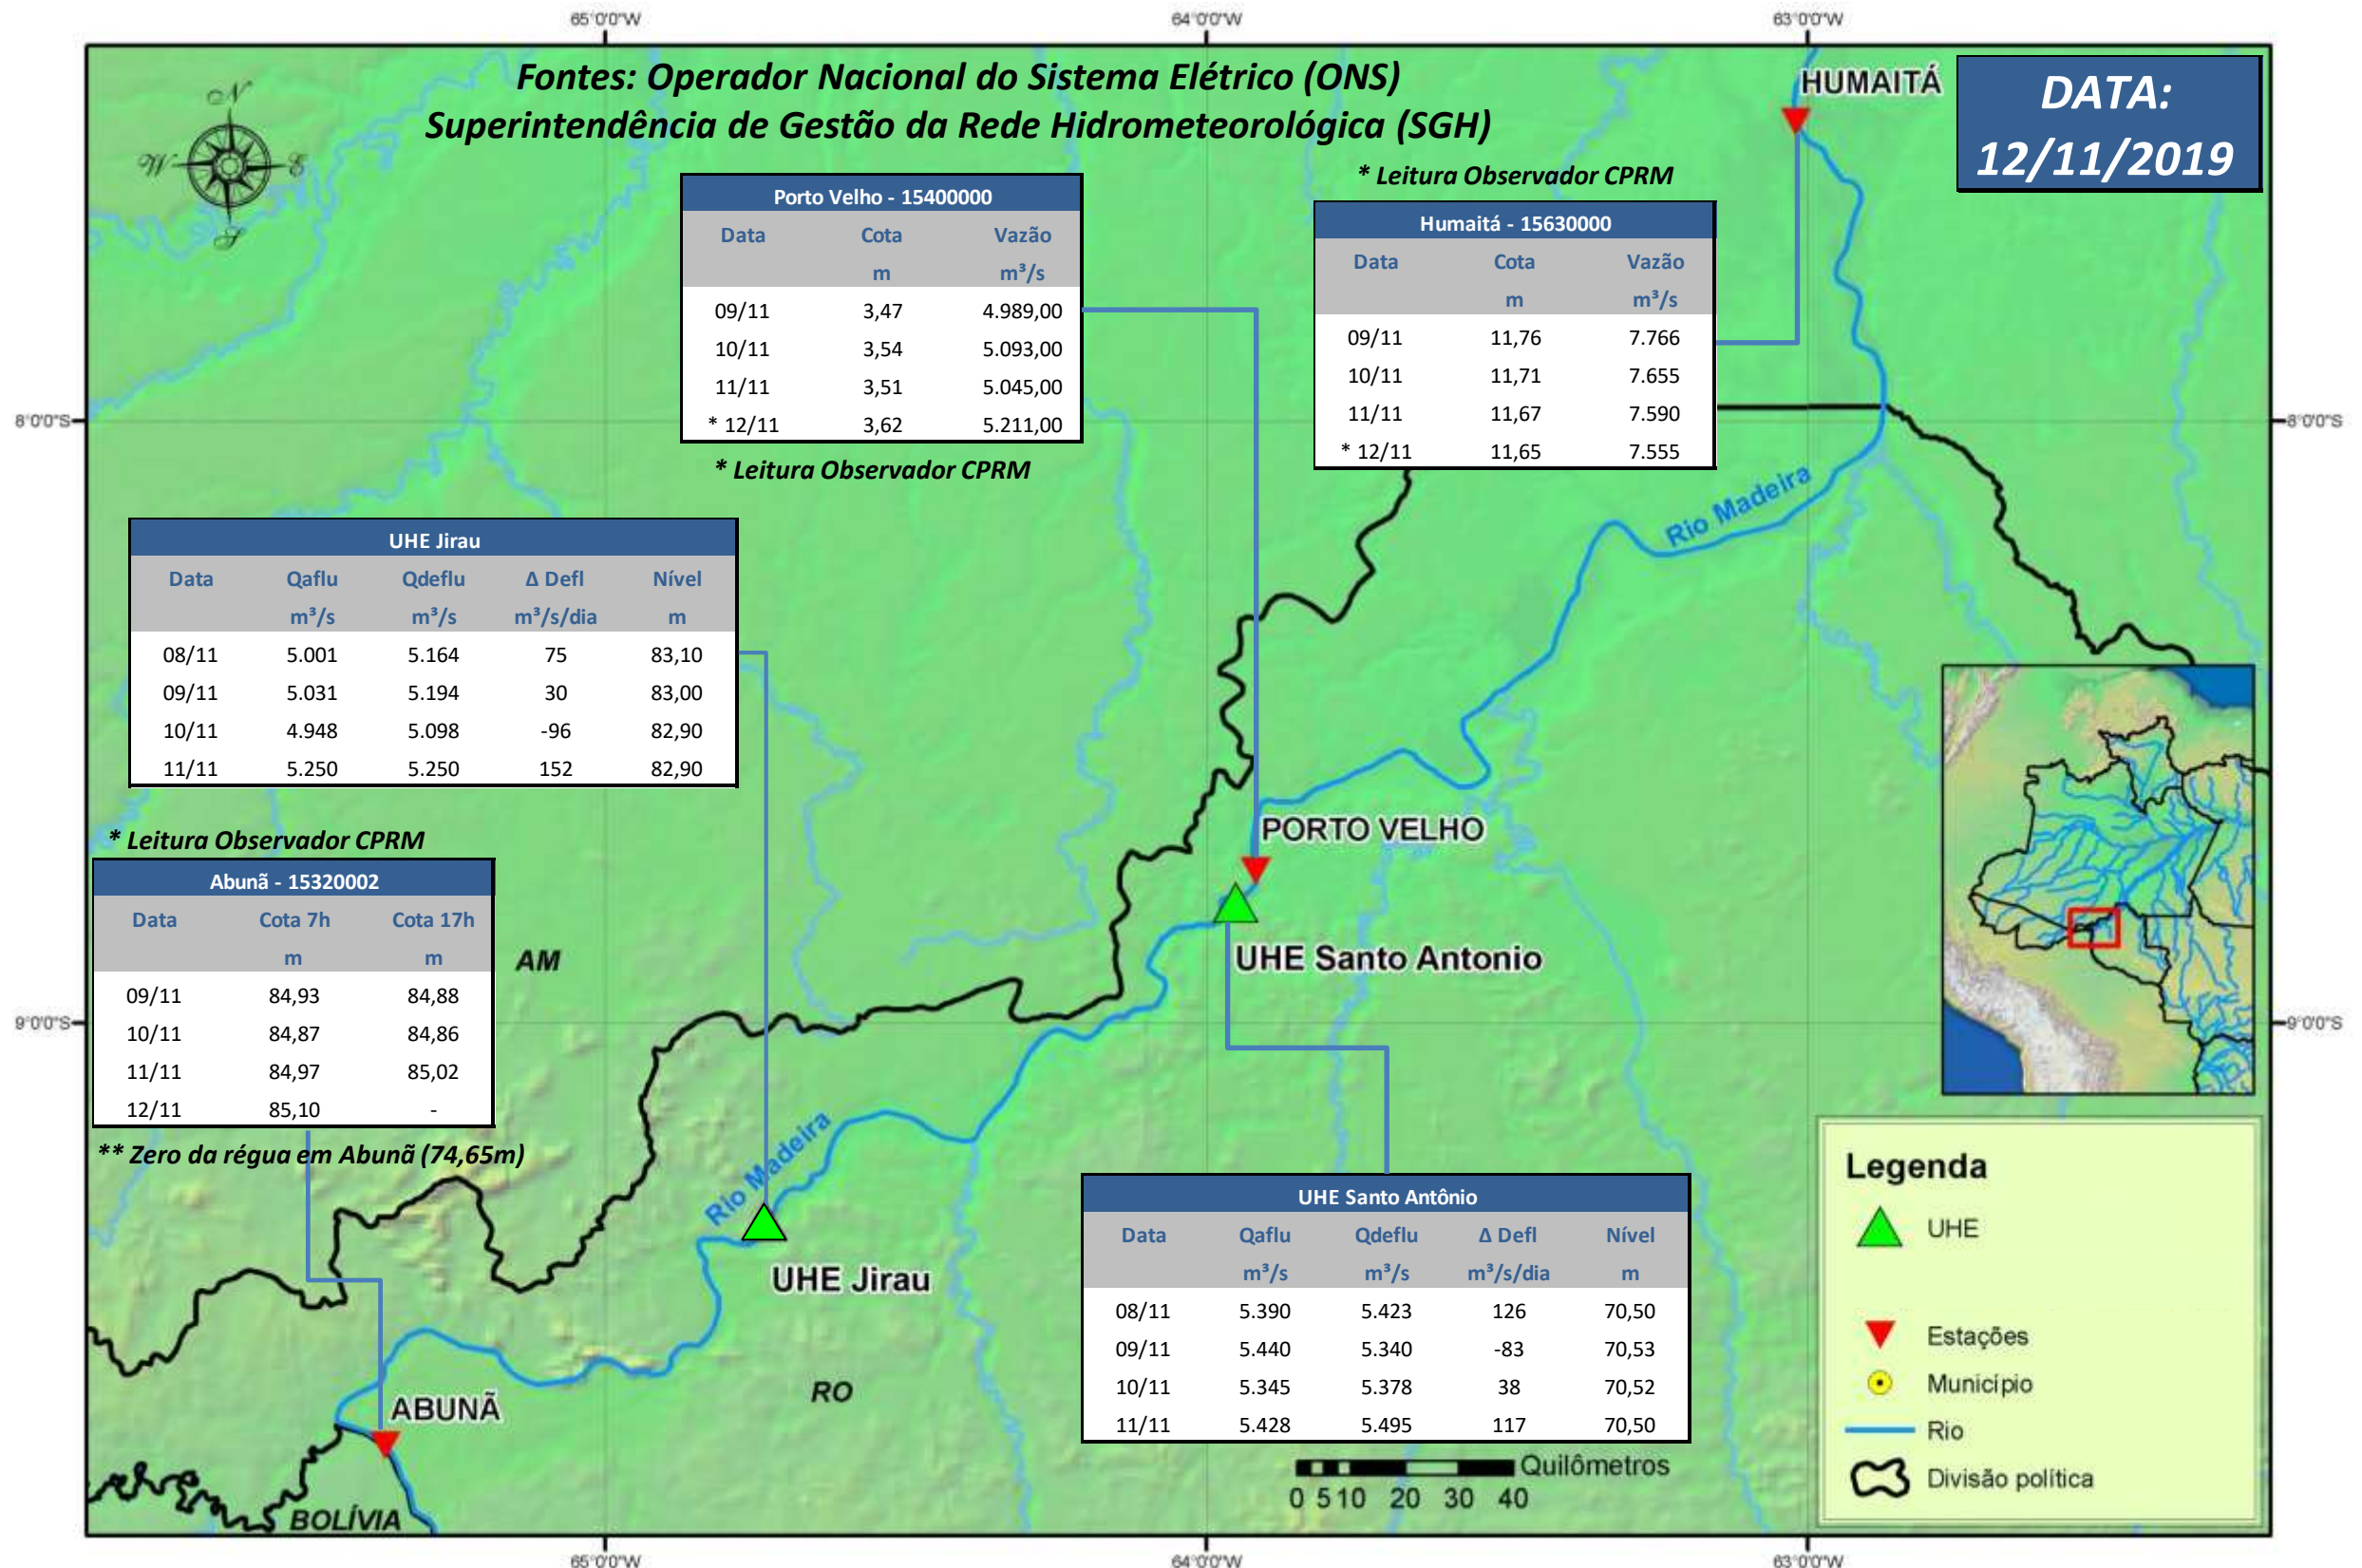

SALA DE SITUAÇÃO

Boletim de acompanhamento da Bacia do Rio Madeira

Para dados mais atualizados das estações fluviométricas acesse: [Telemetria ANA](#)

SALA DE SITUAÇÃO

Boletim de acompanhamento da Bacia do Rio Madeira

UHE Jirau Vazão Natural - 1967-2018 (Permanências diárias)