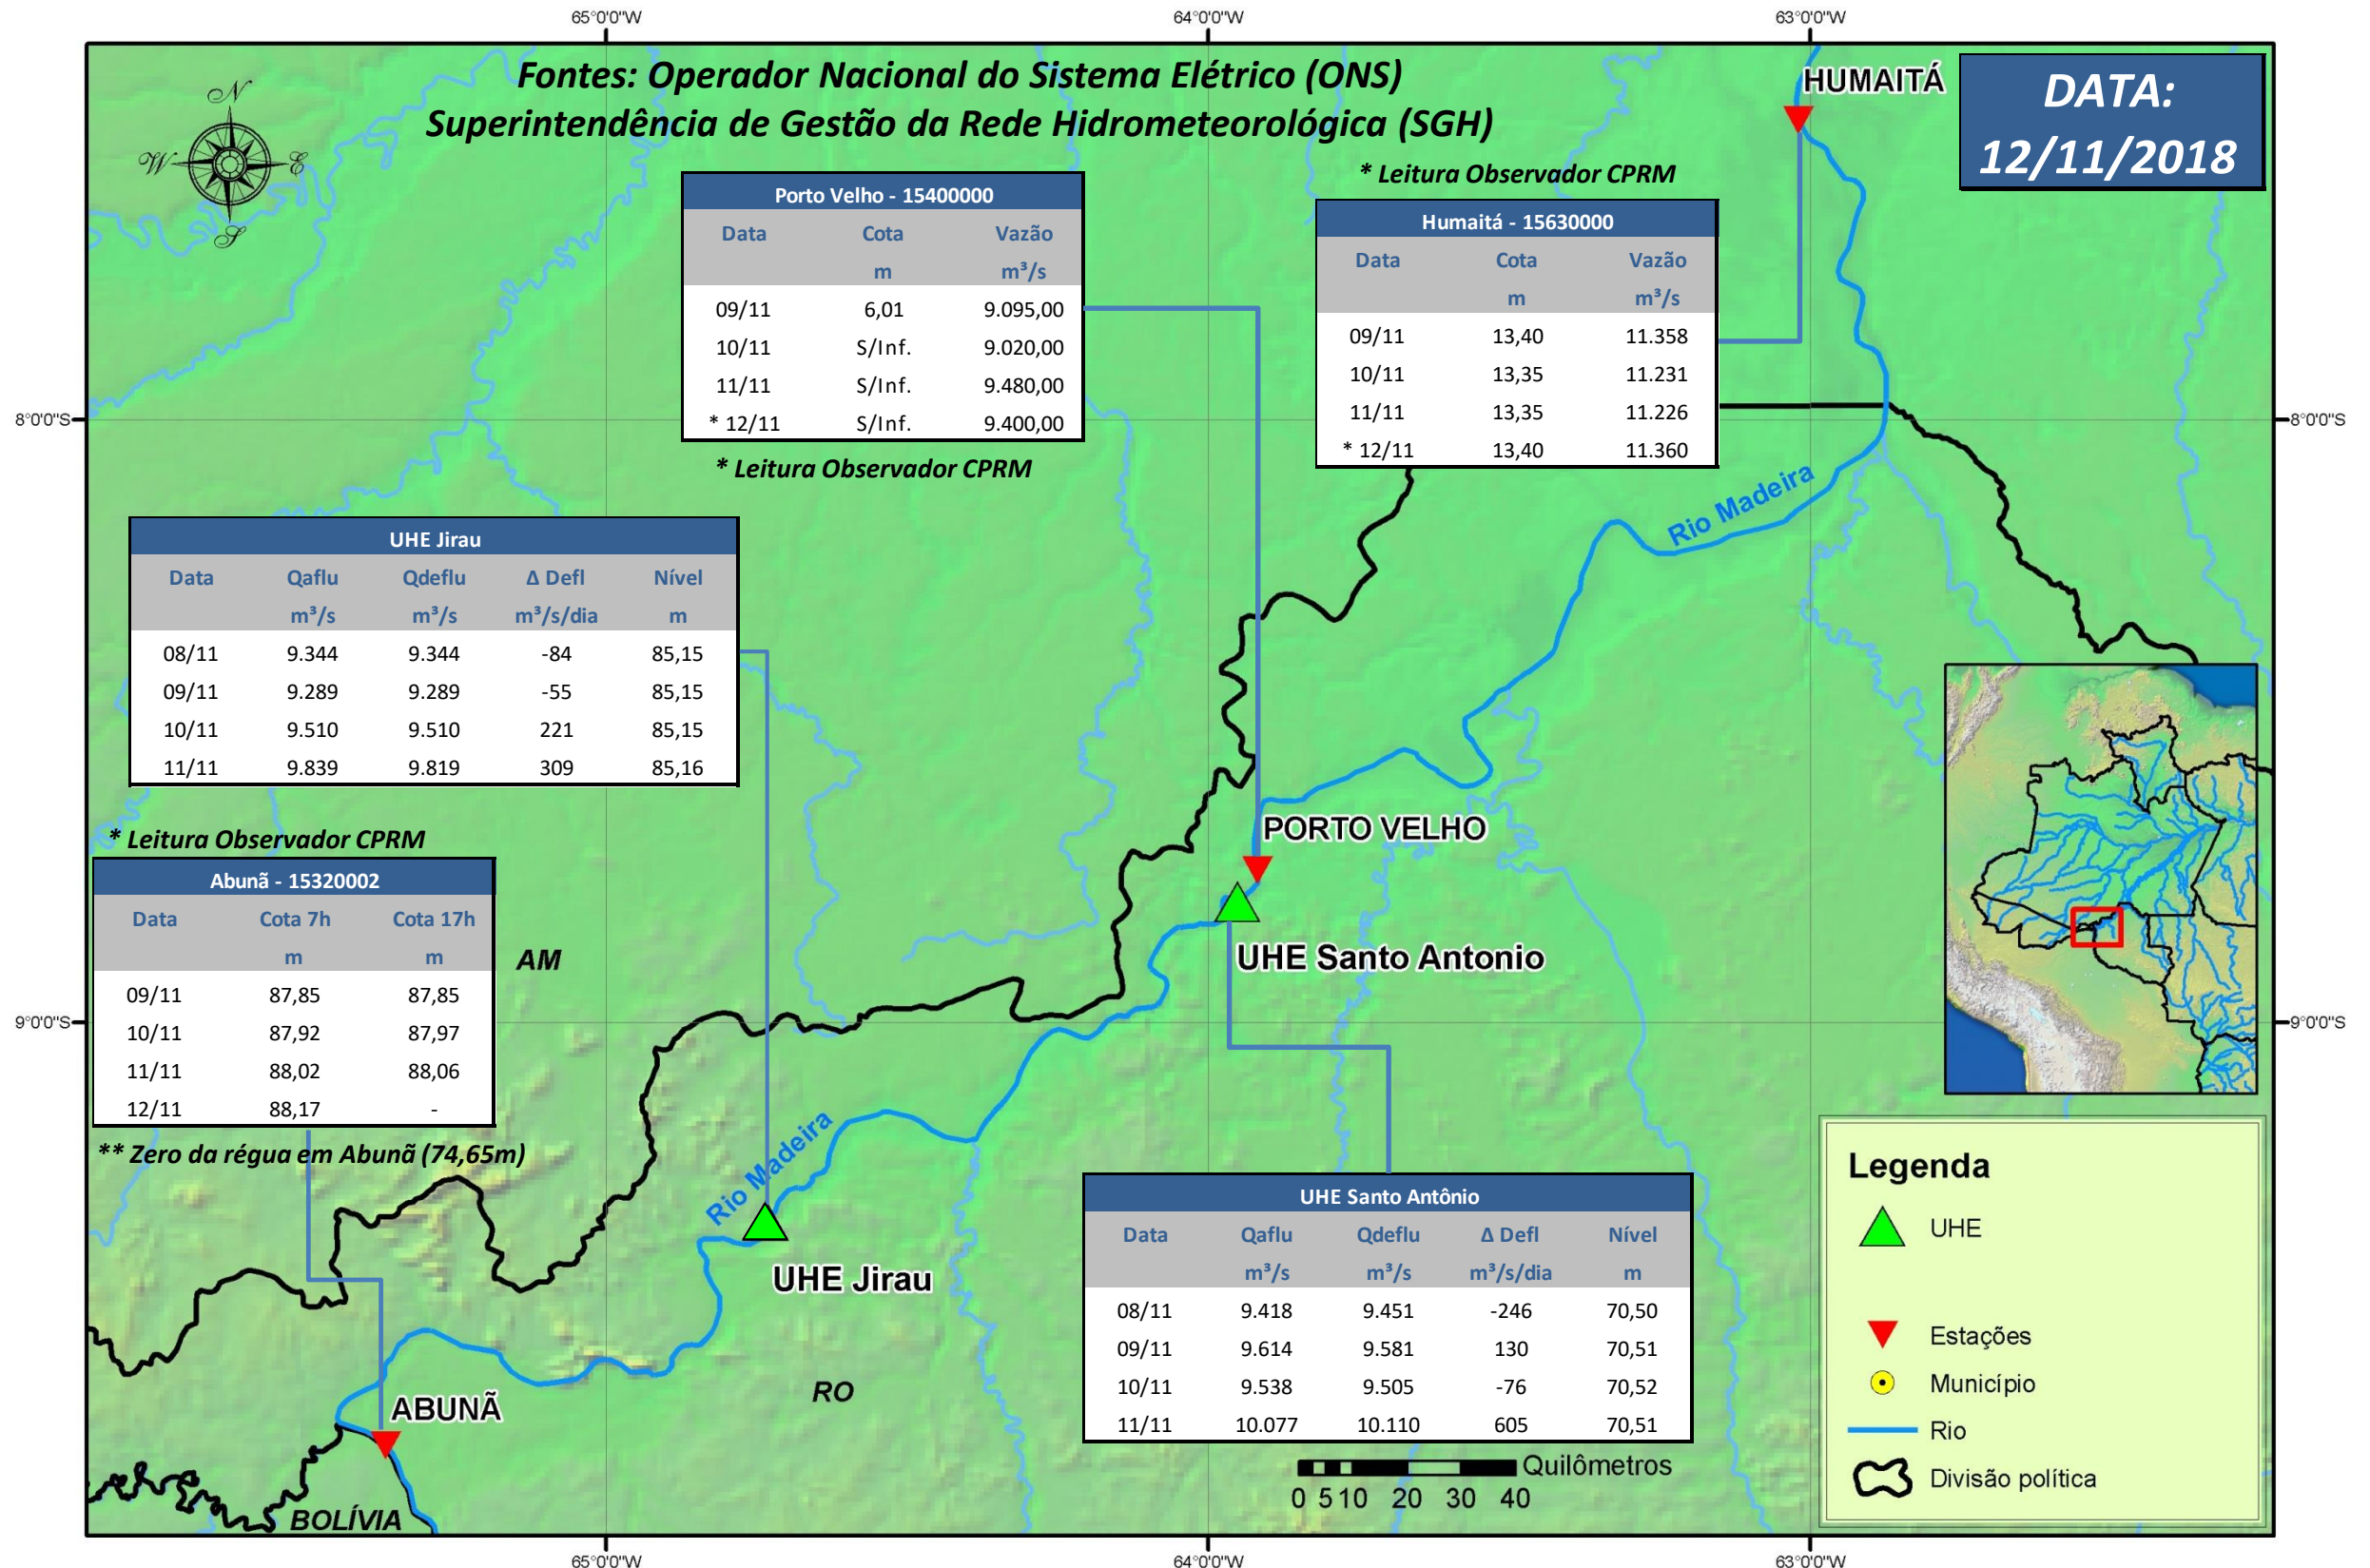

SALA DE SITUAÇÃO

Boletim de acompanhamento da Bacia do Rio Madeira

Para dados mais atualizados das estações fluviométricas acesse: [Telemetria ANA](#)

SALA DE SITUAÇÃO

Boletim de acompanhamento da Bacia do Rio Madeira

UHE Jirau Vazão Natural - 1967-2016 (Permanências diárias)