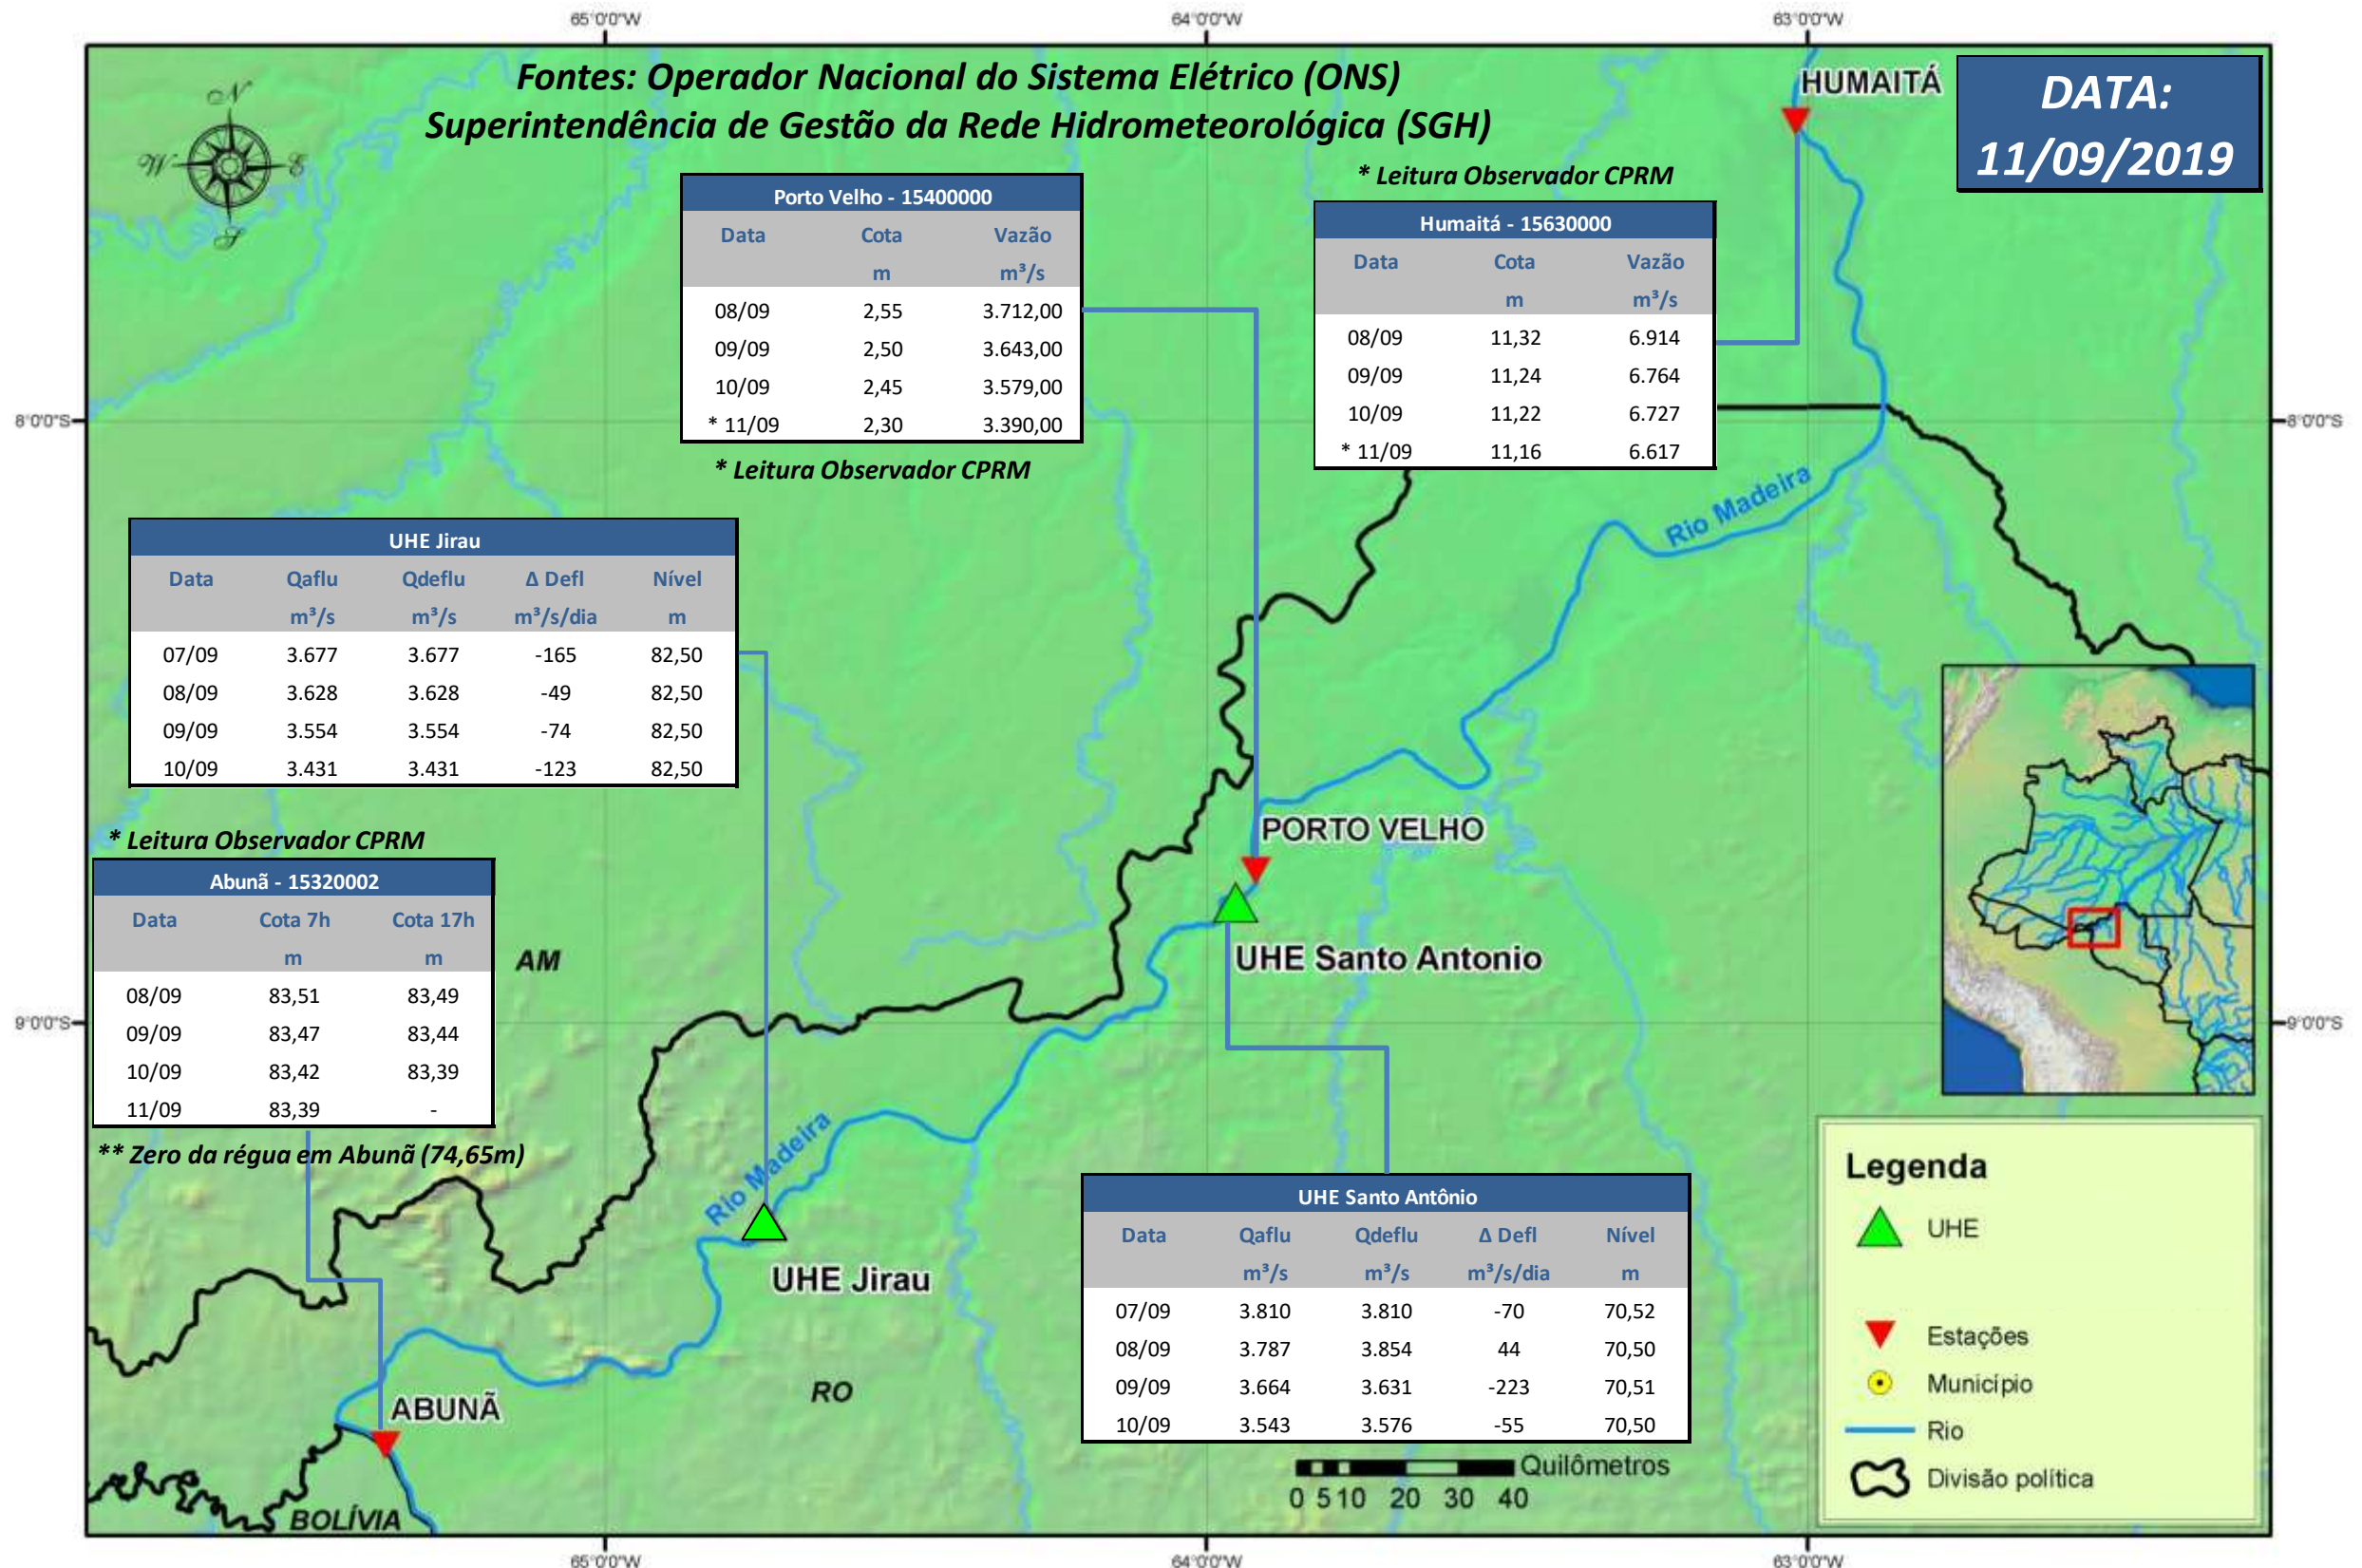

SALA DE SITUAÇÃO

Boletim de acompanhamento da Bacia do Rio Madeira

Para dados mais atualizados das estações fluviométricas acesse: [Telemetria ANA](#)

SALA DE SITUAÇÃO

Boletim de acompanhamento da Bacia do Rio Madeira

UHE Jirau Vazão Natural - 1967-2018 (Permanências diárias)