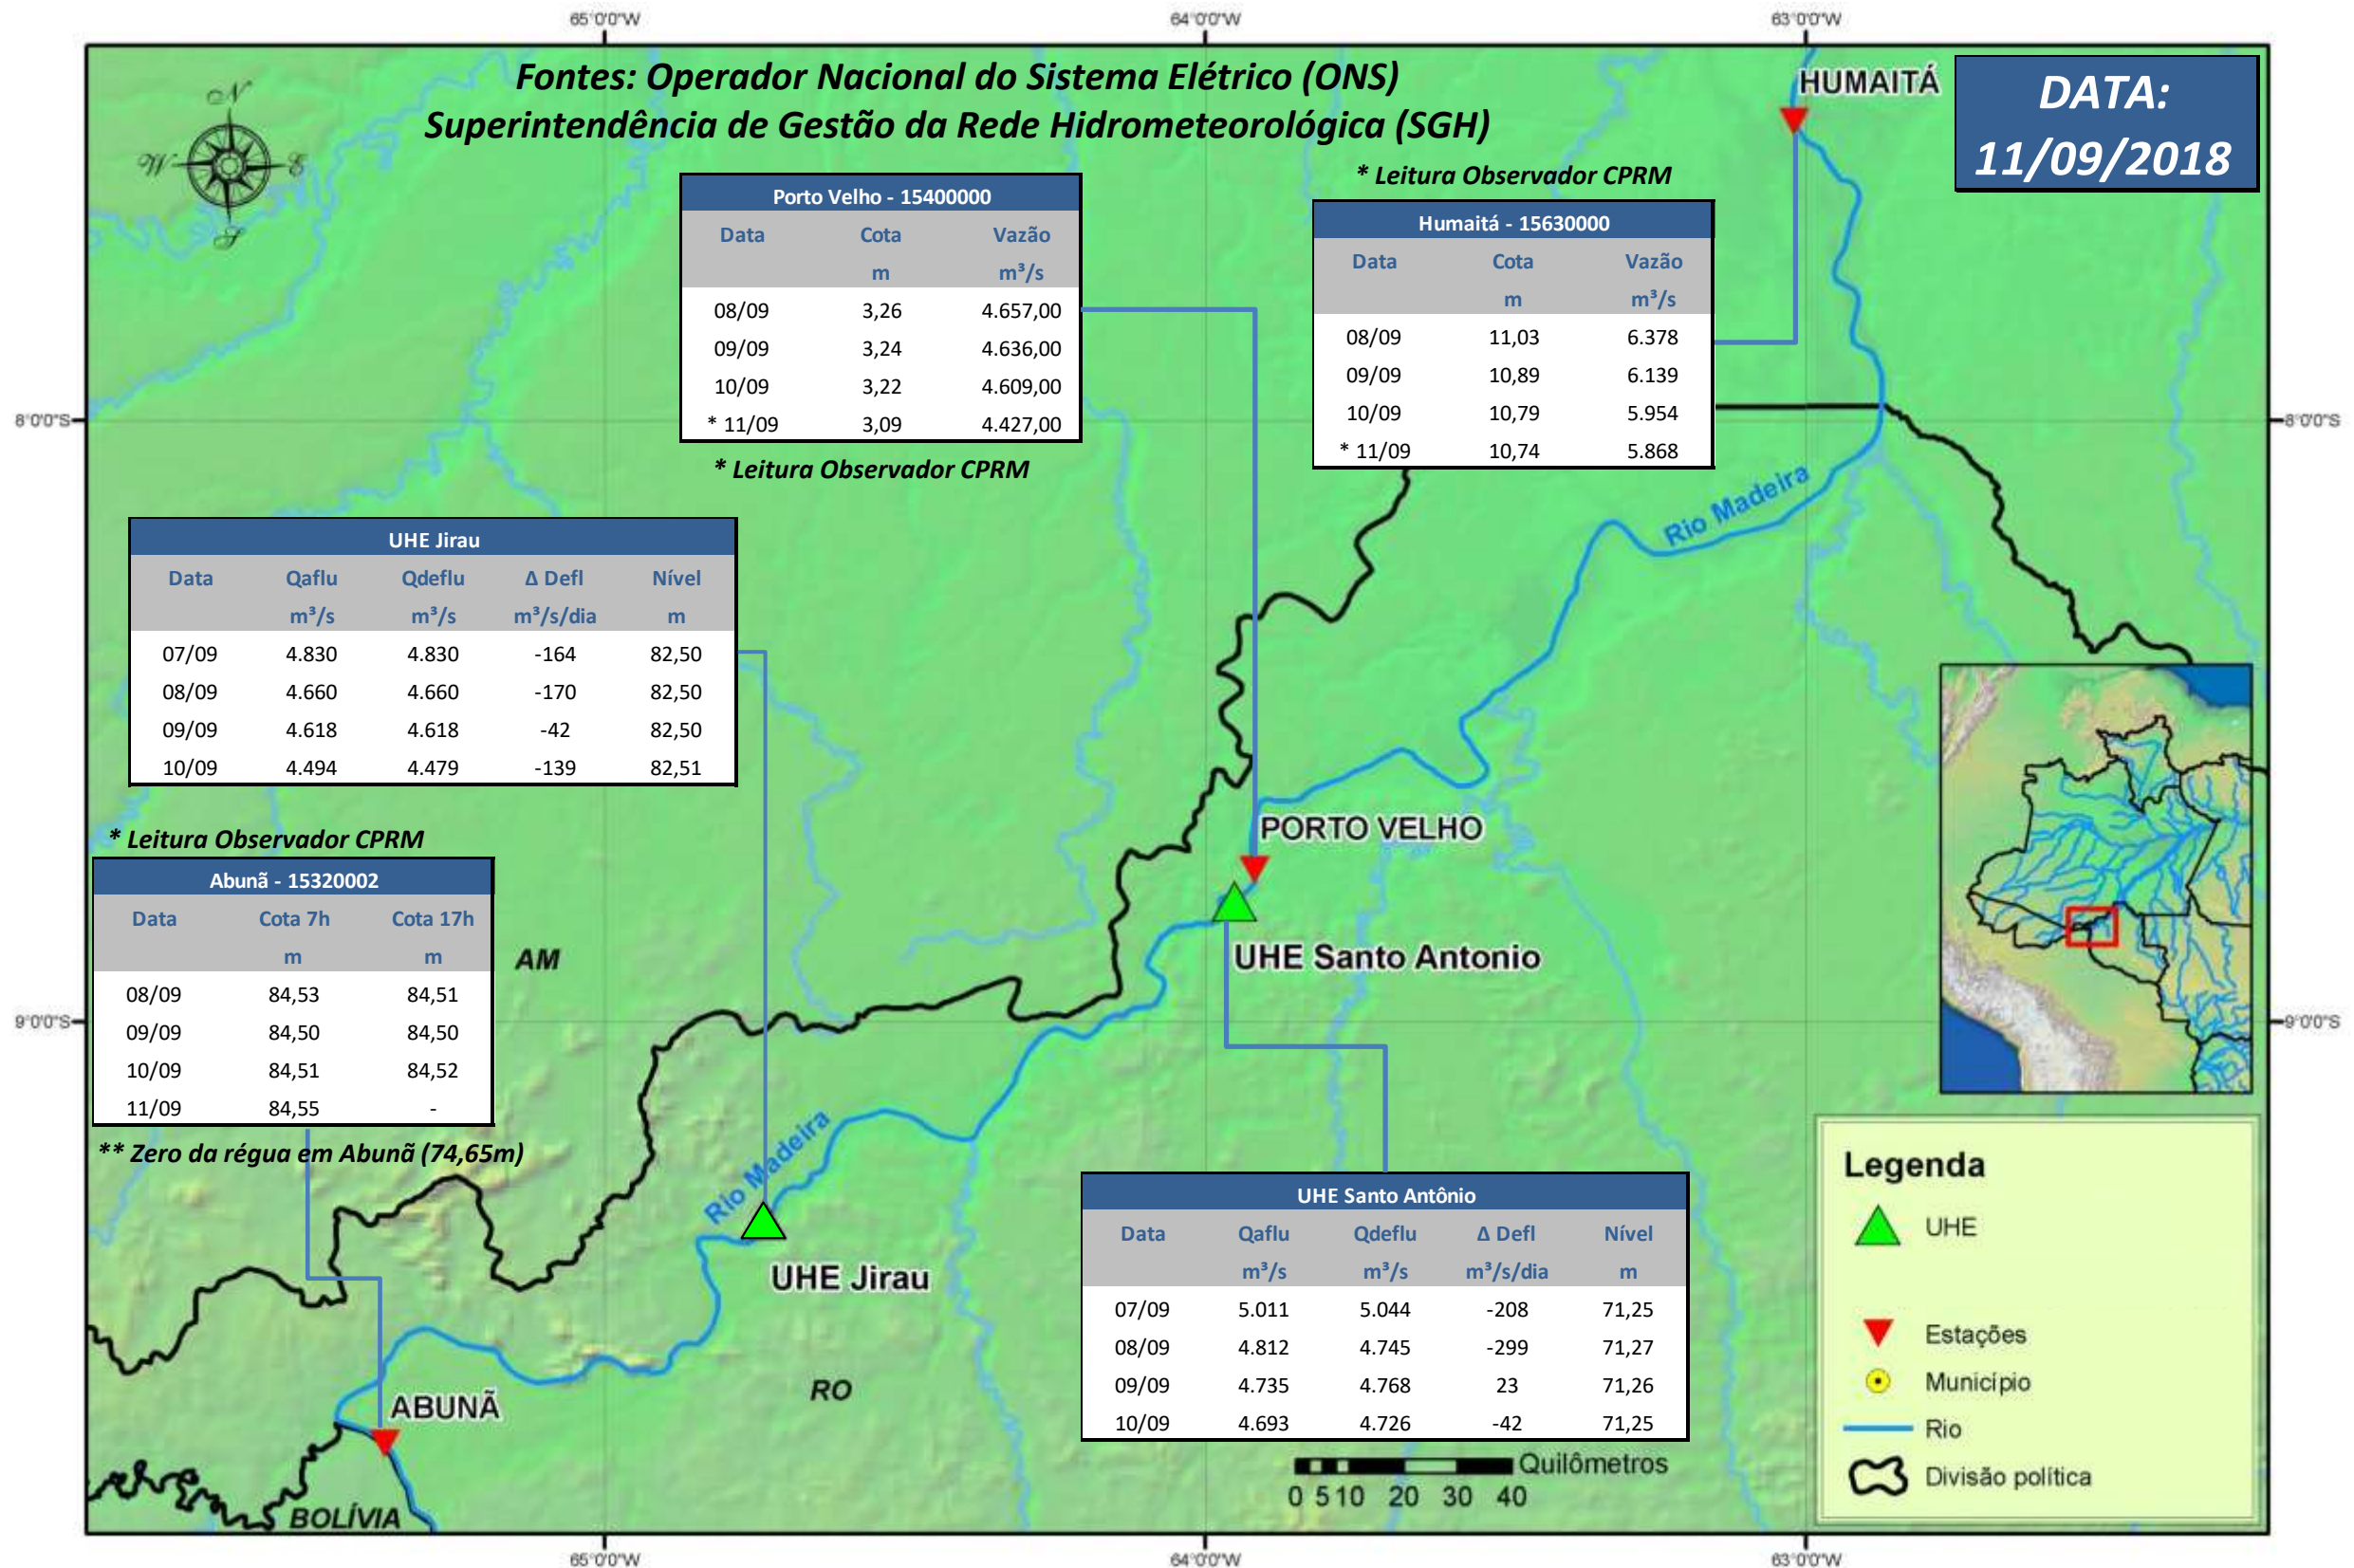

SALA DE SITUAÇÃO

Boletim de acompanhamento da Bacia do Rio Madeira

Para dados mais atualizados das estações fluviométricas acesse: [Telemetria ANA](#)

SALA DE SITUAÇÃO

Boletim de acompanhamento da Bacia do Rio Madeira

UHE Jirau Vazão Natural - 1967-2016 (Permanências diárias)