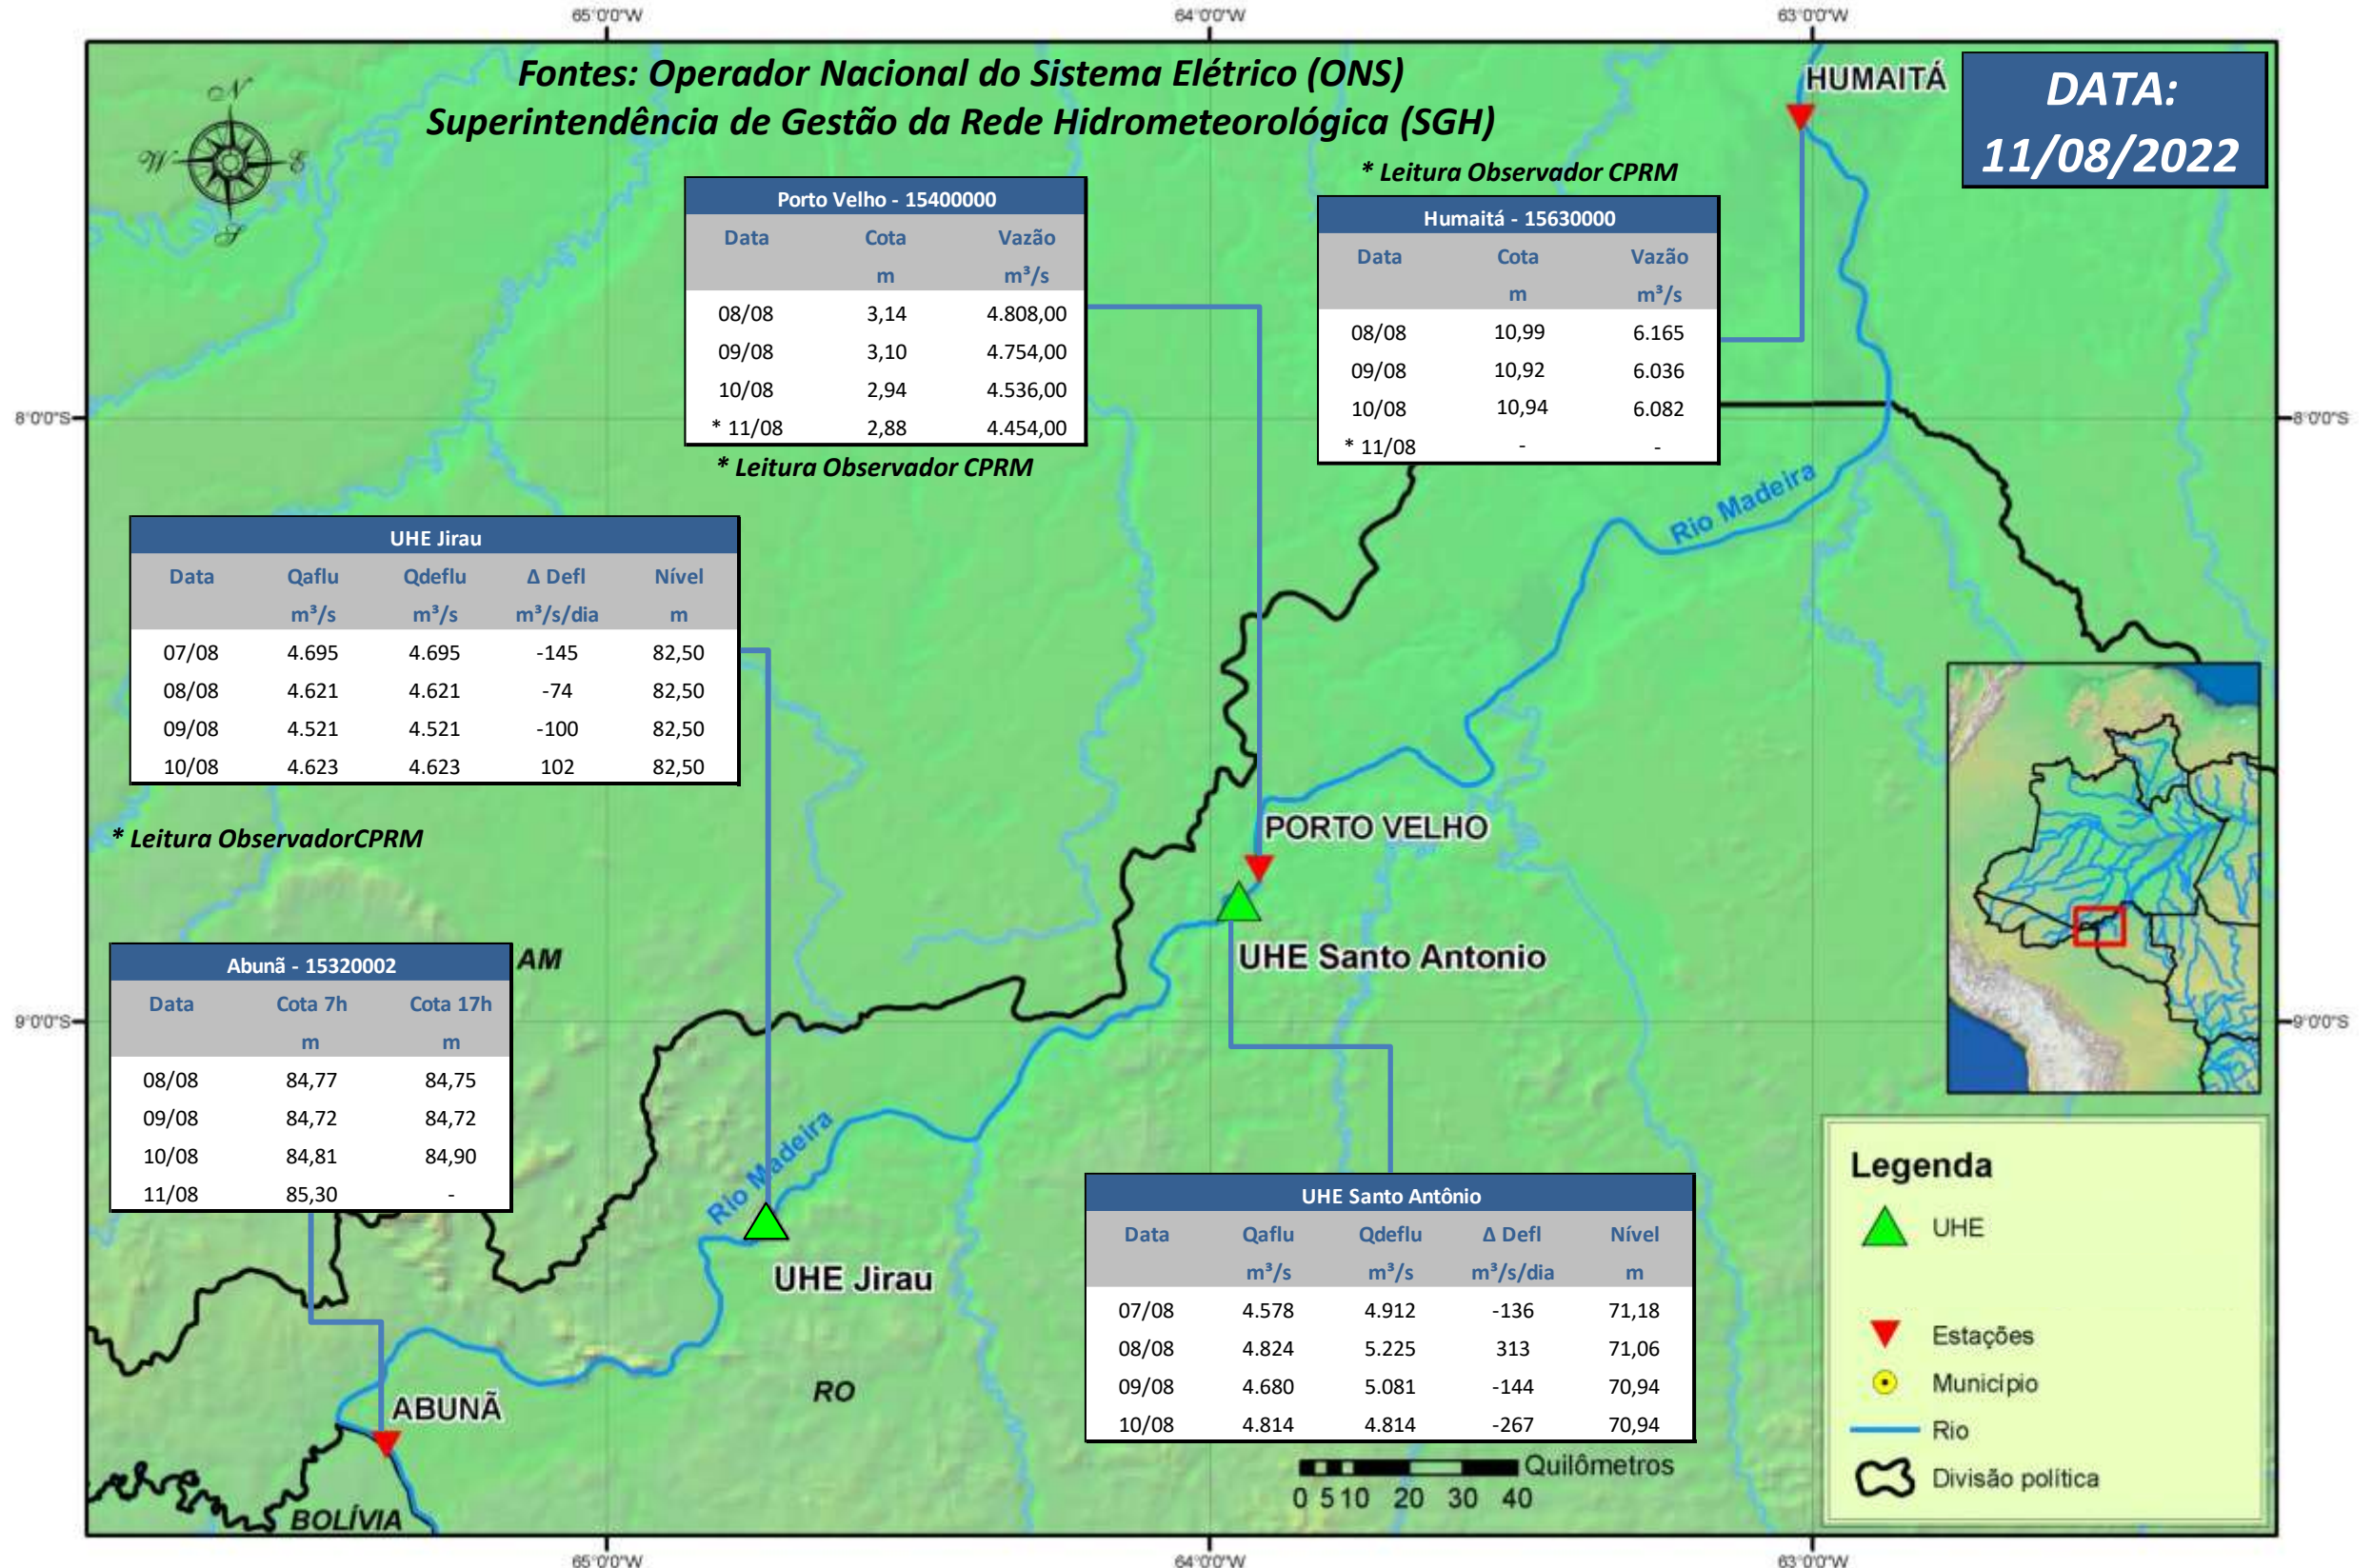

SALA DE SITUAÇÃO

Boletim de acompanhamento da Bacia do Rio Madeira

Para dados mais atualizados das estações fluviométricas acesse: [Telemetria ANA](#)

SALA DE SITUAÇÃO

Boletim de acompanhamento da Bacia do Rio Madeira

UHE Jirau

Vazão Natural - 1967-2018 (Permanências diárias)