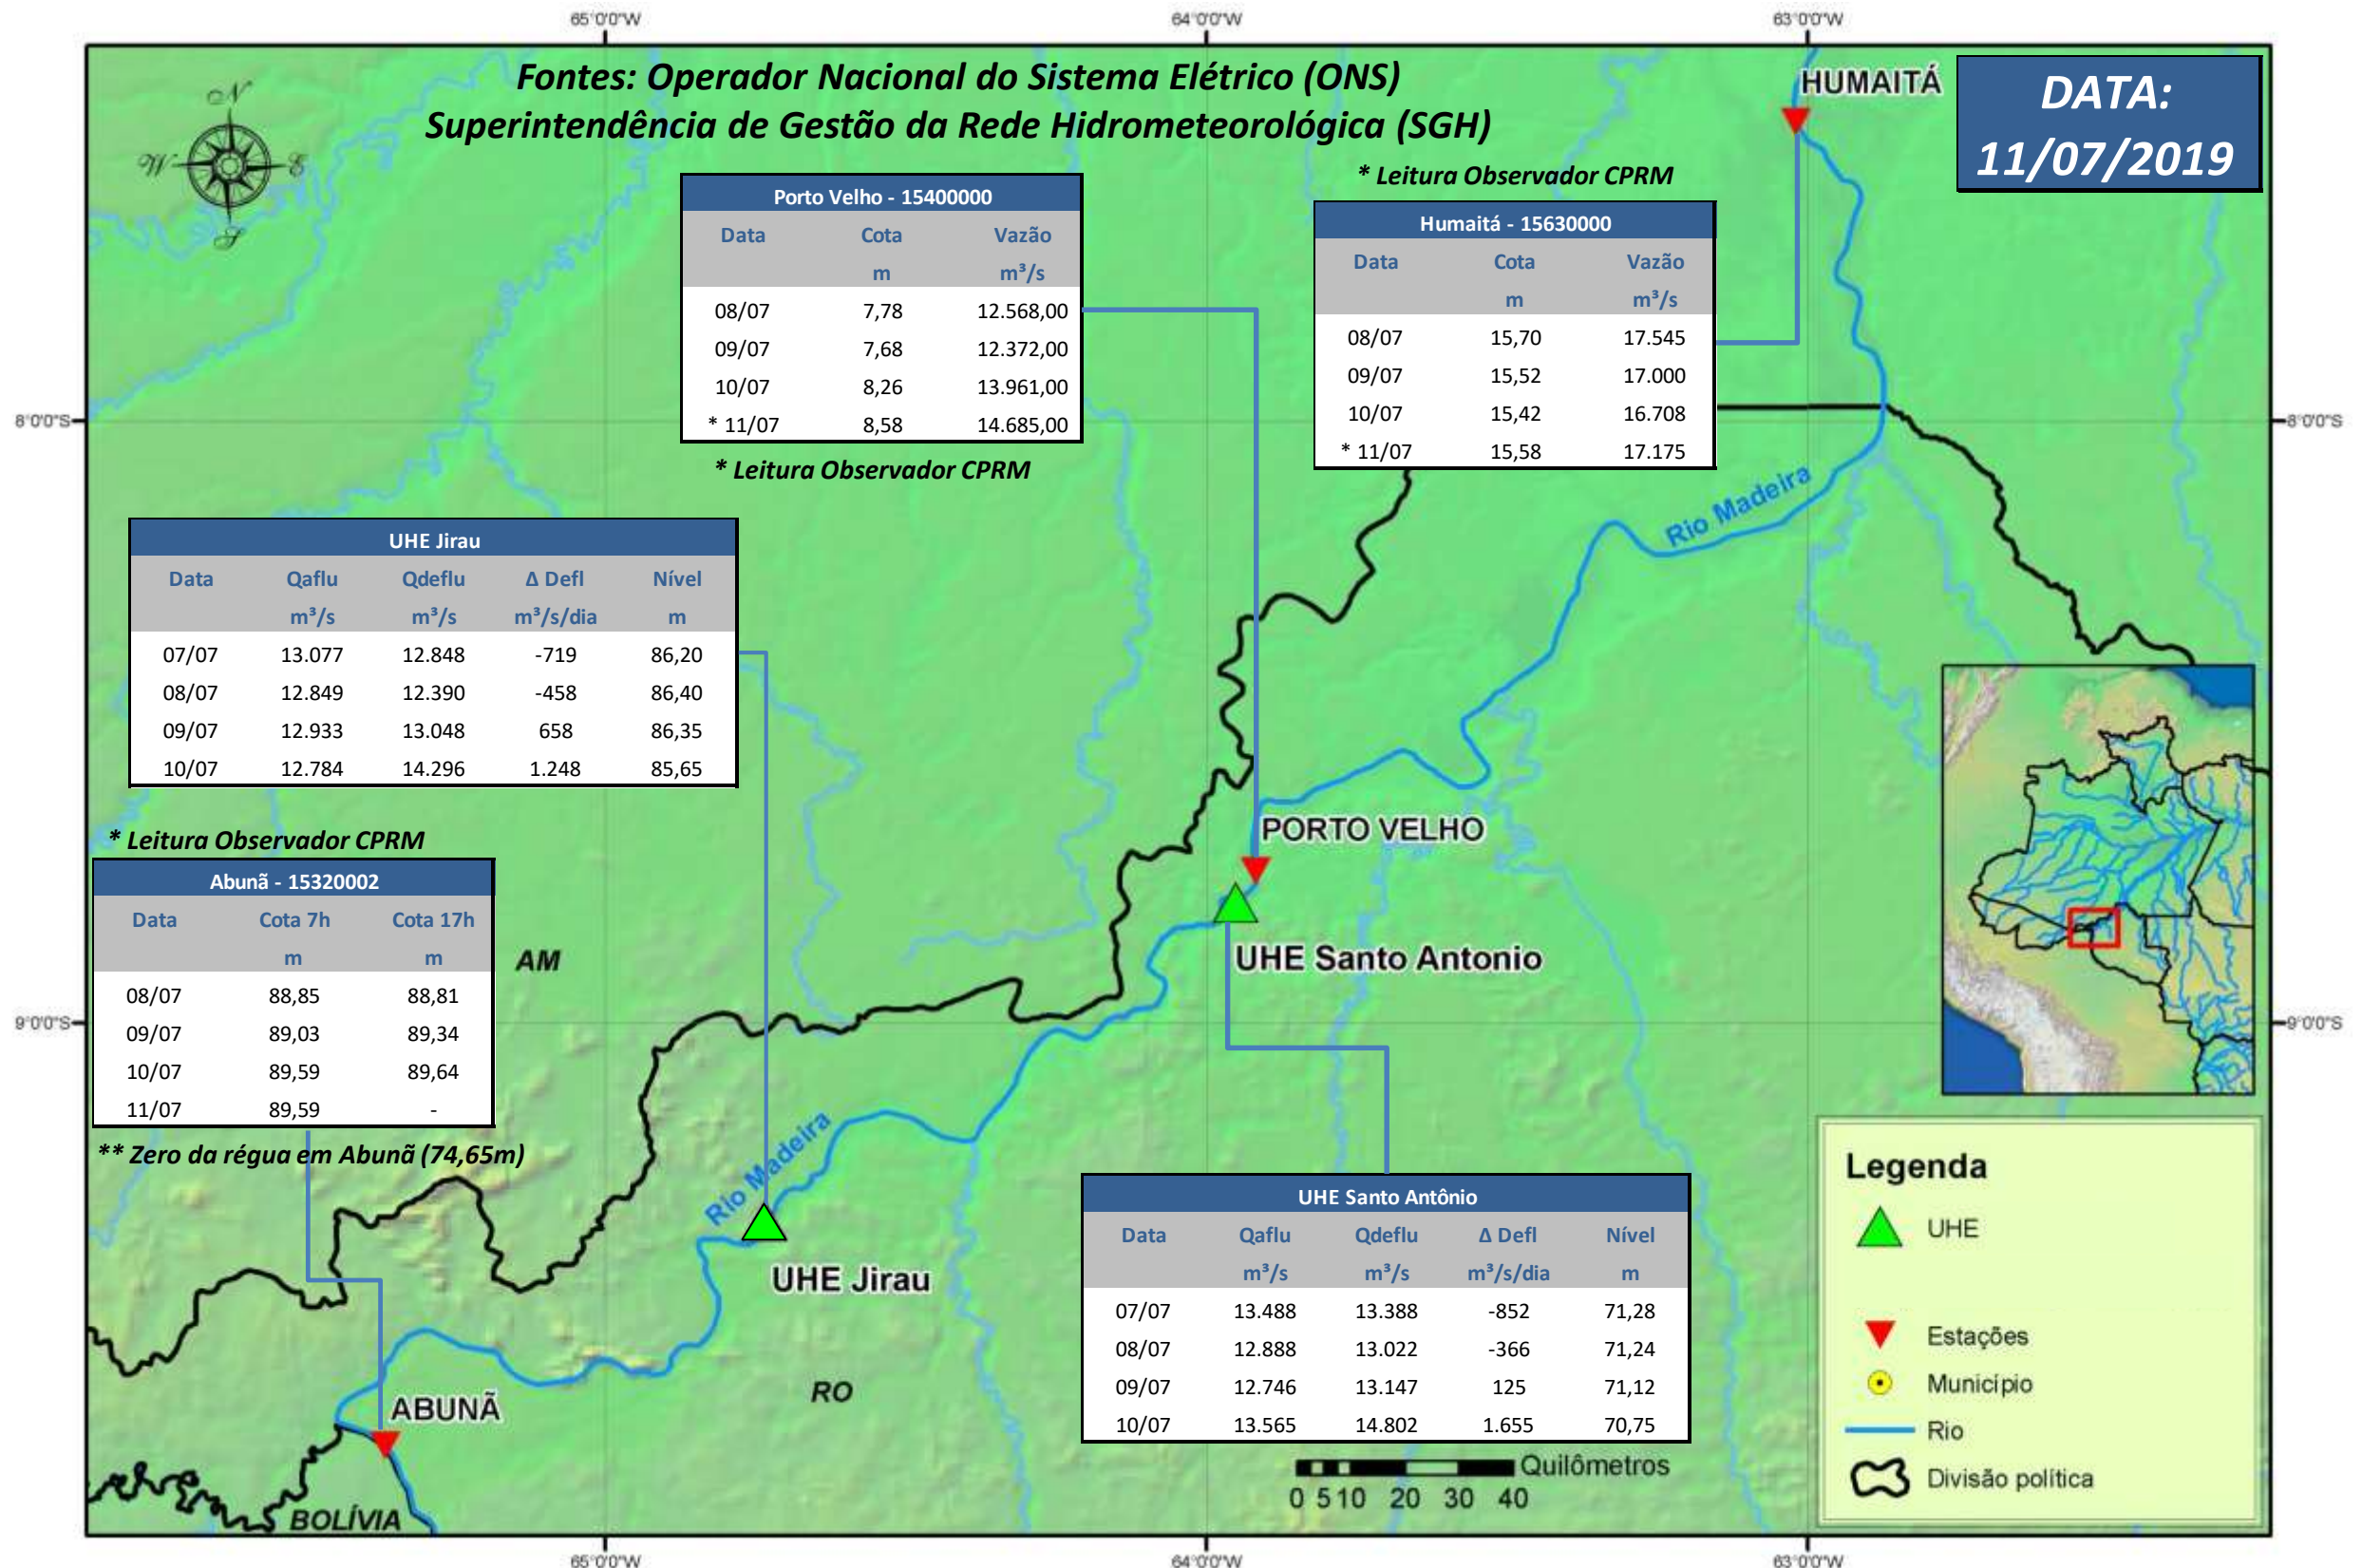

# SALA DE SITUAÇÃO

## Boletim de acompanhamento da Bacia do Rio Madeira

Para dados mais atualizados das estações fluviométricas acesse: [Telemetria ANA](#)

# SALA DE SITUAÇÃO

Boletim de acompanhamento da Bacia do Rio Madeira

## UHE Jirau Vazão Natural - 1967-2018 (Permanências diárias)