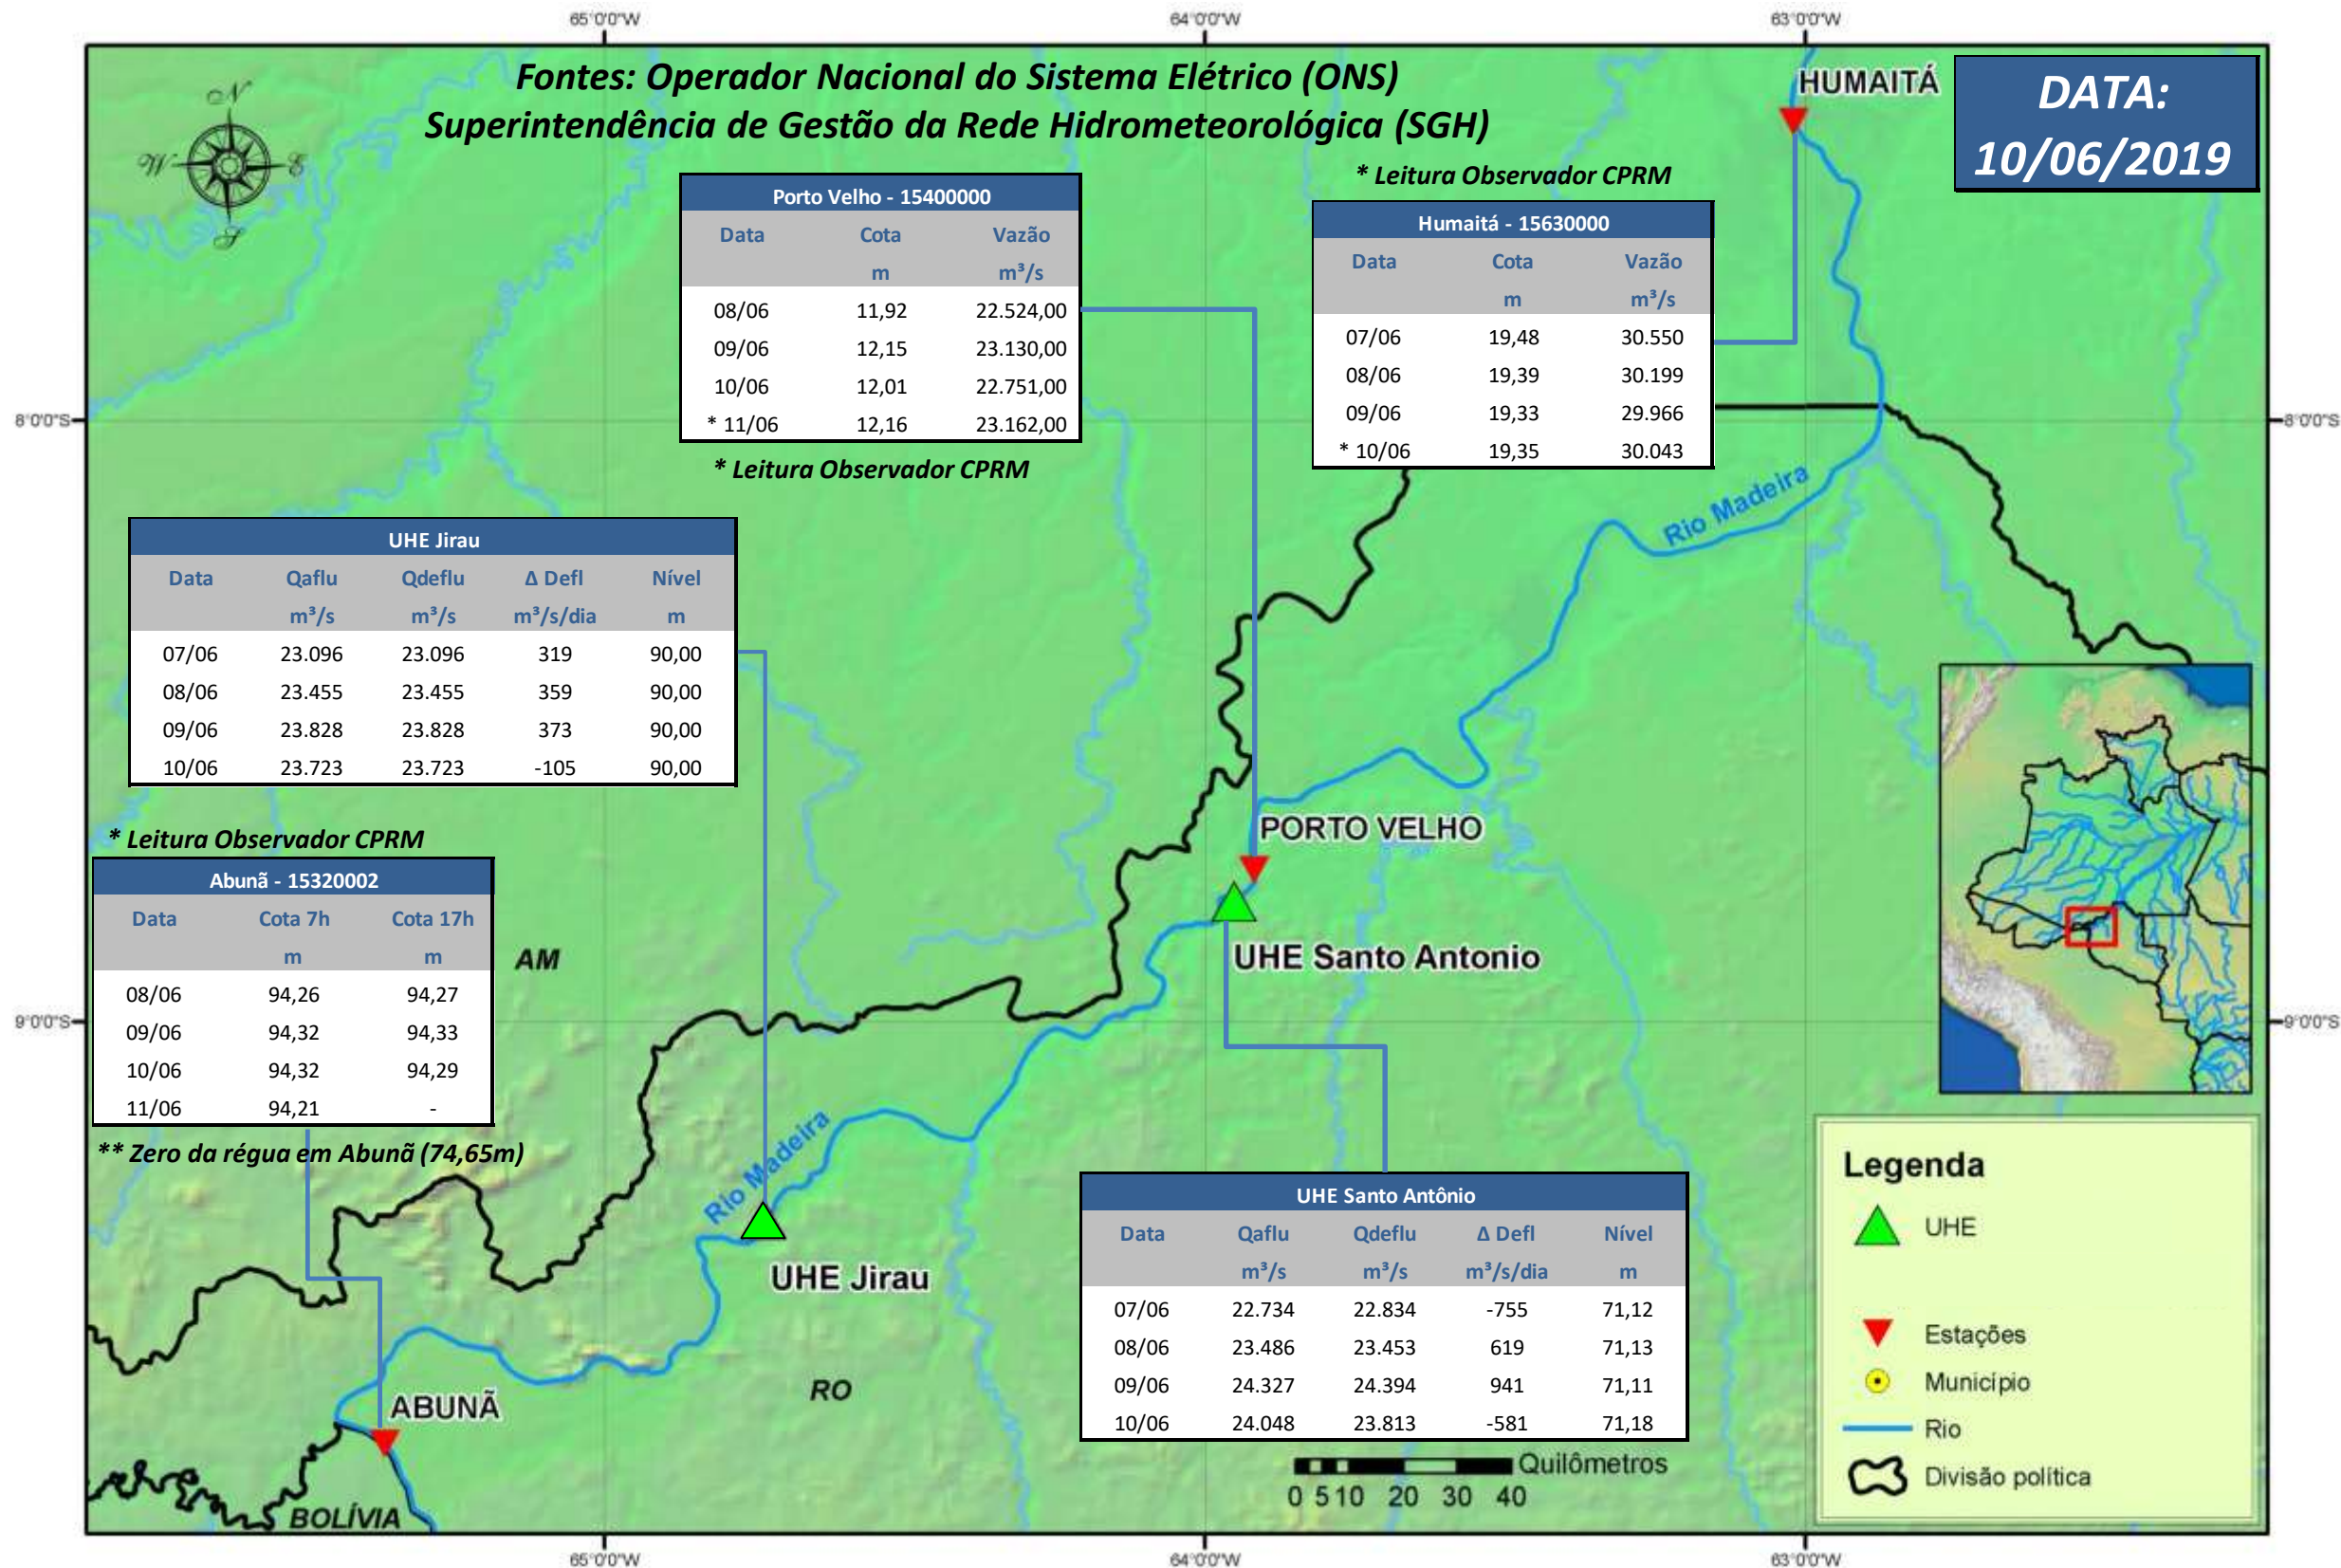

SALA DE SITUAÇÃO

Boletim de acompanhamento da Bacia do Rio Madeira

Para dados mais atualizados das estações fluviométricas acesse: [Telemetria ANA](#)

SALA DE SITUAÇÃO

Boletim de acompanhamento da Bacia do Rio Madeira

UHE Jirau Vazão Natural - 1967-2018 (Permanências diárias)