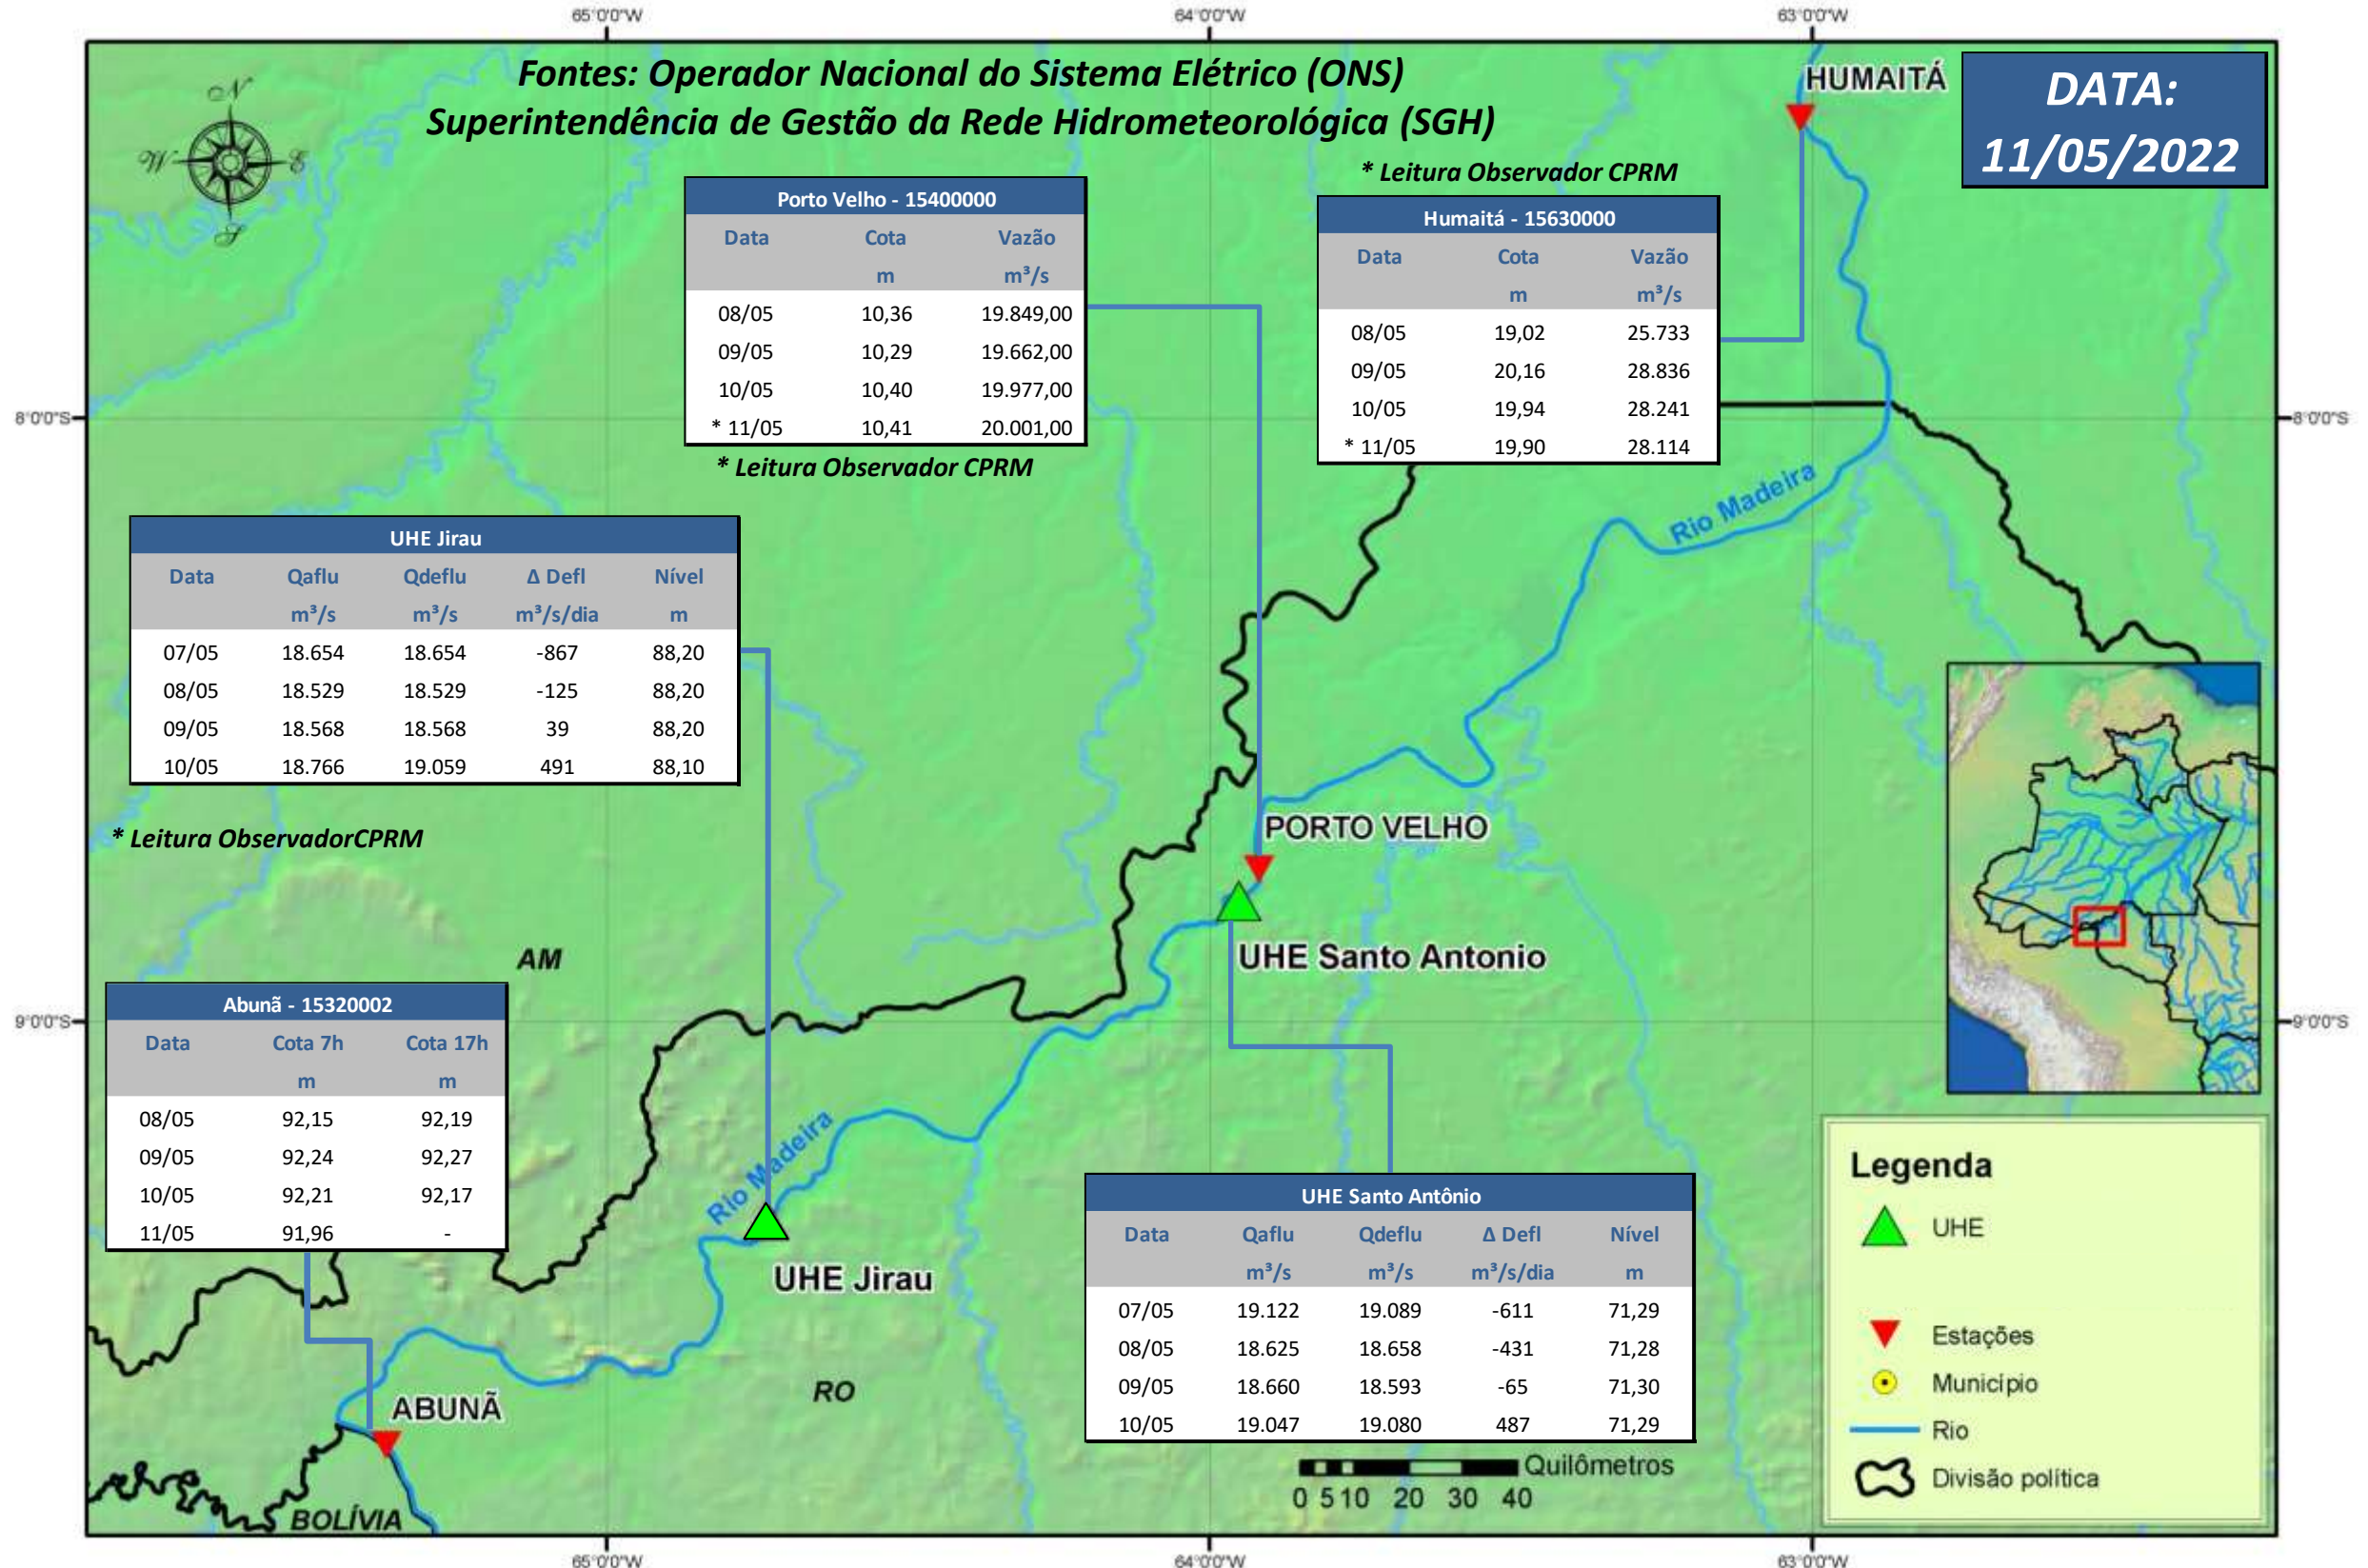

SALA DE SITUAÇÃO

Boletim de acompanhamento da Bacia do Rio Madeira

Para dados mais atualizados das estações fluviométricas acesse: [Telemetria ANA](#)

UHE Jirau Vazão Natural - 1967-2018 (Permanências diárias)