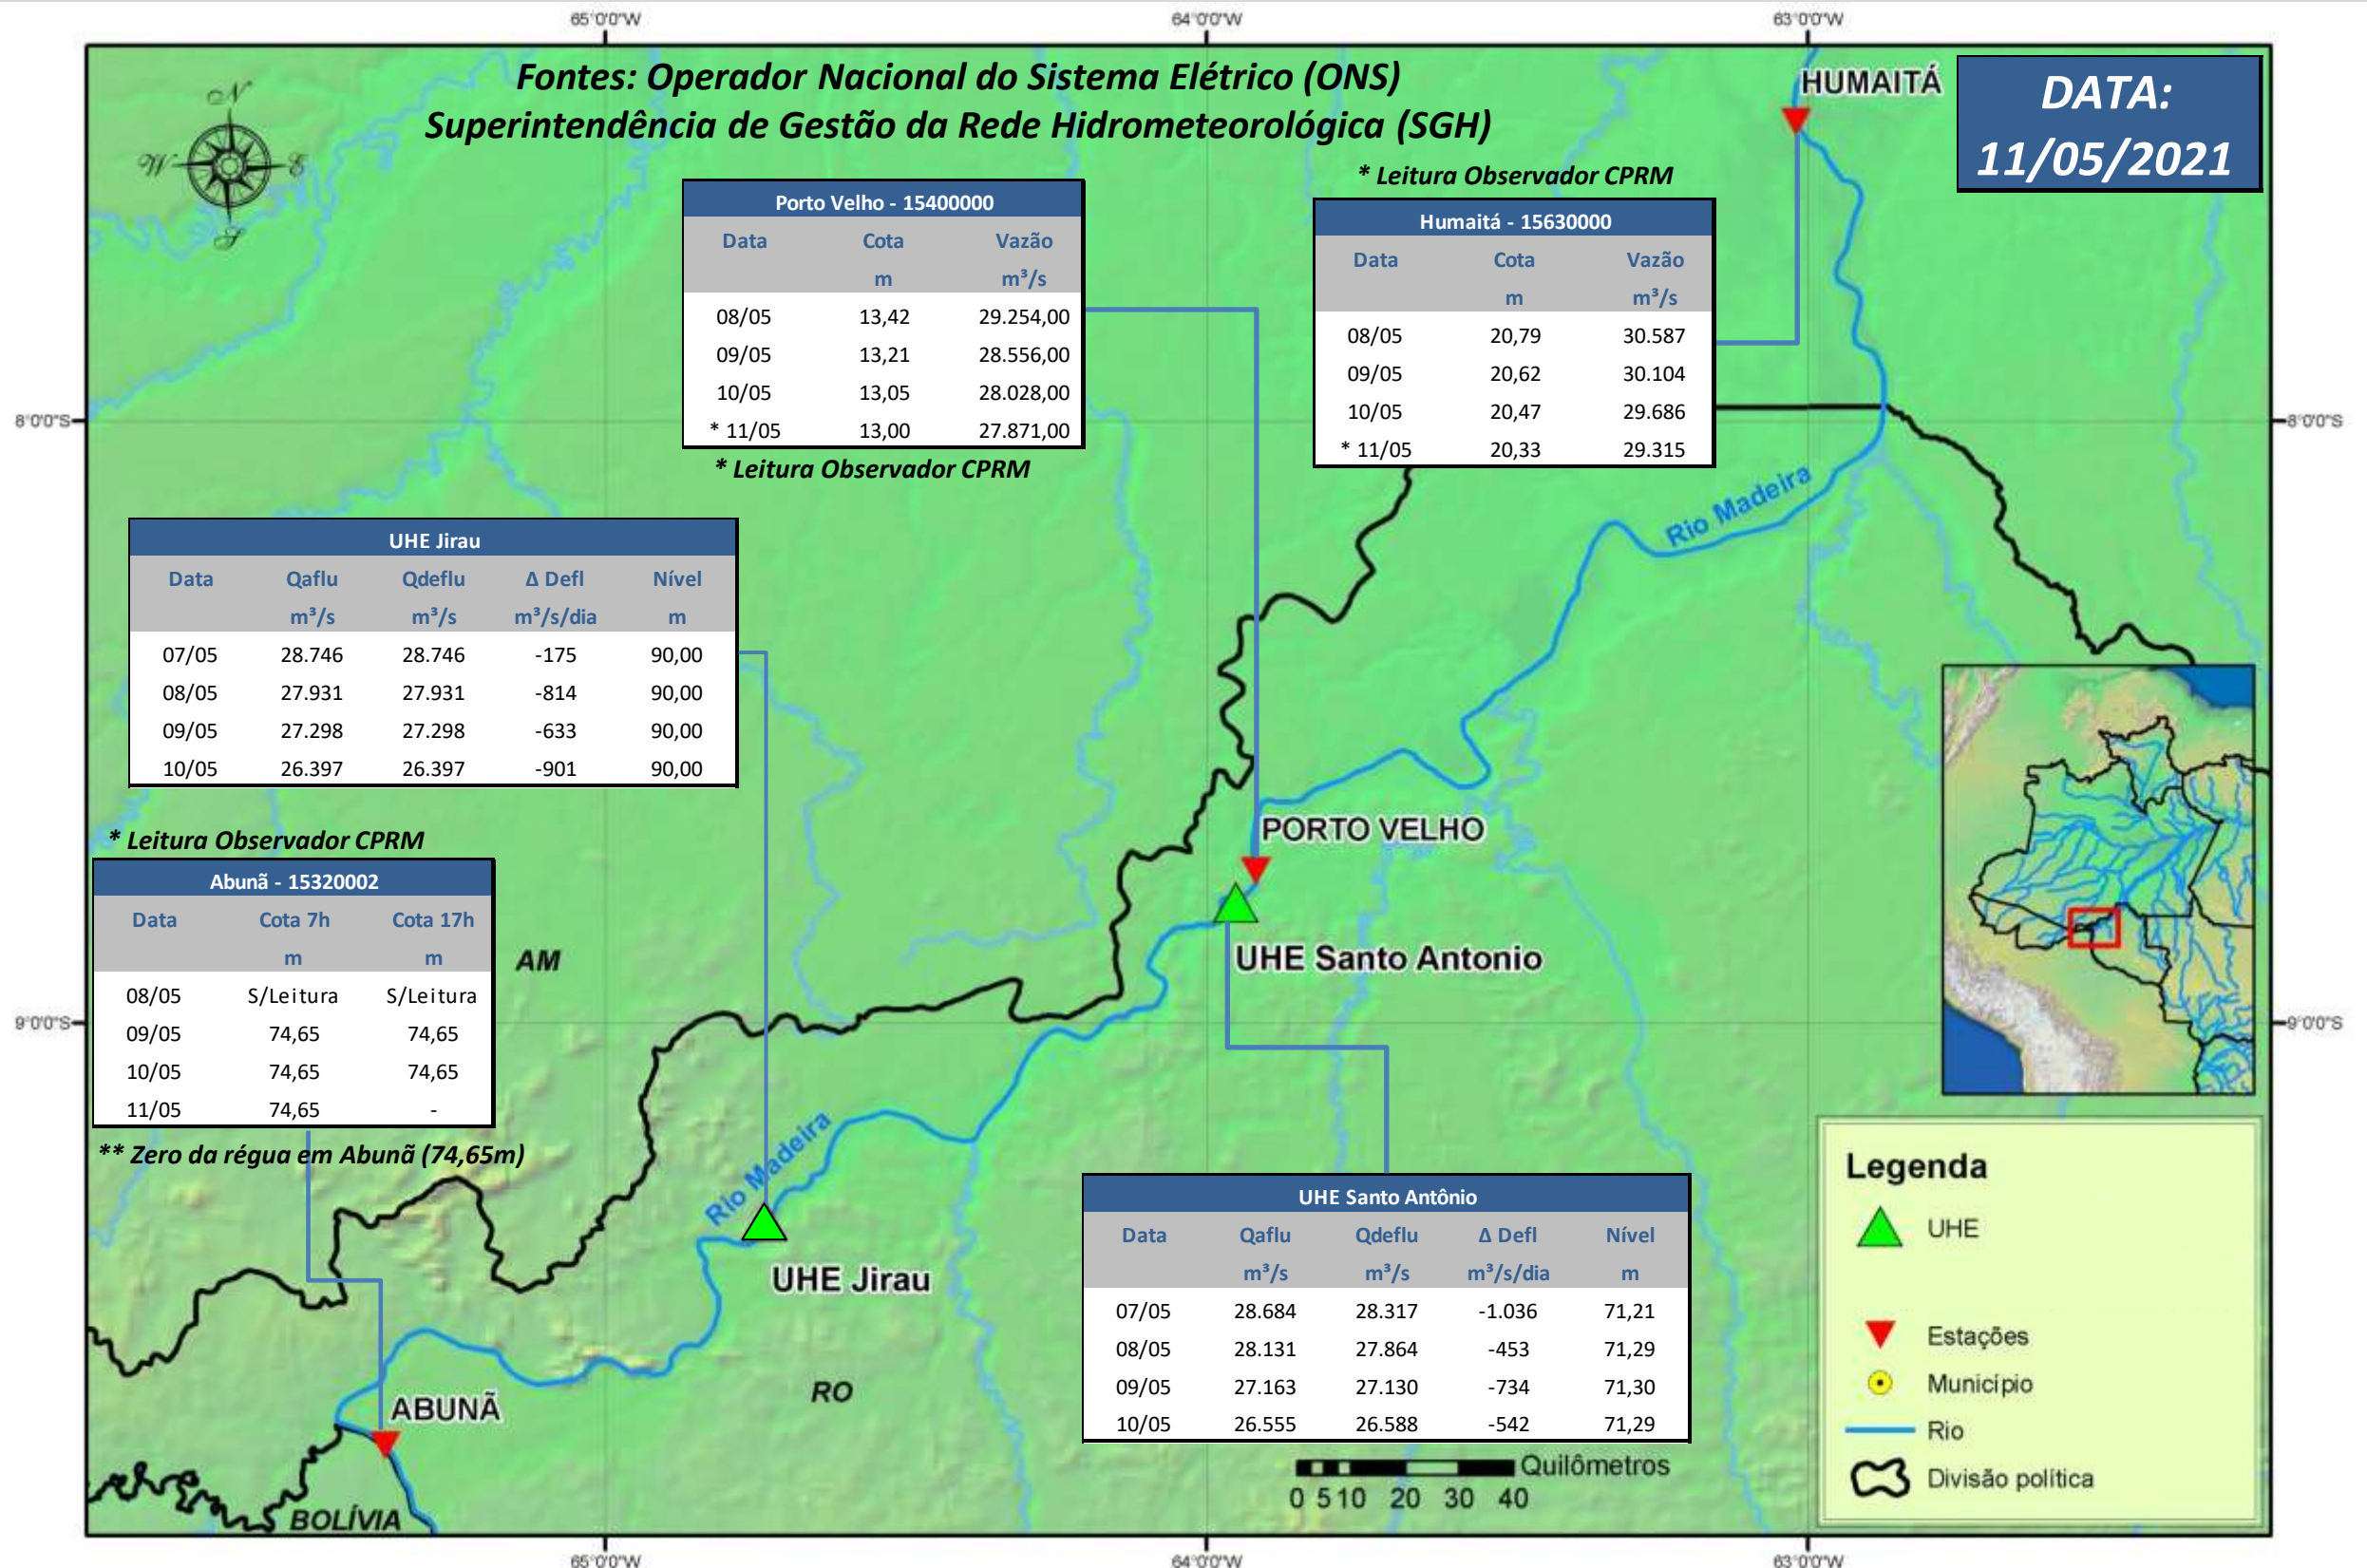

SALA DE SITUAÇÃO

Boletim de acompanhamento da Bacia do Rio Madeira

Para dados mais atualizados das estações fluviométricas acesse: [Telemetria ANA](#)

UHE Jirau Vazão Natural - 1967-2018 (Permanências diárias)