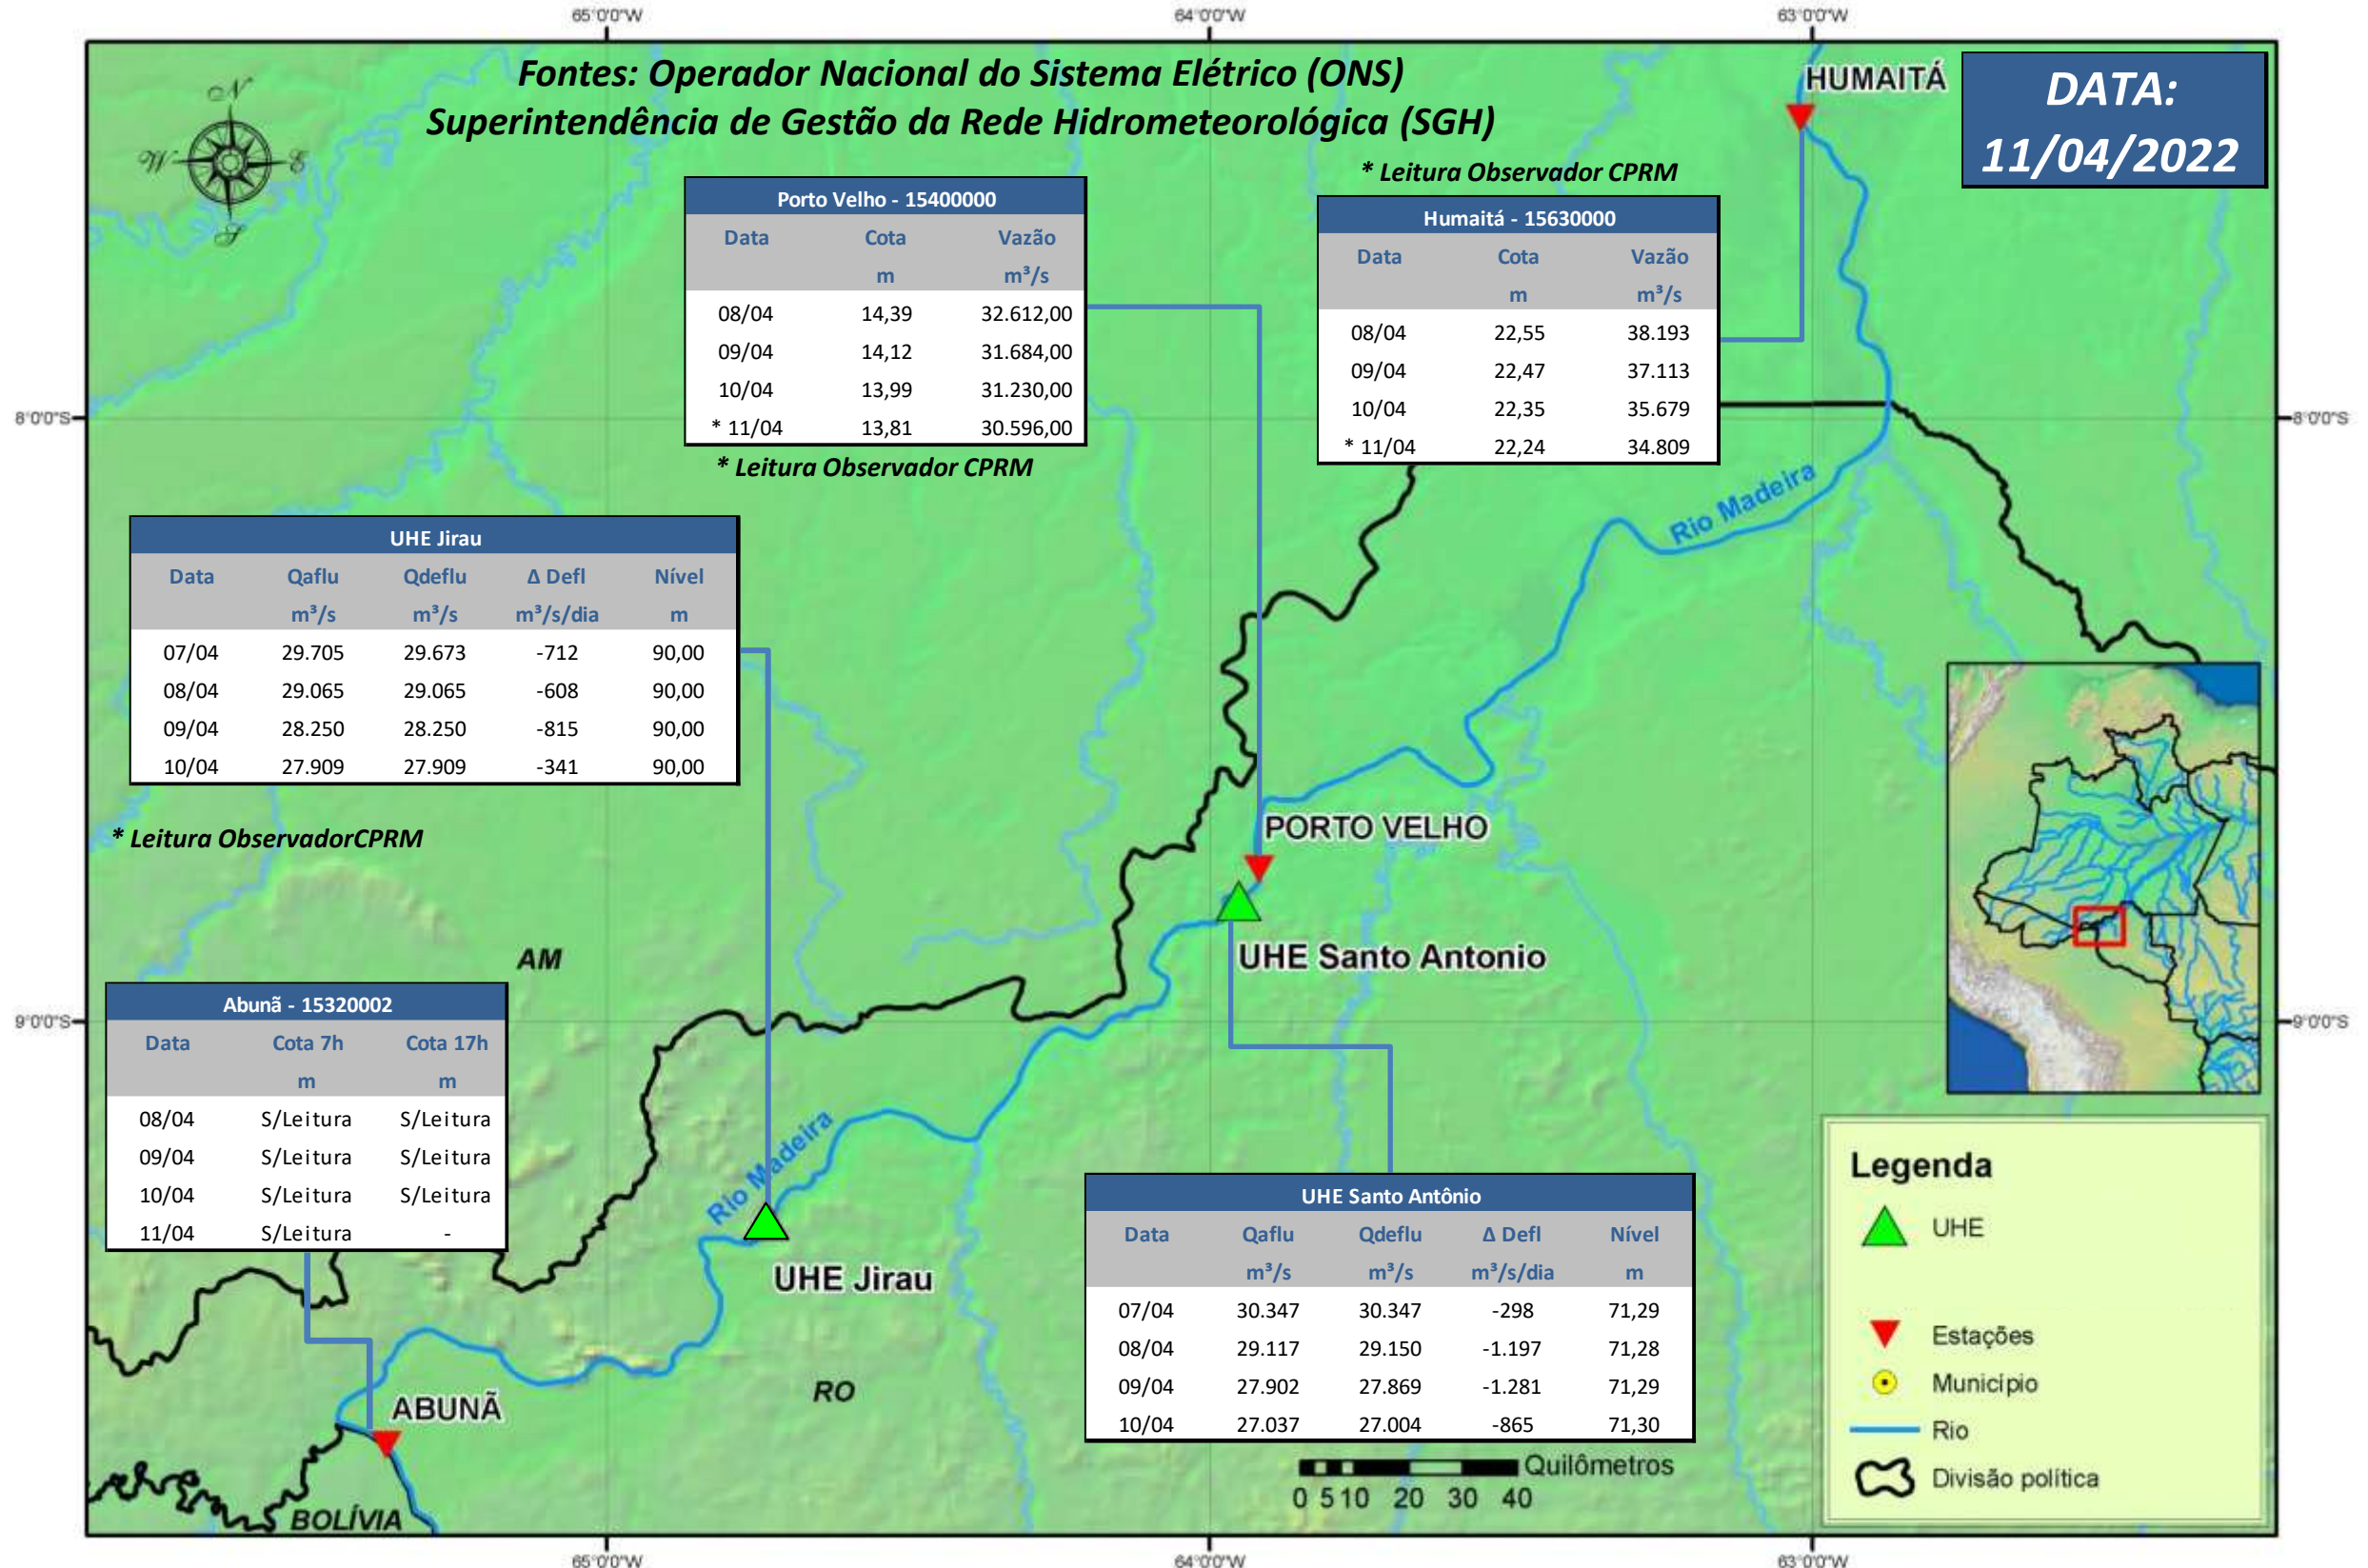

SALA DE SITUAÇÃO

Boletim de acompanhamento da Bacia do Rio Madeira

Para dados mais atualizados das estações fluviométricas acesse: [Telemetria ANA](#)

SALA DE SITUAÇÃO

Boletim de acompanhamento da Bacia do Rio Madeira

UHE Jirau Vazão Natural - 1967-2018 (Permanências diárias)