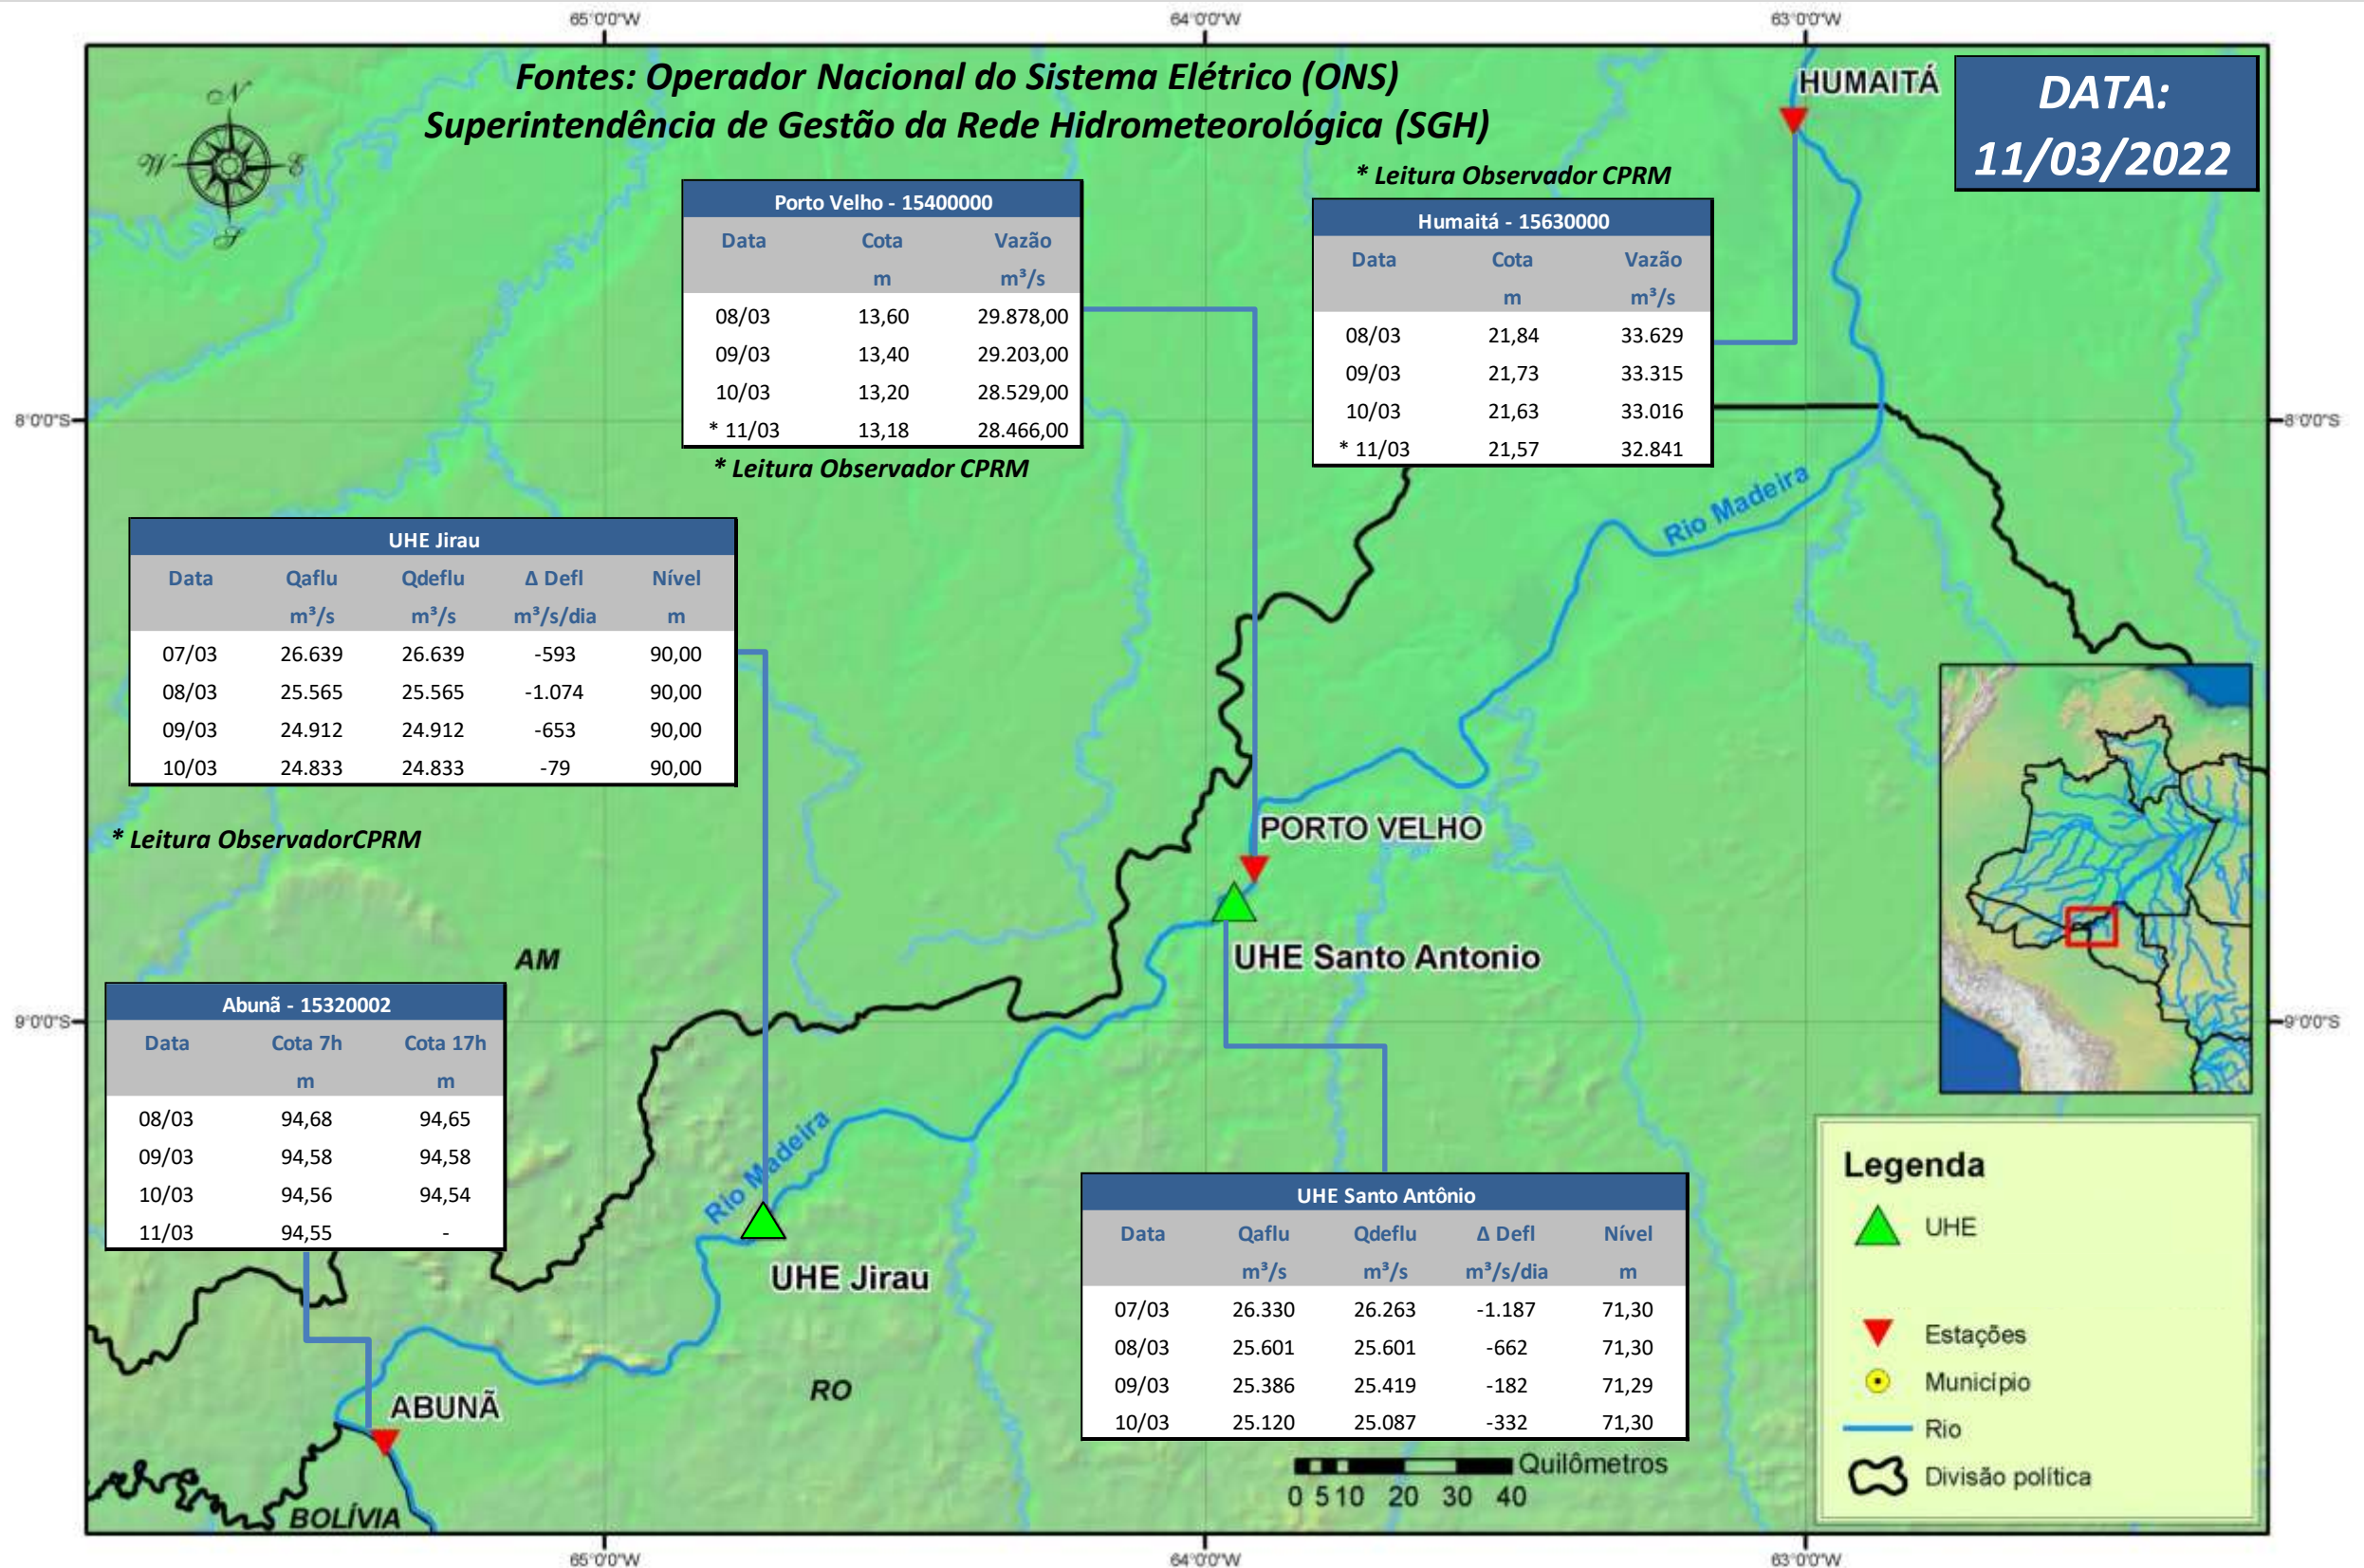

SALA DE SITUAÇÃO

Boletim de acompanhamento da Bacia do Rio Madeira

Para dados mais atualizados das estações fluviométricas acesse: [Telemetria ANA](#)

SALA DE SITUAÇÃO

Boletim de acompanhamento da Bacia do Rio Madeira

UHE Jirau Vazão Natural - 1967-2018 (Permanências diárias)