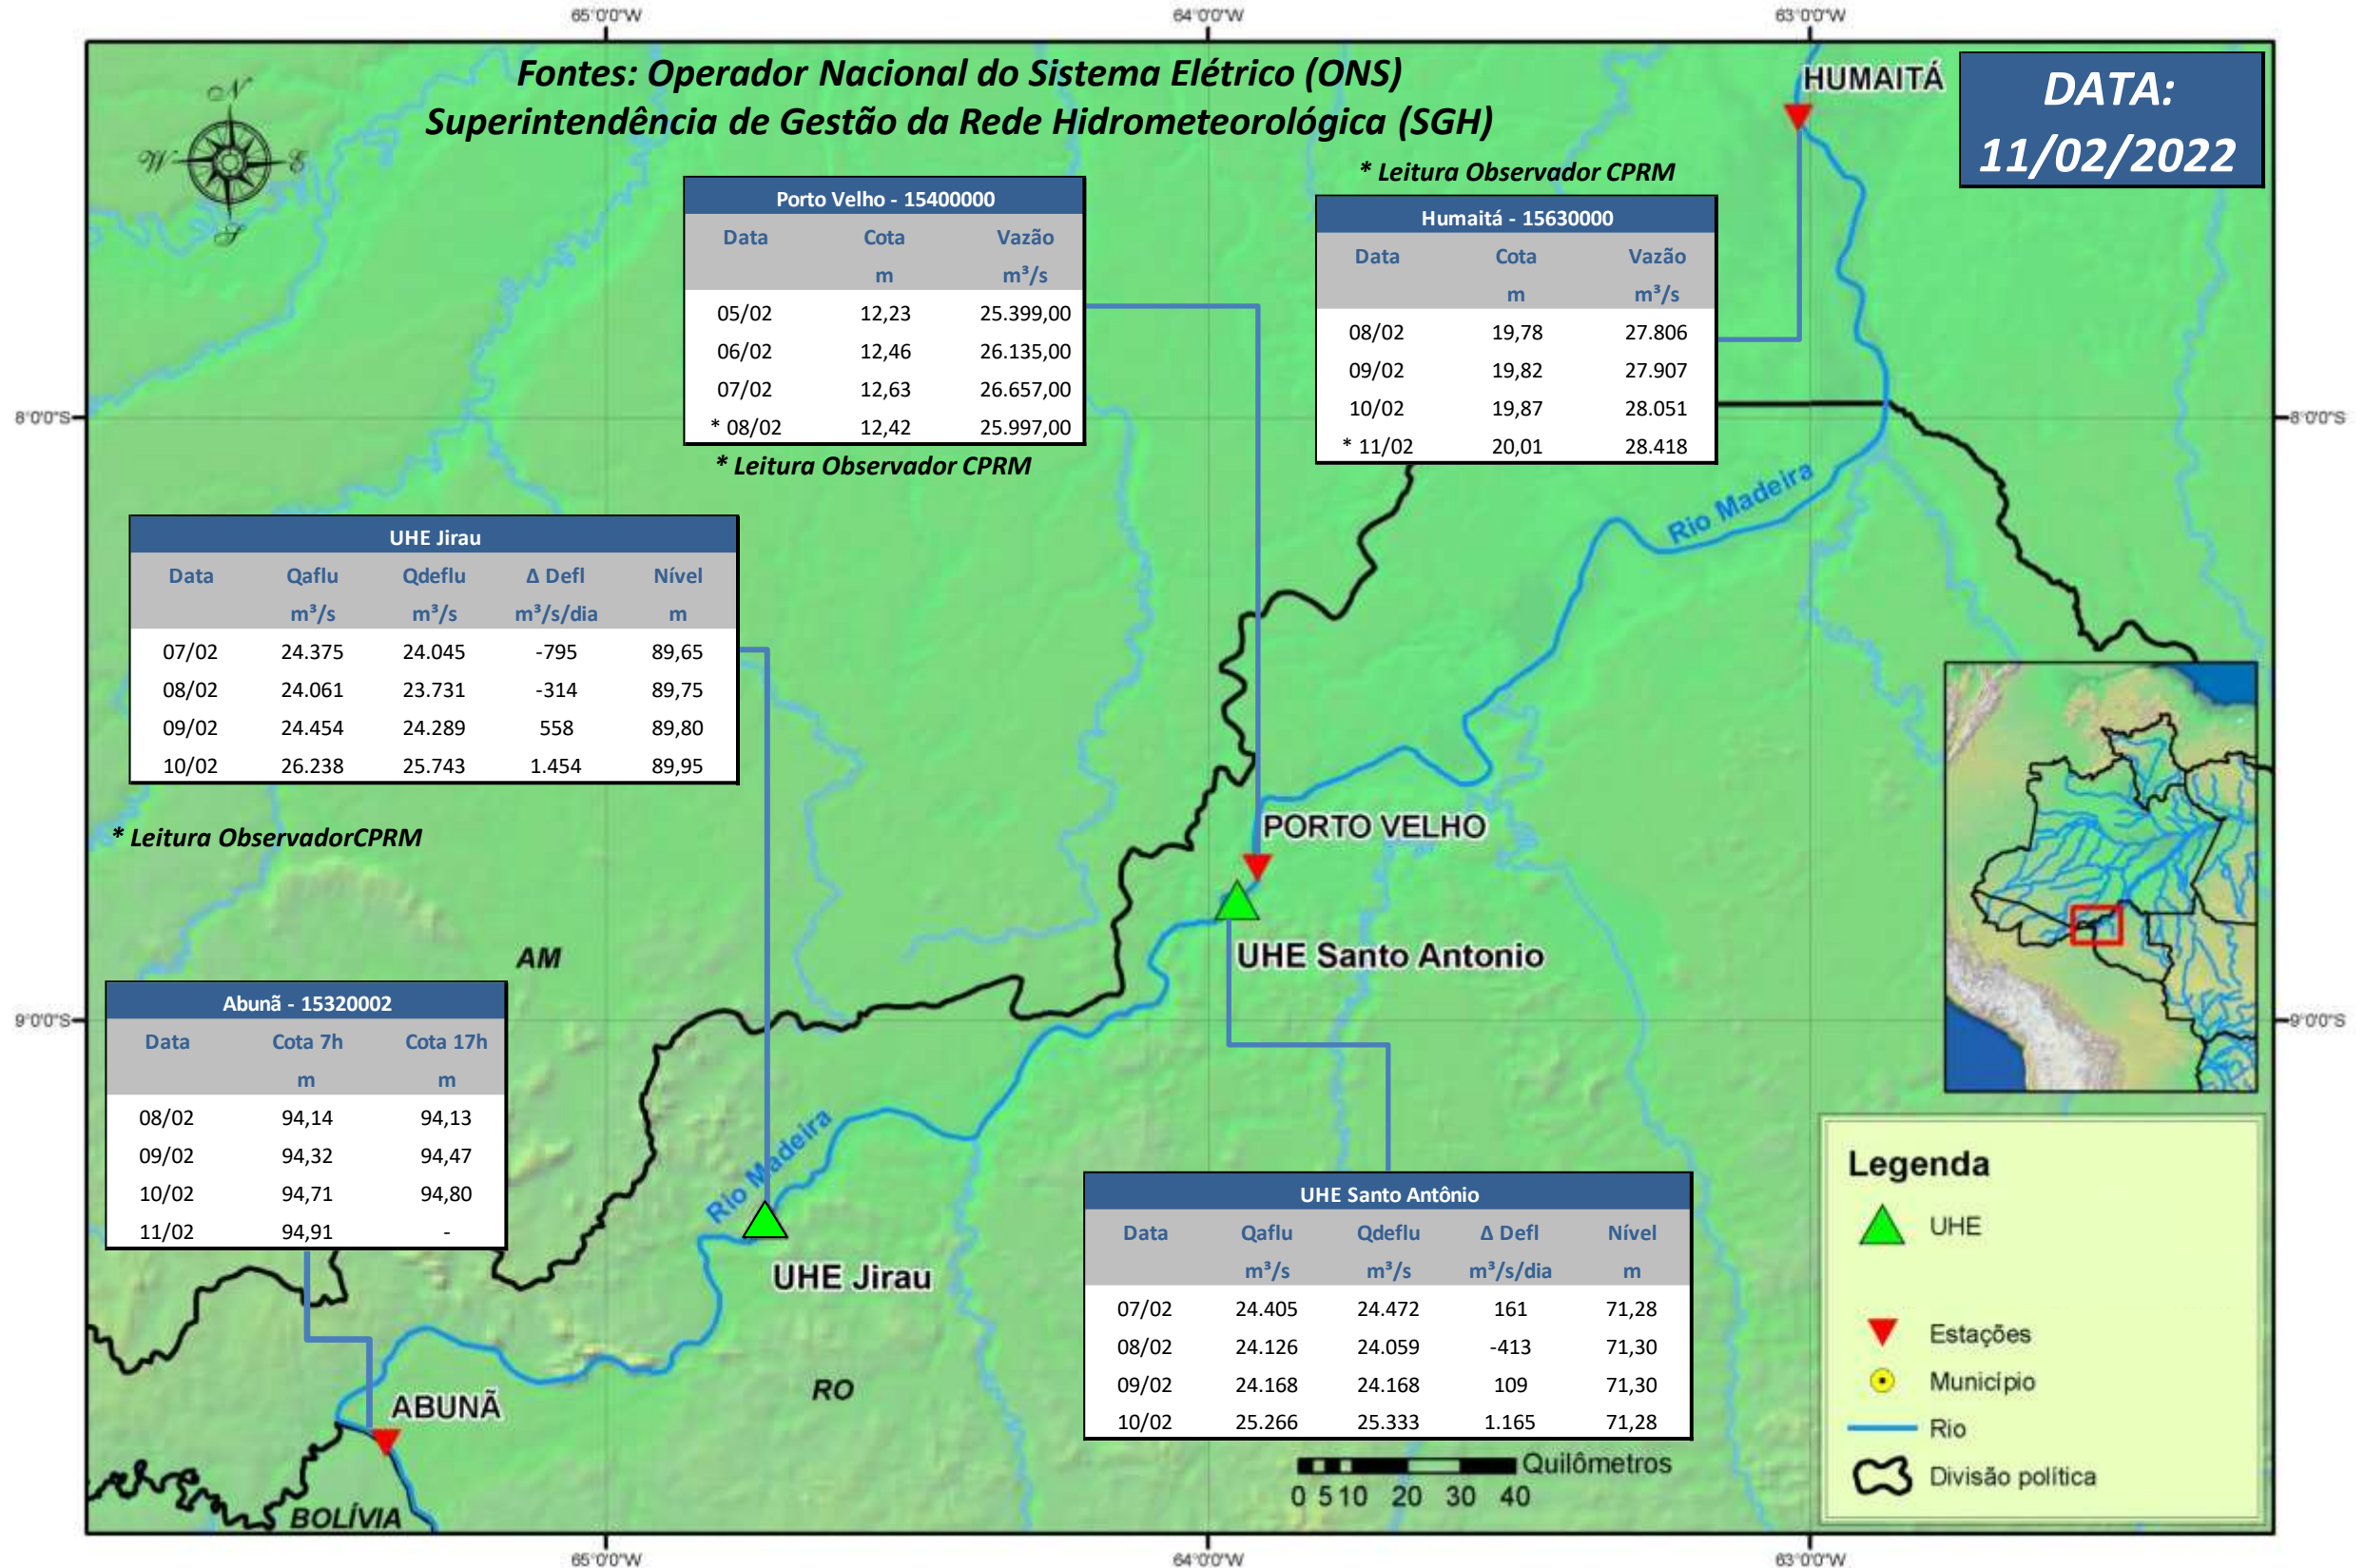

SALA DE SITUAÇÃO

Boletim de acompanhamento da Bacia do Rio Madeira

Para dados mais atualizados das estações fluviométricas acesse: [Telemetria ANA](#)

SALA DE SITUAÇÃO

Boletim de acompanhamento da Bacia do Rio Madeira

UHE Jirau Vazão Natural - 1967-2018 (Permanências diárias)