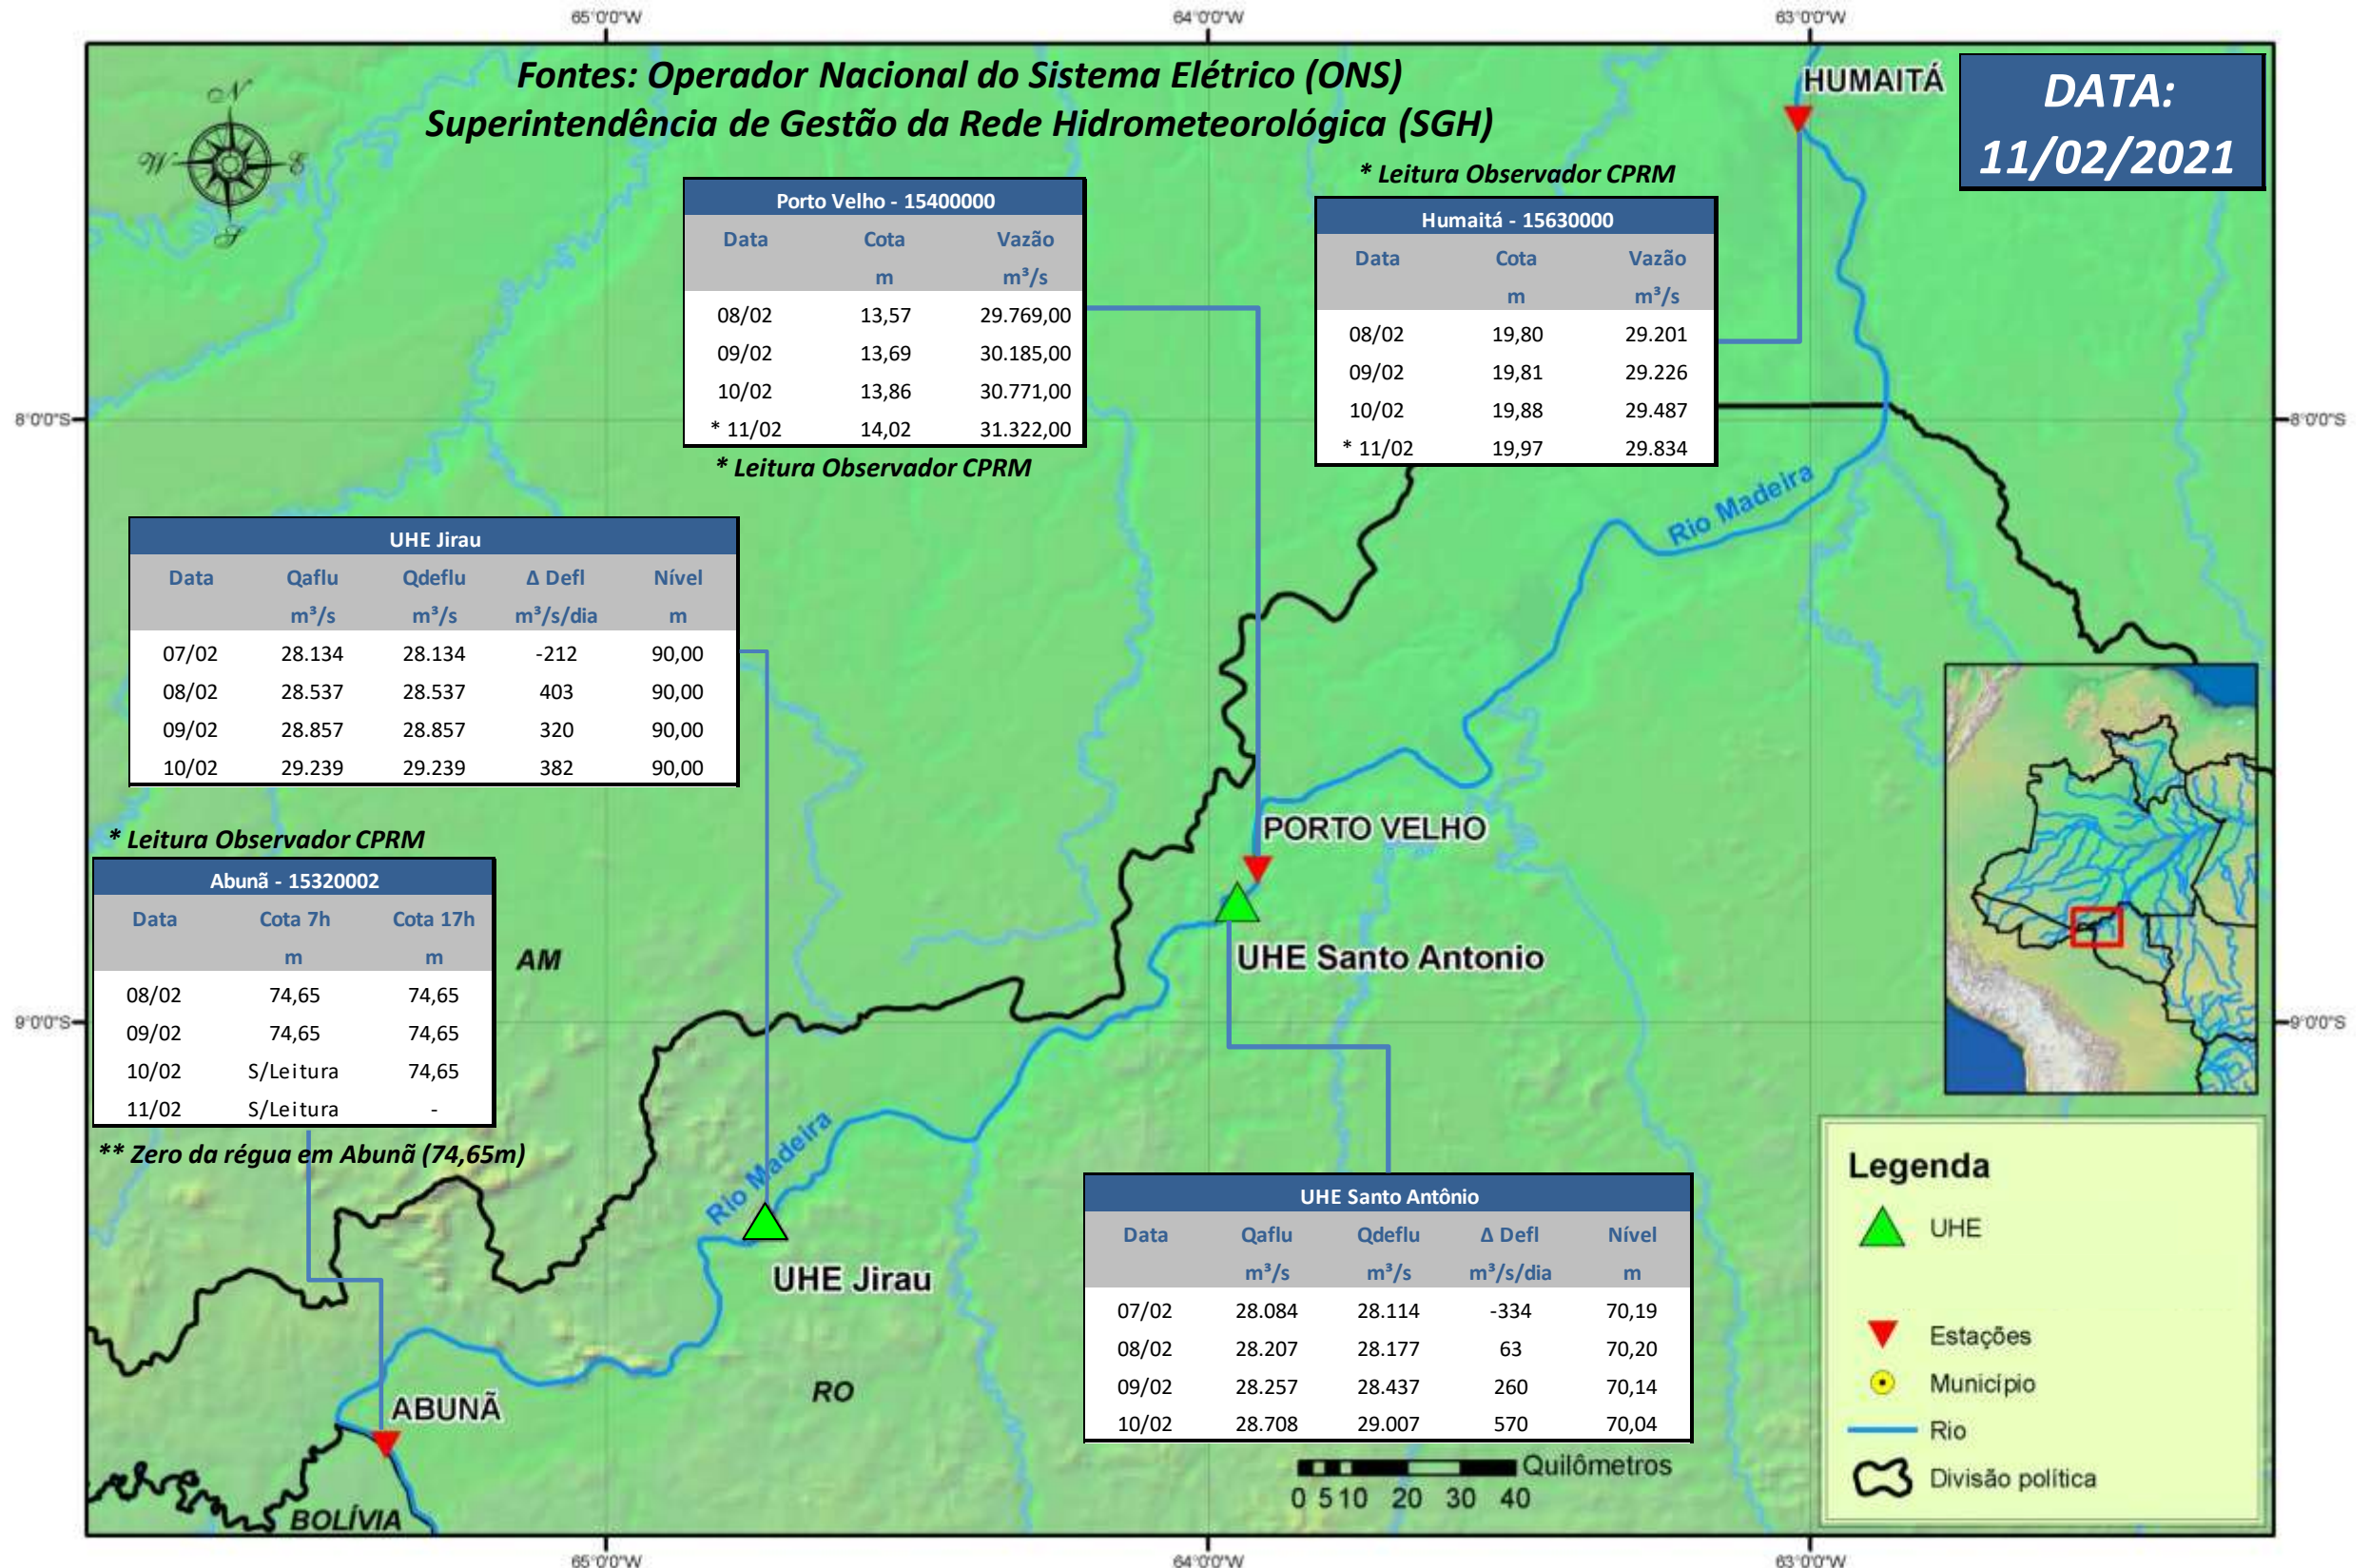

SALA DE SITUAÇÃO

Boletim de acompanhamento da Bacia do Rio Madeira

Para dados mais atualizados das estações fluviométricas acesse: [Telemetria ANA](#)

UHE Jirau Vazão Natural - 1967-2018 (Permanências diárias)