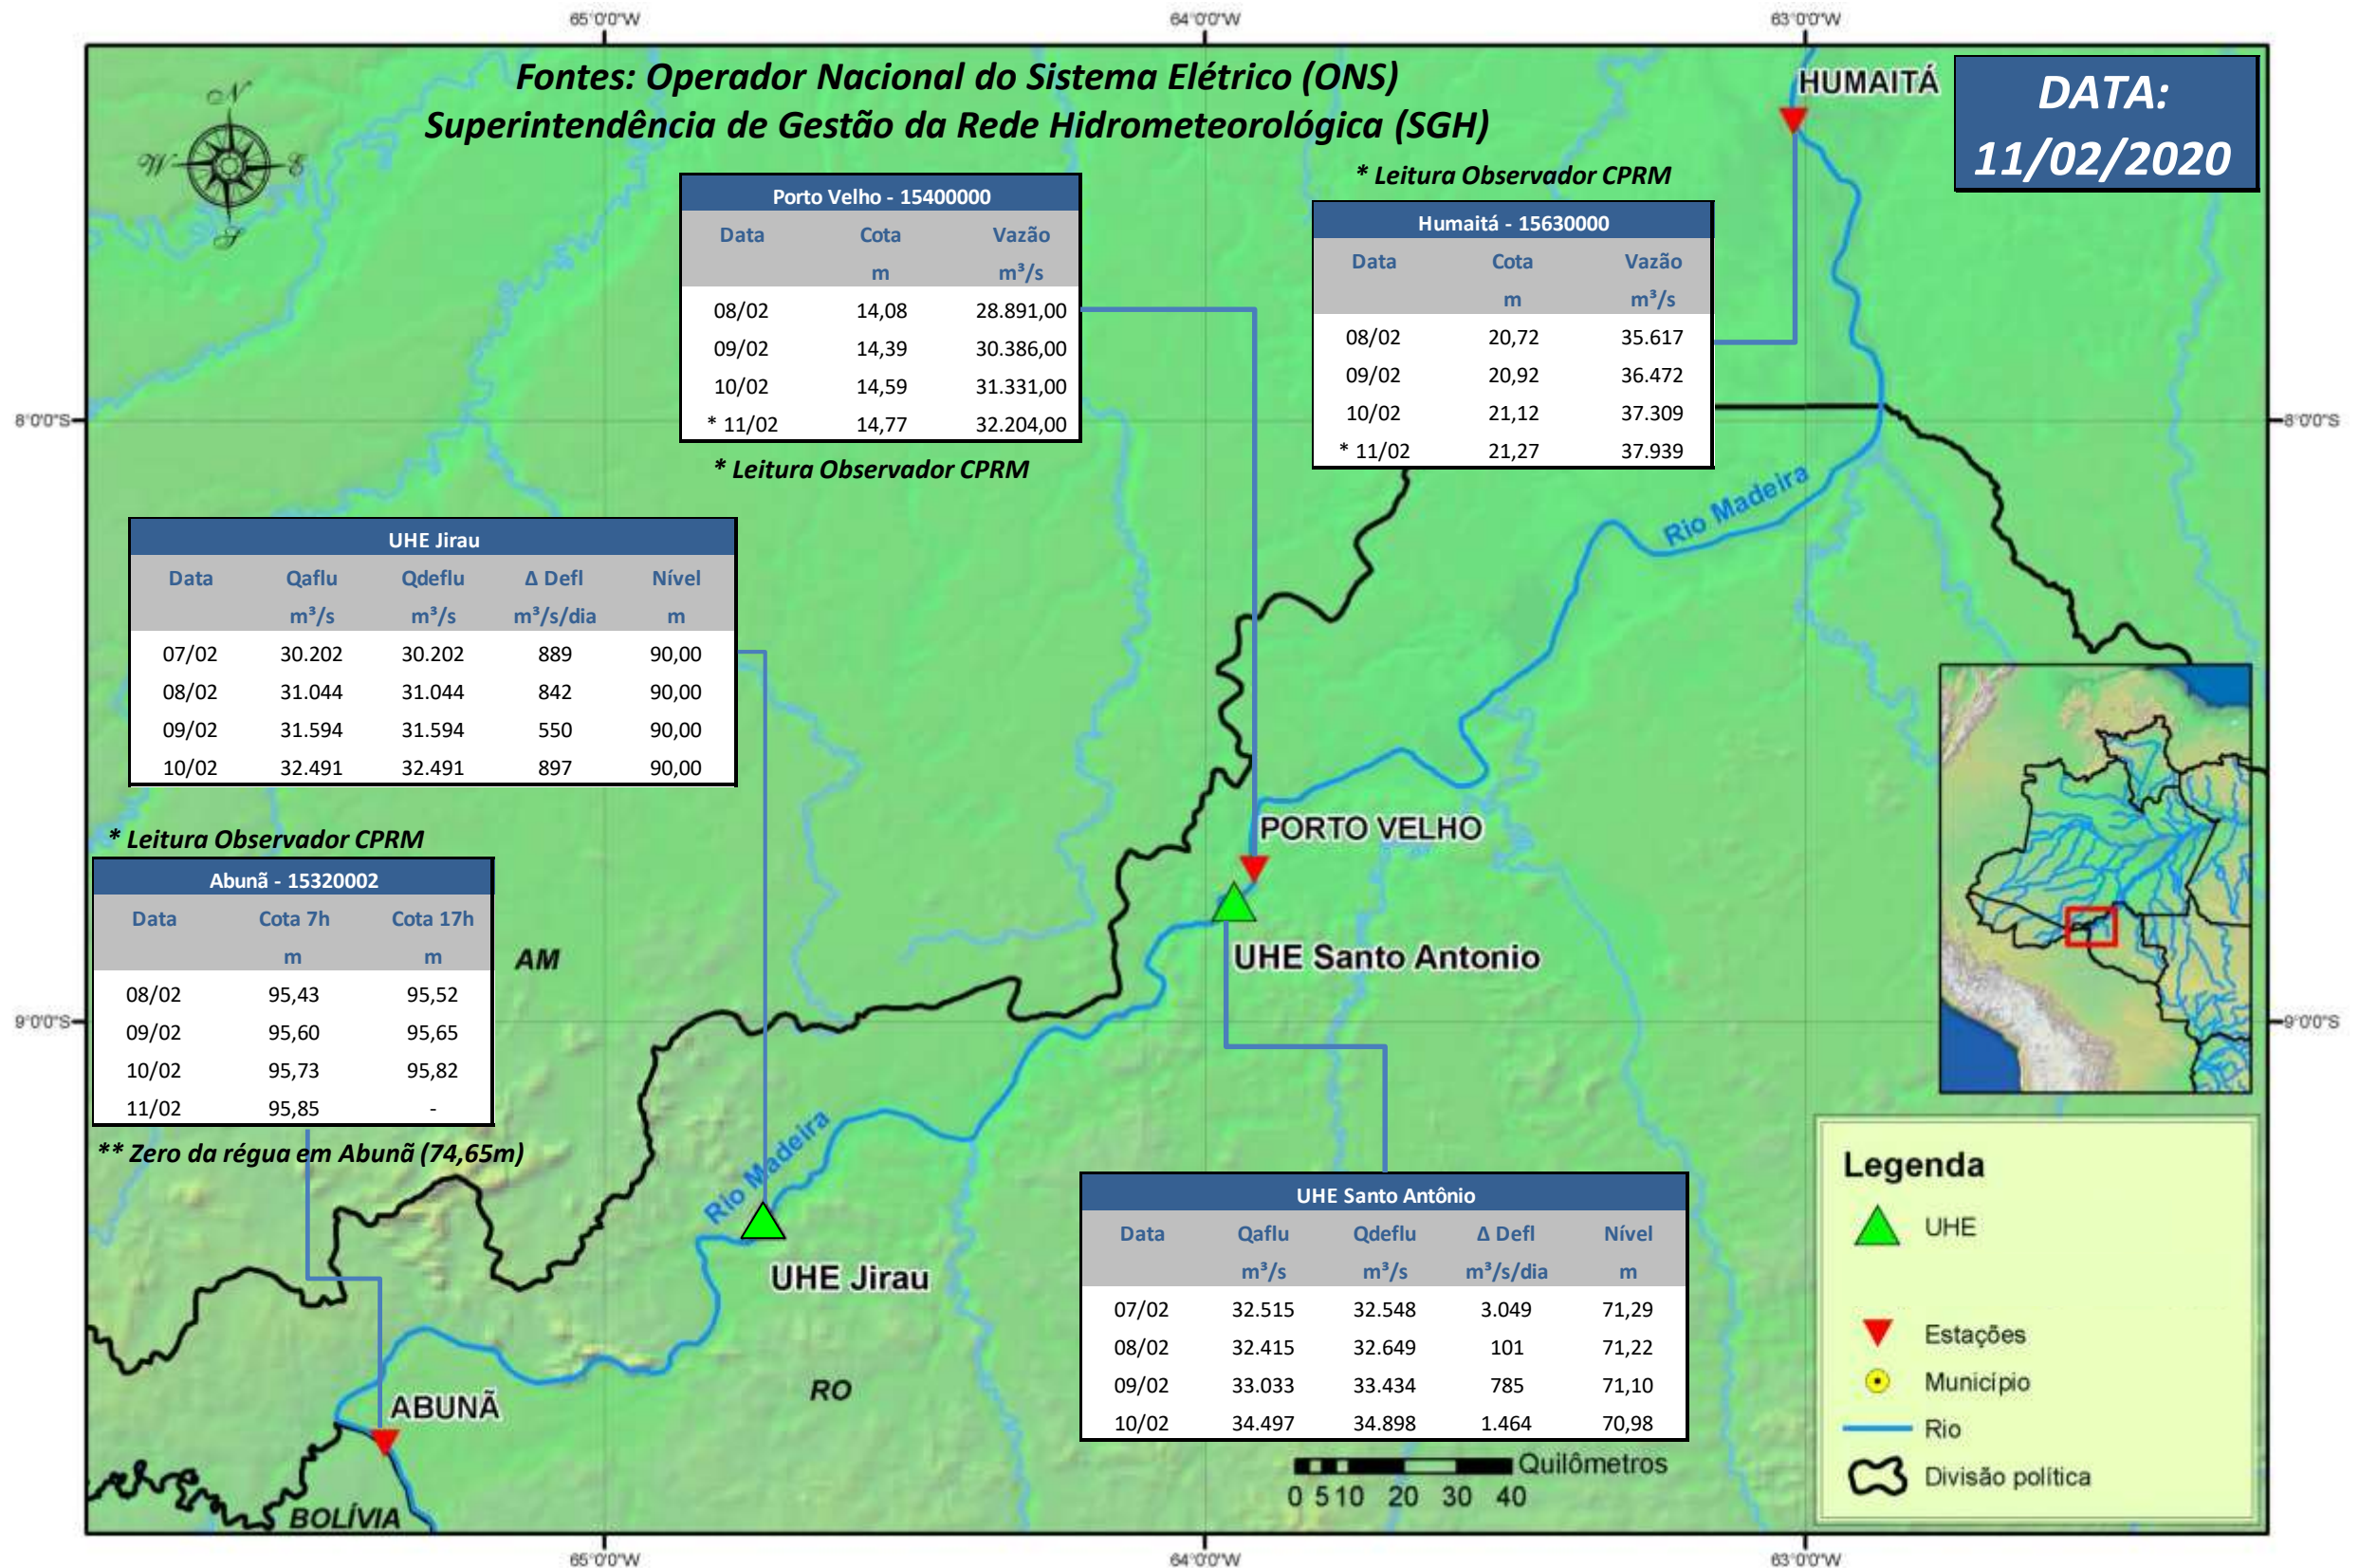

SALA DE SITUAÇÃO

Boletim de acompanhamento da Bacia do Rio Madeira

Para dados mais atualizados das estações fluviométricas acesse: [Telemetria ANA](#)

SALA DE SITUAÇÃO

Boletim de acompanhamento da Bacia do Rio Madeira

UHE Jirau Vazão Natural - 1967-2018 (Permanências diárias)