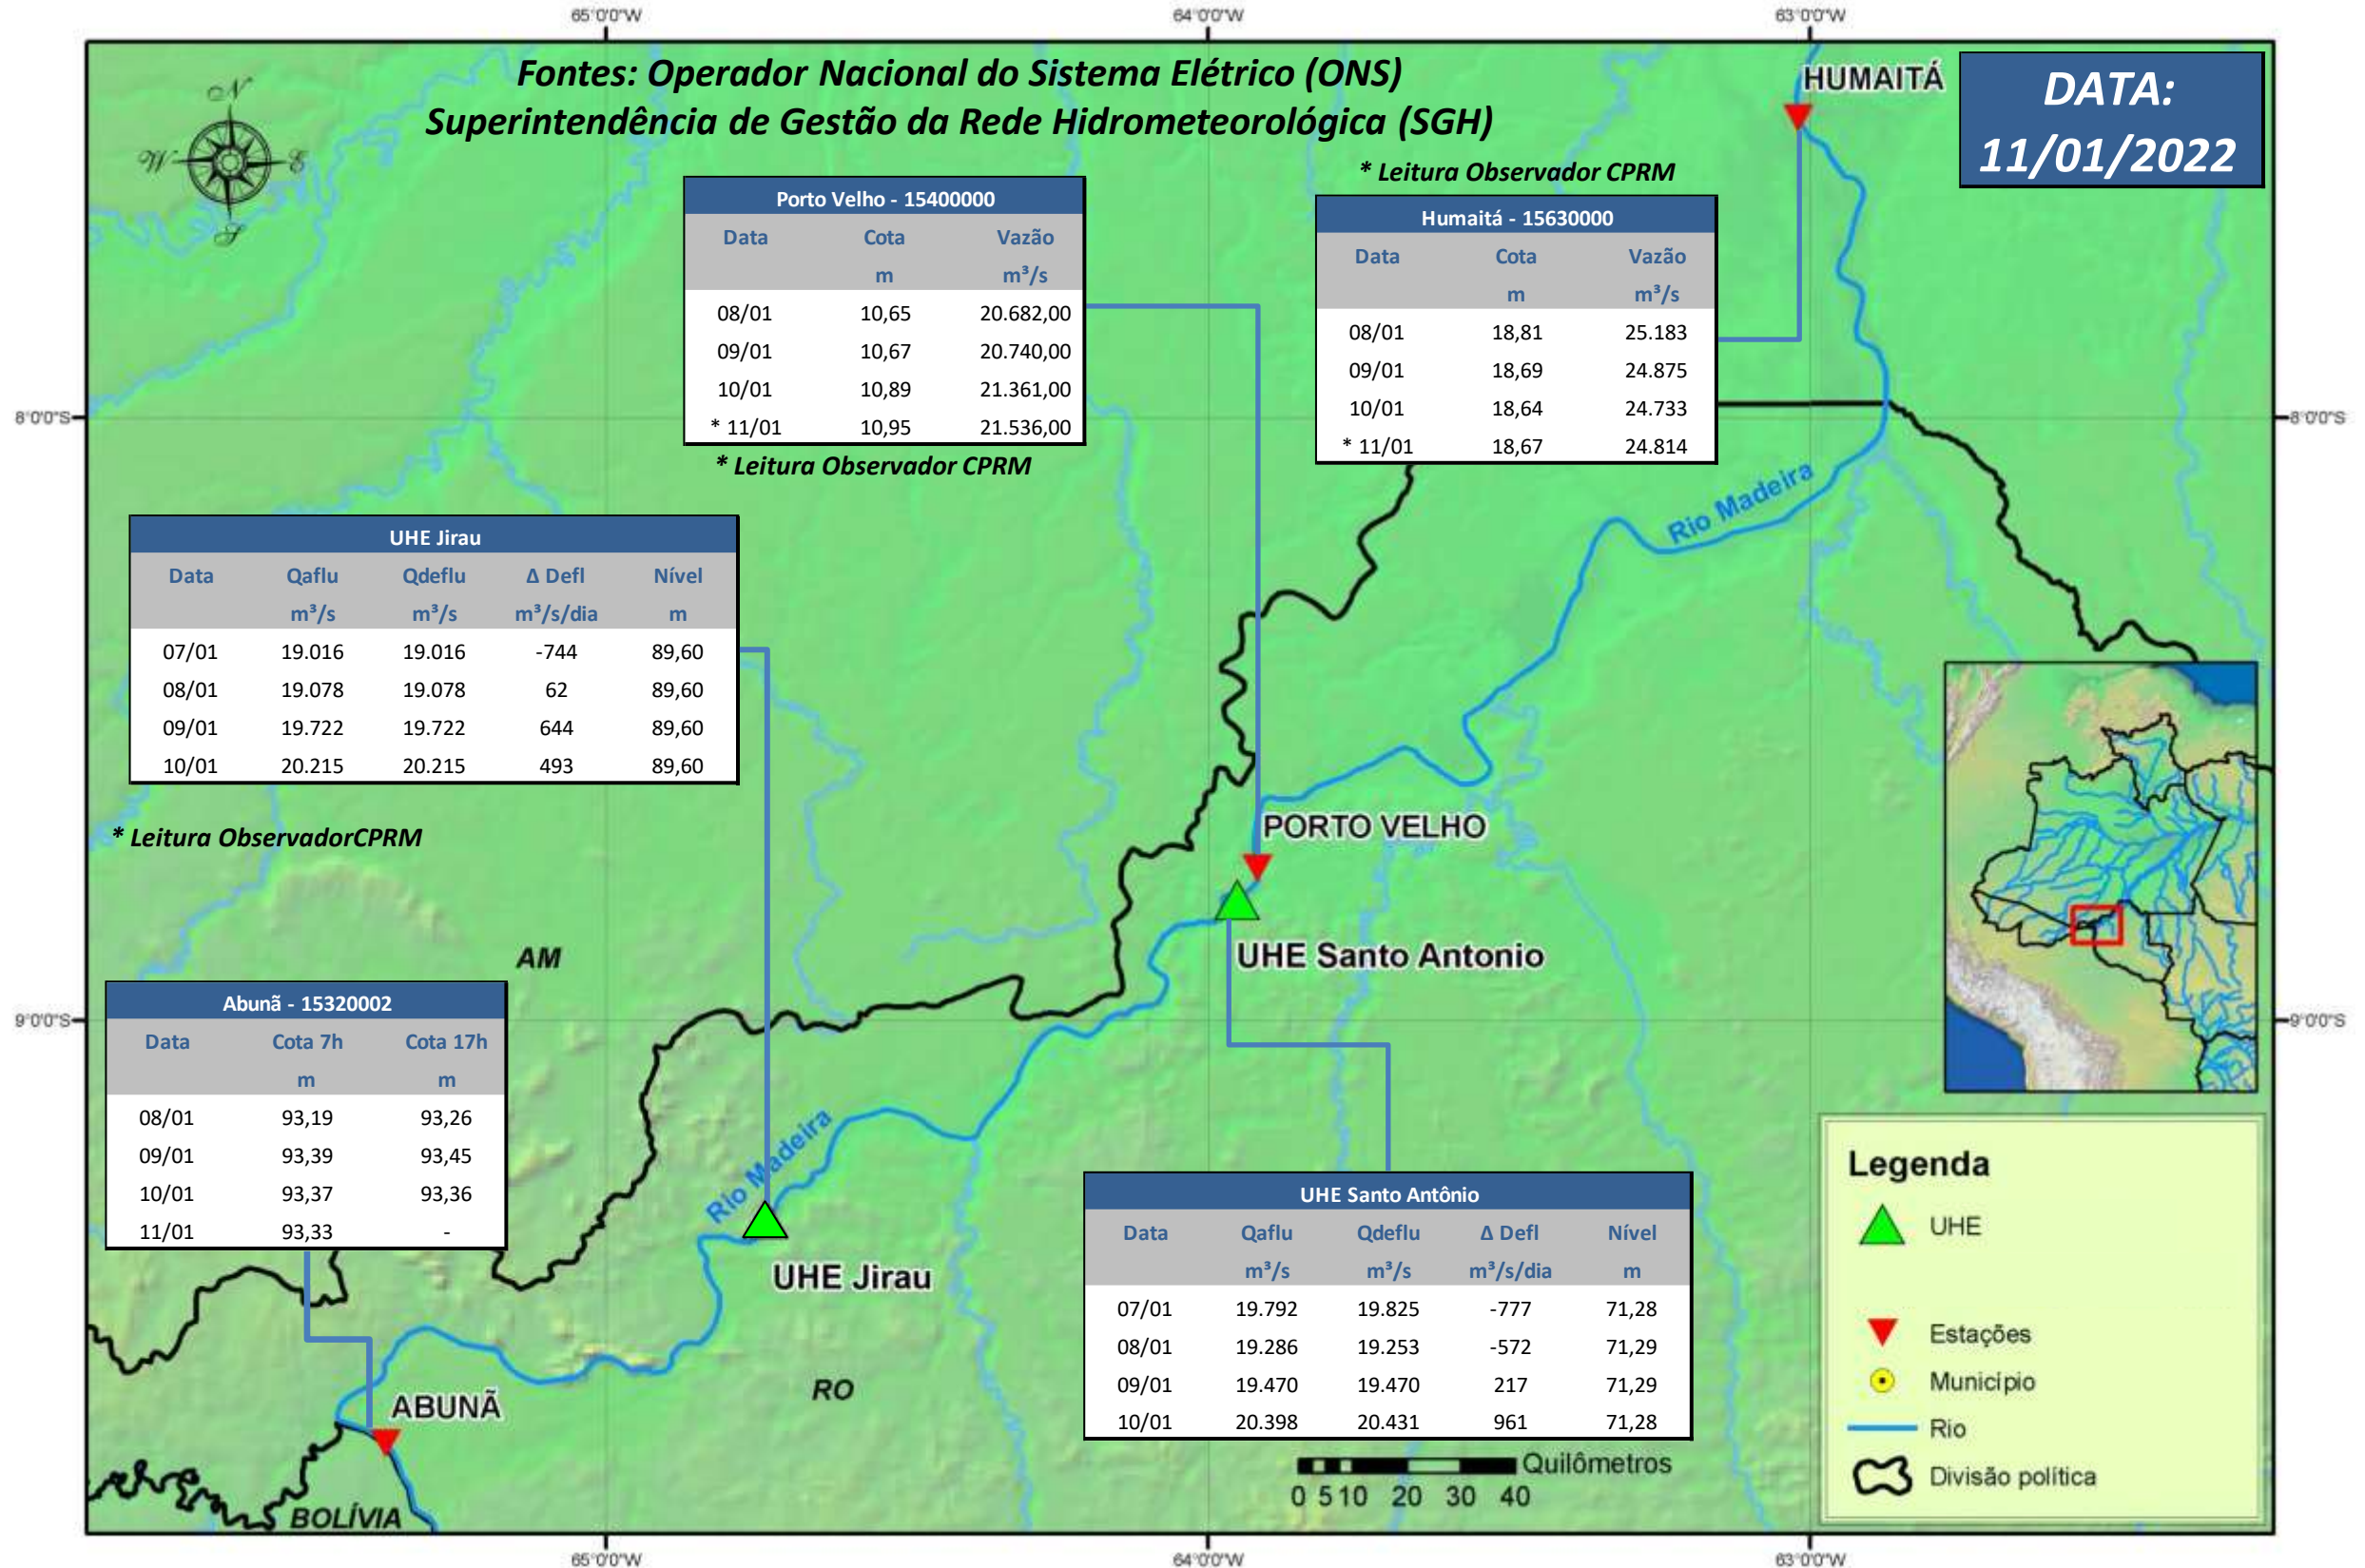

SALA DE SITUAÇÃO

Boletim de acompanhamento da Bacia do Rio Madeira

Para dados mais atualizados das estações fluviométricas acesse: [Telemetria ANA](#)

UHE Jirau Vazão Natural - 1967-2018 (Permanências diárias)