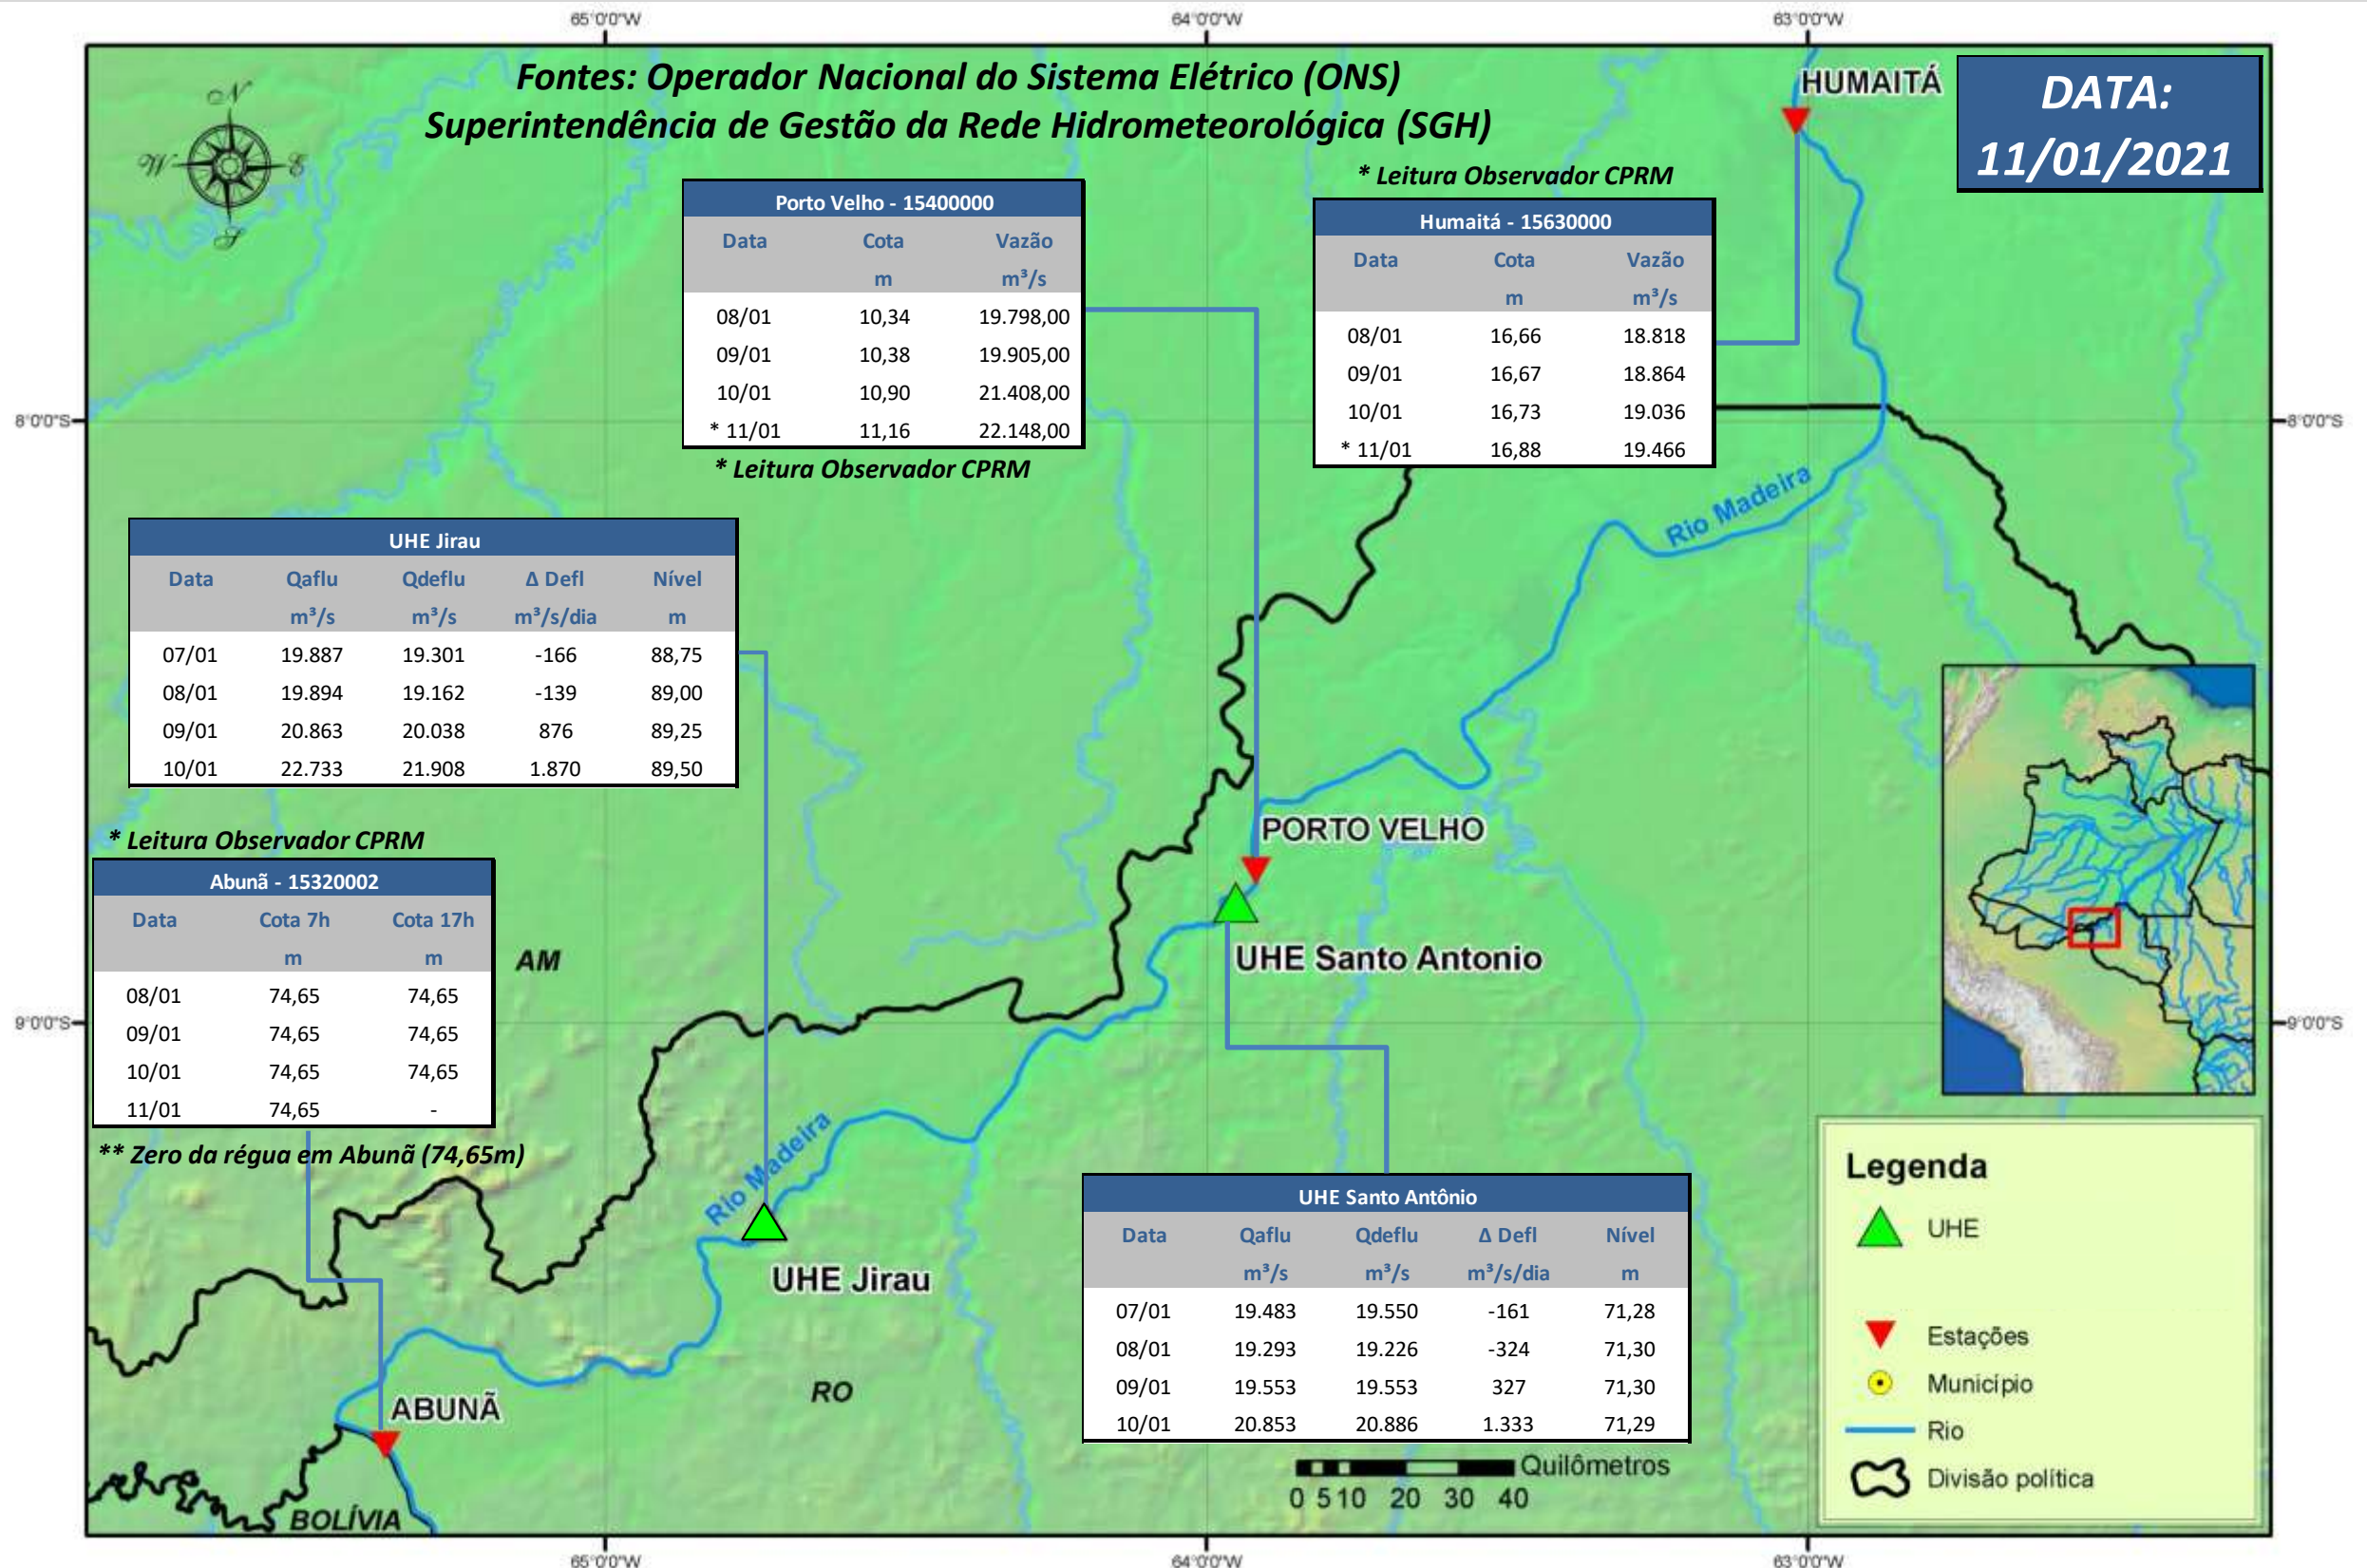

# SALA DE SITUAÇÃO

## Boletim de acompanhamento da Bacia do Rio Madeira

Para dados mais atualizados das estações fluviométricas acesse: [Telemetria ANA](#)

# SALA DE SITUAÇÃO

Boletim de acompanhamento da Bacia do Rio Madeira

## UHE Jirau Vazão Natural - 1967-2018 (Permanências diárias)