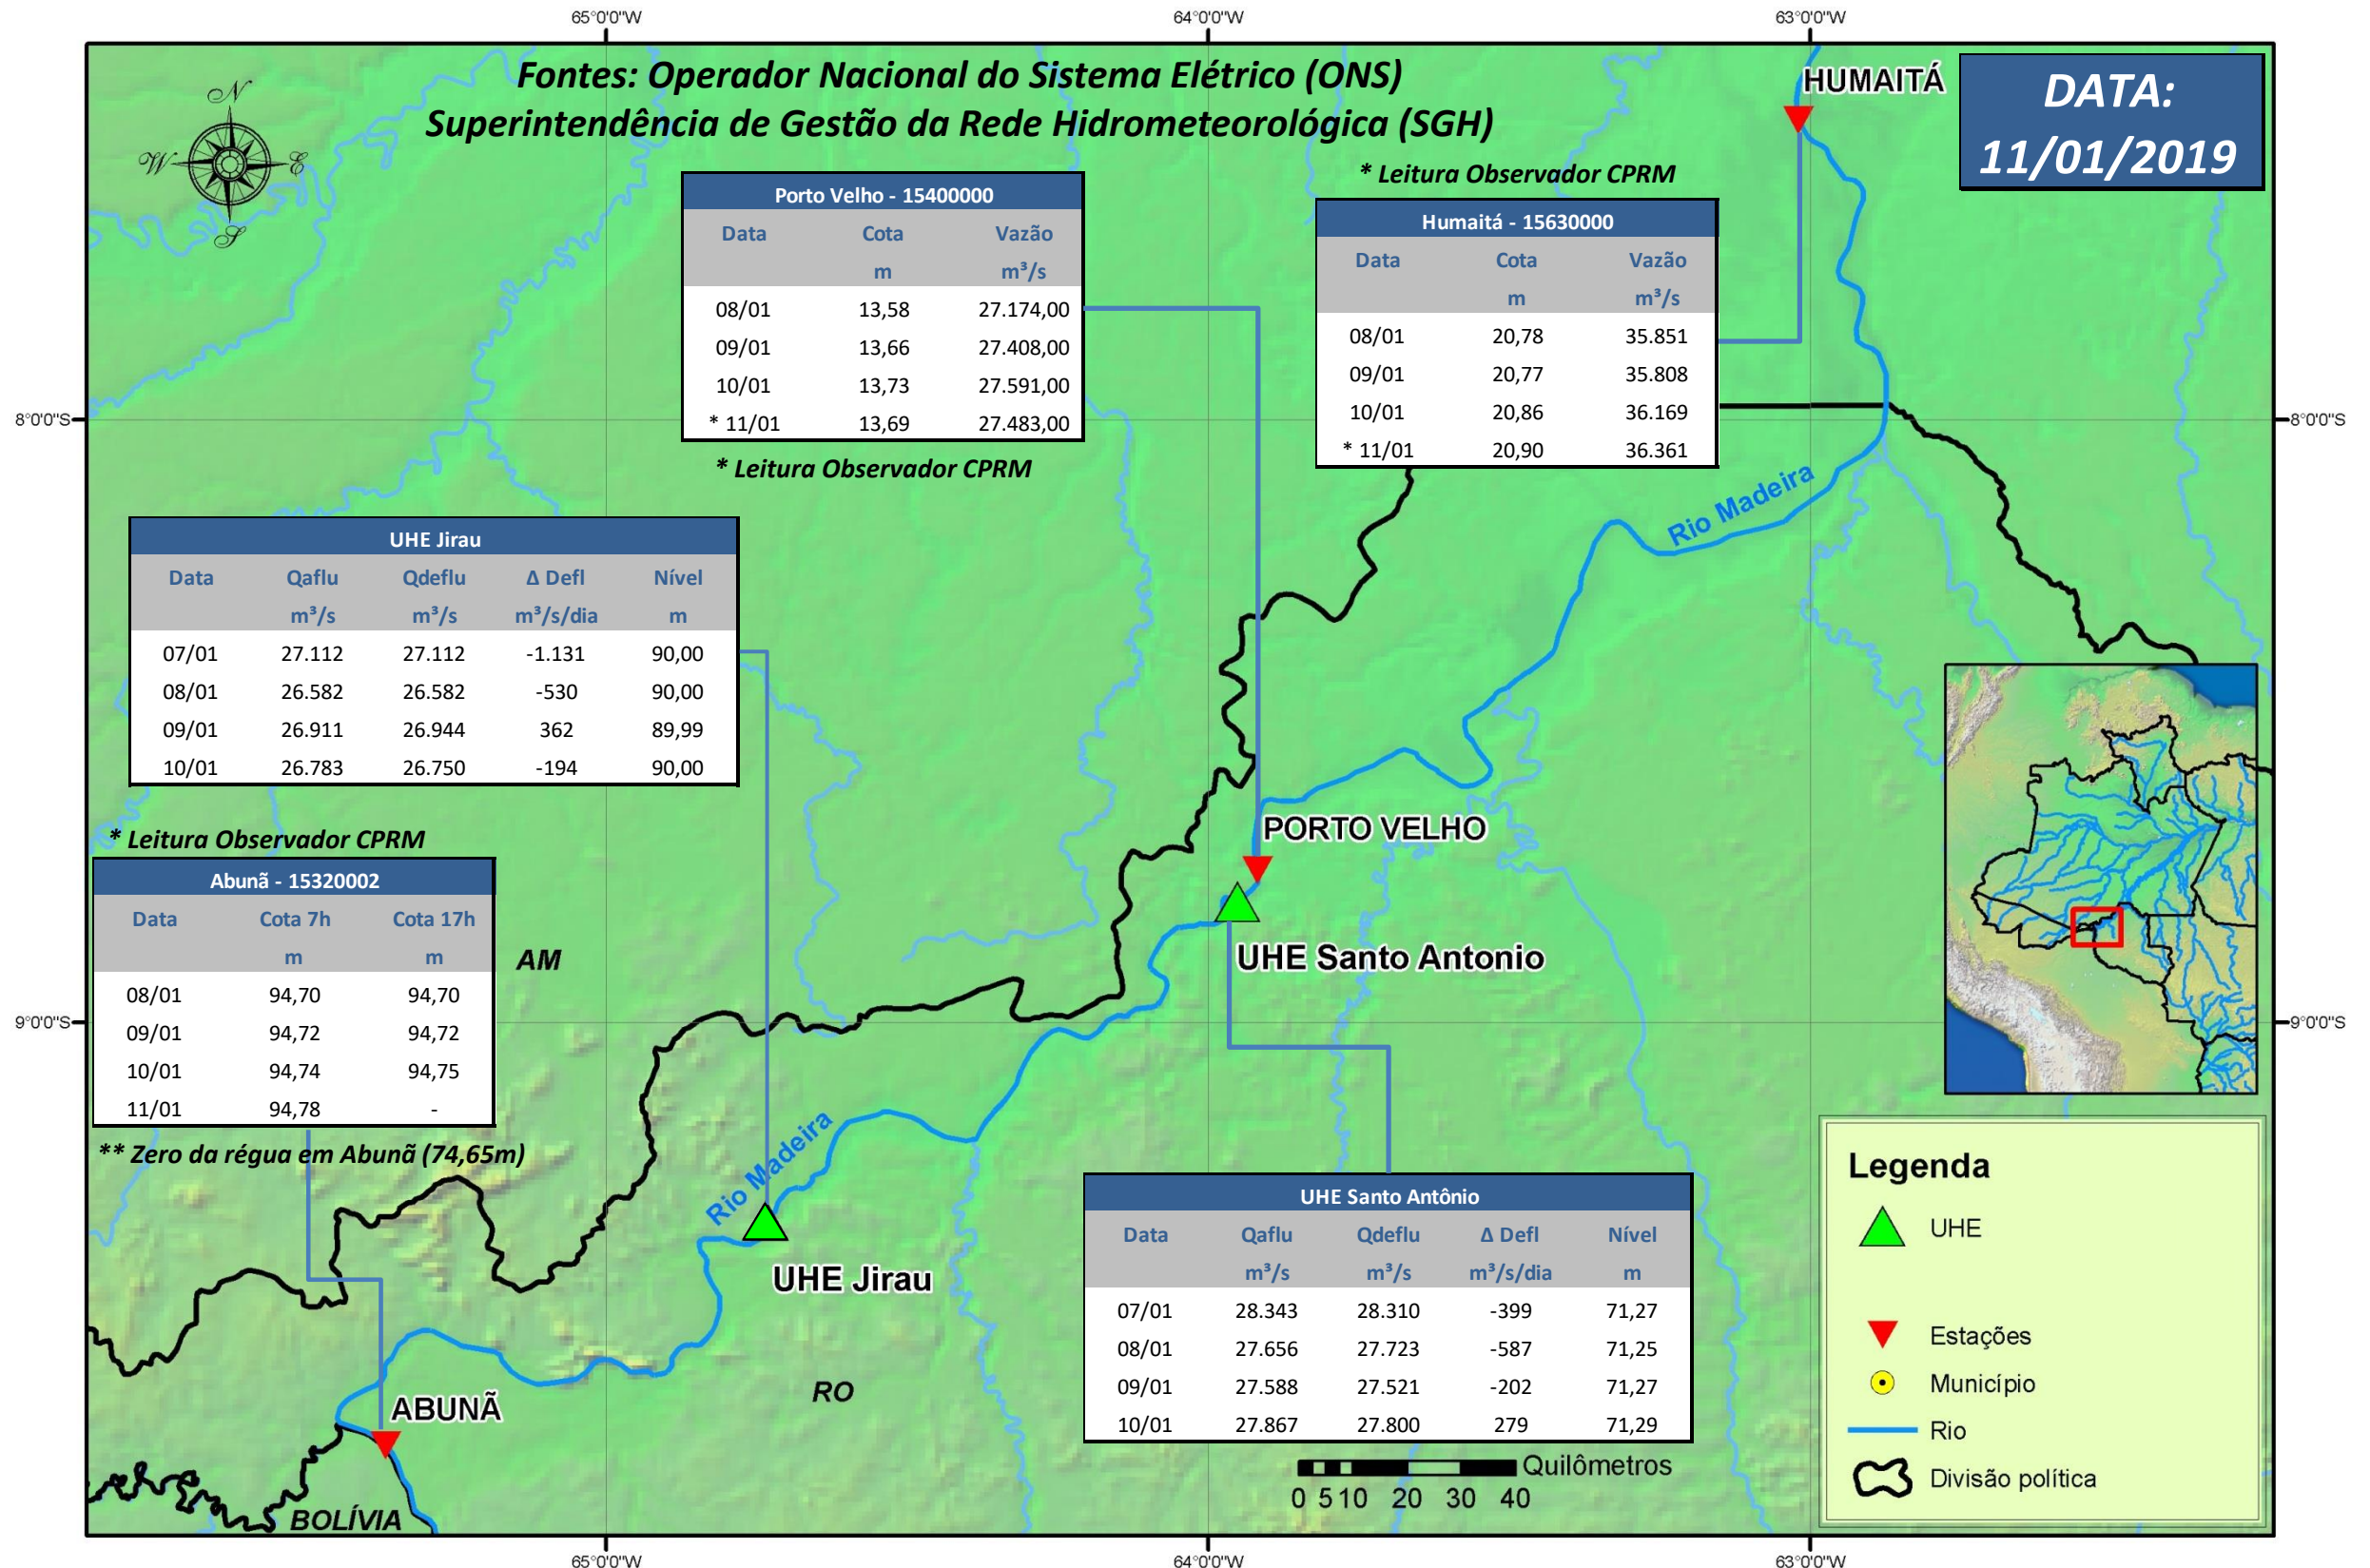

SALA DE SITUAÇÃO

Boletim de acompanhamento da Bacia do Rio Madeira

Para dados mais atualizados das estações fluviométricas acesse: [Telemetria ANA](#)

SALA DE SITUAÇÃO

Boletim de acompanhamento da Bacia do Rio Madeira

UHE Jirau Vazão Natural - 1967-2018 (Permanências diárias)