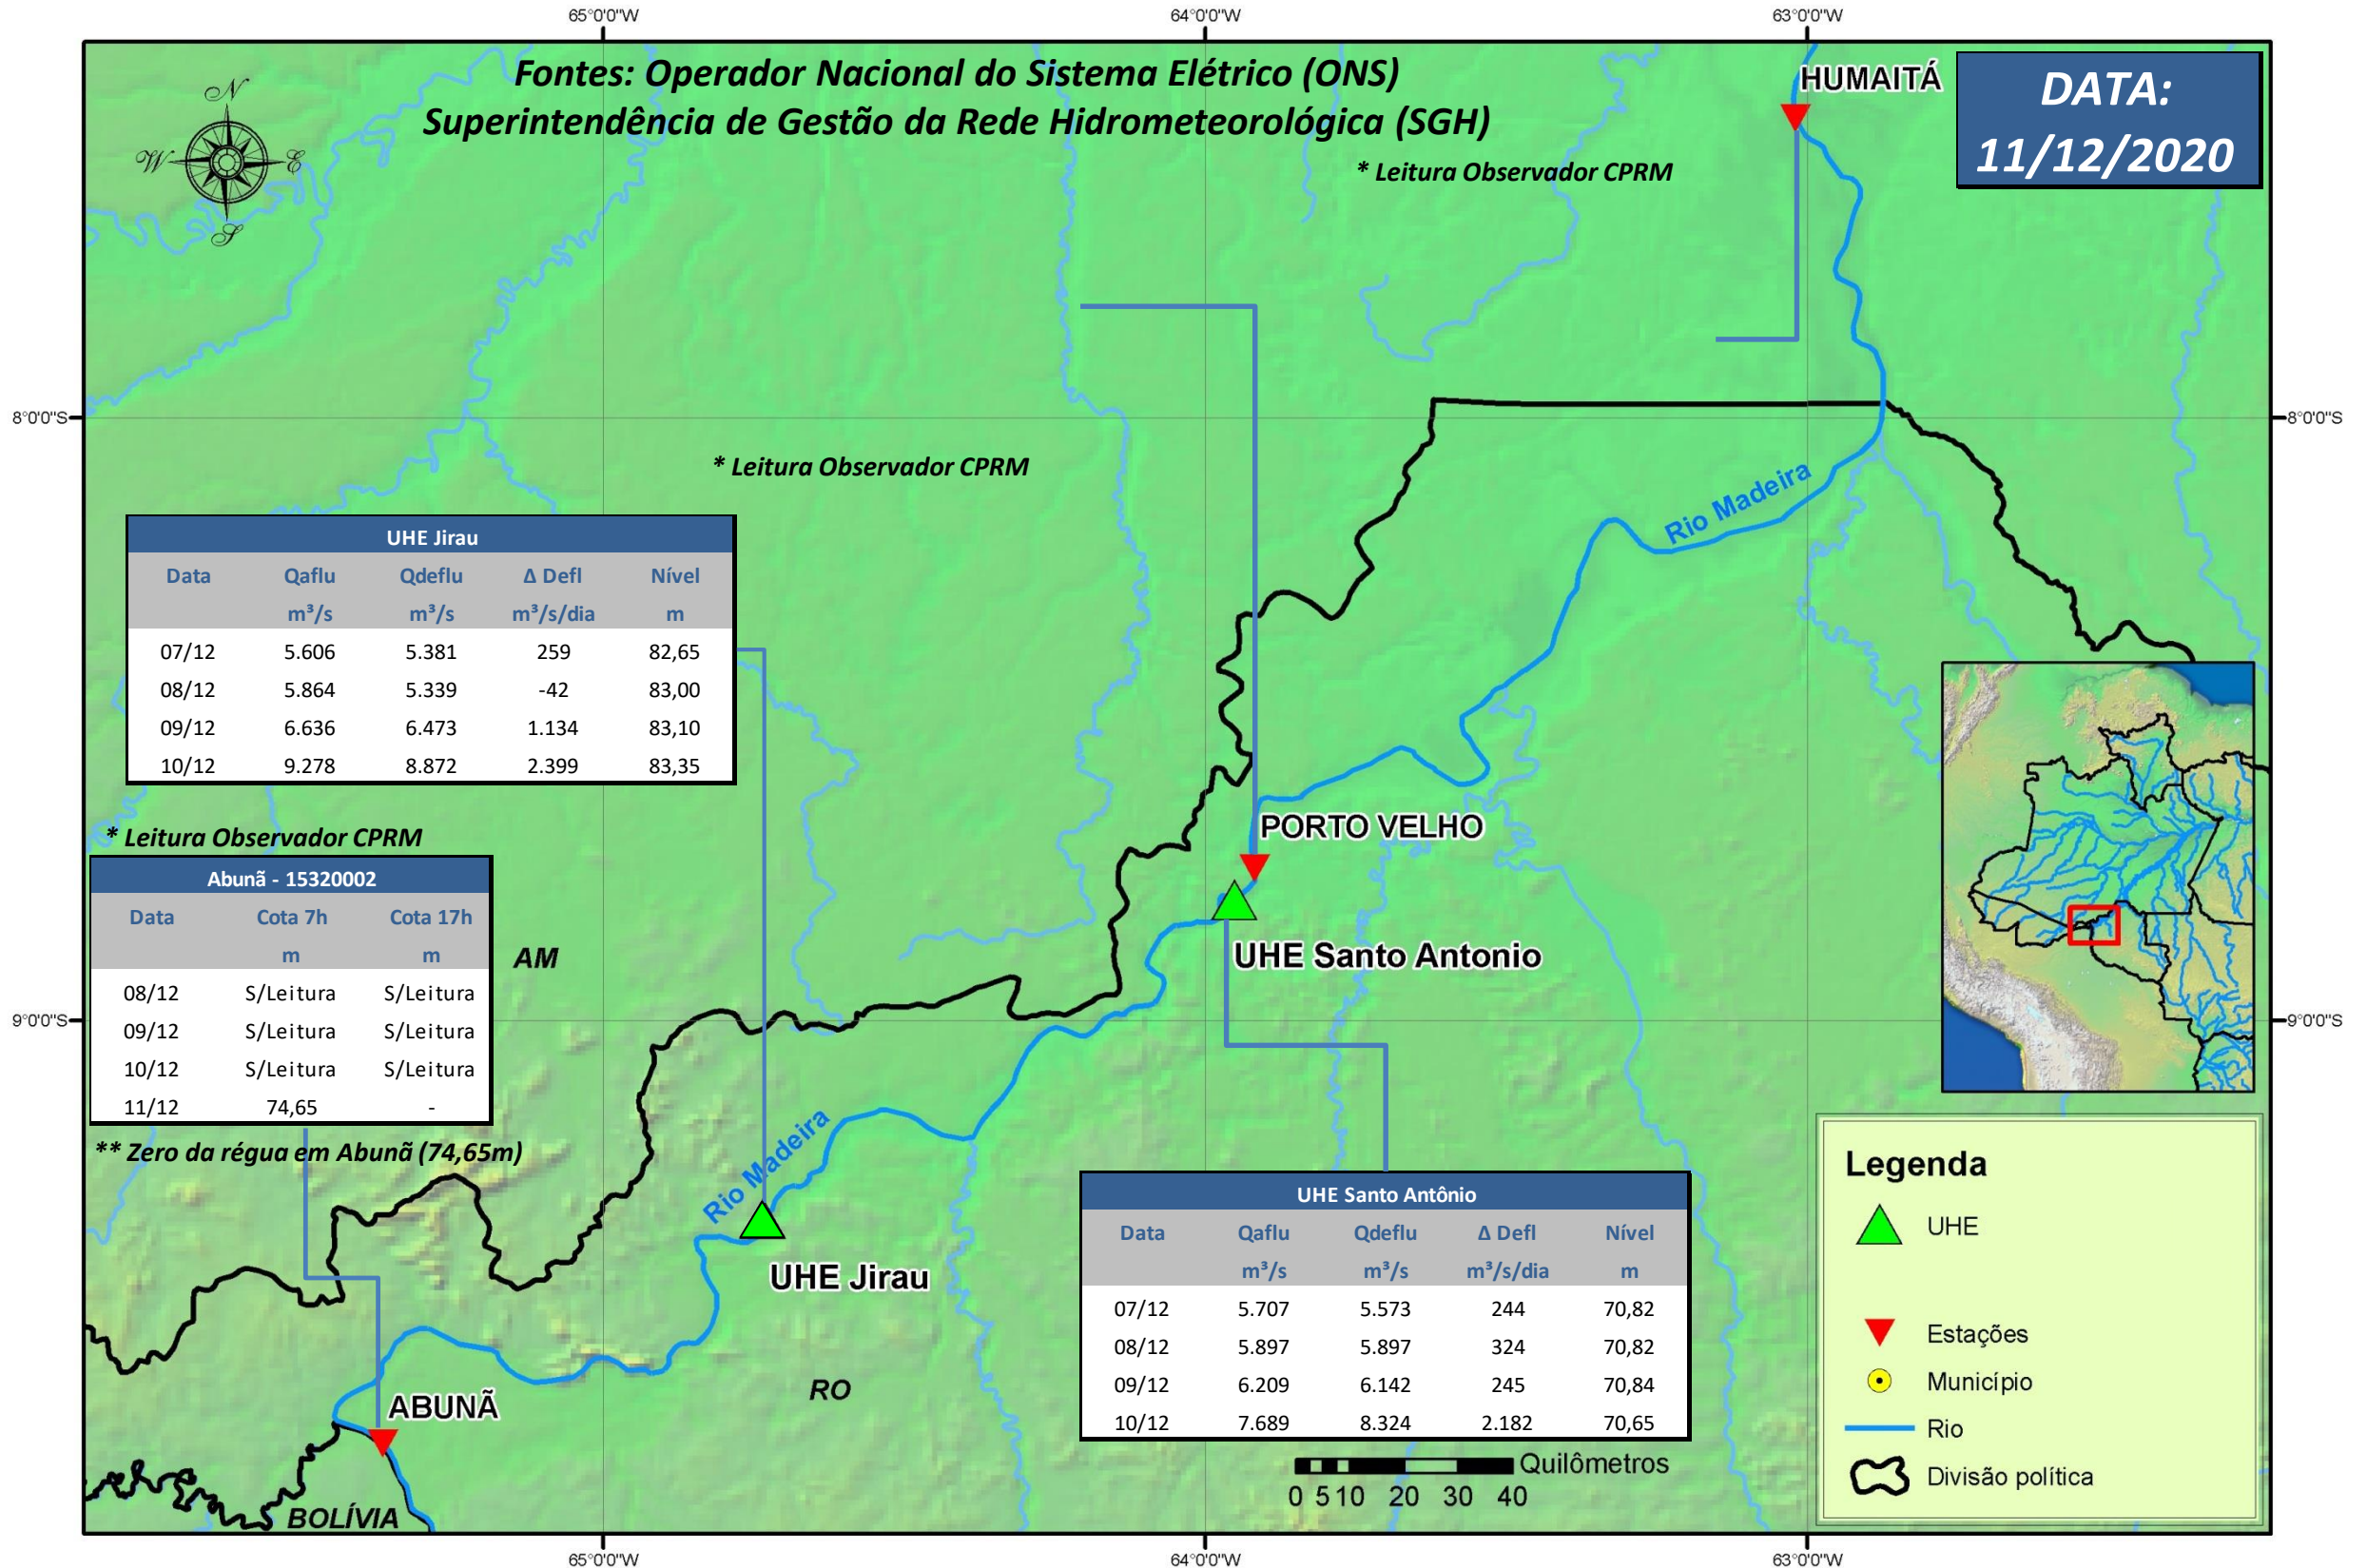

SALA DE SITUAÇÃO

Boletim de acompanhamento da Bacia do Rio Madeira

Para dados mais atualizados das estações fluviométricas acesse: [Telemetria ANA](#)

UHE Jirau Vazão Natural - 1967-2018 (Permanências diárias)