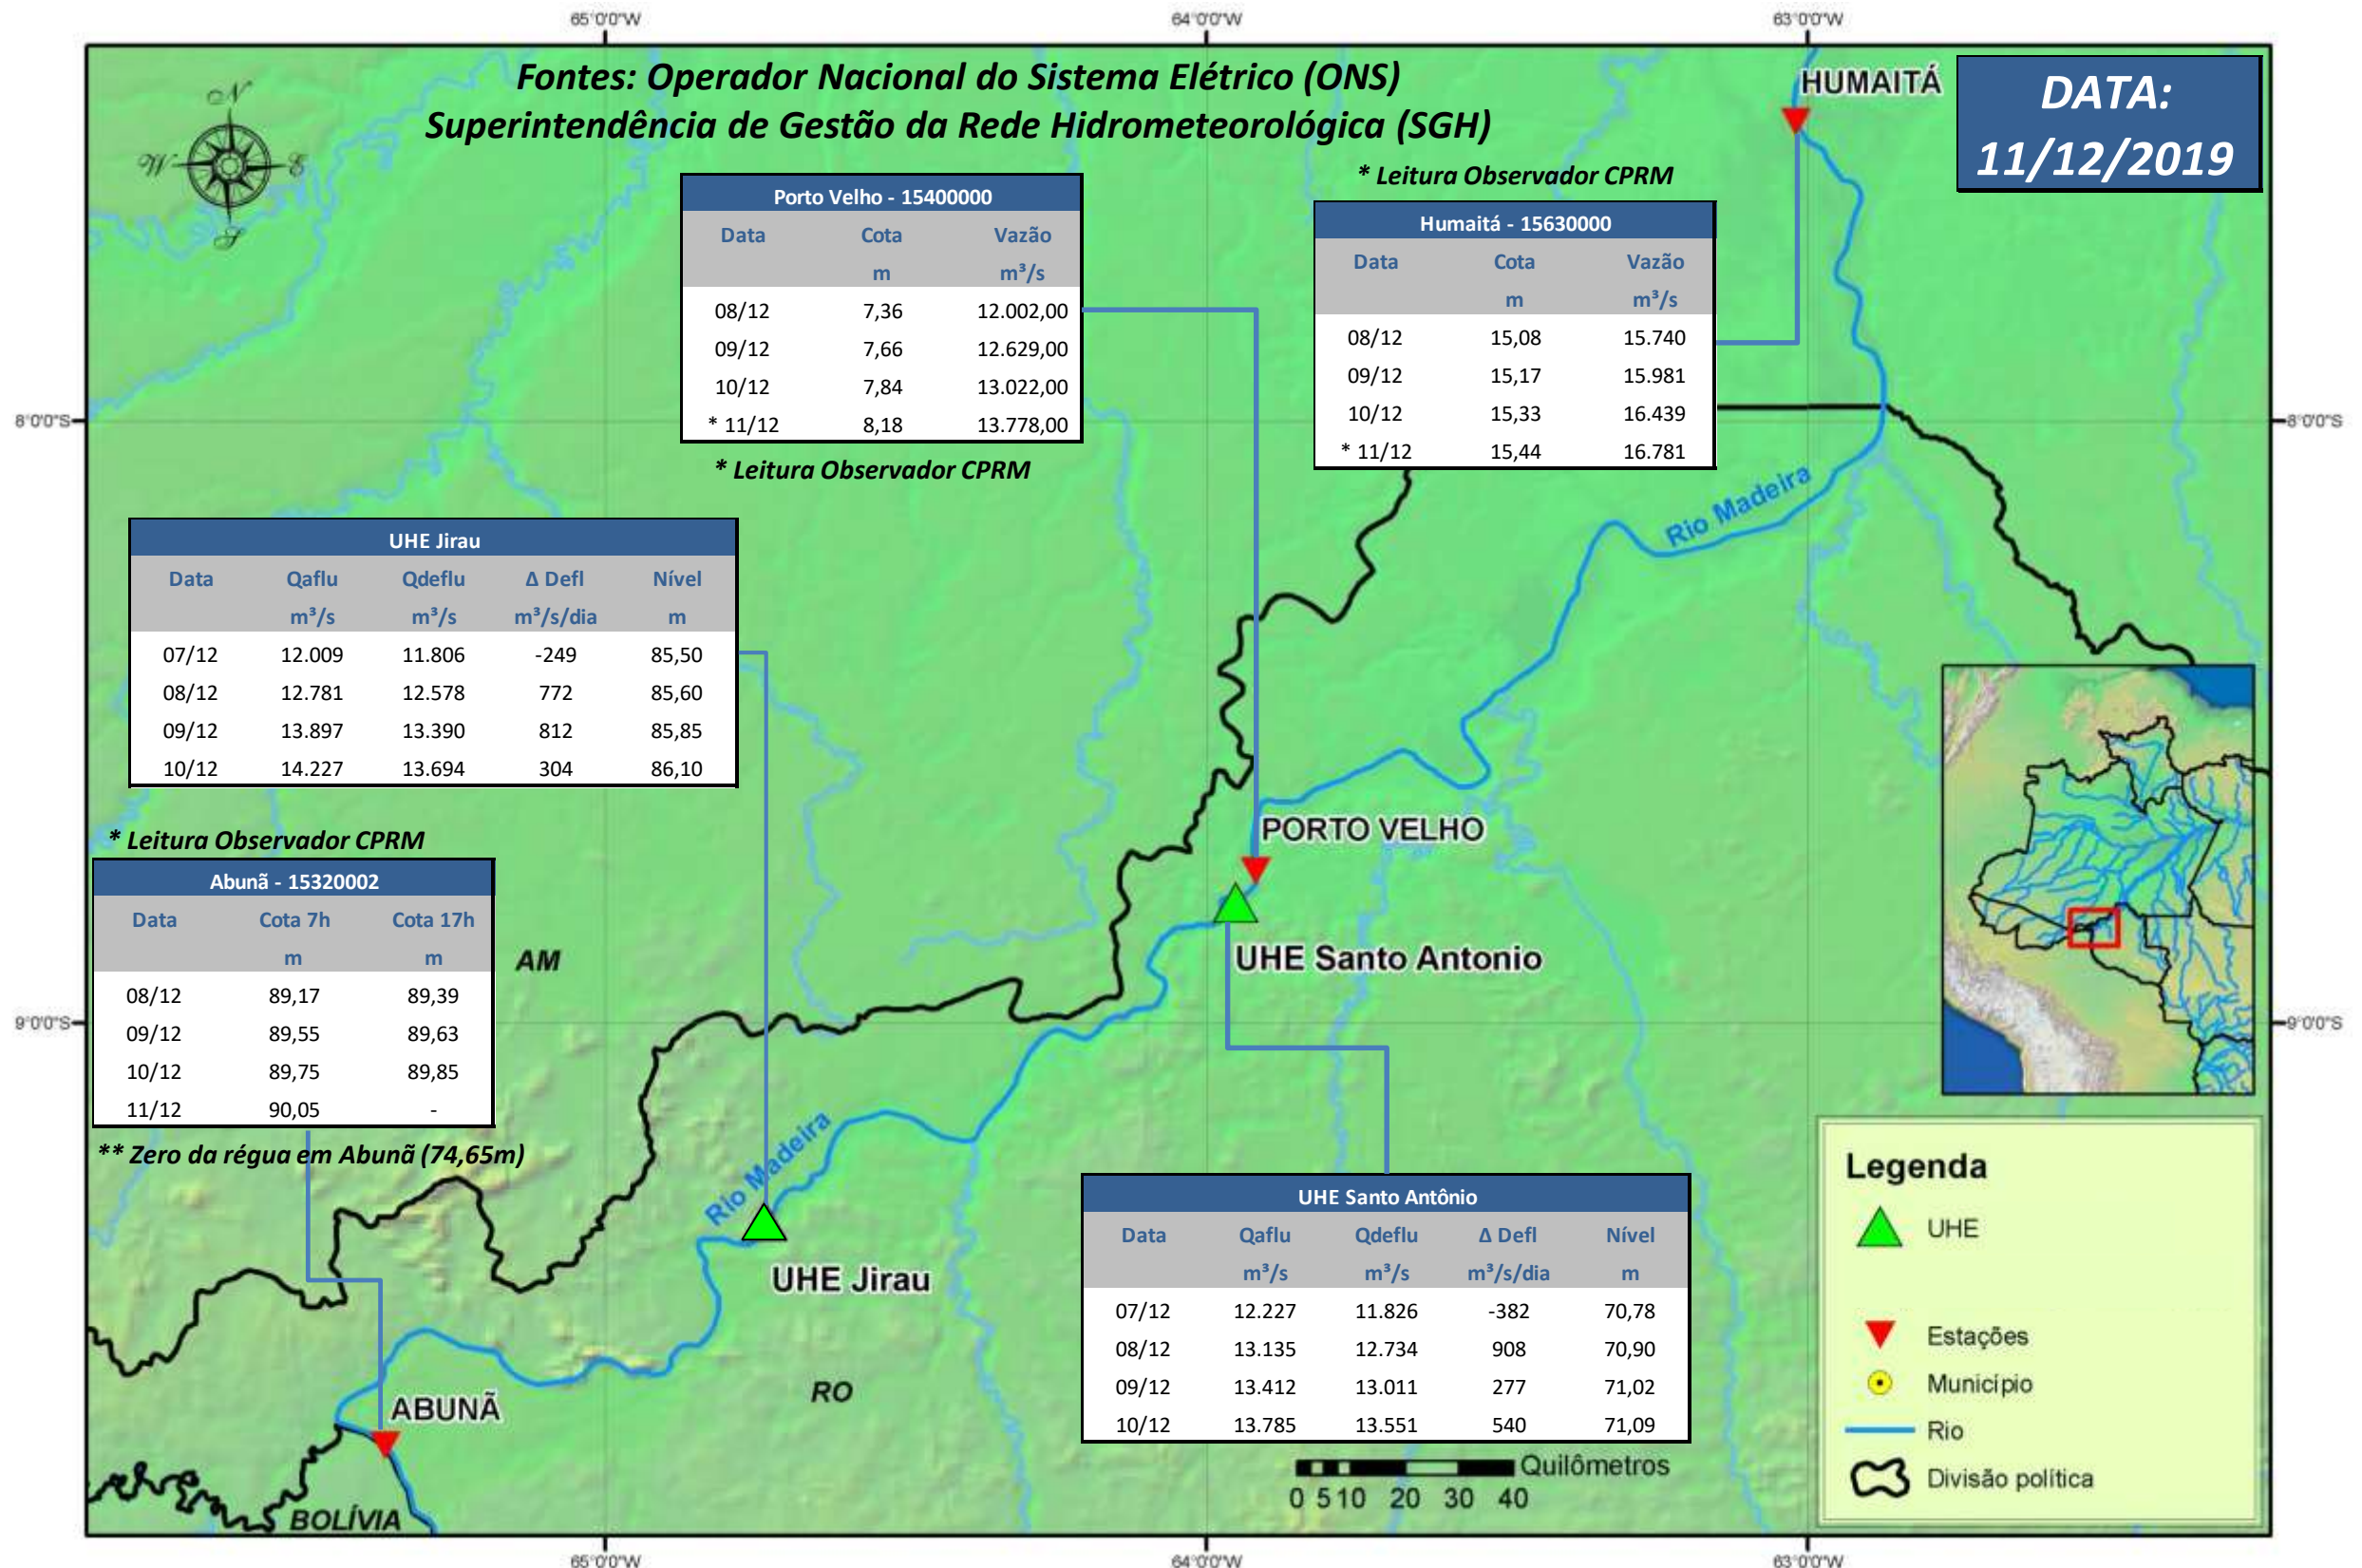

SALA DE SITUAÇÃO

Boletim de acompanhamento da Bacia do Rio Madeira

Para dados mais atualizados das estações fluviométricas acesse: [Telemetria ANA](#)

SALA DE SITUAÇÃO

Boletim de acompanhamento da Bacia do Rio Madeira

UHE Jirau Vazão Natural - 1967-2018 (Permanências diárias)