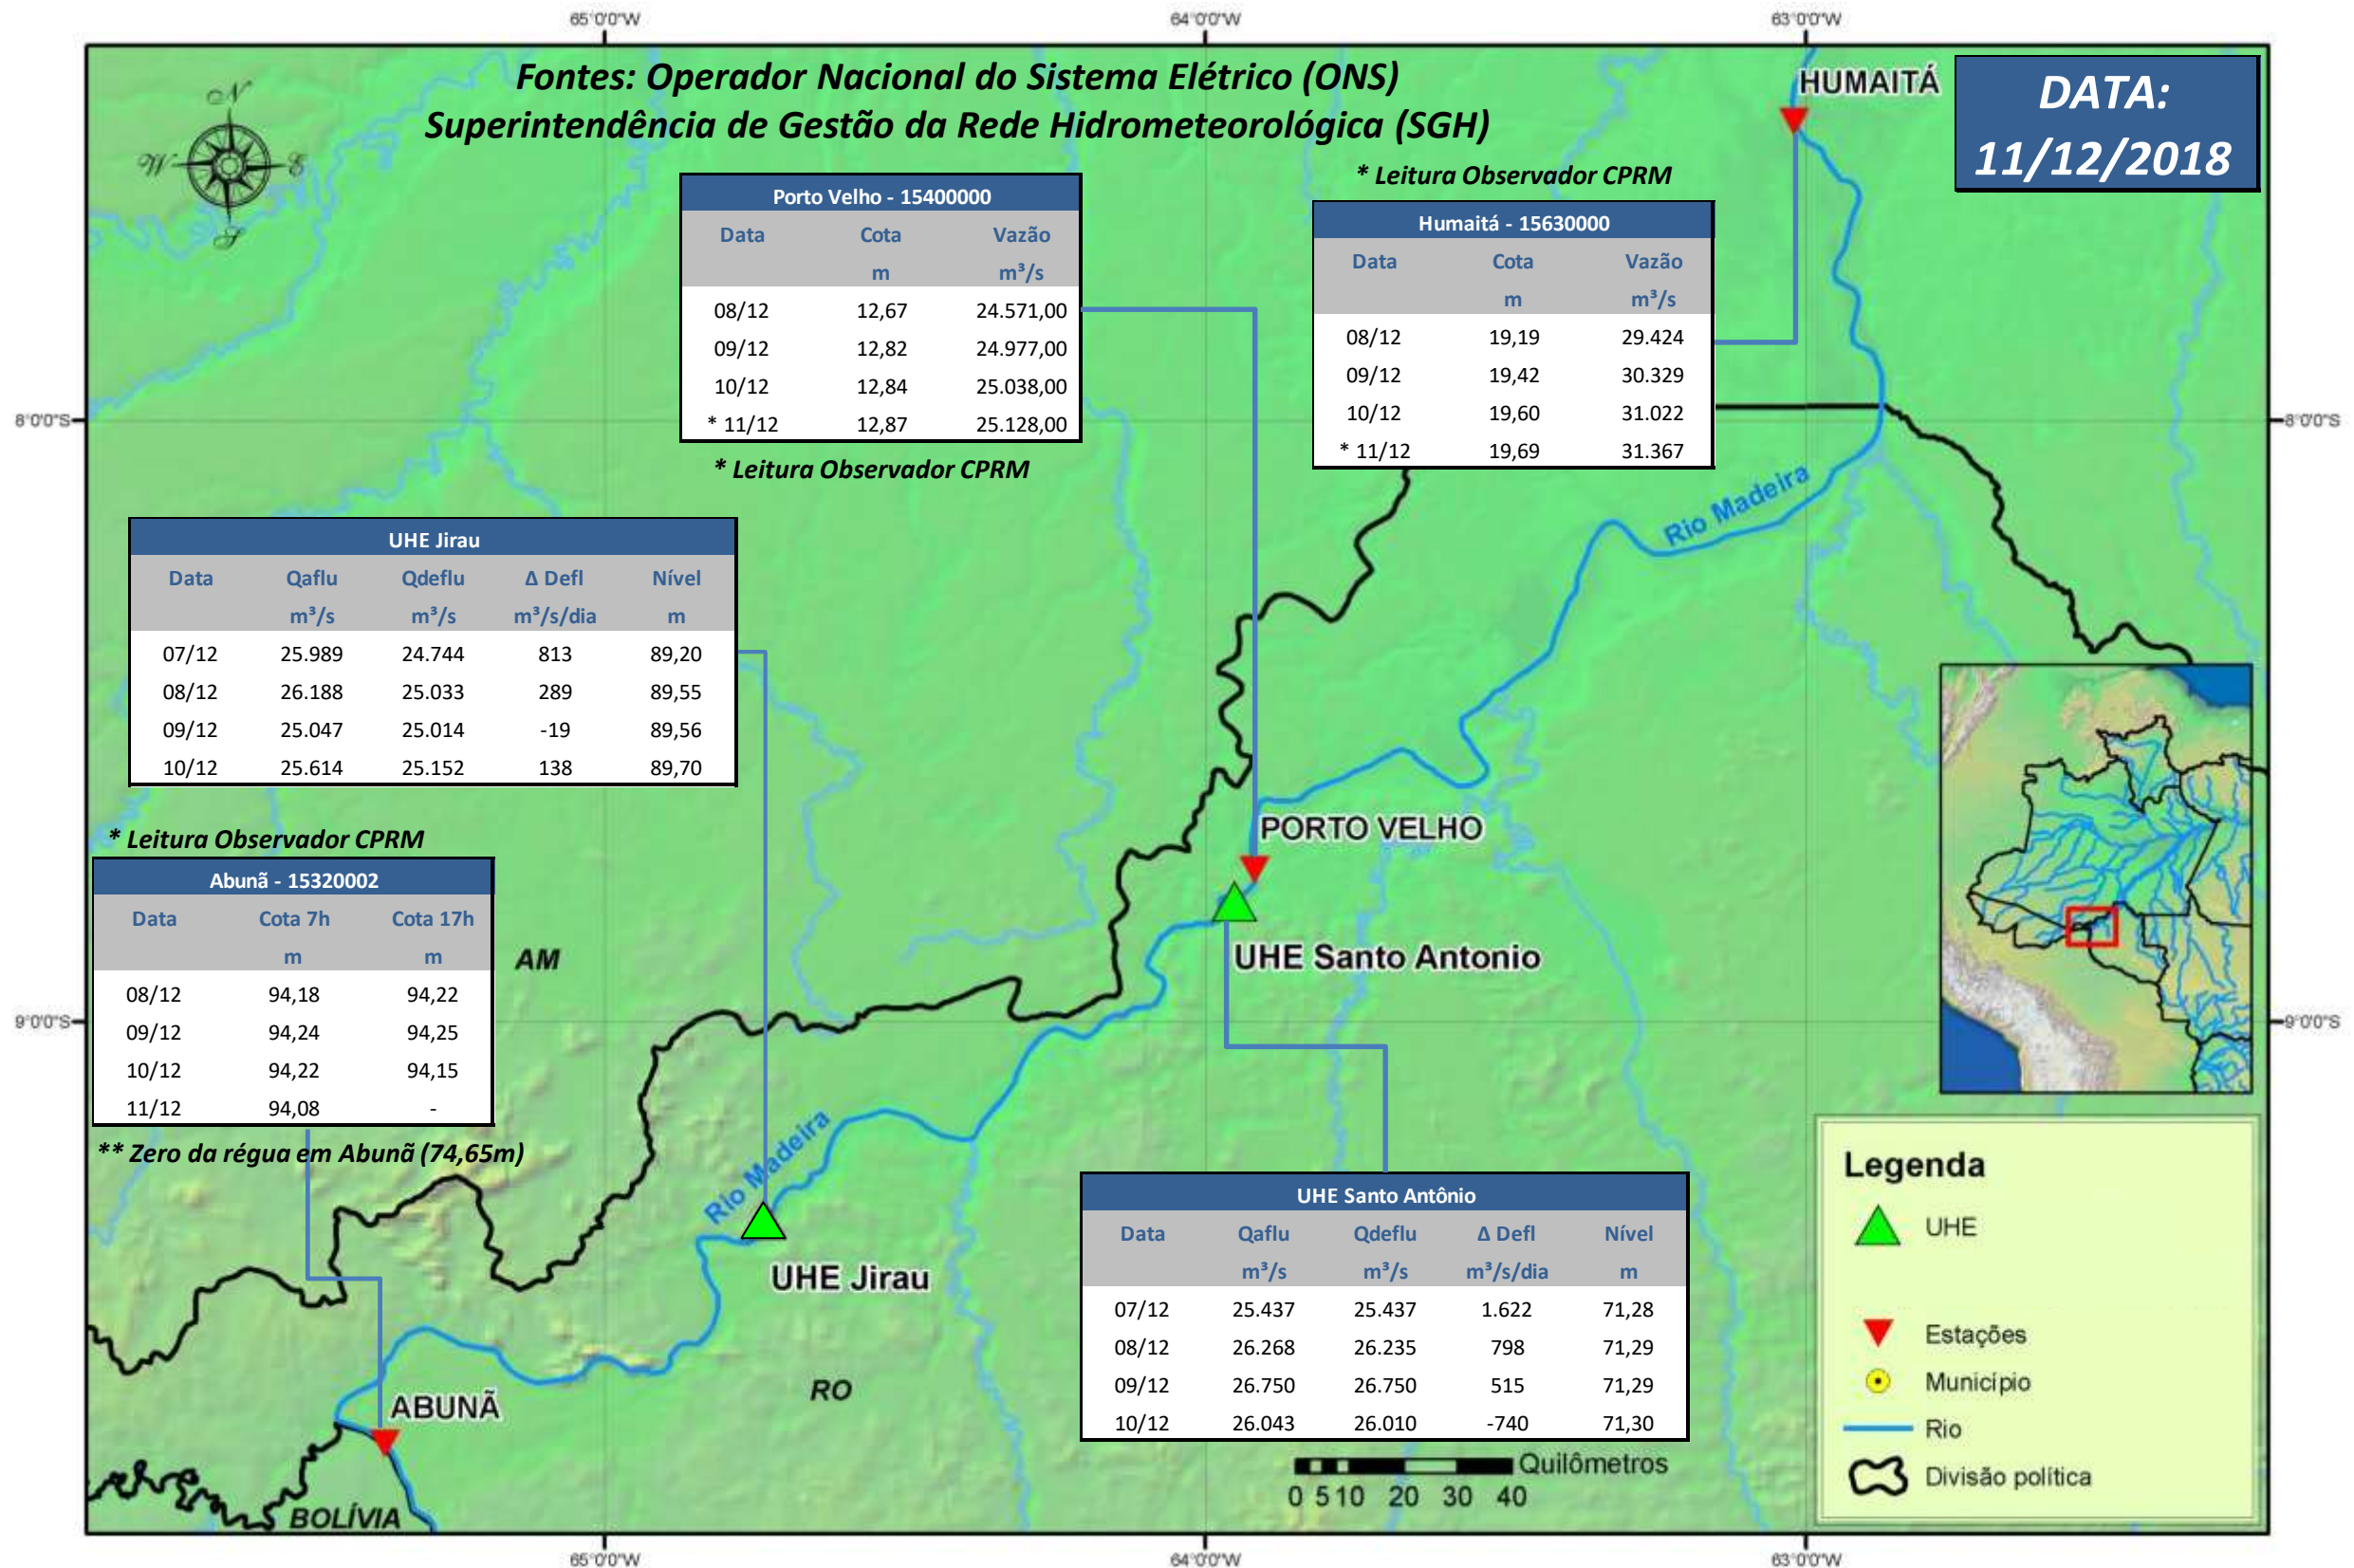

SALA DE SITUAÇÃO

Boletim de acompanhamento da Bacia do Rio Madeira

Para dados mais atualizados das estações fluviométricas acesse: [Telemetria ANA](#)

SALA DE SITUAÇÃO

Boletim de acompanhamento da Bacia do Rio Madeira

UHE Jirau Vazão Natural - 1967-2016 (Permanências diárias)