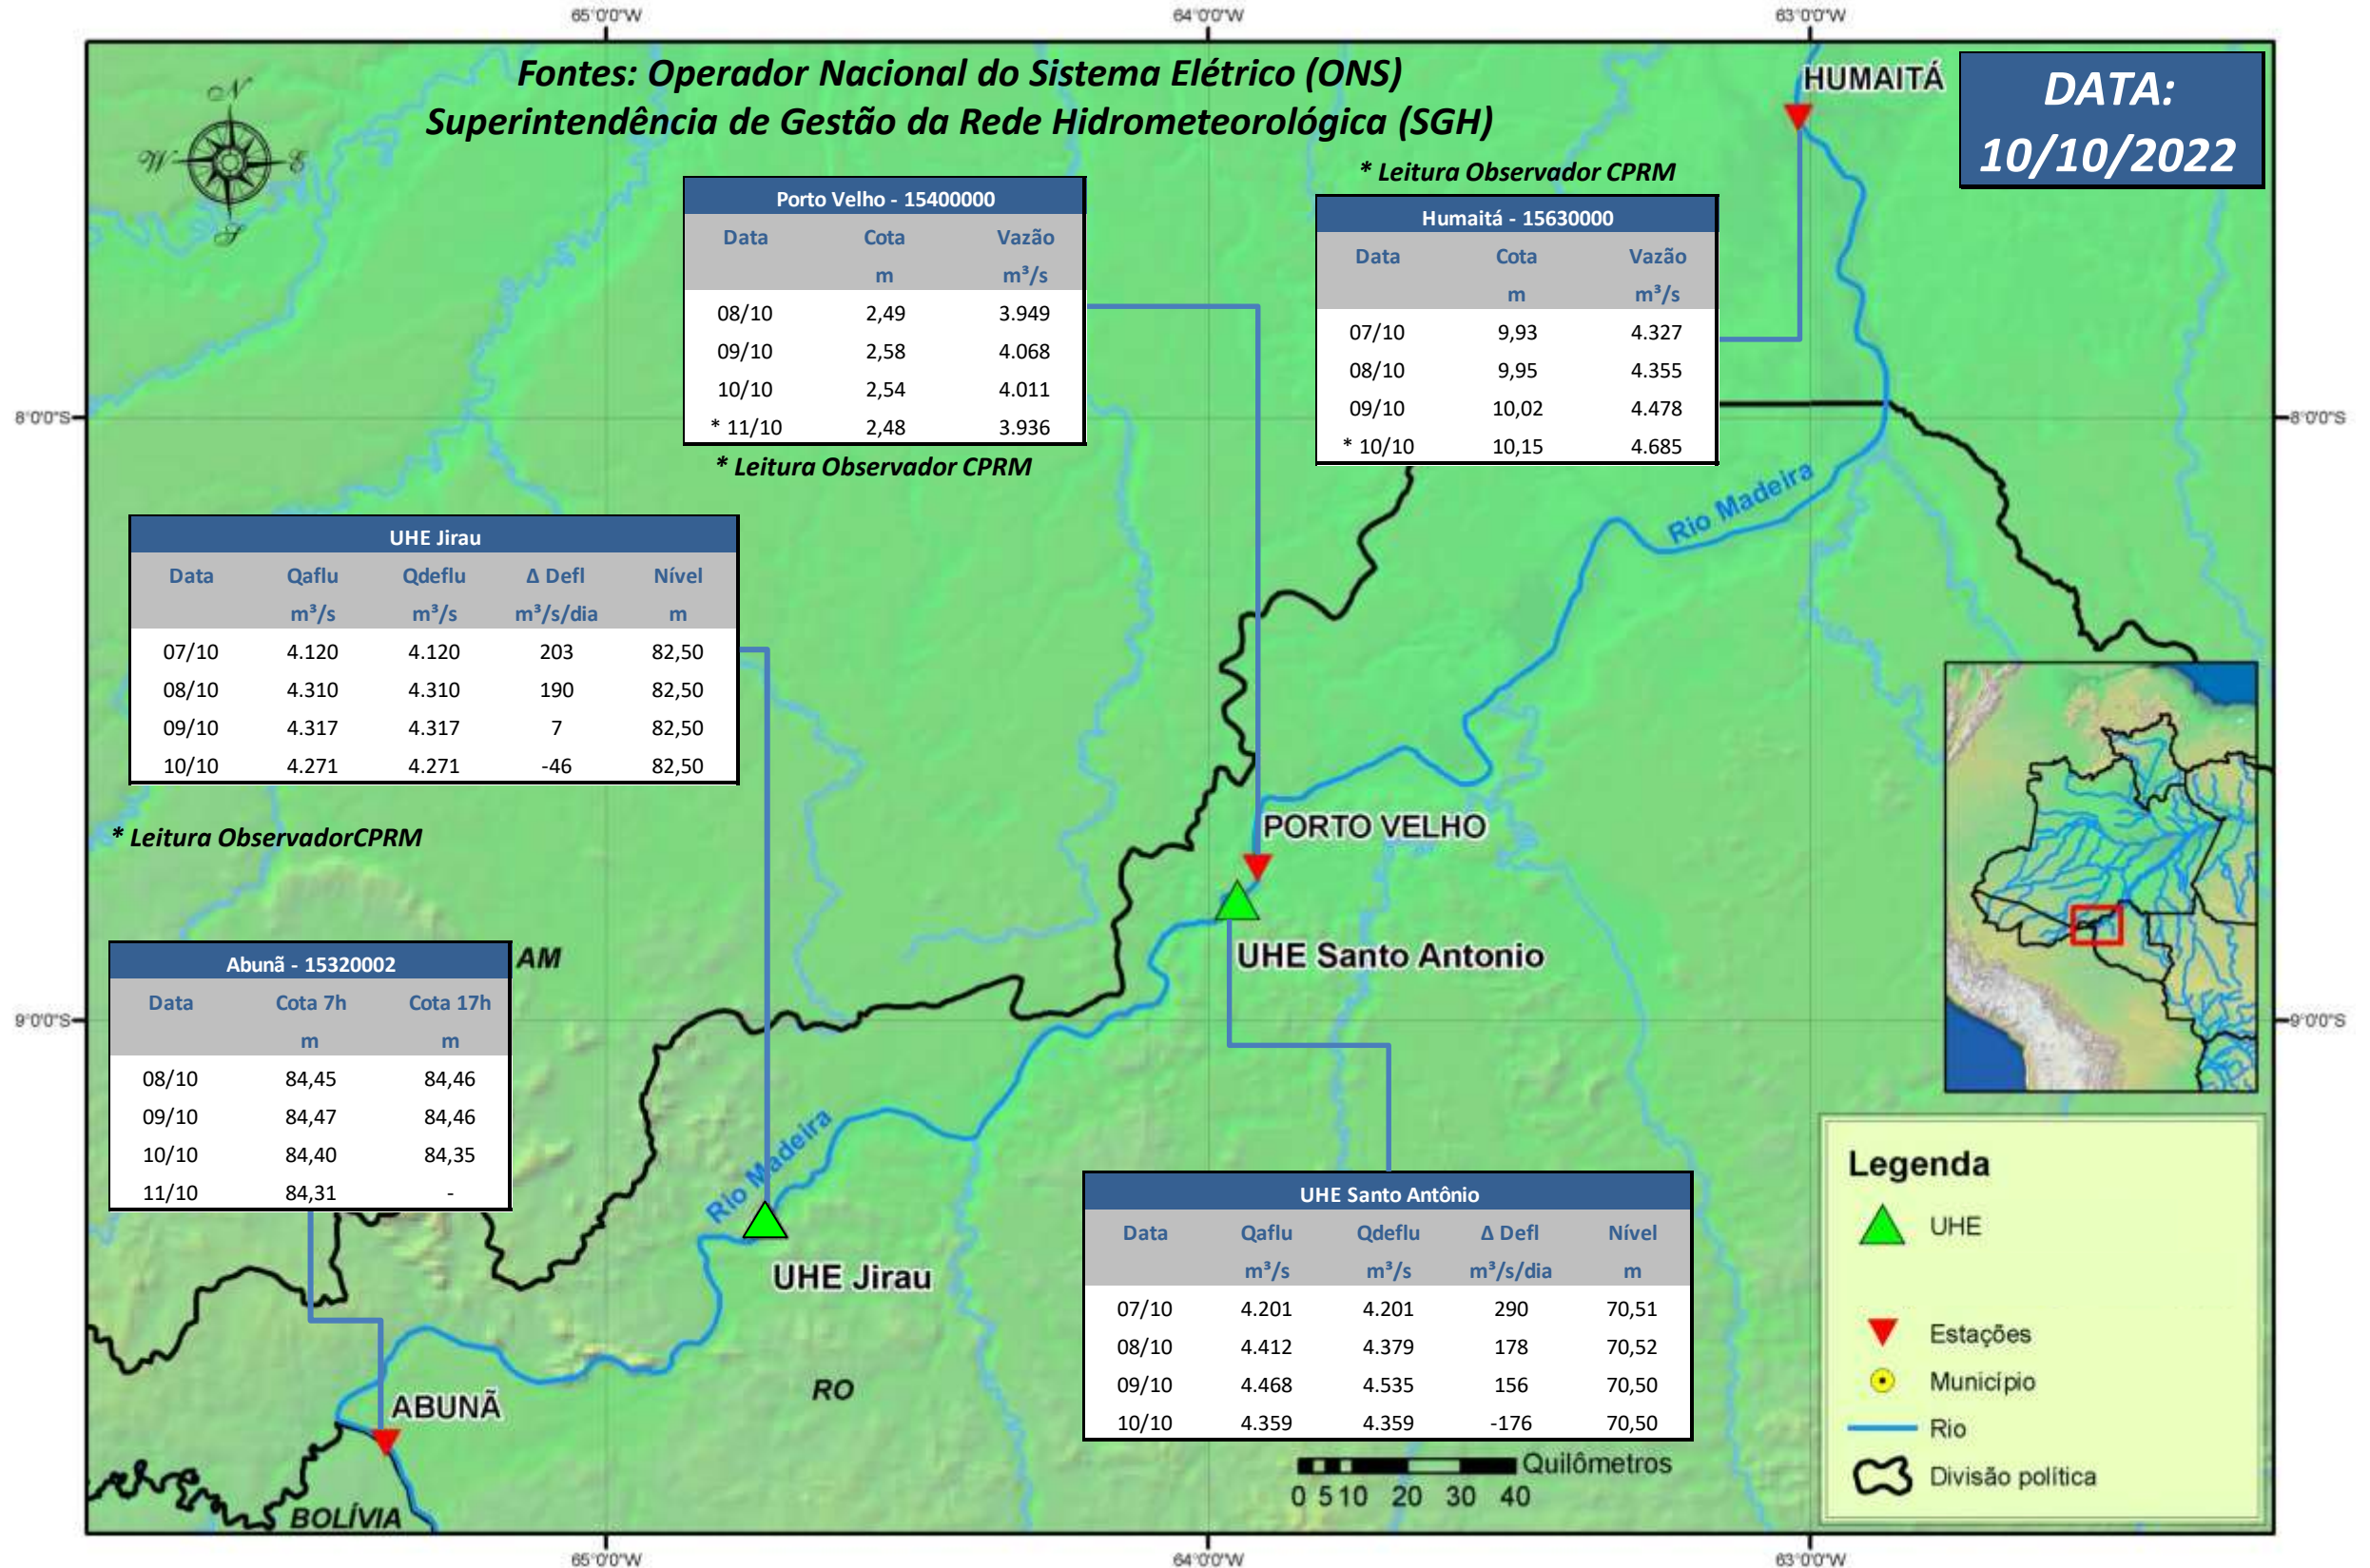

SALA DE SITUAÇÃO

Boletim de acompanhamento da Bacia do Rio Madeira

Para dados mais atualizados das estações fluviométricas acesse: [Telemetria ANA](#)

SALA DE SITUAÇÃO

Boletim de acompanhamento da Bacia do Rio Madeira

UHE Jirau

Vazão Natural - 1967-2018 (Permanências diárias)