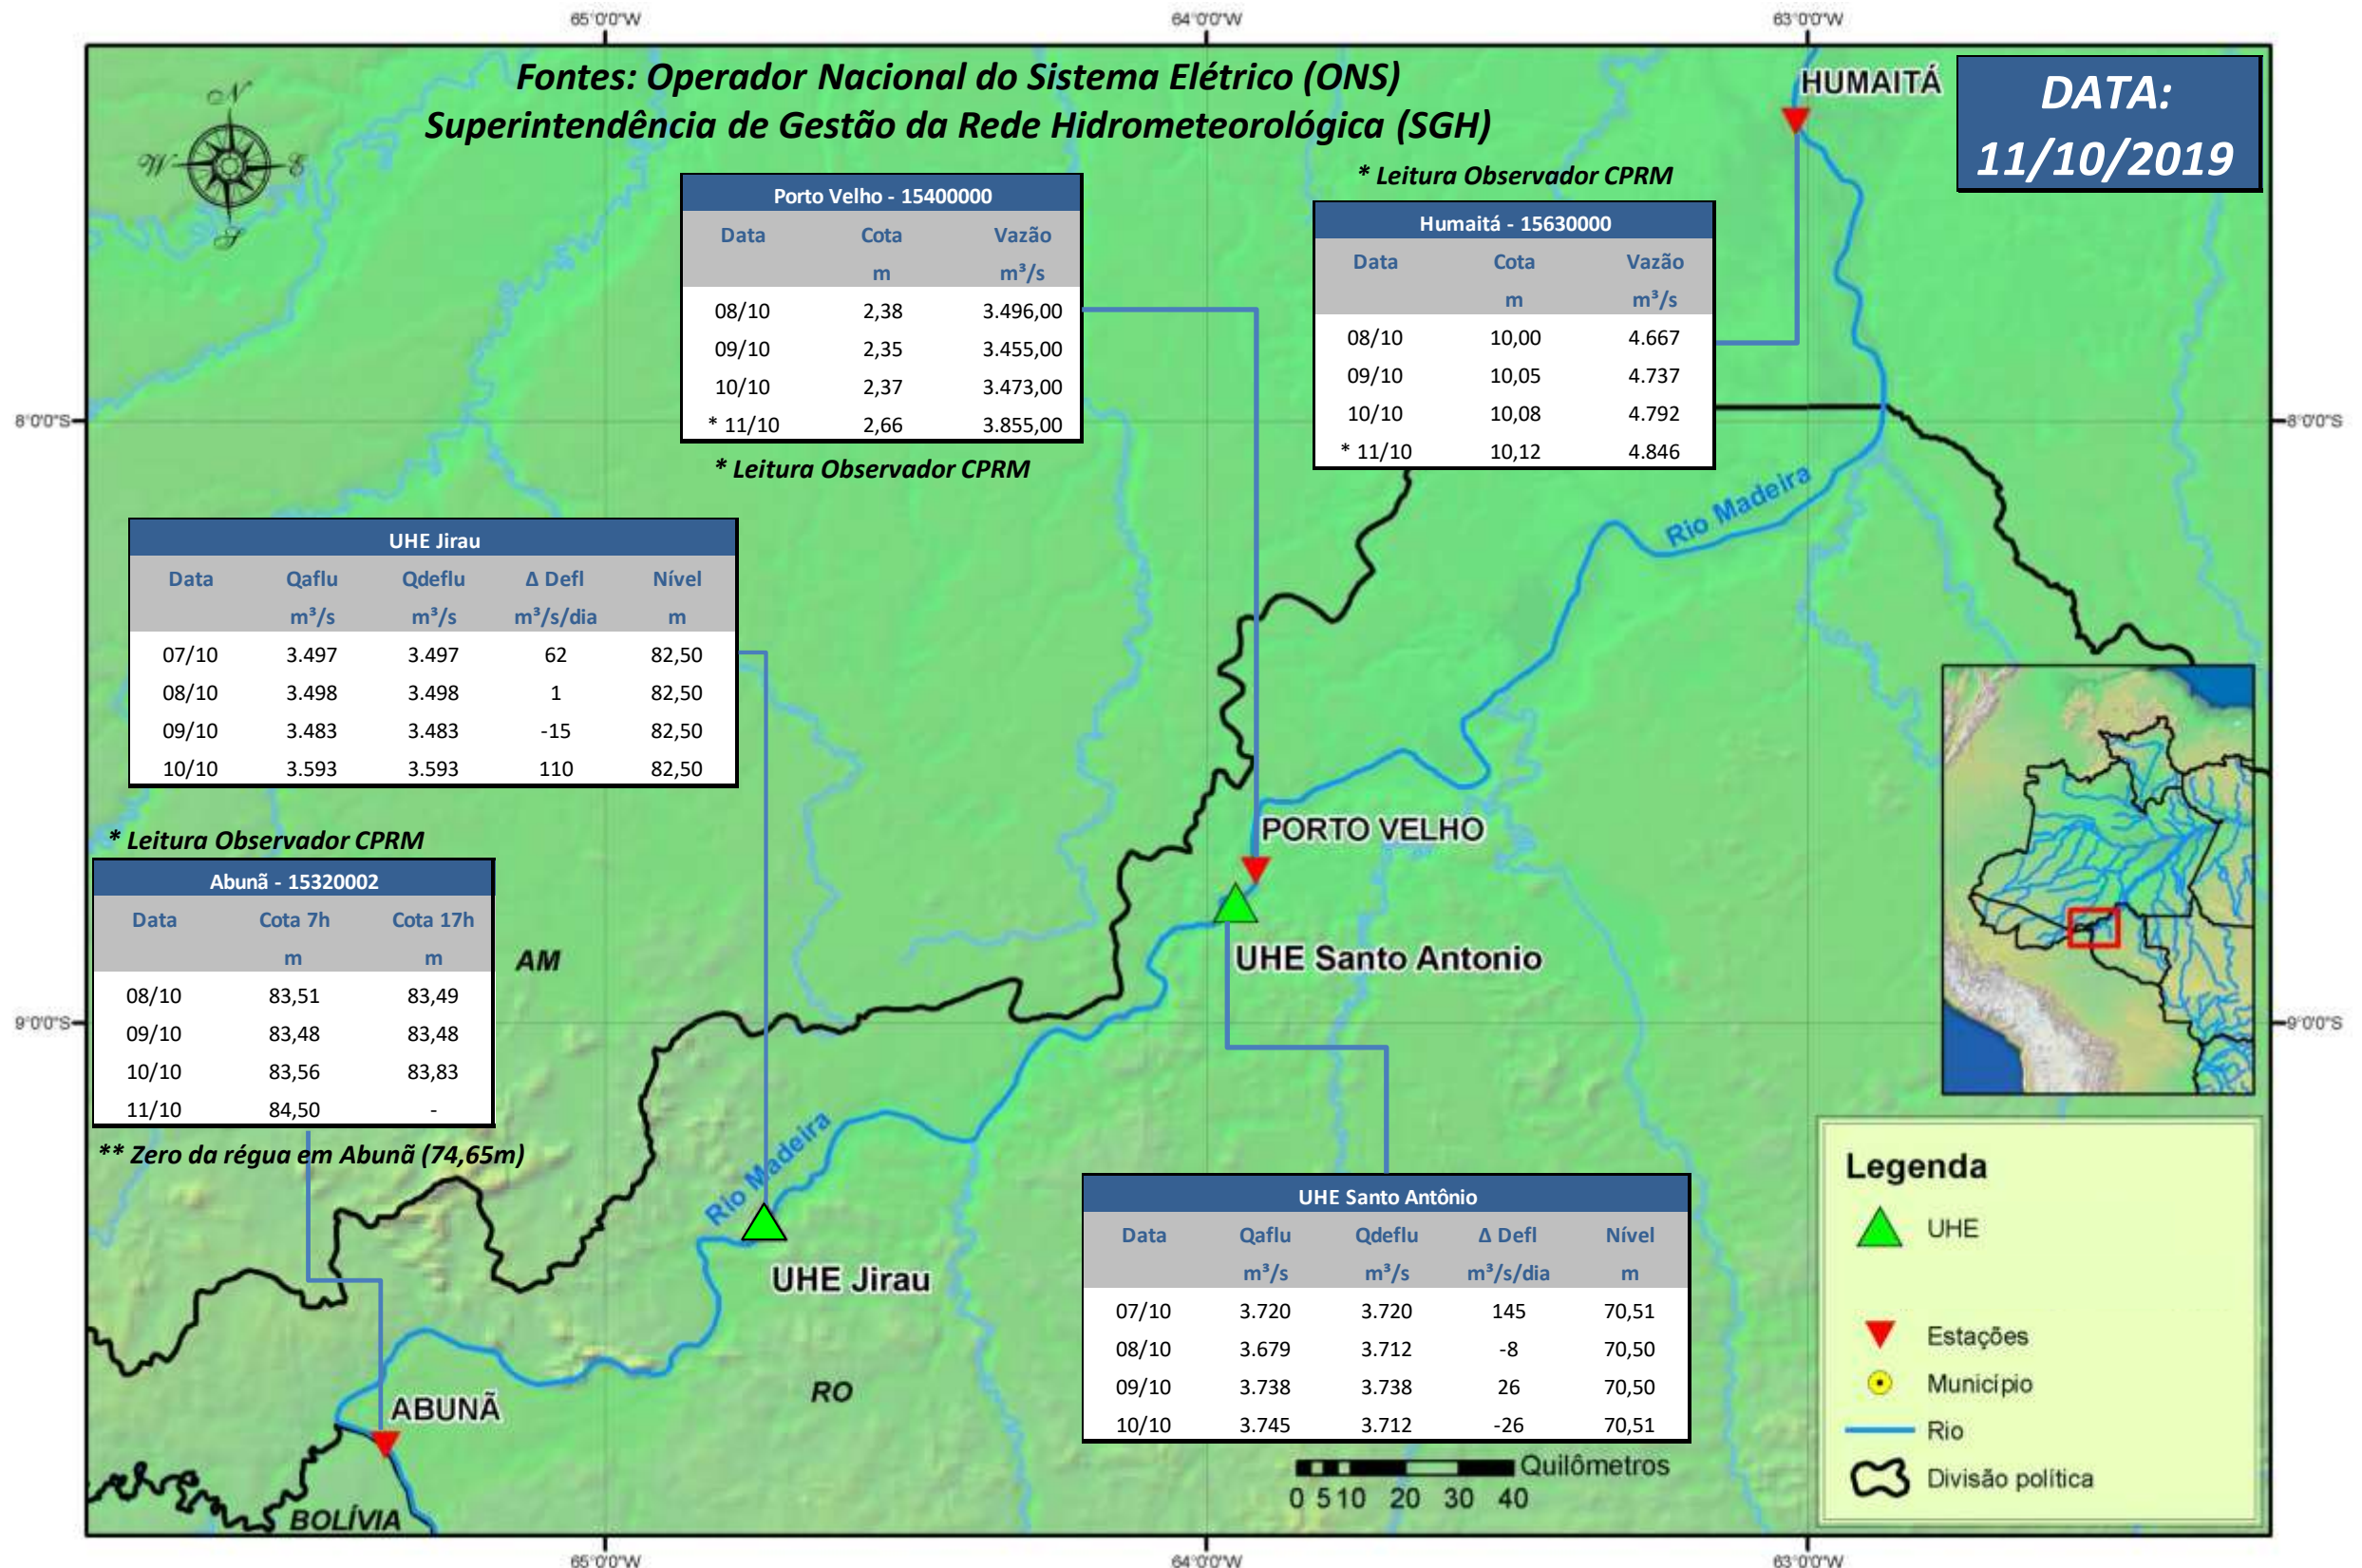

# SALA DE SITUAÇÃO

## Boletim de acompanhamento da Bacia do Rio Madeira

Para dados mais atualizados das estações fluviométricas acesse: [Telemetria ANA](#)

# SALA DE SITUAÇÃO

Boletim de acompanhamento da Bacia do Rio Madeira

## UHE Jirau Vazão Natural - 1967-2018 (Permanências diárias)