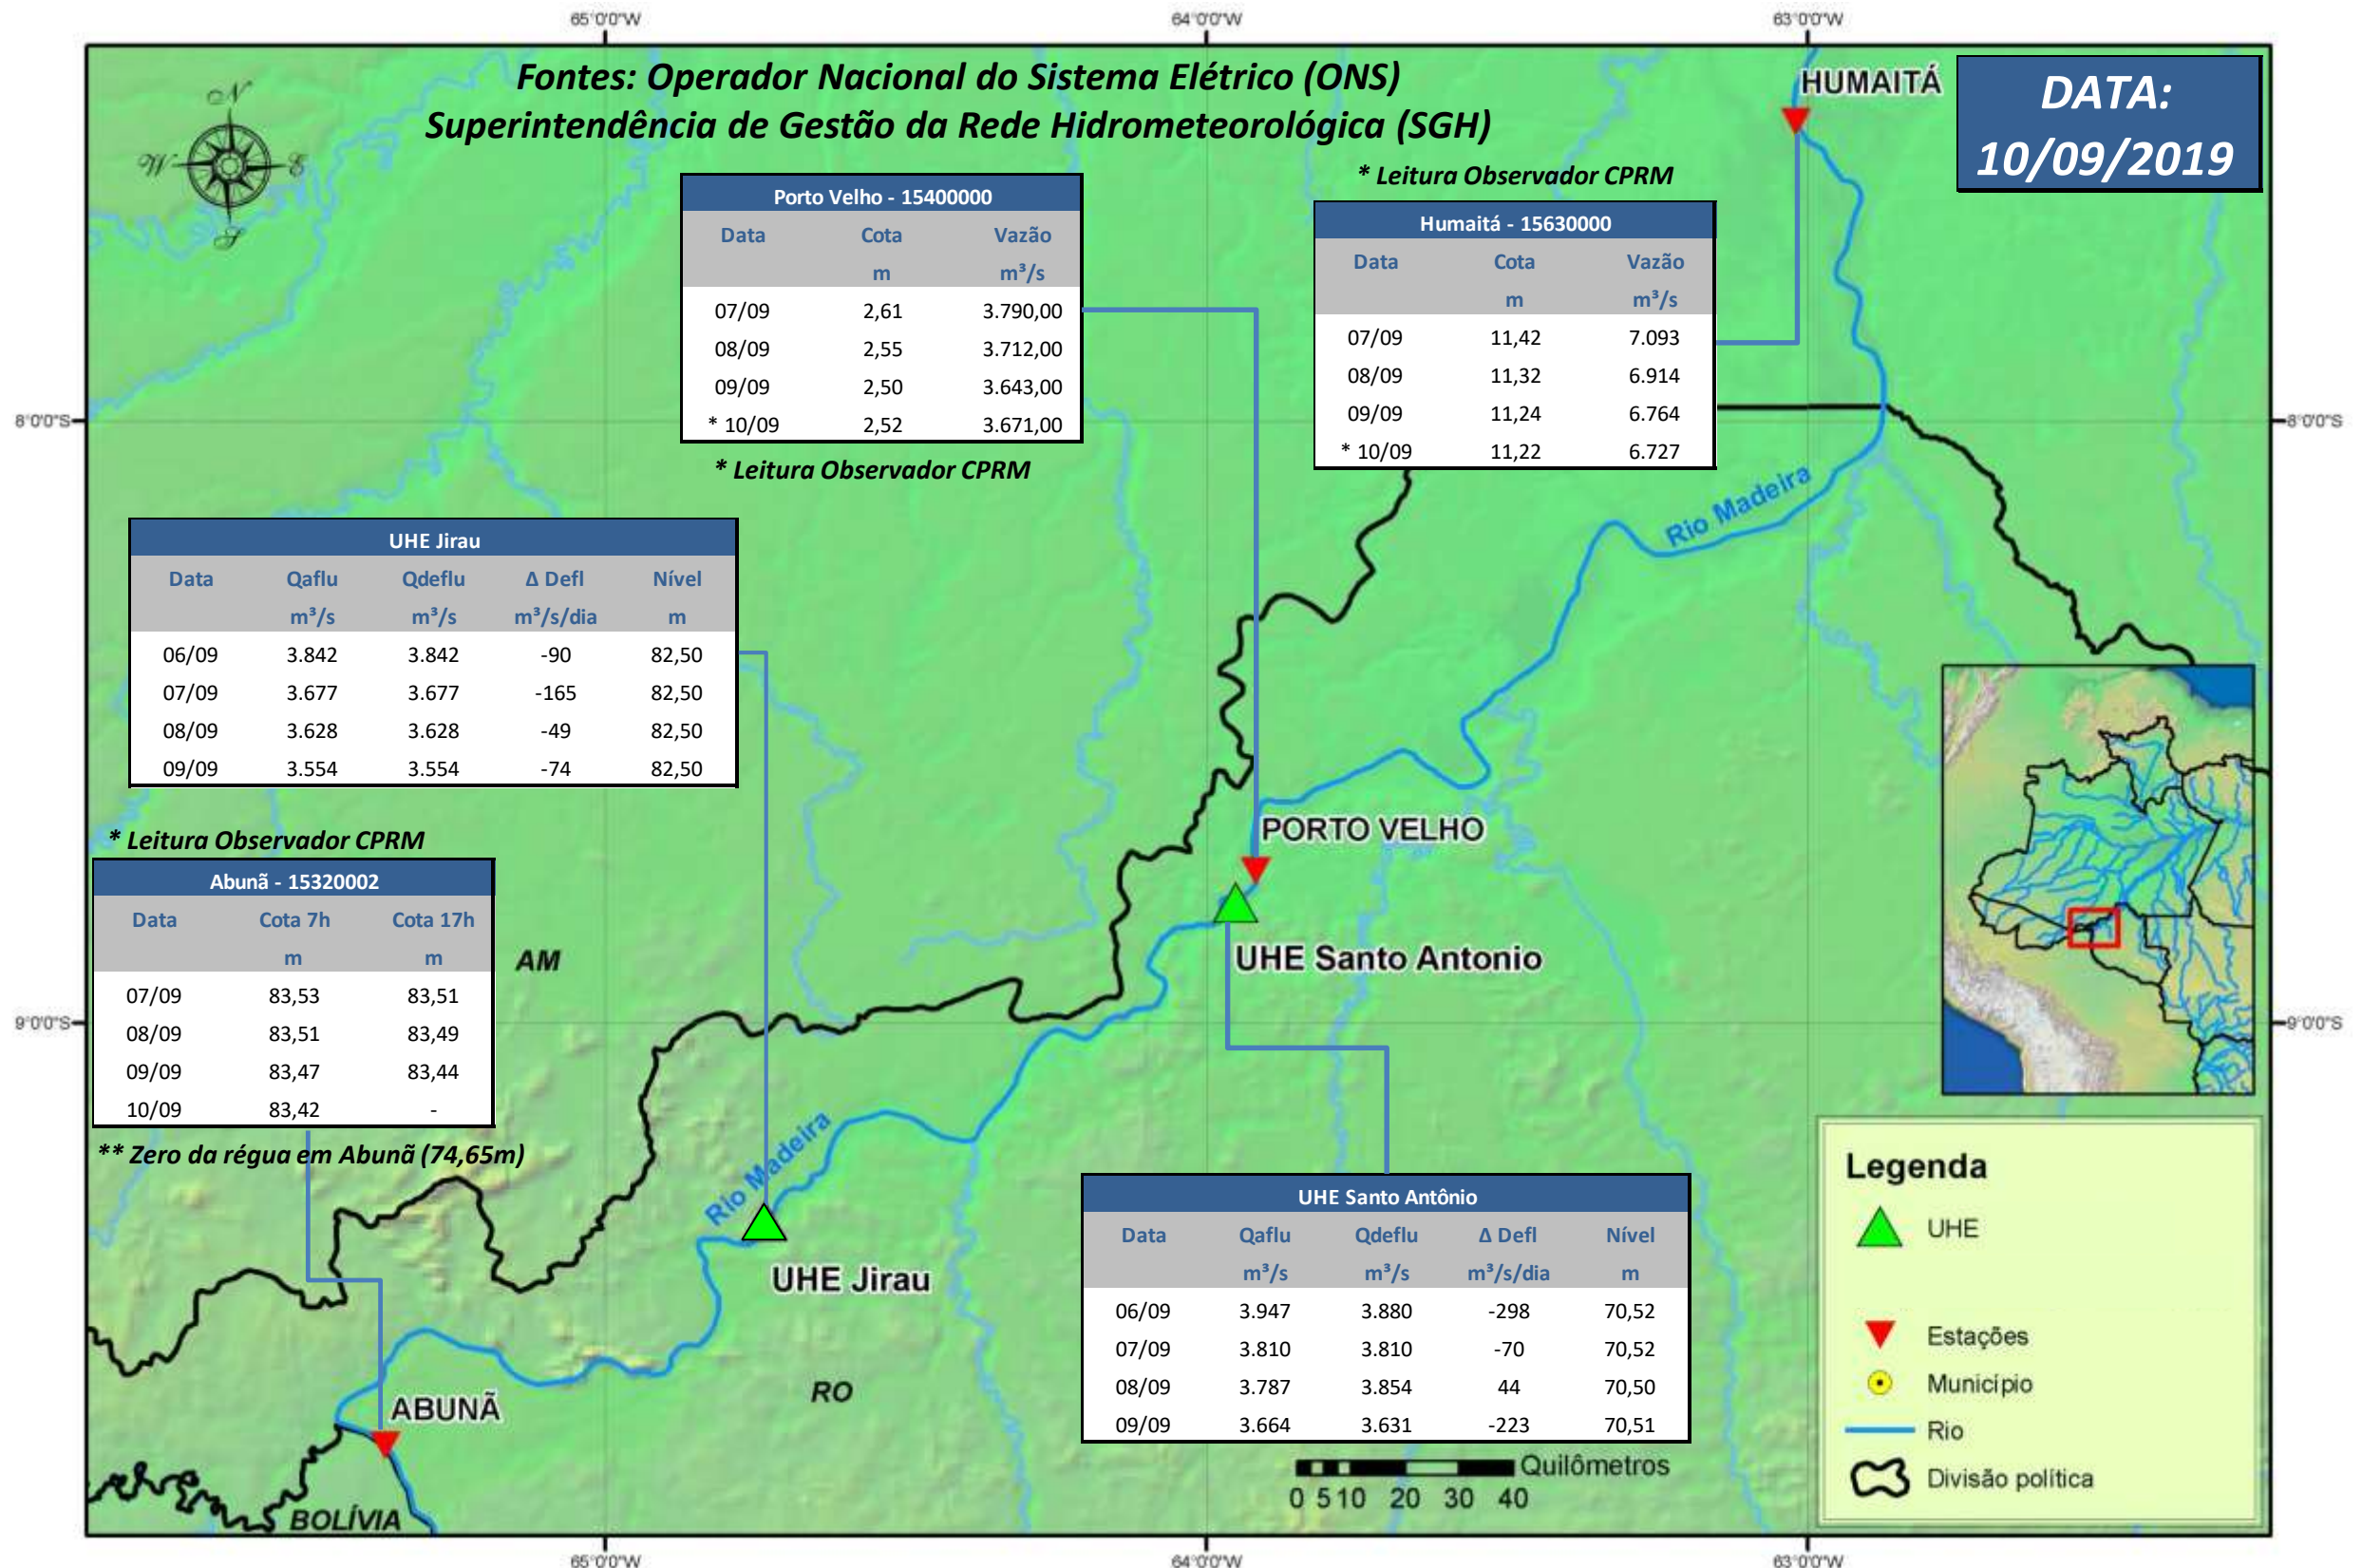

# SALA DE SITUAÇÃO

## Boletim de acompanhamento da Bacia do Rio Madeira

Para dados mais atualizados das estações fluviométricas acesse: [Telemetria ANA](#)

# SALA DE SITUAÇÃO

Boletim de acompanhamento da Bacia do Rio Madeira

## UHE Jirau Vazão Natural - 1967-2018 (Permanências diárias)