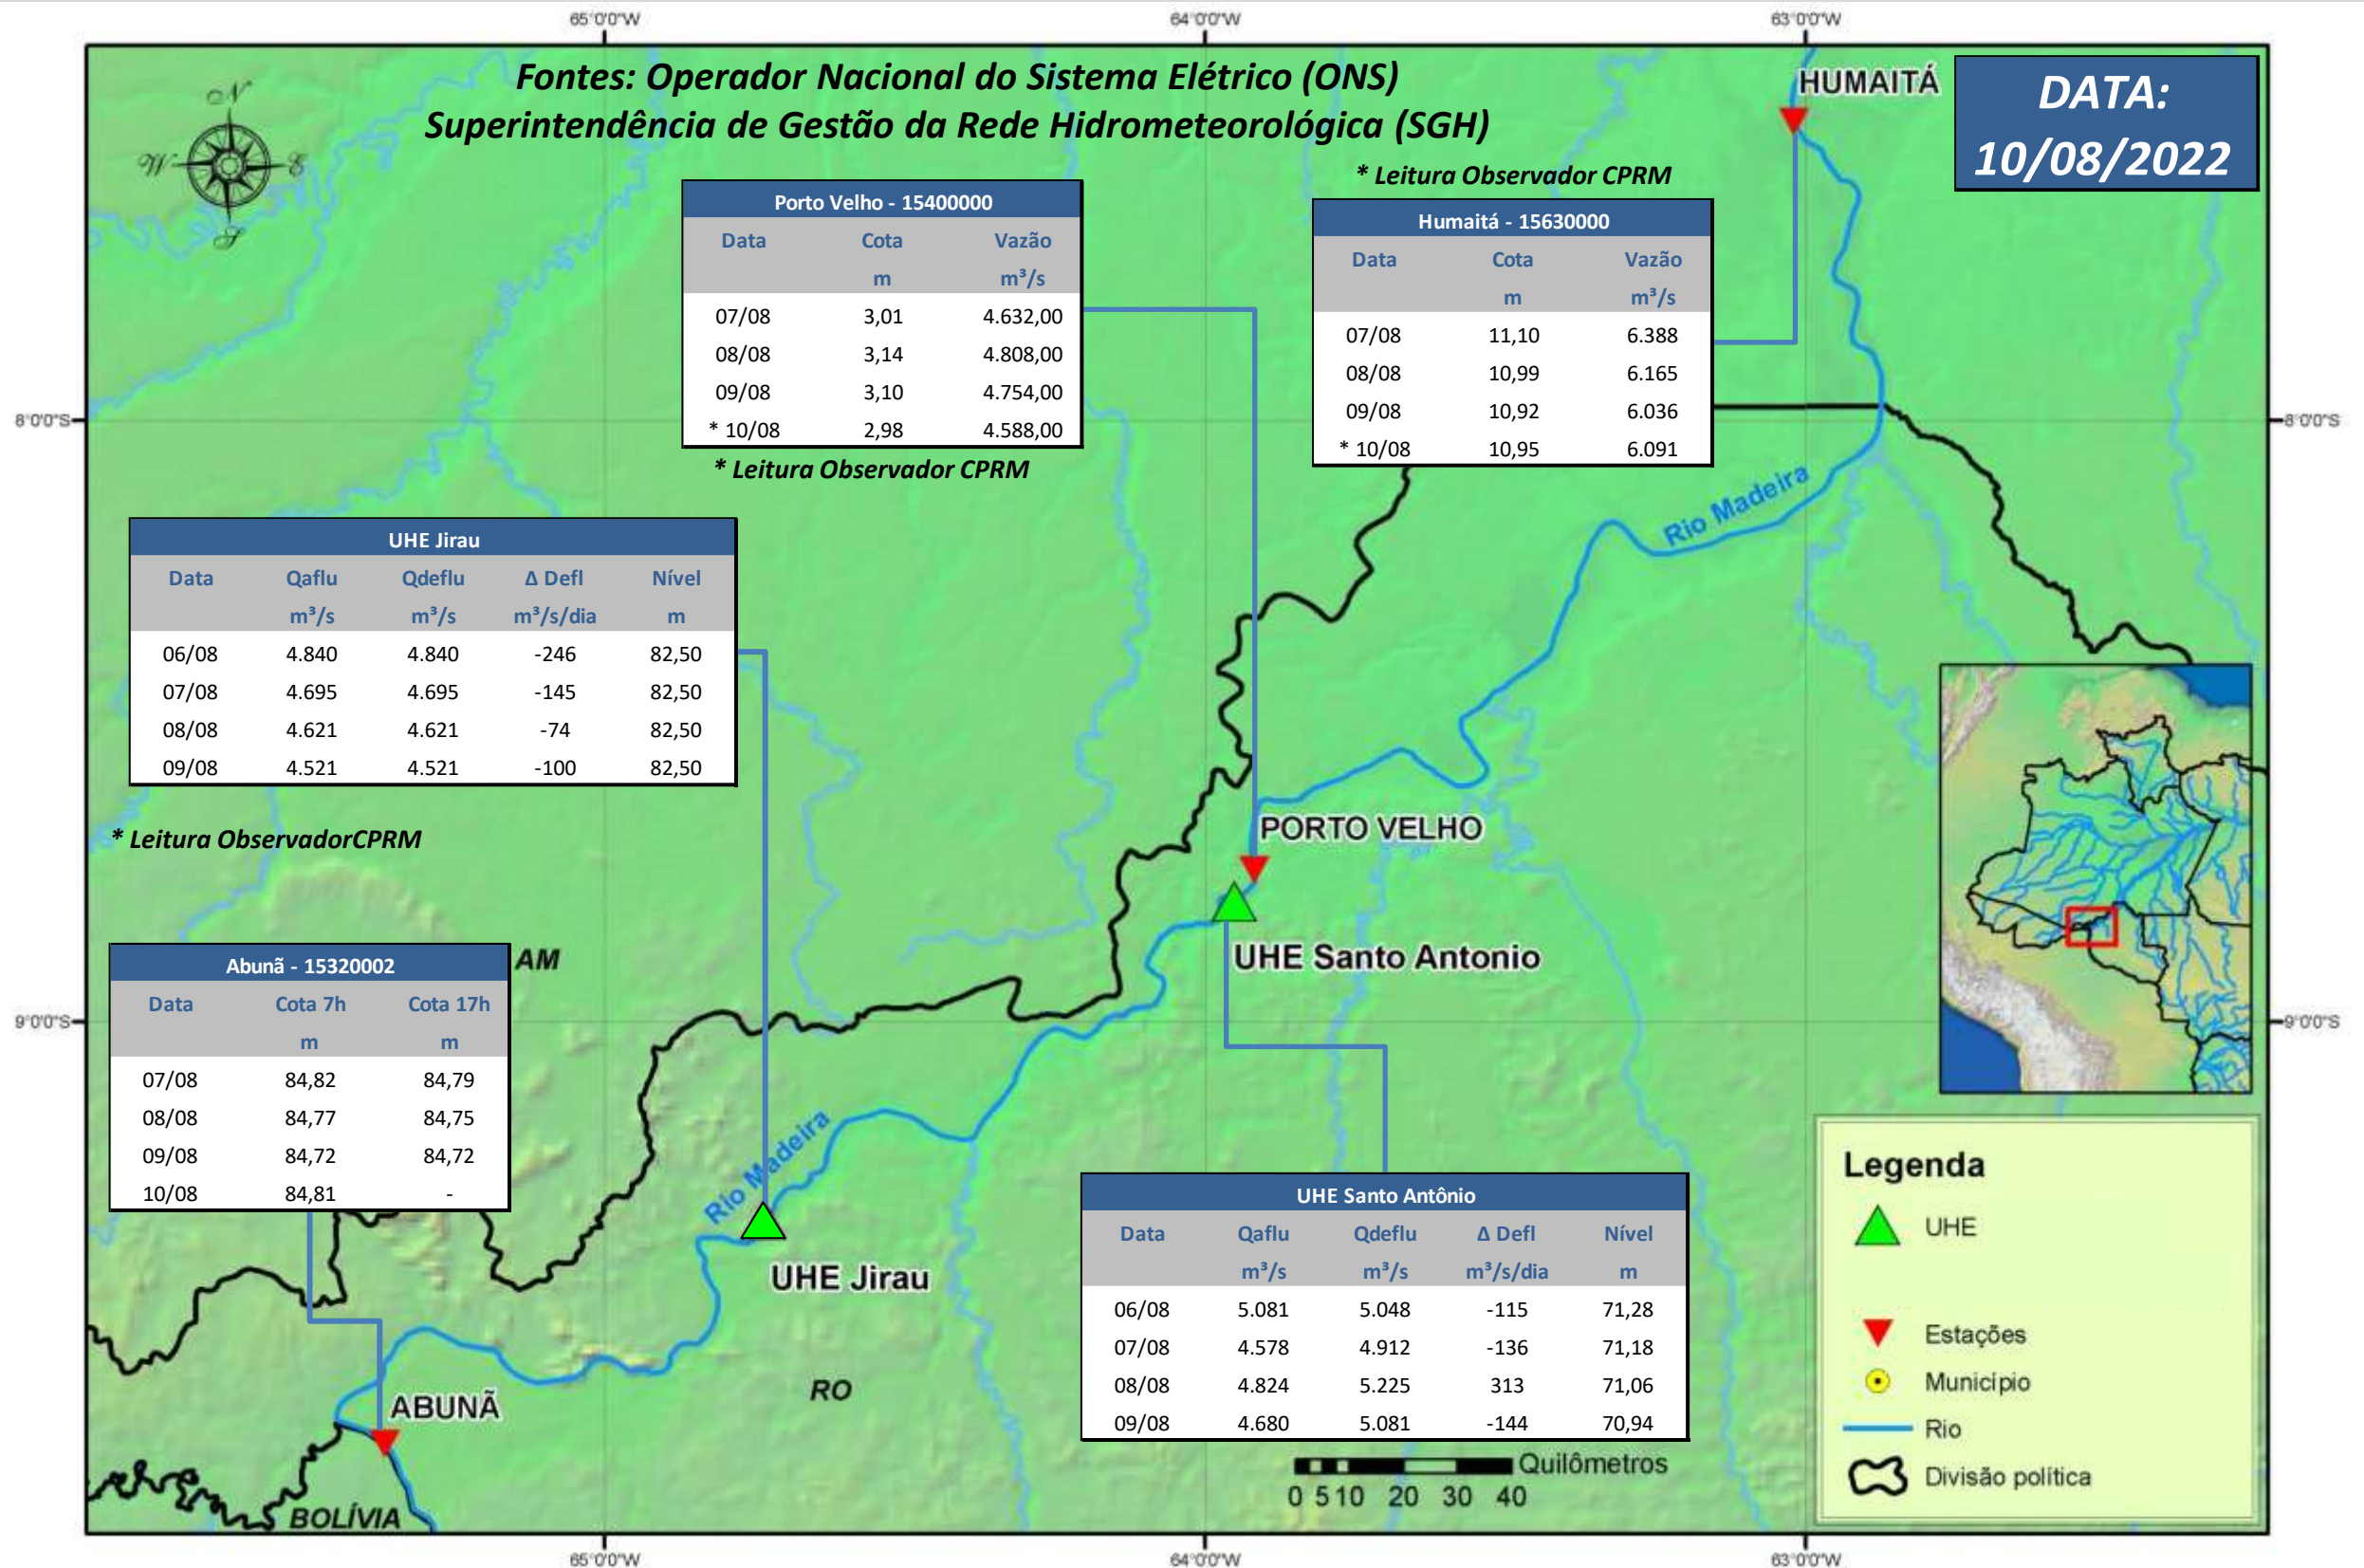

SALA DE SITUAÇÃO

Boletim de acompanhamento da Bacia do Rio Madeira

Para dados mais atualizados das estações fluviométricas acesse: [Telemetria ANA](#)

SALA DE SITUAÇÃO

Boletim de acompanhamento da Bacia do Rio Madeira

UHE Jirau Vazão Natural - 1967-2018 (Permanências diárias)