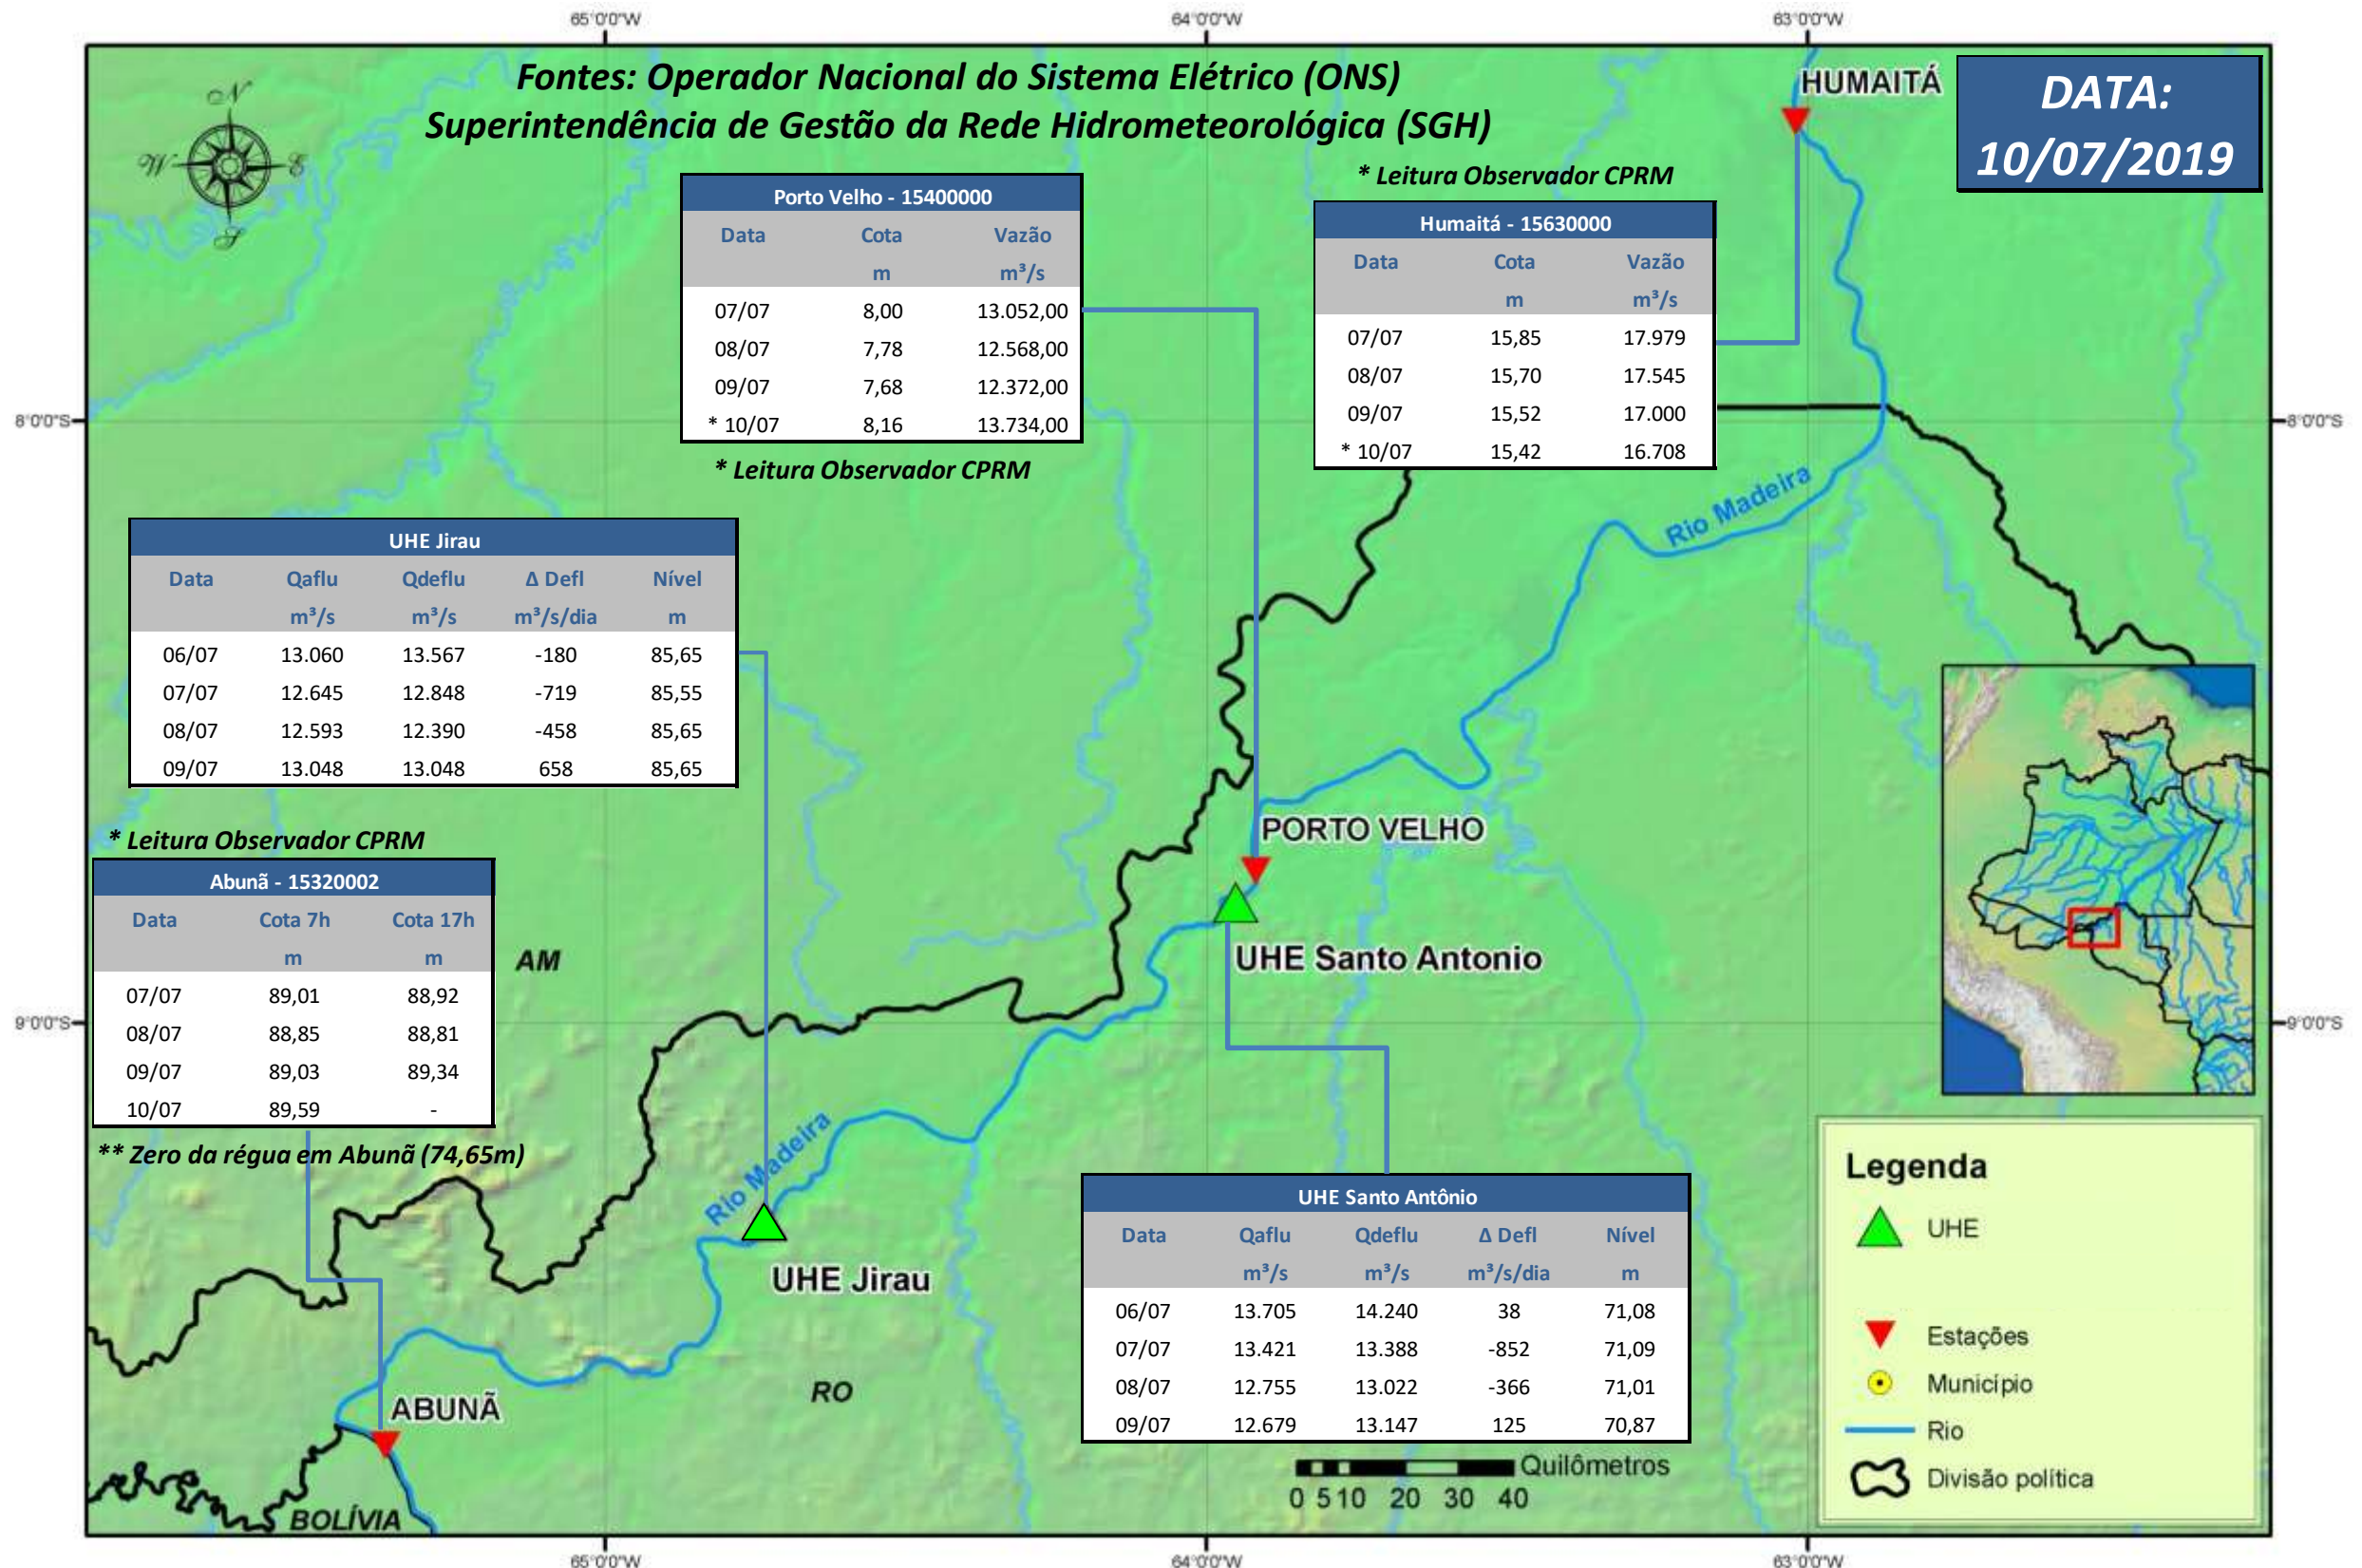

SALA DE SITUAÇÃO

Boletim de acompanhamento da Bacia do Rio Madeira

Para dados mais atualizados das estações fluviométricas acesse: [Telemetria ANA](#)

SALA DE SITUAÇÃO

Boletim de acompanhamento da Bacia do Rio Madeira

UHE Jirau Vazão Natural - 1967-2018 (Permanências diárias)