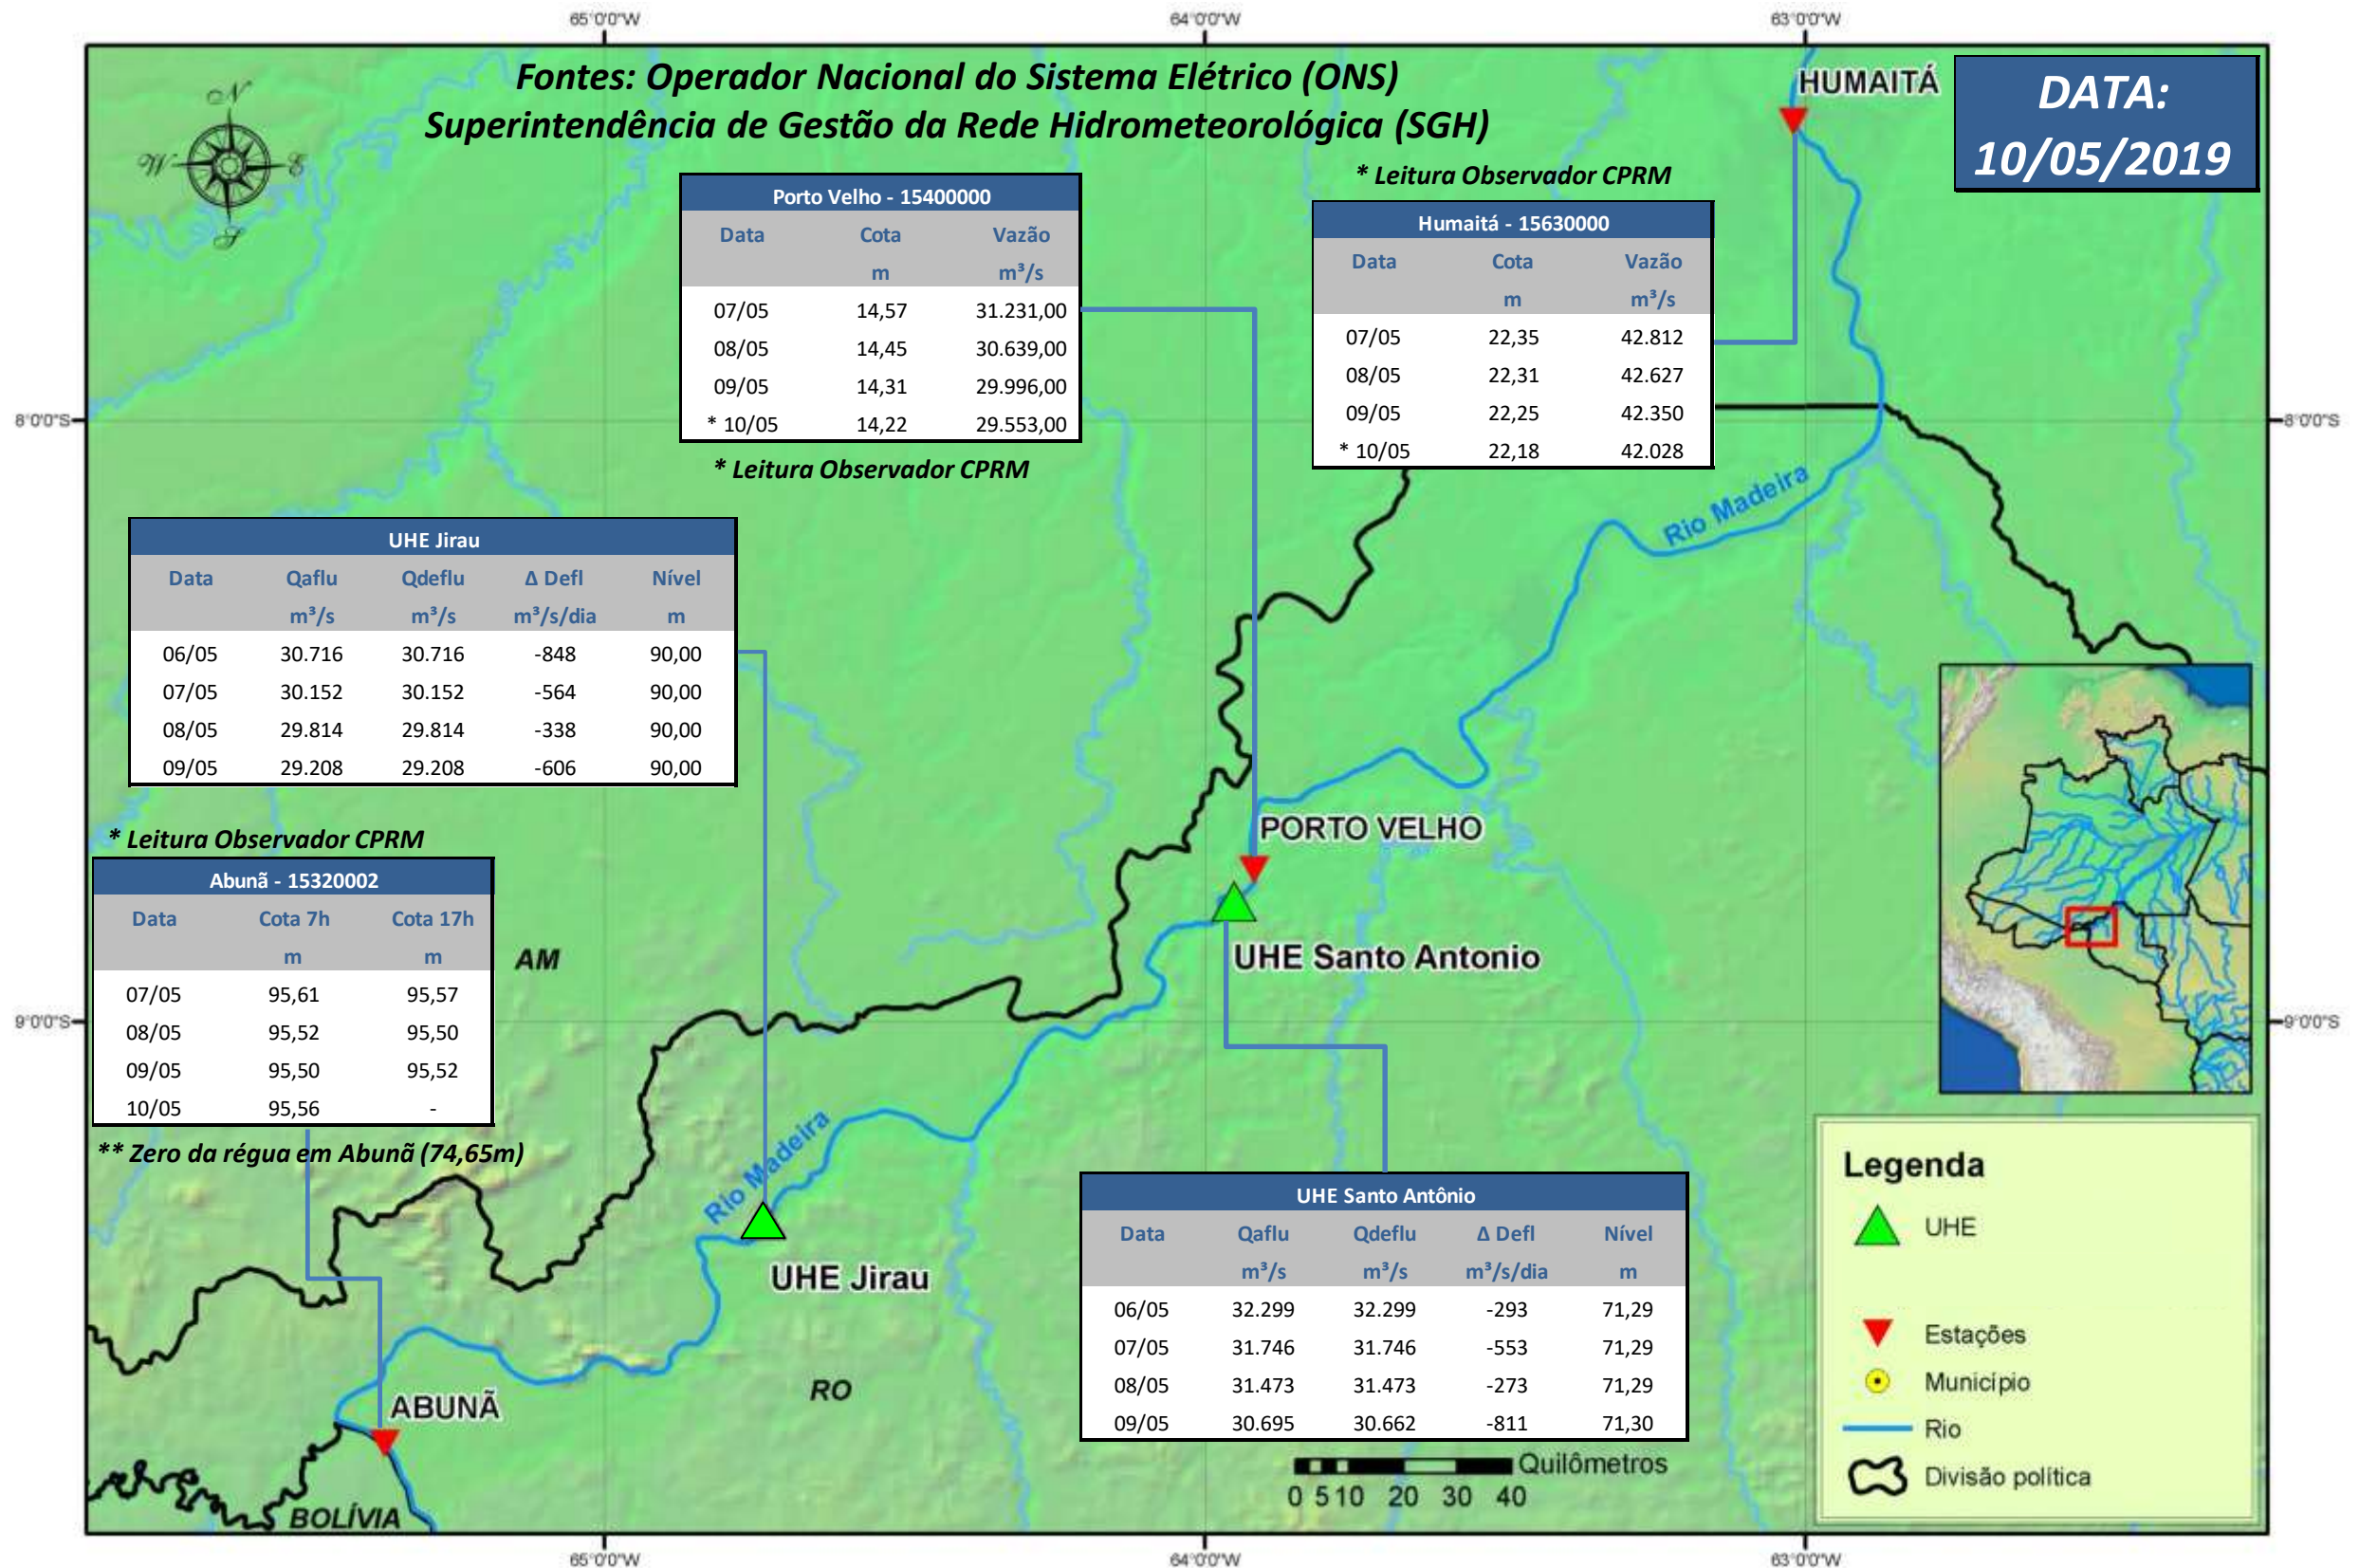

# SALA DE SITUAÇÃO

## Boletim de acompanhamento da Bacia do Rio Madeira

Para dados mais atualizados das estações fluviométricas acesse: [Telemetria ANA](#)

# SALA DE SITUAÇÃO

Boletim de acompanhamento da Bacia do Rio Madeira

## UHE Jirau Vazão Natural - 1967-2018 (Permanências diárias)