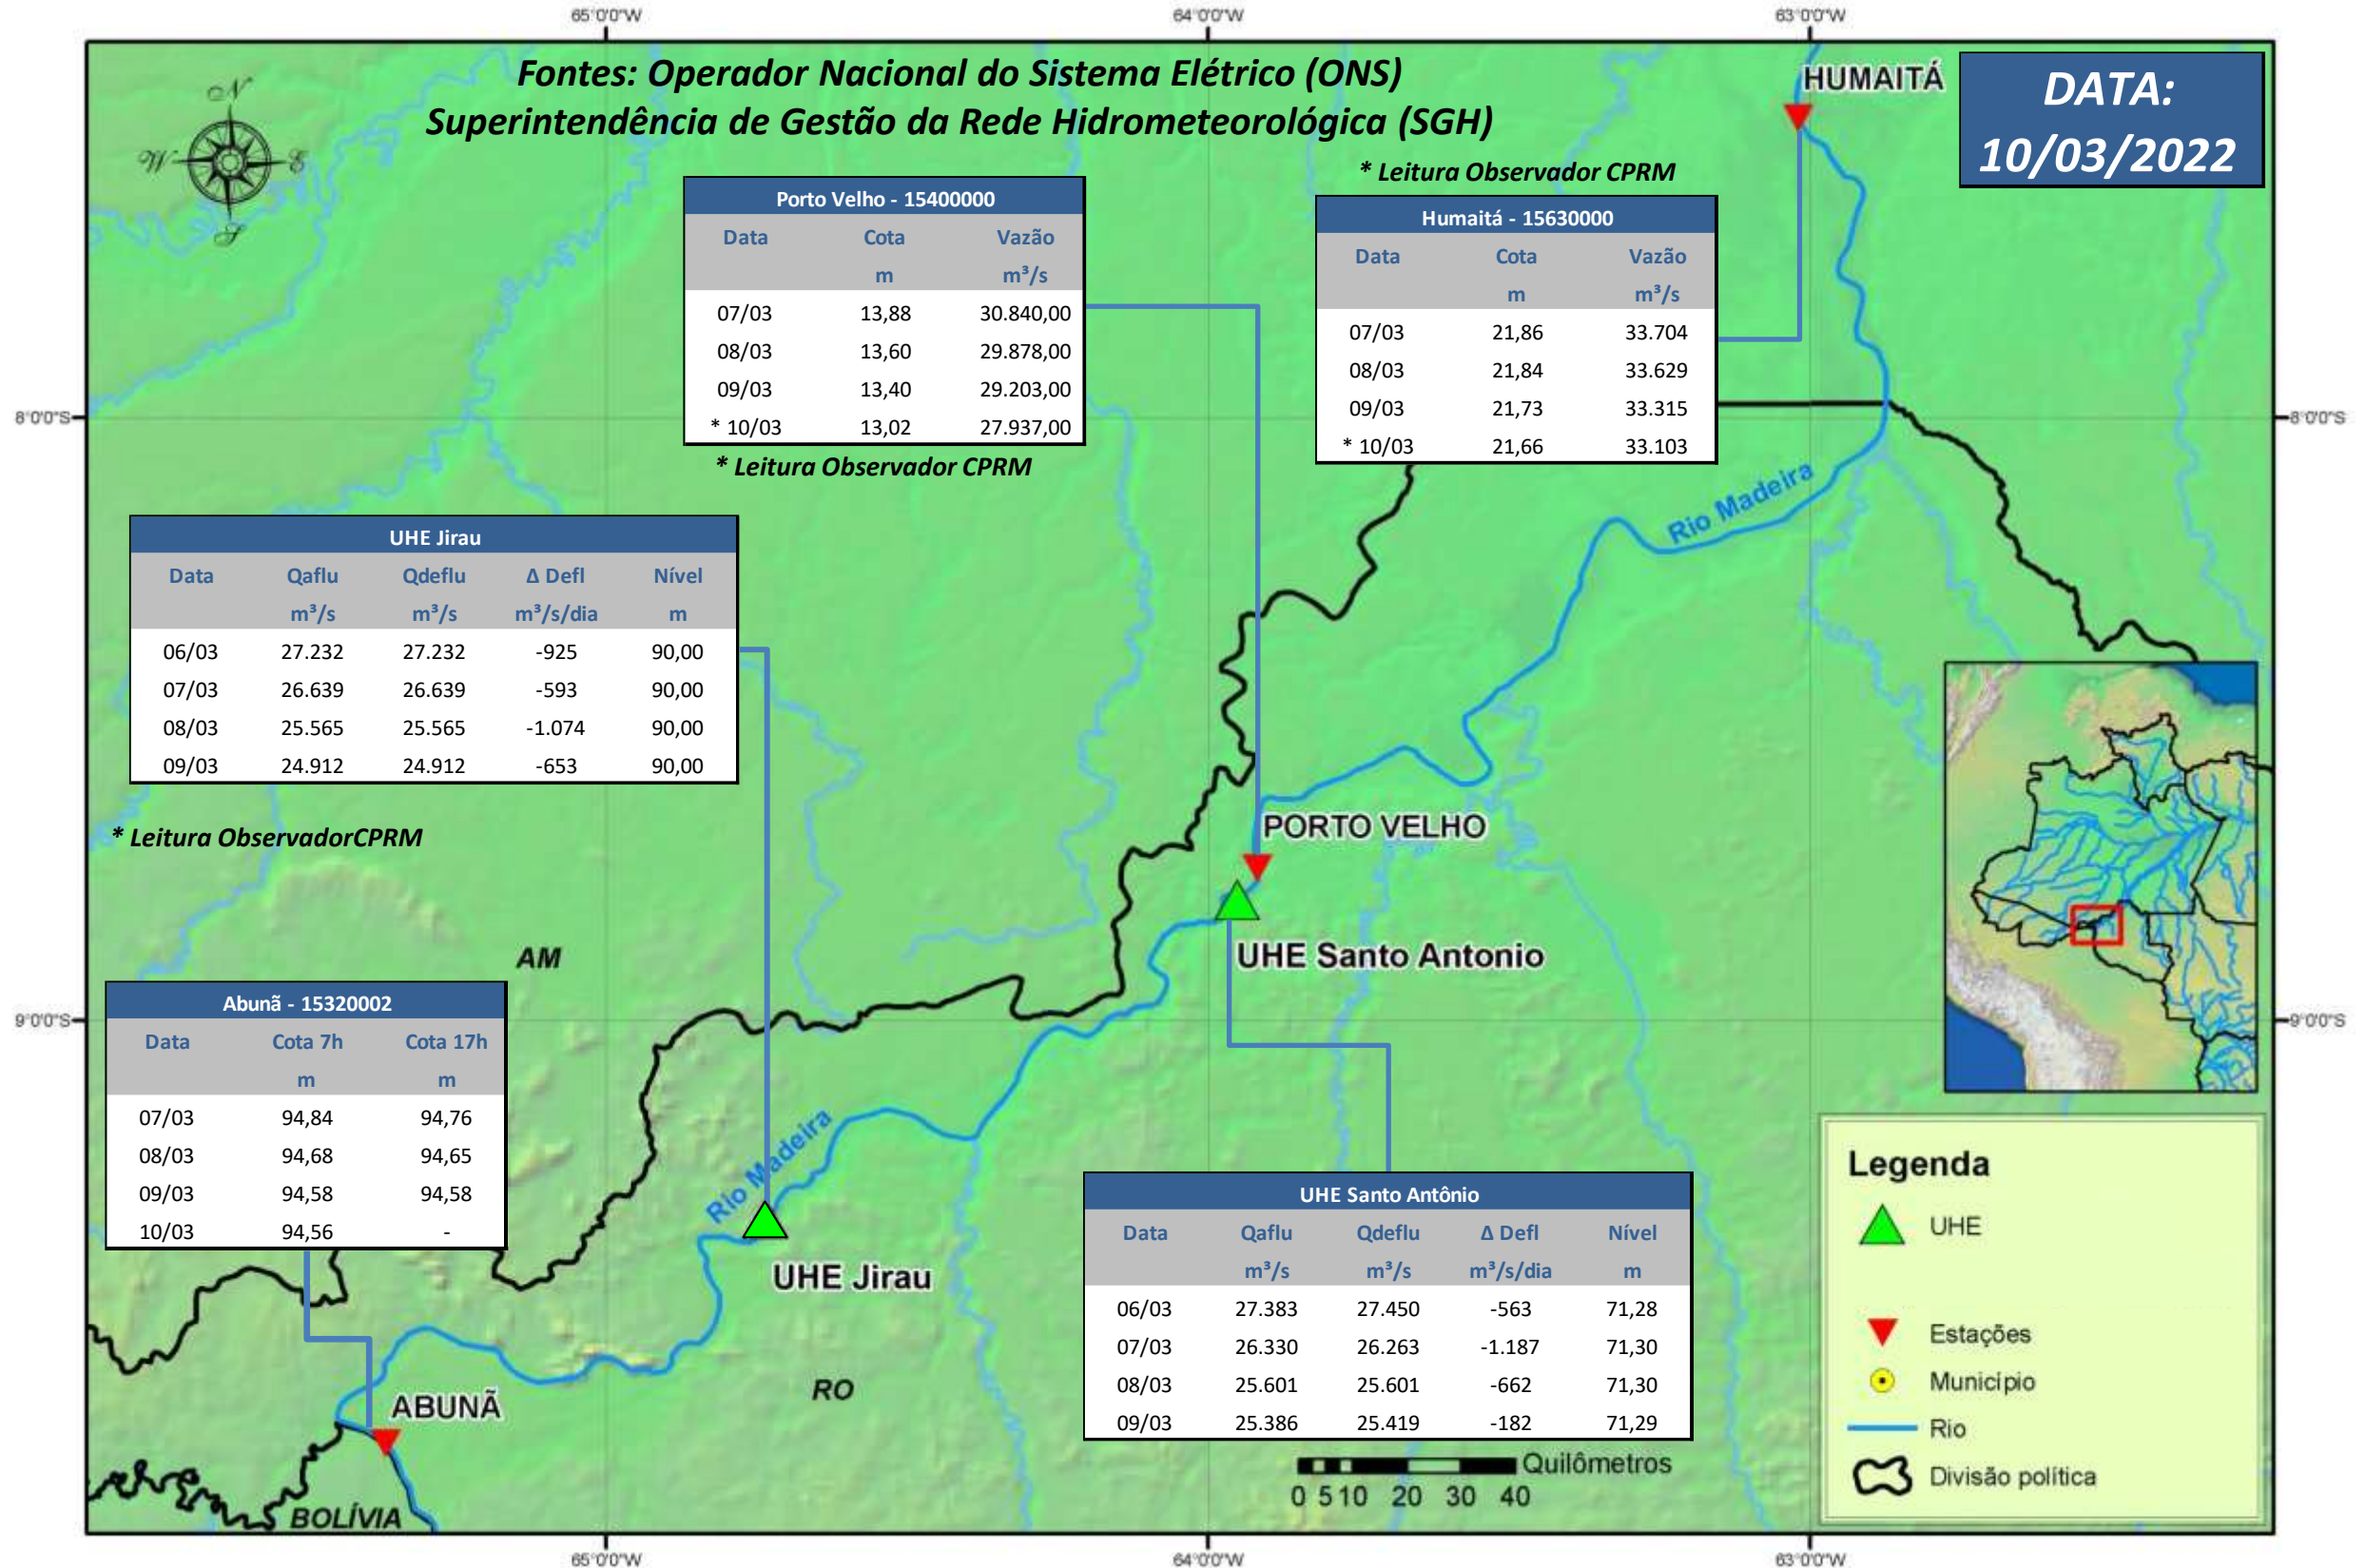

SALA DE SITUAÇÃO

Boletim de acompanhamento da Bacia do Rio Madeira

Para dados mais atualizados das estações fluviométricas acesse: [Telemetria ANA](#)

UHE Jirau Vazão Natural - 1967-2018 (Permanências diárias)