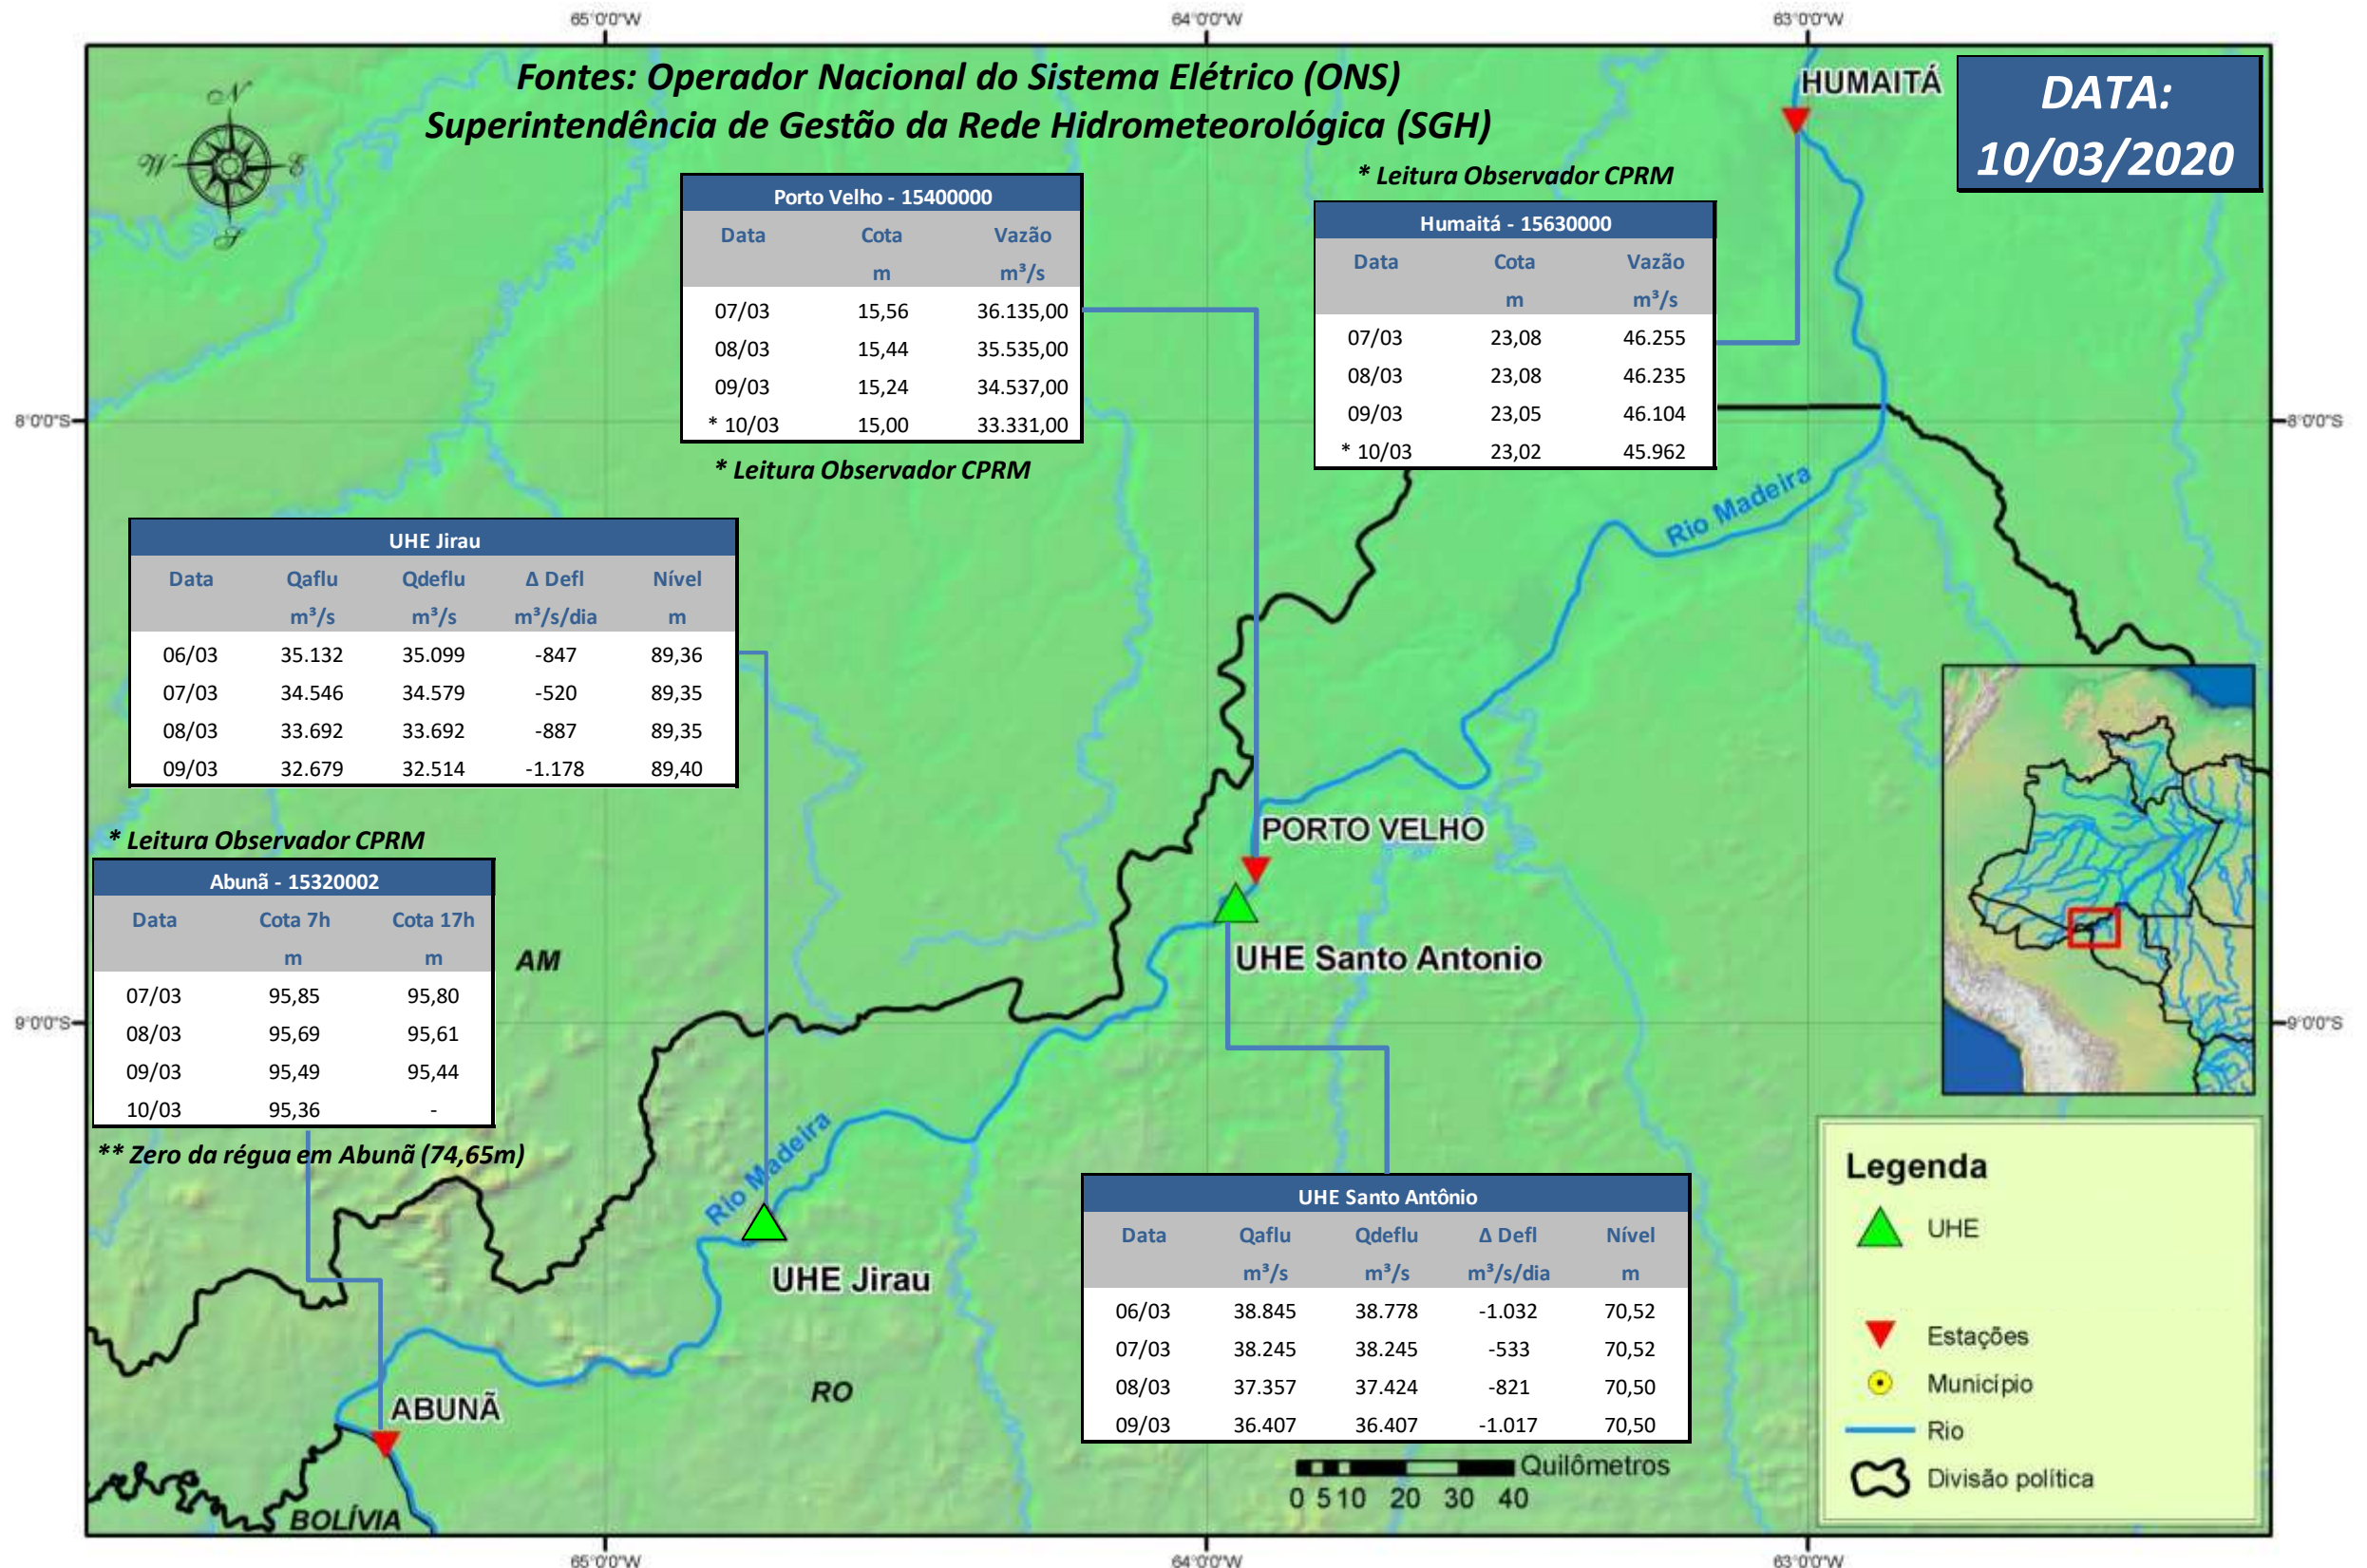

SALA DE SITUAÇÃO

Boletim de acompanhamento da Bacia do Rio Madeira

Para dados mais atualizados das estações fluviométricas acesse: [Telemetria ANA](#)

SALA DE SITUAÇÃO

Boletim de acompanhamento da Bacia do Rio Madeira

UHE Jirau Vazão Natural - 1967-2018 (Permanências diárias)