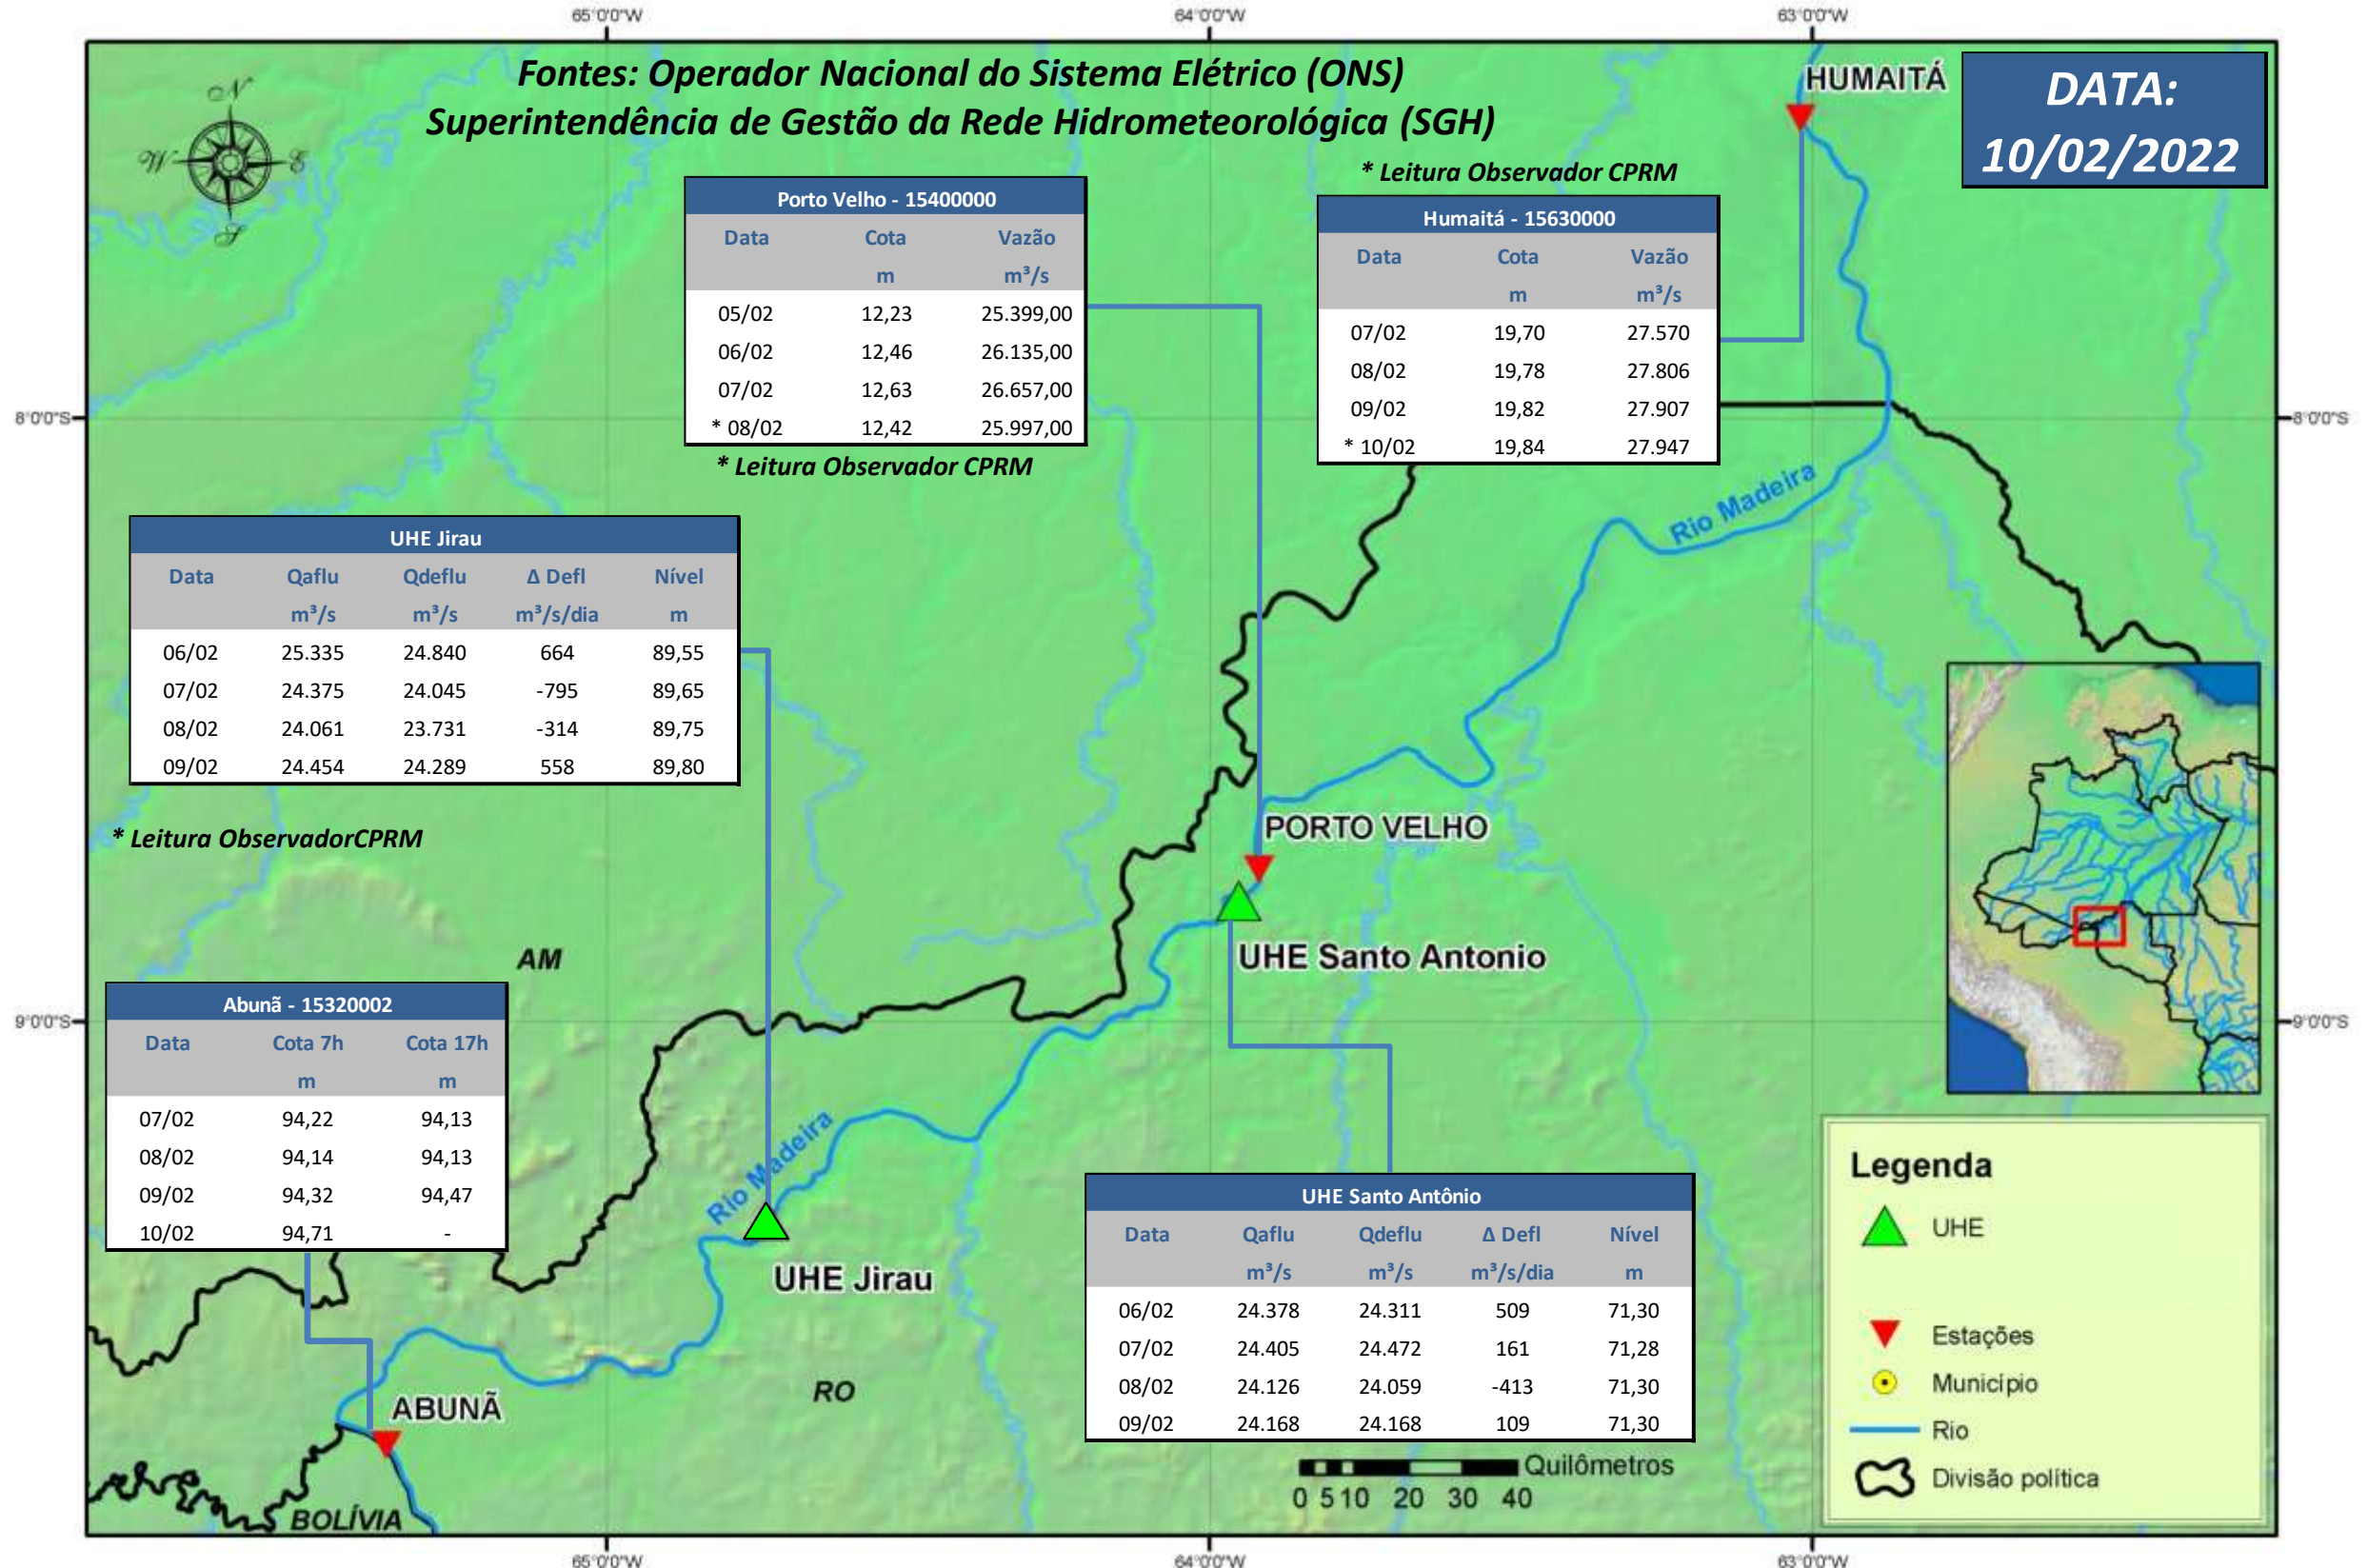

SALA DE SITUAÇÃO

Boletim de acompanhamento da Bacia do Rio Madeira

Para dados mais atualizados das estações fluviométricas acesse: [Telemetria ANA](#)

SALA DE SITUAÇÃO

Boletim de acompanhamento da Bacia do Rio Madeira

UHE Jirau Vazão Natural - 1967-2018 (Permanências diárias)