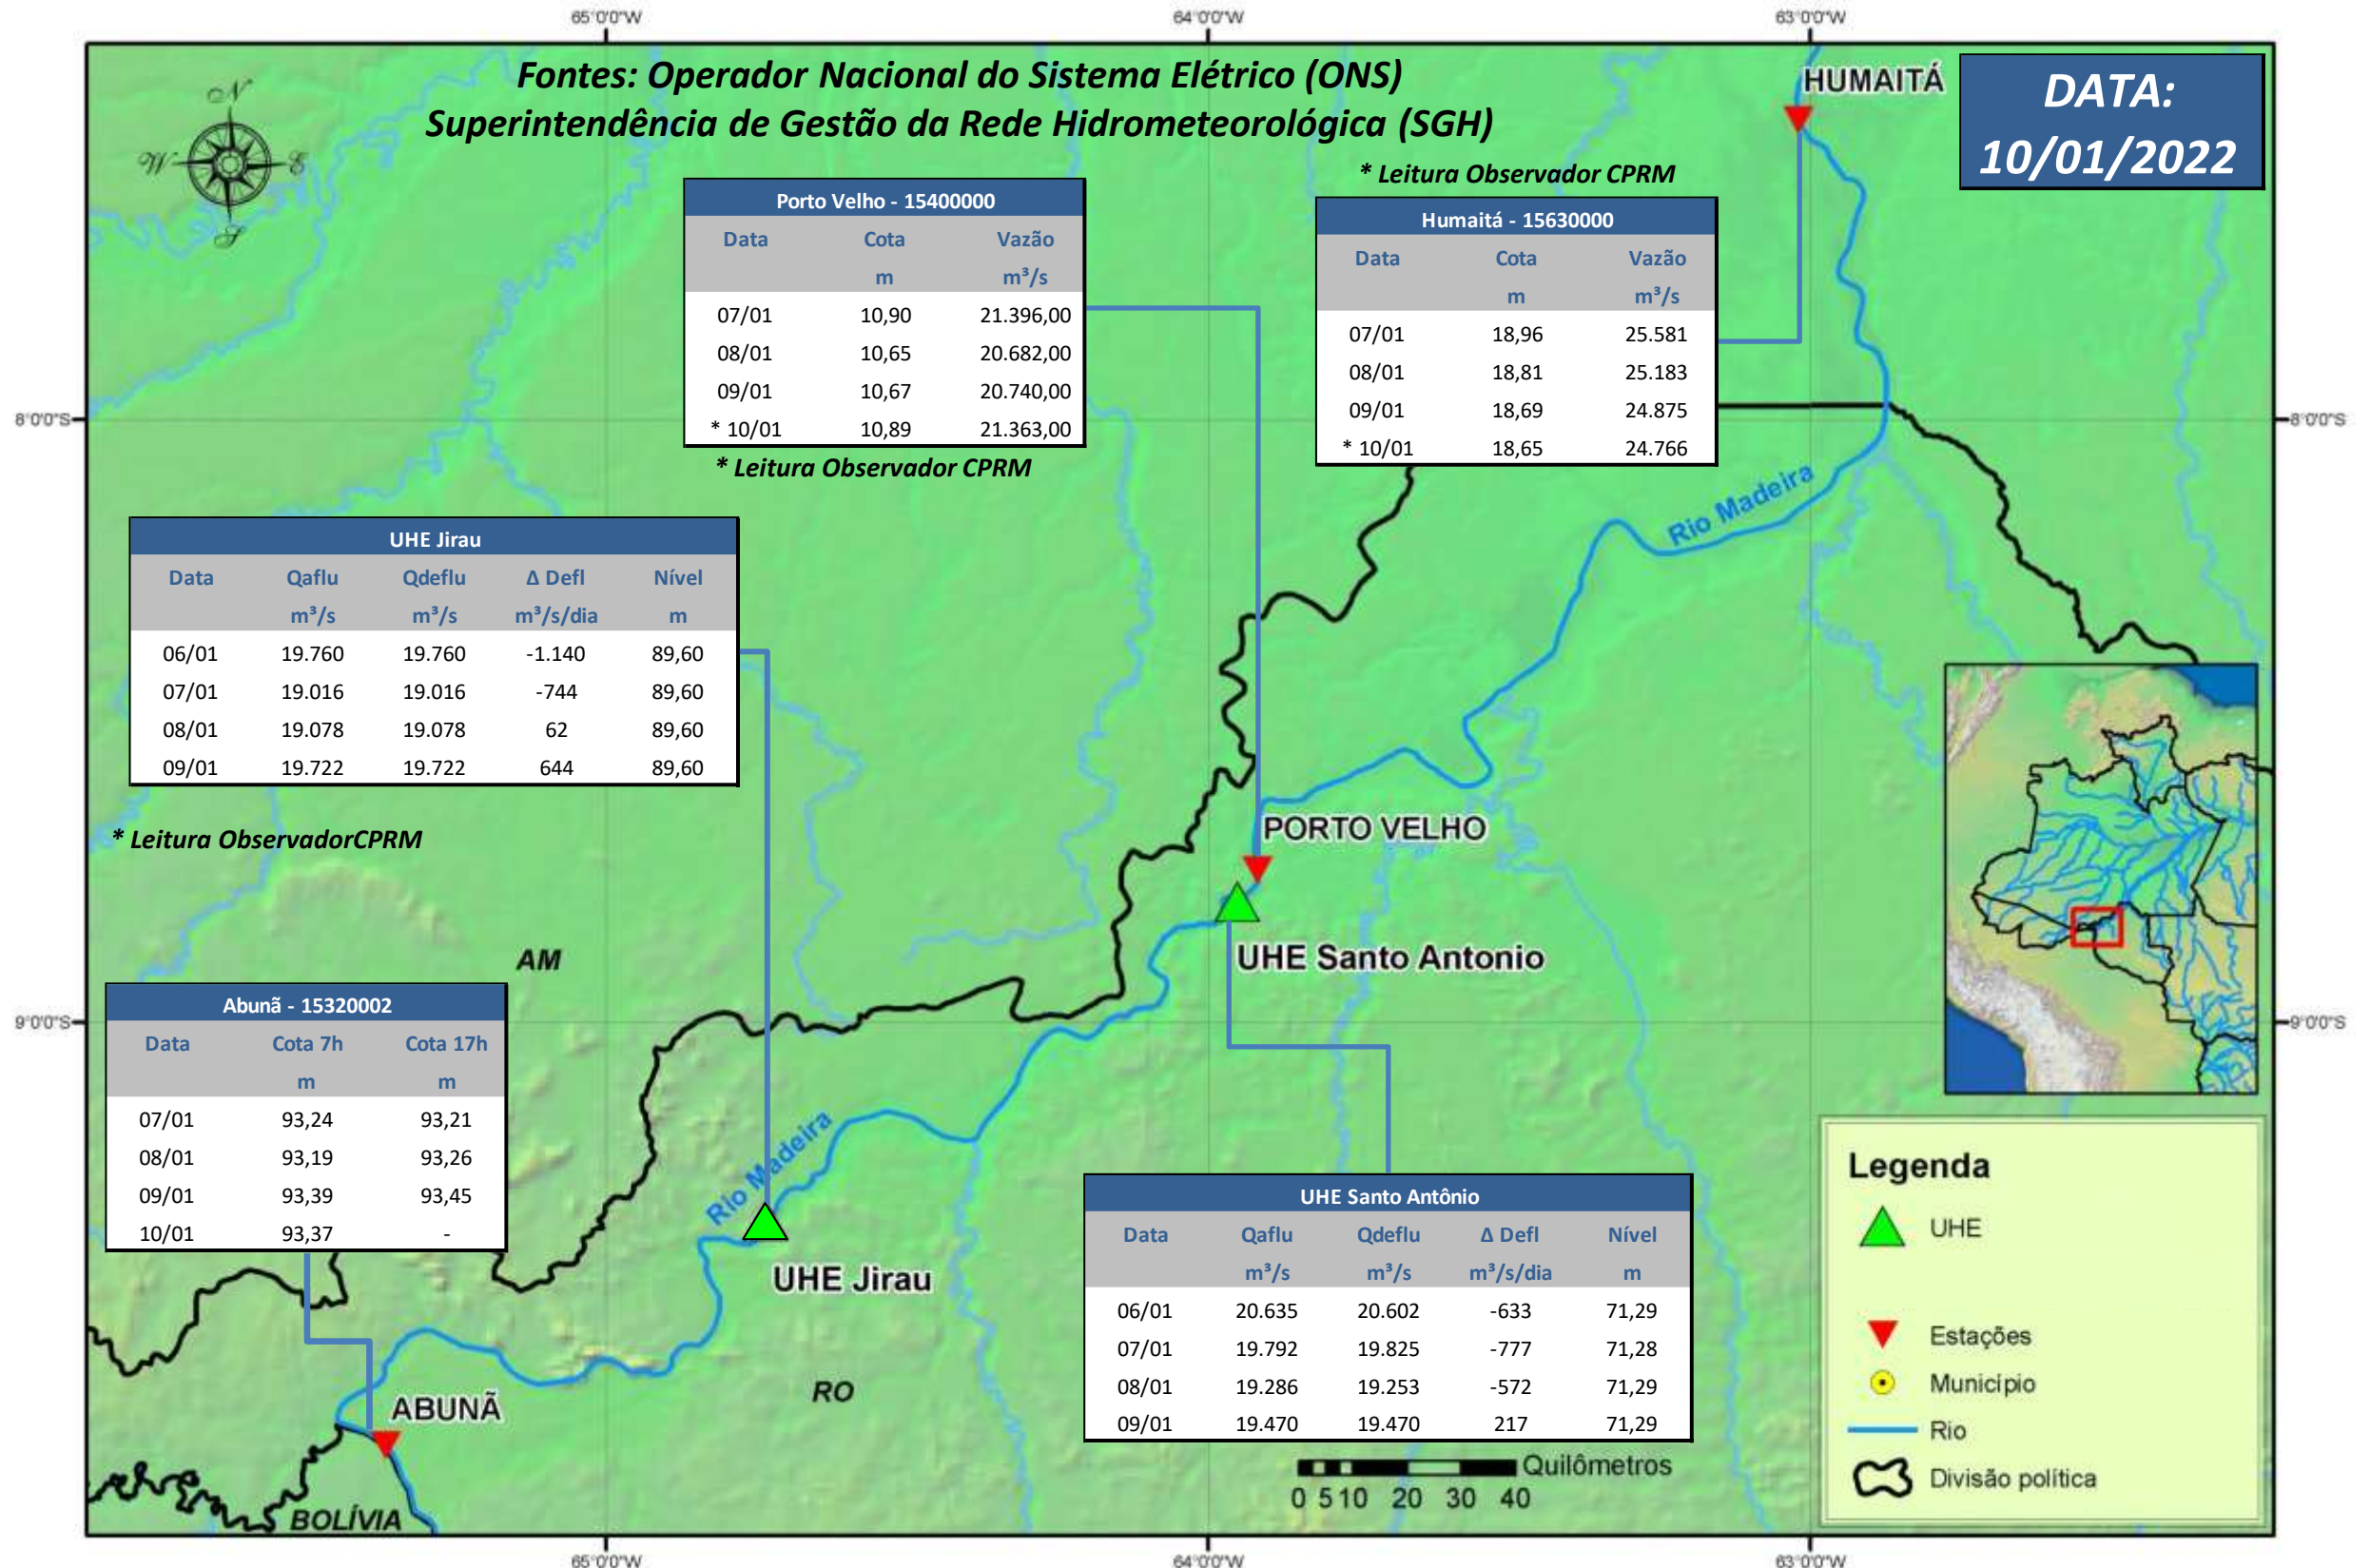

SALA DE SITUAÇÃO

Boletim de acompanhamento da Bacia do Rio Madeira

Para dados mais atualizados das estações fluviométricas acesse: [Telemetria ANA](#)

SALA DE SITUAÇÃO

Boletim de acompanhamento da Bacia do Rio Madeira

UHE Jirau Vazão Natural - 1967-2018 (Permanências diárias)