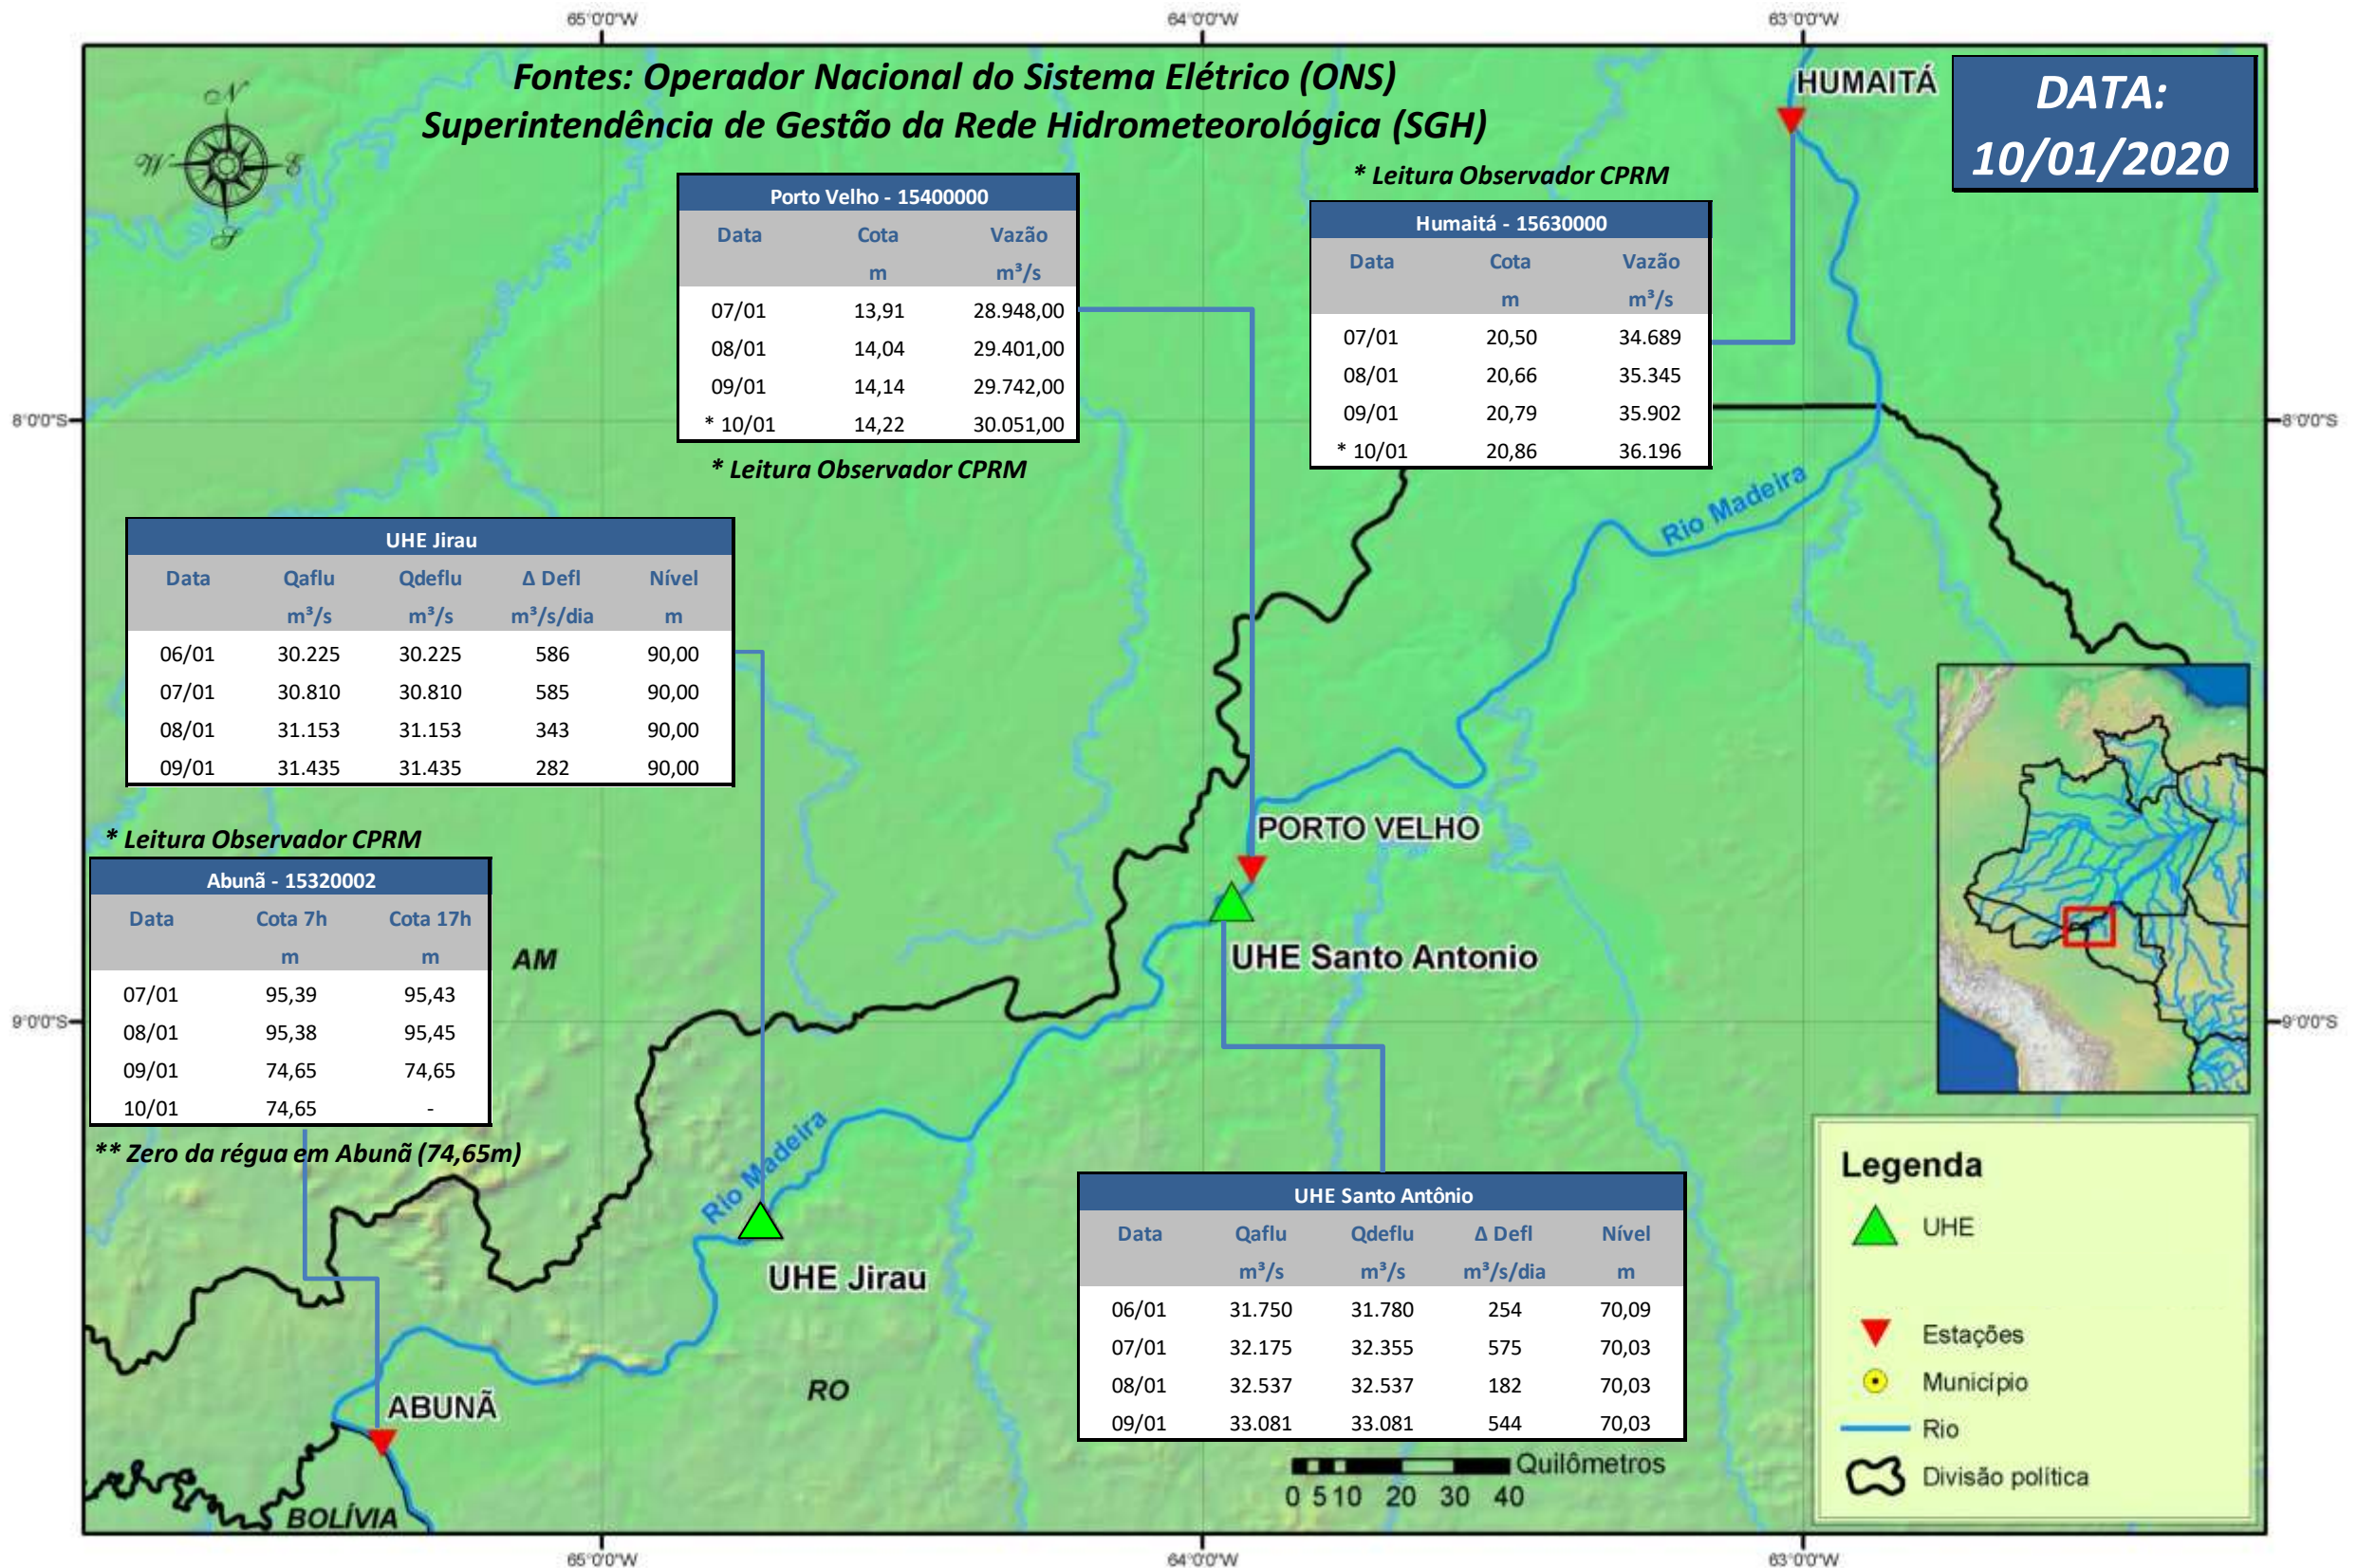

SALA DE SITUAÇÃO

Boletim de acompanhamento da Bacia do Rio Madeira

Para dados mais atualizados das estações fluviométricas acesse: [Telemetria ANA](#)

SALA DE SITUAÇÃO

Boletim de acompanhamento da Bacia do Rio Madeira

UHE Jirau Vazão Natural - 1967-2018 (Permanências diárias)