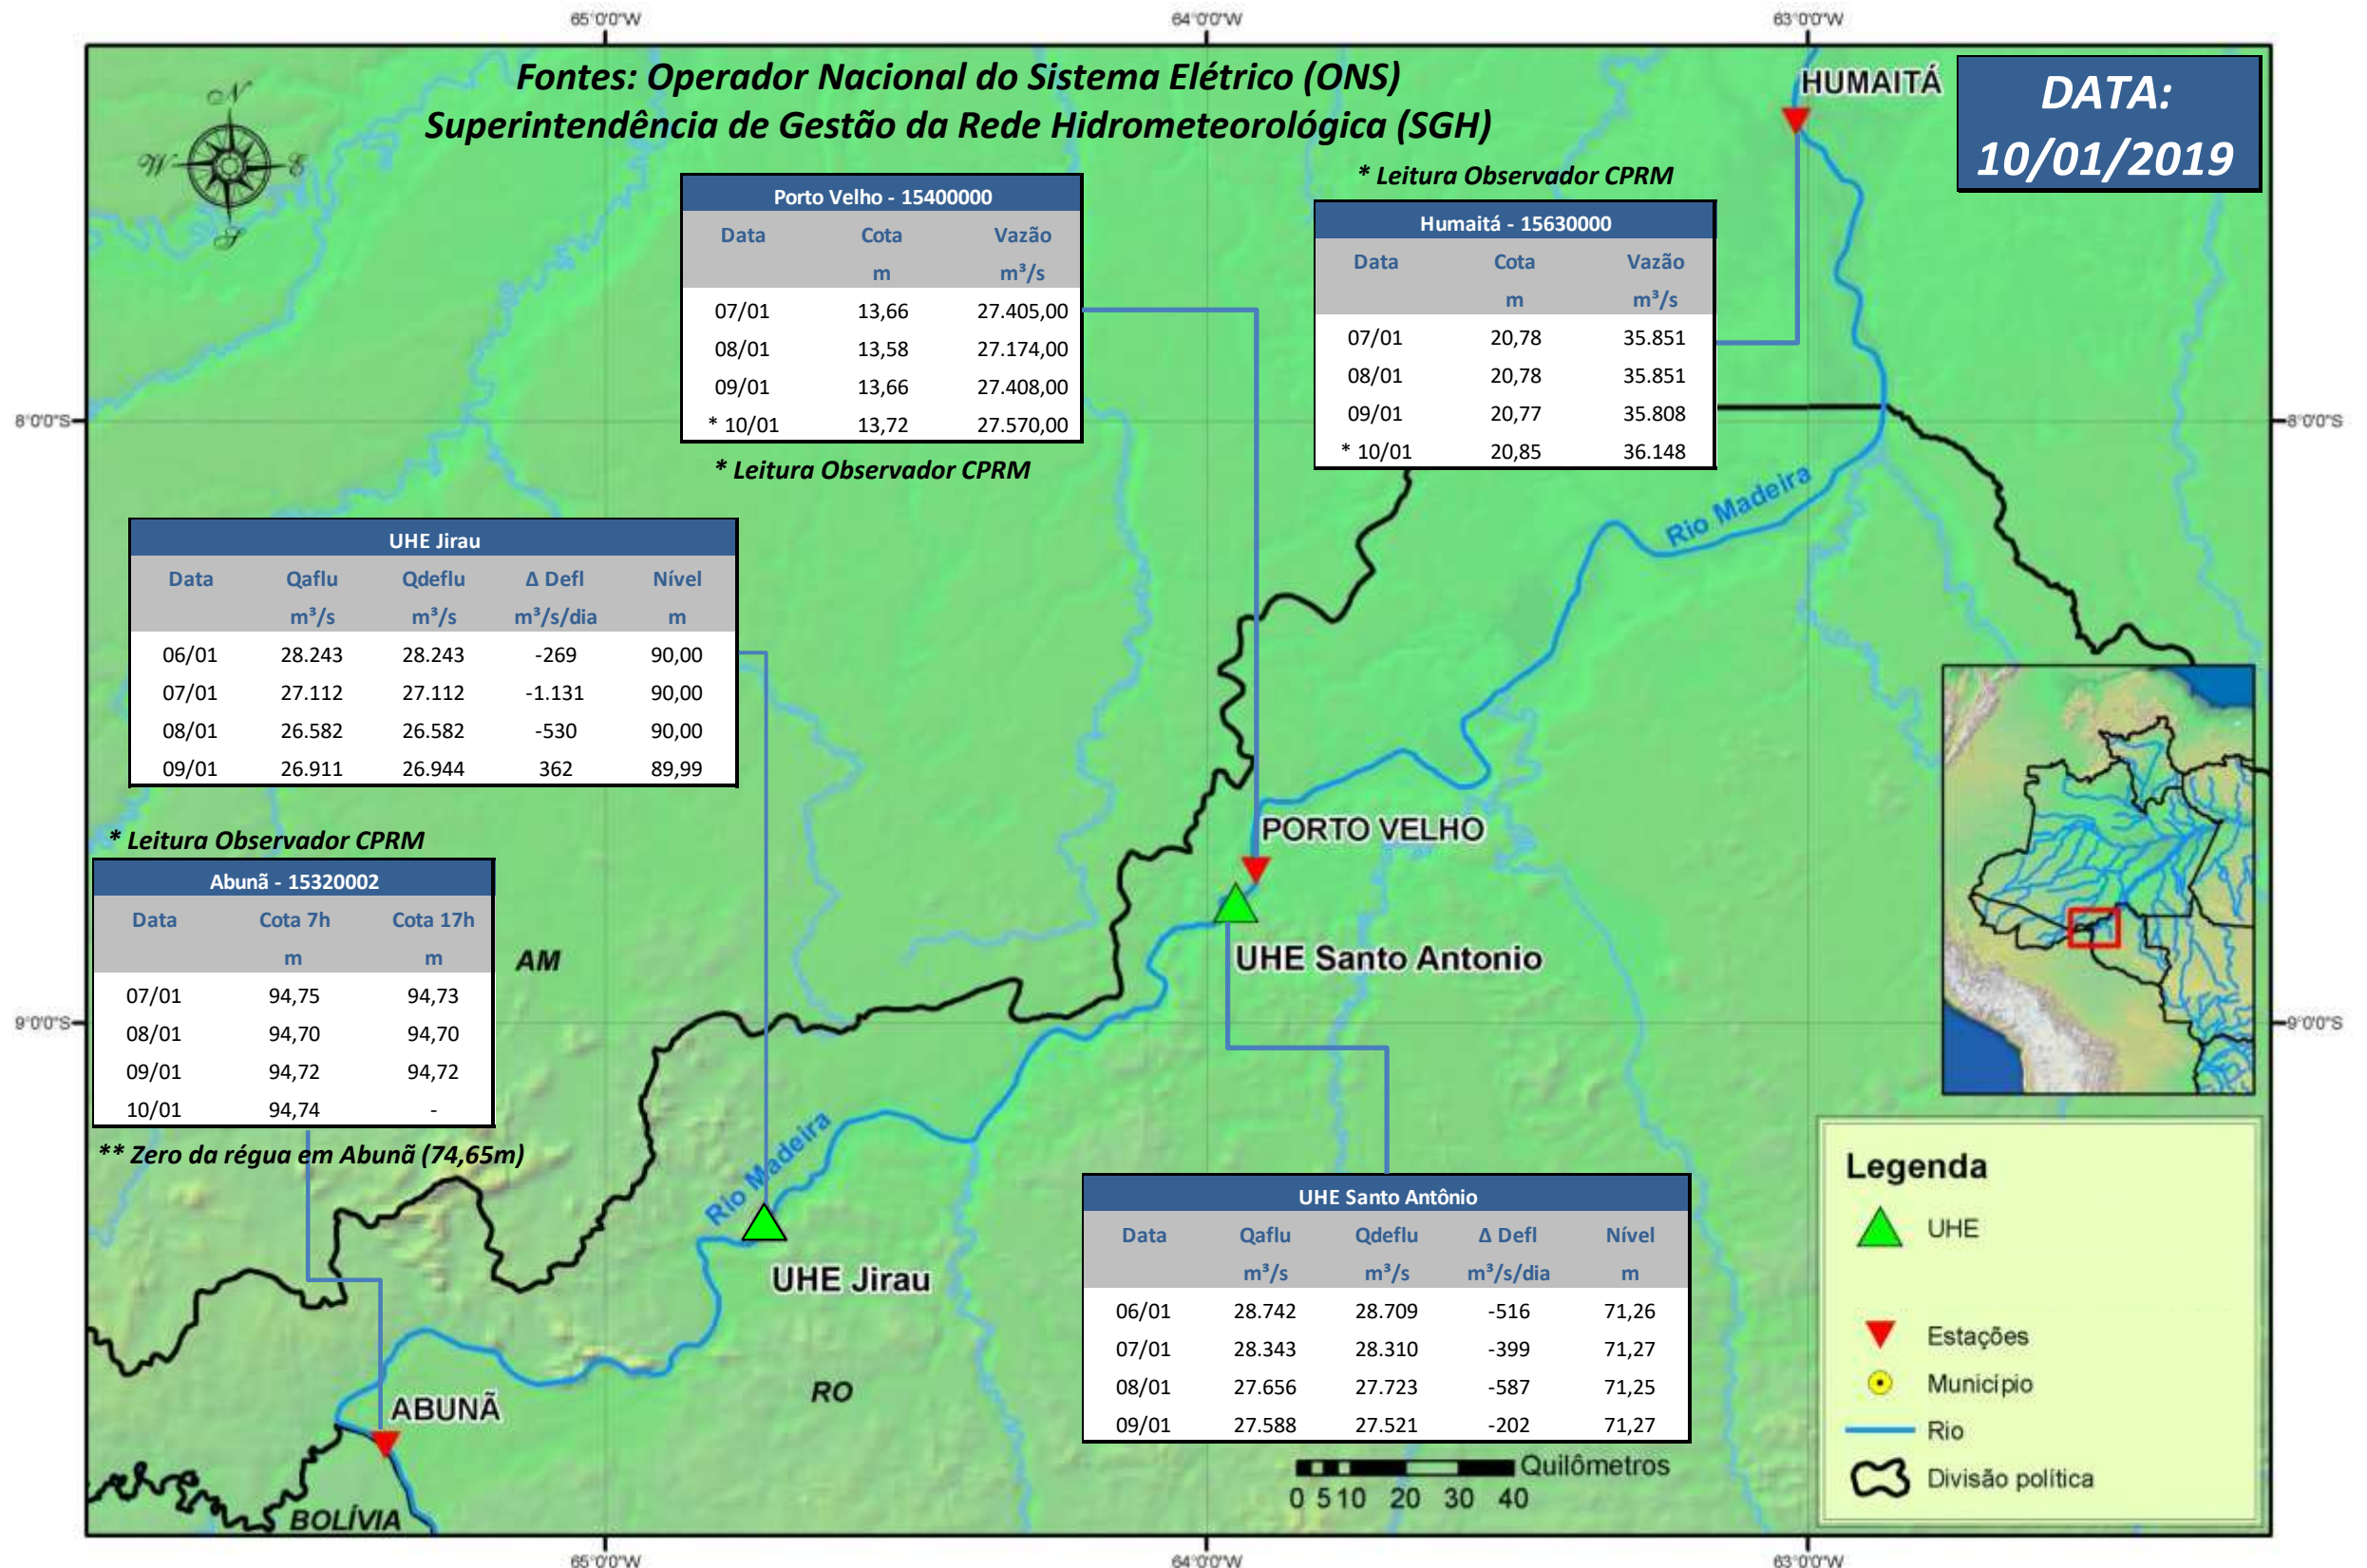

SALA DE SITUAÇÃO

Boletim de acompanhamento da Bacia do Rio Madeira

Para dados mais atualizados das estações fluviométricas acesse: [Telemetria ANA](#)

UHE Jirau Vazão Natural - 1967-2018 (Permanências diárias)