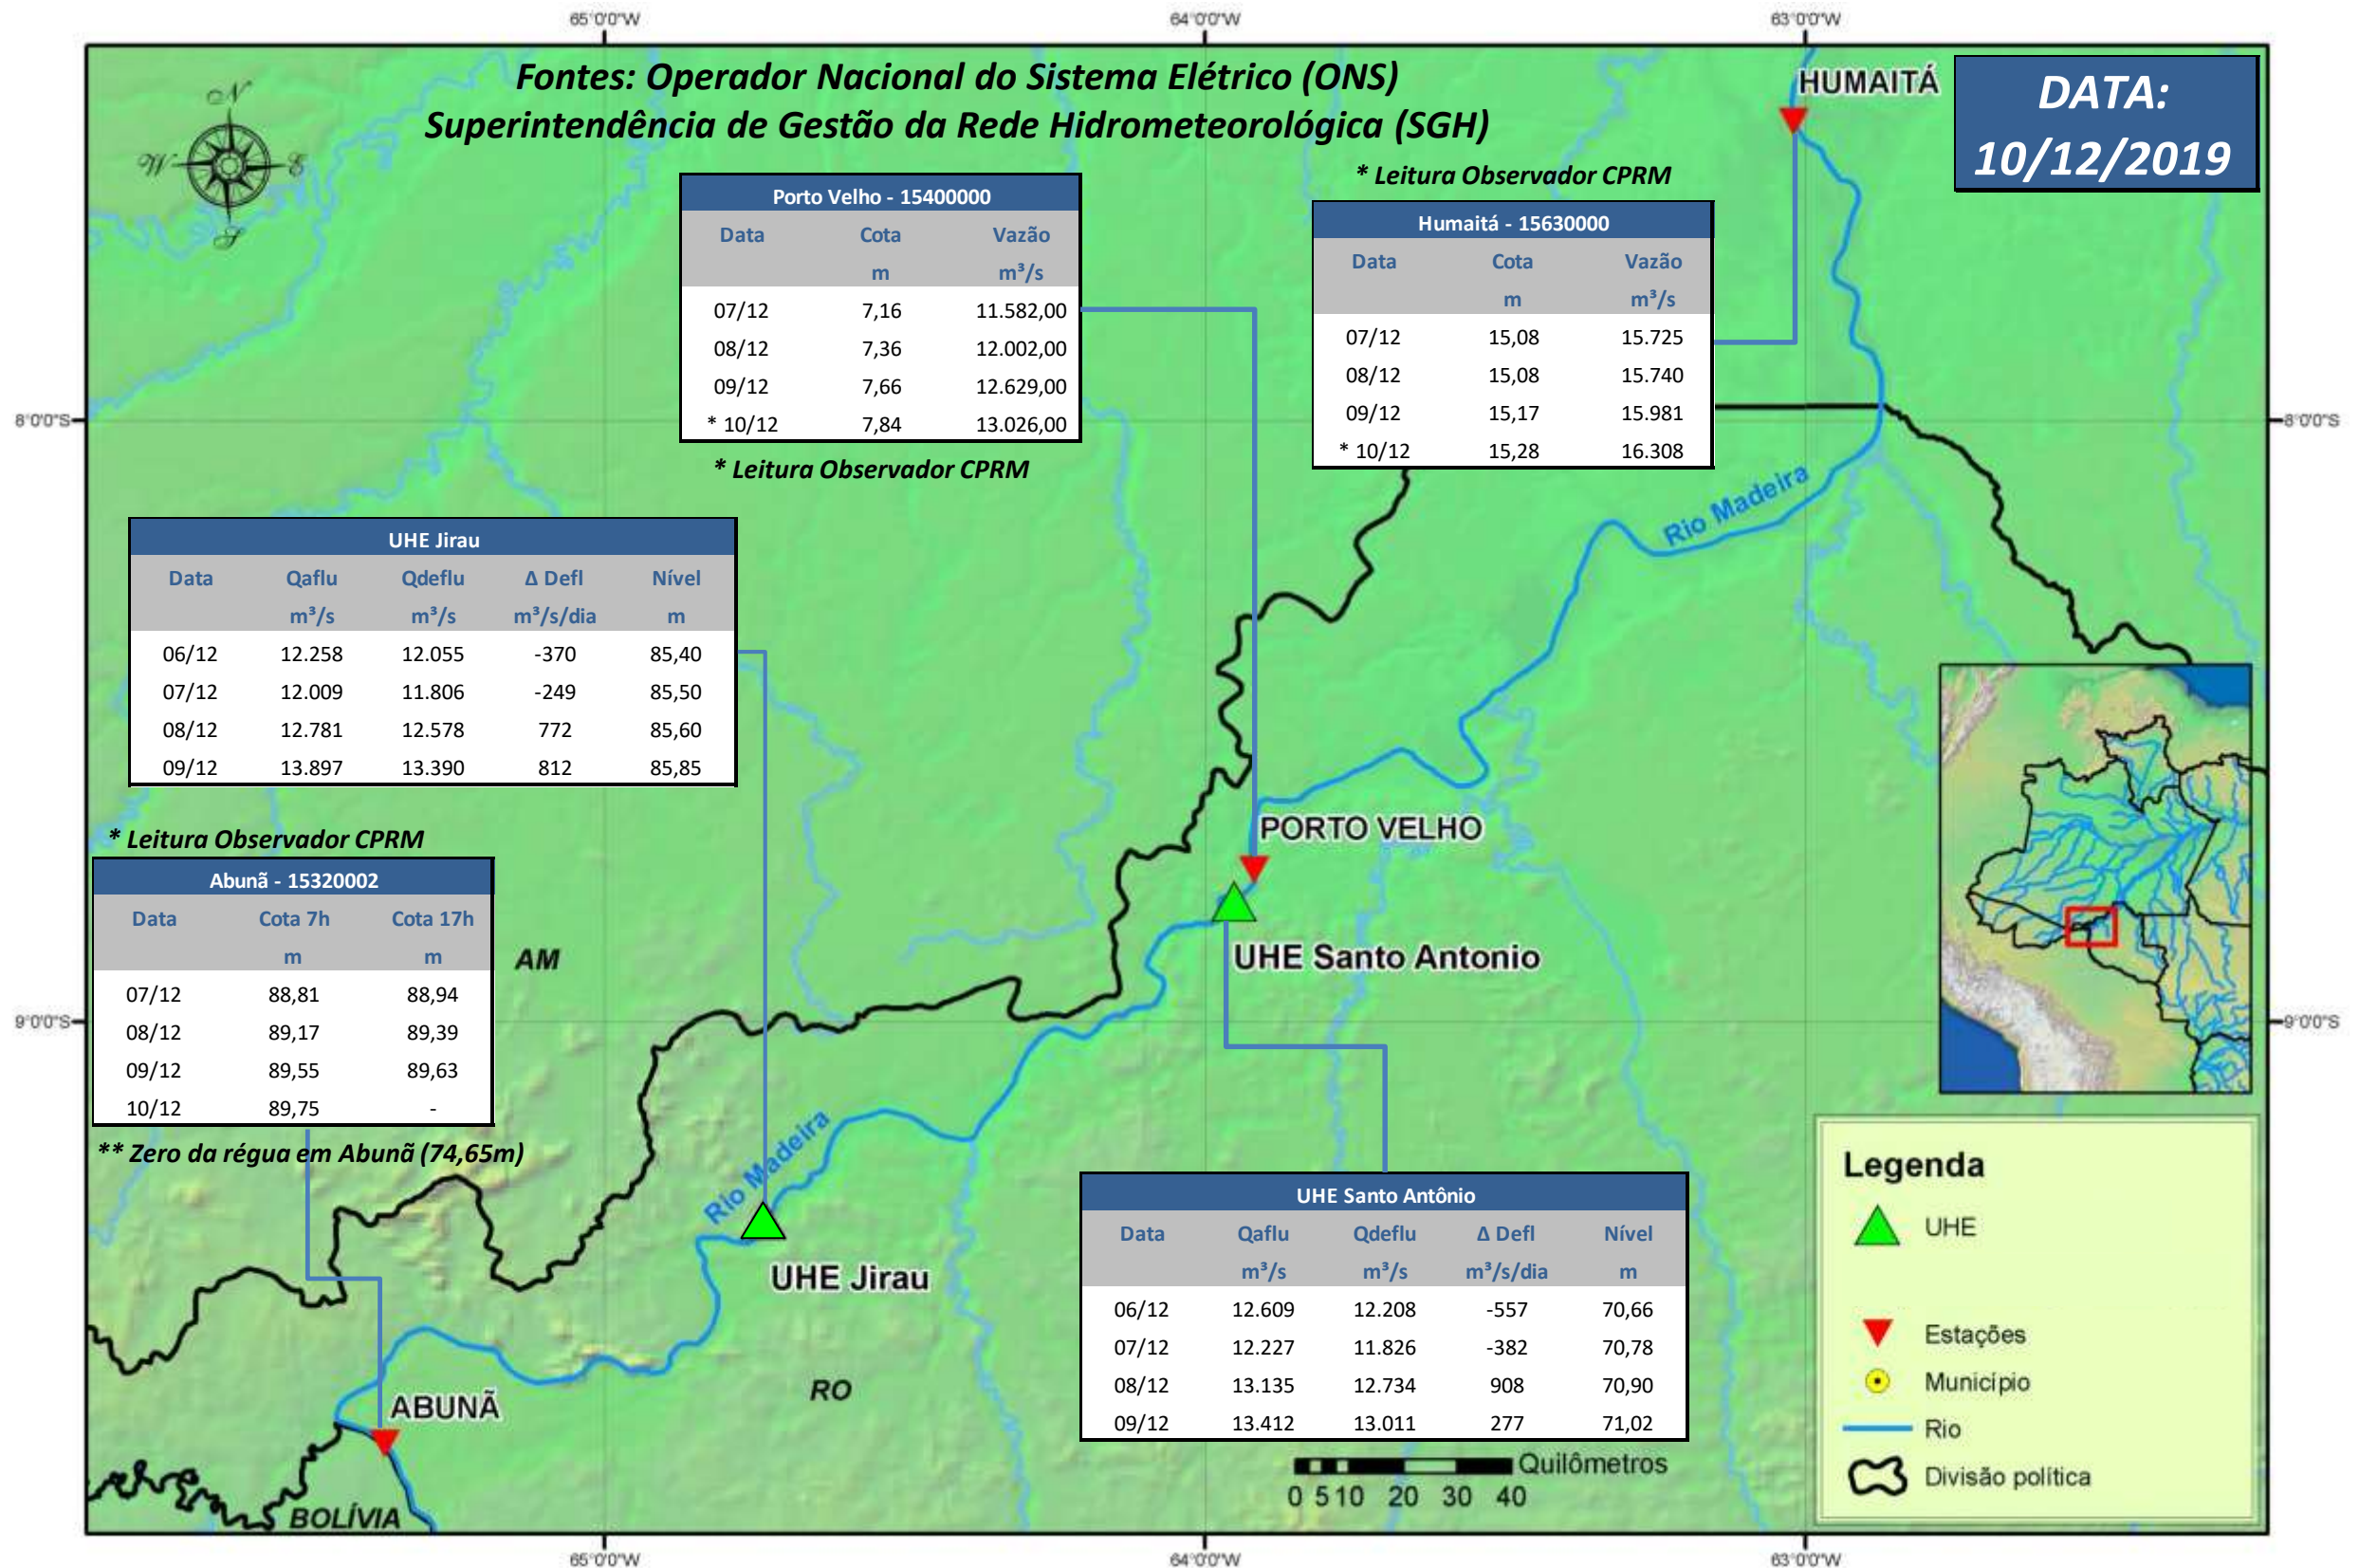

SALA DE SITUAÇÃO

Boletim de acompanhamento da Bacia do Rio Madeira

Para dados mais atualizados das estações fluviométricas acesse: [Telemetria ANA](#)

SALA DE SITUAÇÃO

Boletim de acompanhamento da Bacia do Rio Madeira

UHE Jirau Vazão Natural - 1967-2018 (Permanências diárias)