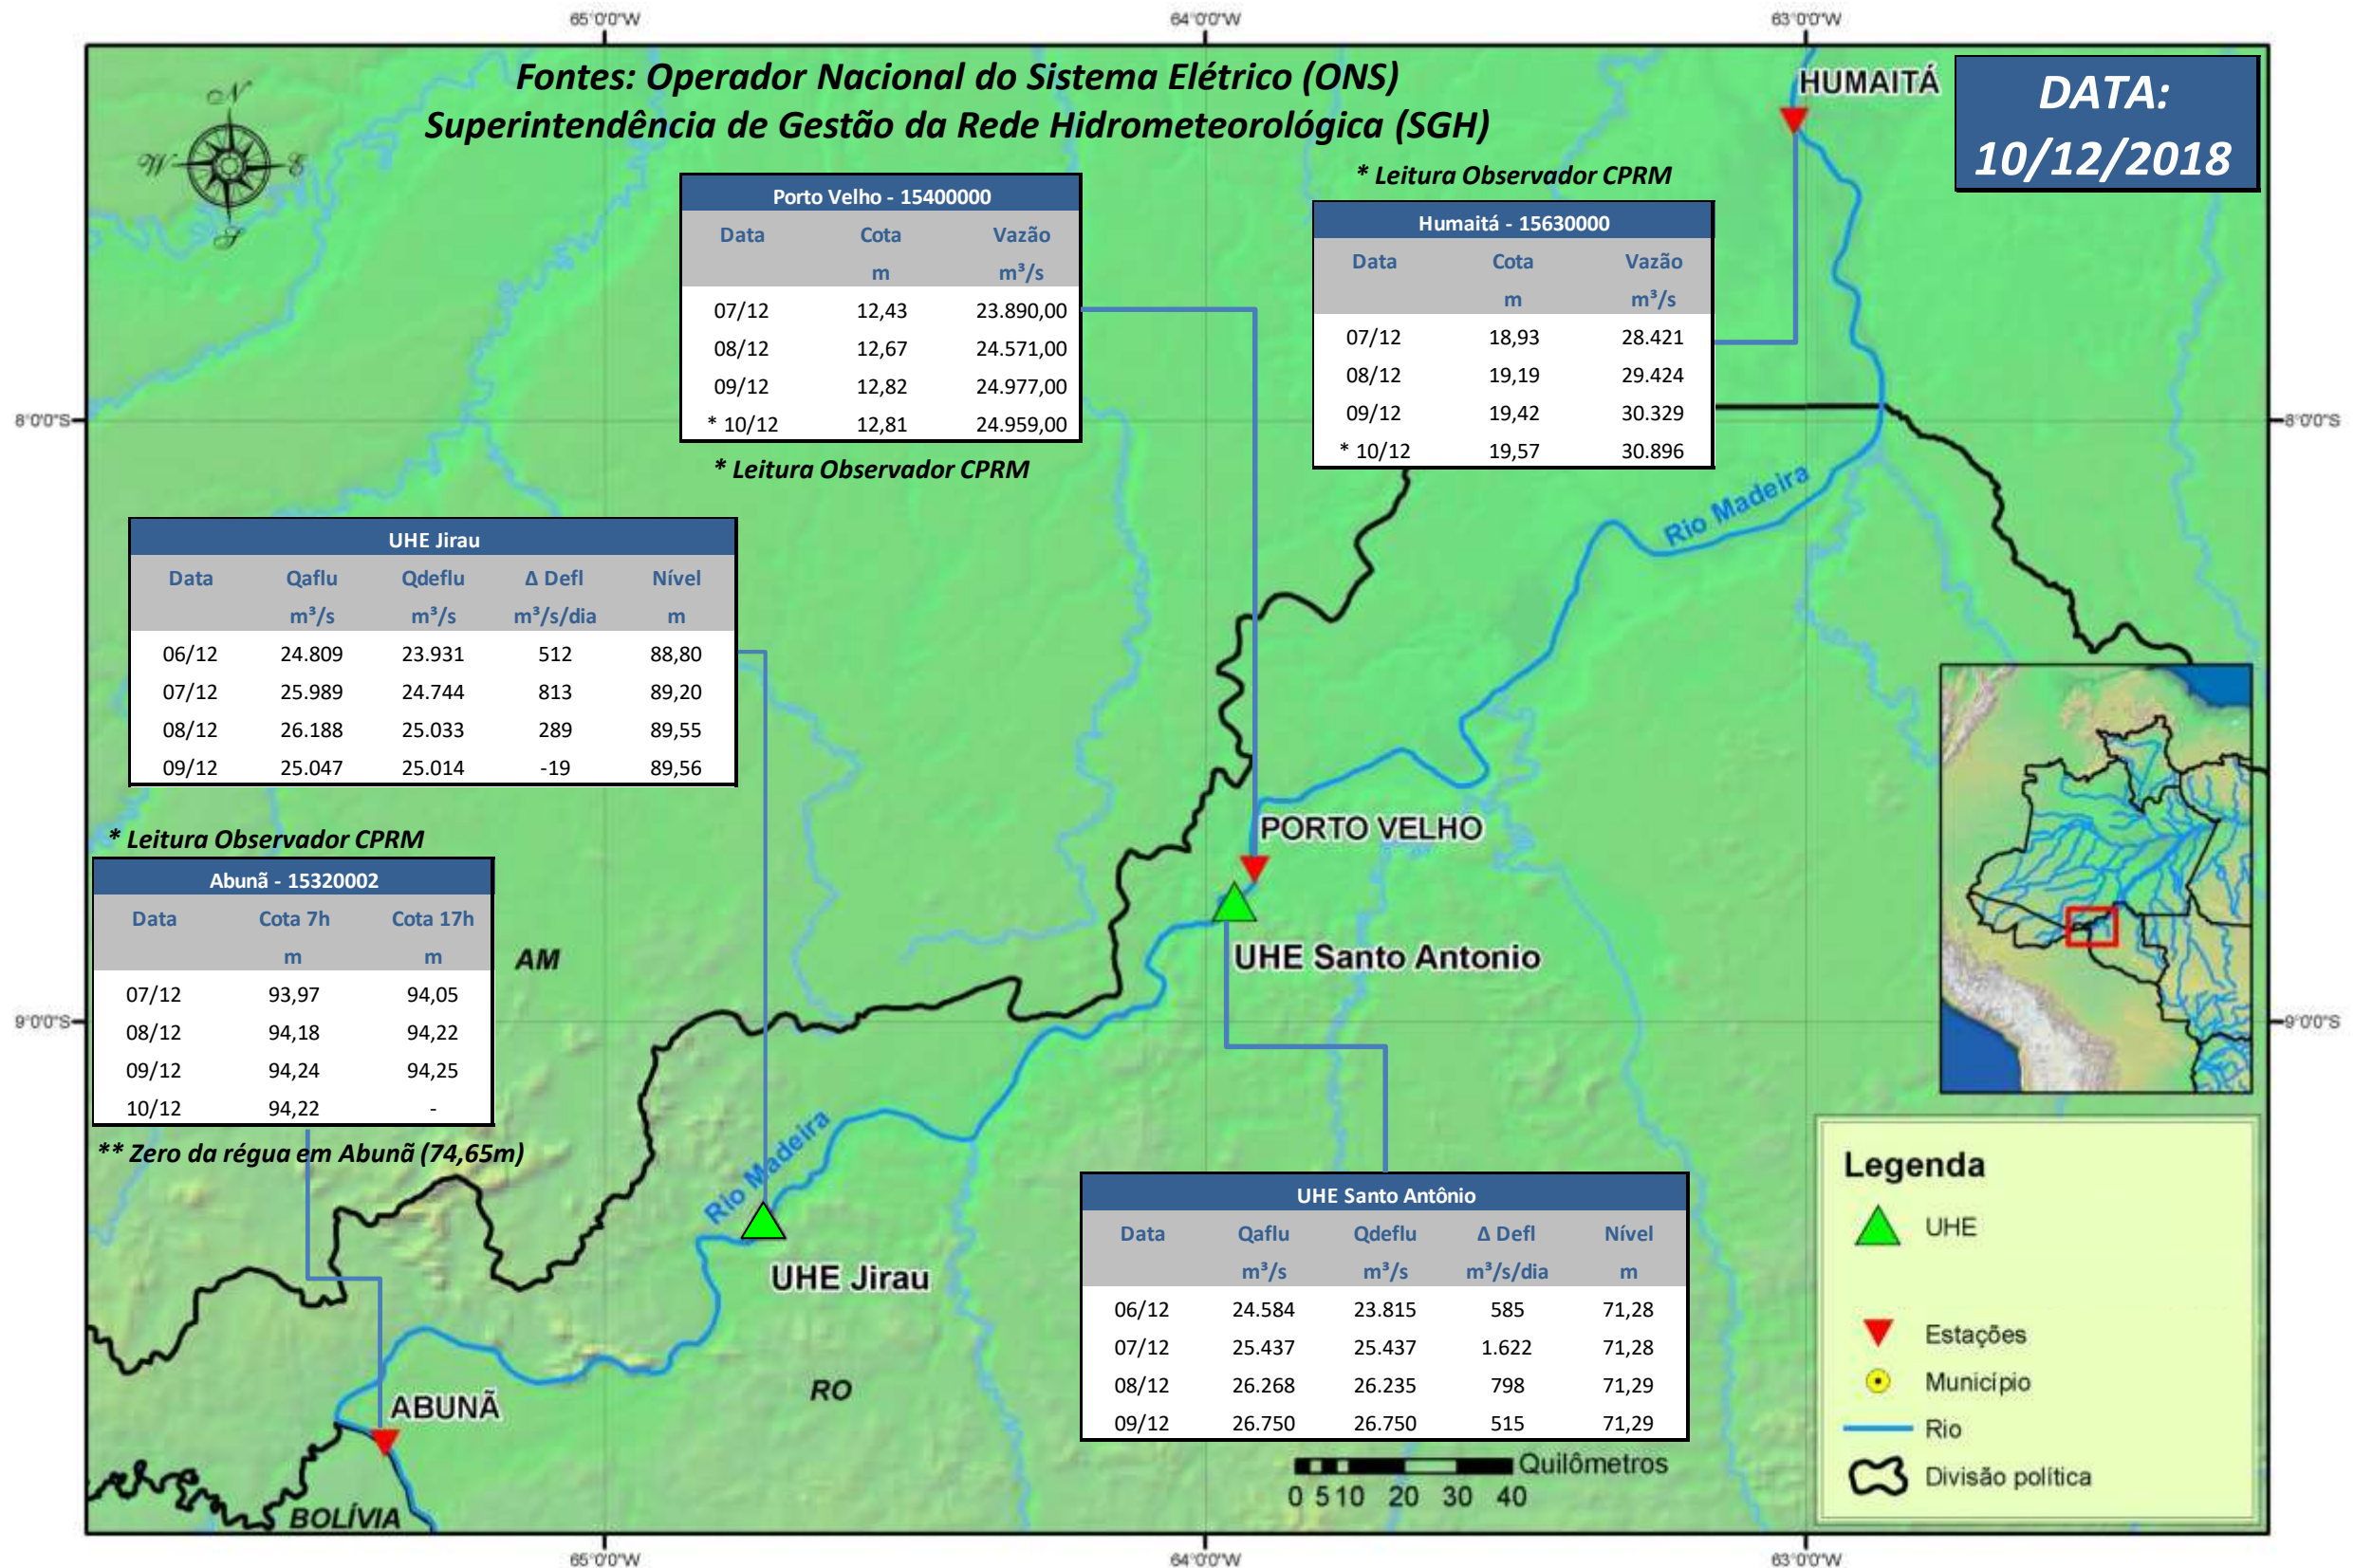

SALA DE SITUAÇÃO

Boletim de acompanhamento da Bacia do Rio Madeira

Para dados mais atualizados das estações fluviométricas acesse: [Telemetria ANA](#)

SALA DE SITUAÇÃO

Boletim de acompanhamento da Bacia do Rio Madeira

UHE Jirau Vazão Natural - 1967-2016 (Permanências diárias)